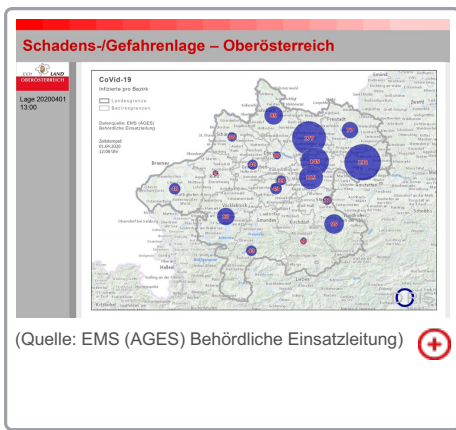

Corona-Virus: Newsticker

Lesen Sie im Newsticker die aktuellen Meldungen zum Corona-Virus in Oberösterreich. Hier geht es zu den Beiträgen der Landes-Korrespondenz.

Aktueller Stand der Infizierten in Oberösterreich 01.04.2020 13:00 Uhr

Quelle: AGES EMS

(Quelle: AGES EMS, Meldungen BvBs, OÖG)

| Bezirk | Gesamtbevölkerung | Fälle Gesamt * | Aktuell Erkrankte ** | Fälle in Promille zur Gesamtbev. |
|-----------------|-------------------|----------------|----------------------|----------------------------------|
| Linz-Stadt | 205.726 | 214 | 145 | 0,70 |
| Steyr-Stadt | 38.193 | 34 | 32 | 0,84 |
| Wels-Stadt | 61.727 | 51 | 39 | 0,63 |
| Braunau am Inn | 104.408 | 54 | 48 | 0,46 |
| Eferding | 33.156 | 32 | 27 | 0,81 |
| Freistadt | 66.621 | 87 | 77 | 1,16 |
| Gmunden | 101.631 | 53 | 43 | 0,42 |
| Grieskirchen | 64.721 | 50 | 40 | 0,62 |
| Kirchdorf | 56.866 | 33 | 22 | 0,39 |
| Linz-Land | 150.273 | 153 | 119 | 0,79 |
| Perg | 68.459 | 224 | 192 | 2,80 |
| Ried | 61.204 | 22 | 14 | 0,23 |
| Rohrbach | 56.524 | 109 | 89 | 1,57 |
| Schärding | 57.307 | 43 | 36 | 0,63 |
| Steyr-Land | 60.427 | 115 | 95 | 1,57 |
| Urfahr-Umgebung | 85.505 | 226 | 177 | 2,07 |
| Vöcklabruck | 136.253 | 91 | 83 | 0,61 |
| Wels-Land | 73.094 | 66 | 49 | 0,67 |
| Gesamt | 1.482.095 | 1.657 | 1.327 | 0,90 |

* Gesamtzahl aller positiv getesteter Personen

** Aktuell Erkrankte (Gesamt abzüglich Genesener und Verstorbenen), Basis für Promilleberechnung

Quelle: AGES EMS

- **Quarantäne:** 5.683

- **Verstorben:** 12

Quelle: Meldungen BVBs

- **Hospitalisiert Normal:** 110

- **Hospitalisiert Intensiv:** 30

Quelle: OÖG

Schadens-/Gefahrenlage in Oberösterreich 01.04.2020 13:00 Uhr

(Quelle: @Aliaksandr Marko - stock.adobe.com)