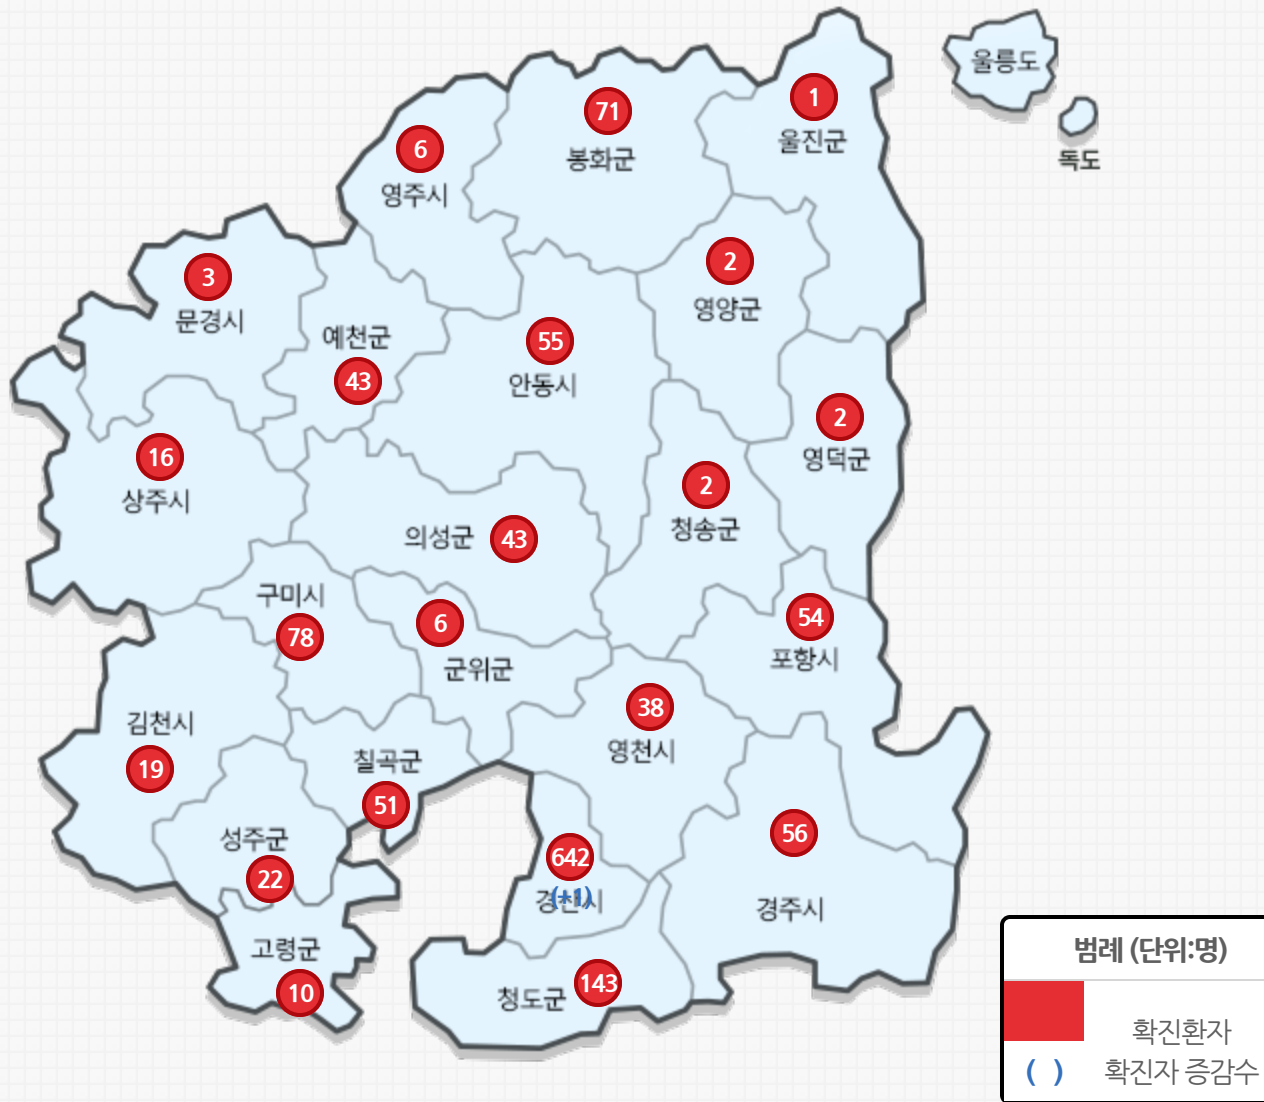

코로나19 총력대응

🏠 > 코로나19 총력대응 > 보건의료 > 코로나바이러스-19 > 발생동향

발생동향

구분	확진환자현황				검사현황			접촉자		
	계	격리중	해제	사망	계	검사중	음성	계	격리중	음성
8.04(화)	1,363	10	1,295	58	330	308	22	25,577	56	25,521
8.03(월)	1,362	11	1,293	58	241	230	11	25,513	53	25,460

※ 모니터링 : 음성 결과 후 14일 미경과자

이 게시물은 "공공누리 제3유형(출처표시 + 변경금지)" 조건에 따라 자유롭게 이용이 가능합니다.

부서별

시군청

유관기관

도청 신도시

경북드림밸리

소셜허브

국민권익위원회

언론중재위원회

투자유치실

경북테크노파크

고향장터 사이소

국민신문고

대구경북경제자유구역청

정보화마을