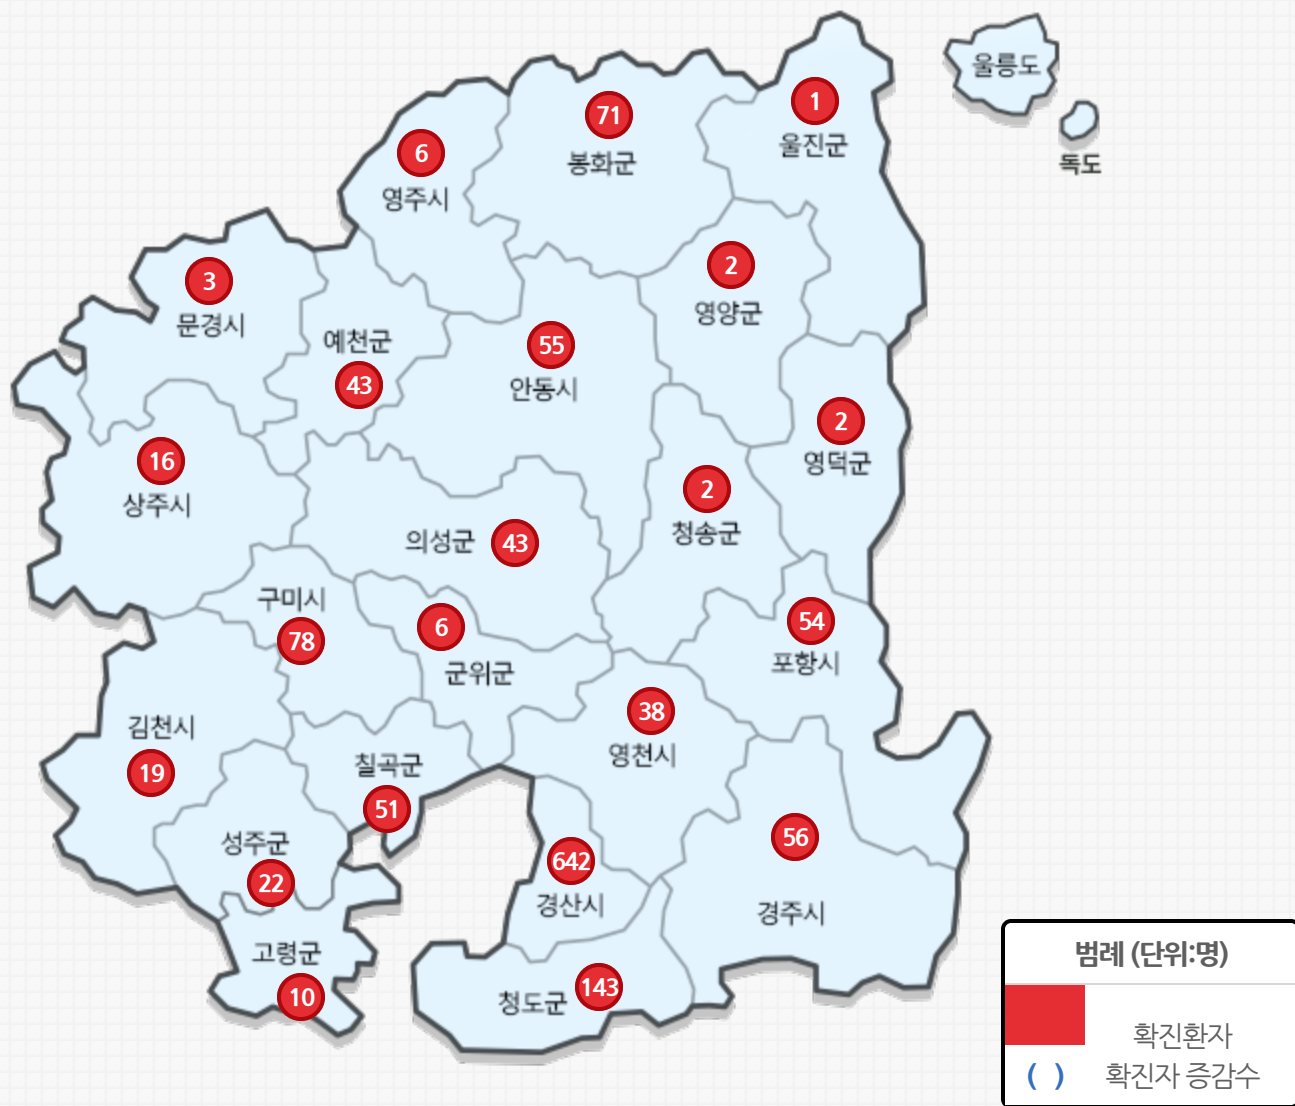

코로나19 총력대응

🏠 > 코로나19 총력대응 > 보건의료 > 코로나바이러스-19 > 발생동향

발생동향

구분	확진환자현황				검사현황			접촉자		
	계	격리중	해제	사망	계	검사중	음성	계	격리중	음성
8.05(수)	1,363	10	1,295	58	294	272	22	25,632	55	25,577
8.04(화)	1,363	10	1,295	58	330	308	22	25,577	56	25,521

※ 모니터링 : 음성 결과 후 14일 미경과자

부서별

시군청

유관기관

도청 신도시

경북드림밸리

소셜허브

국민권익위원회

언론중재위원회

투자유치실

경북테크노파크

고향장터 사이소

국민신문고

대구경북경제자유구역청

정보화마을

경북도청 공무원노동조합

사이버독도

경상북도의회

행정안전부