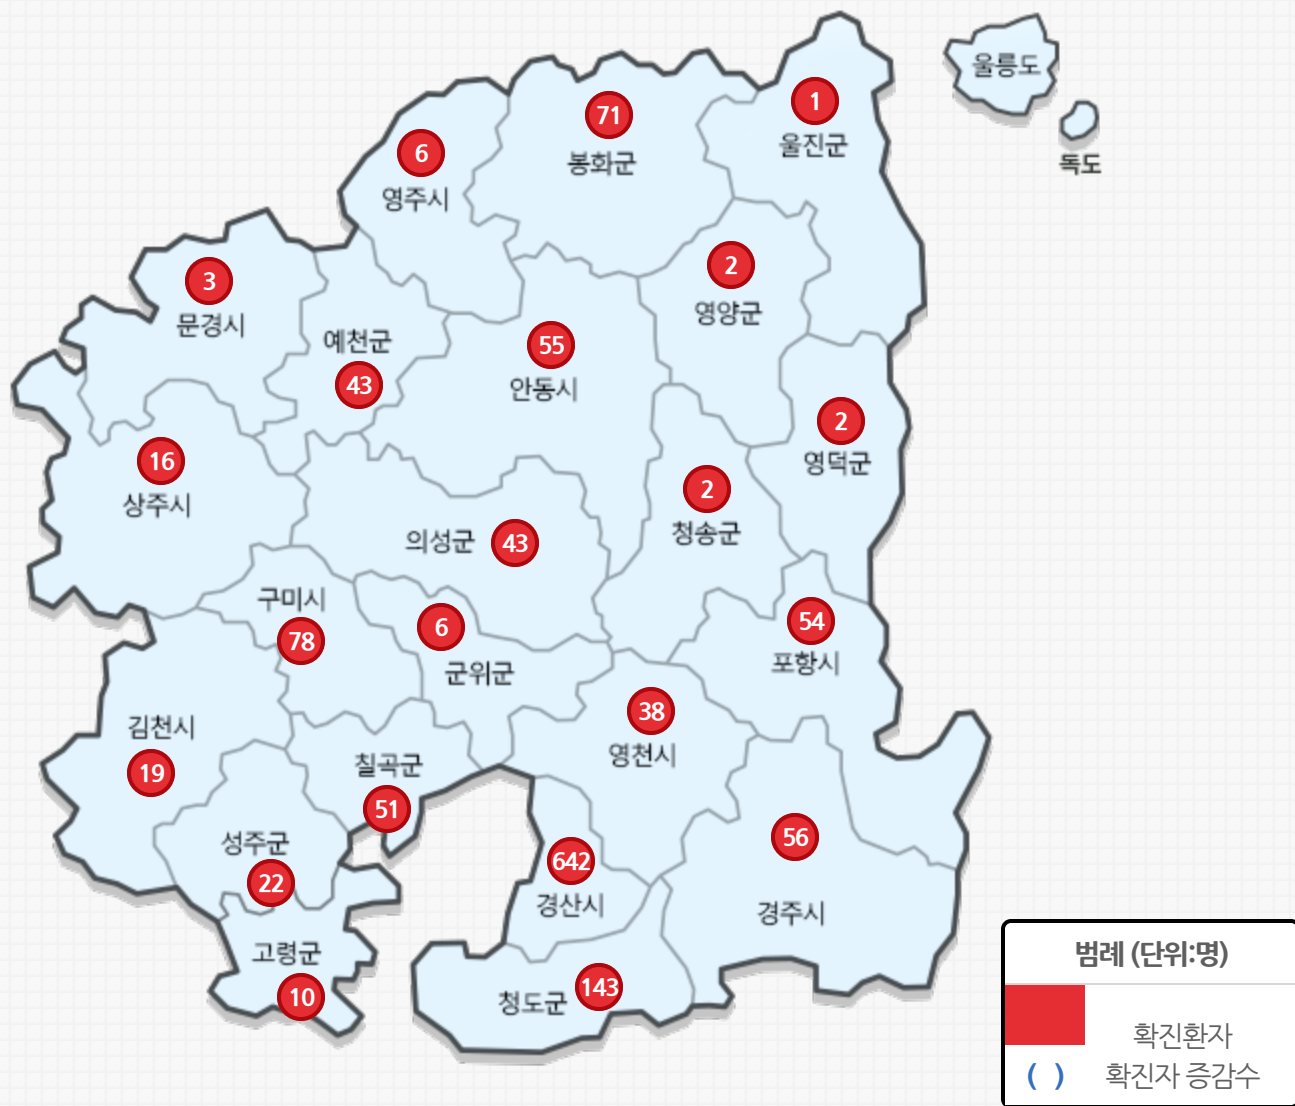

코로나19 총력대응

🏠 > 코로나19 총력대응 > 보건의료 > 코로나바이러스-19 > 발생동향

발생동향

구분	확진환자현황				검사현황			접촉자		
	계	격리중	해제	사망	계	검사중	음성	계	격리중	음성
8.05(수)	1,363	10	1,295	58	294	272	22	25,632	55	25,577
8.04(화)	1,363	10	1,295	58	330	308	22	25,577	56	25,521

※ 모니터링 : 음성 결과 후 14일 미경과자

이 게시물은 "공공누리 제3유형(출처표시 + 변경금지)" 조건에 따라 자유롭게 이용이 가능합니다.

부서별

시군청

유관기관

도청 신도시

경북드림밸리

소셜허브

국민권익위원회

언론중재위원회

투자유치실

경북테크노파크

고향장터 사이소

국민신문고

대구경북경제자유구역청

정보화마을