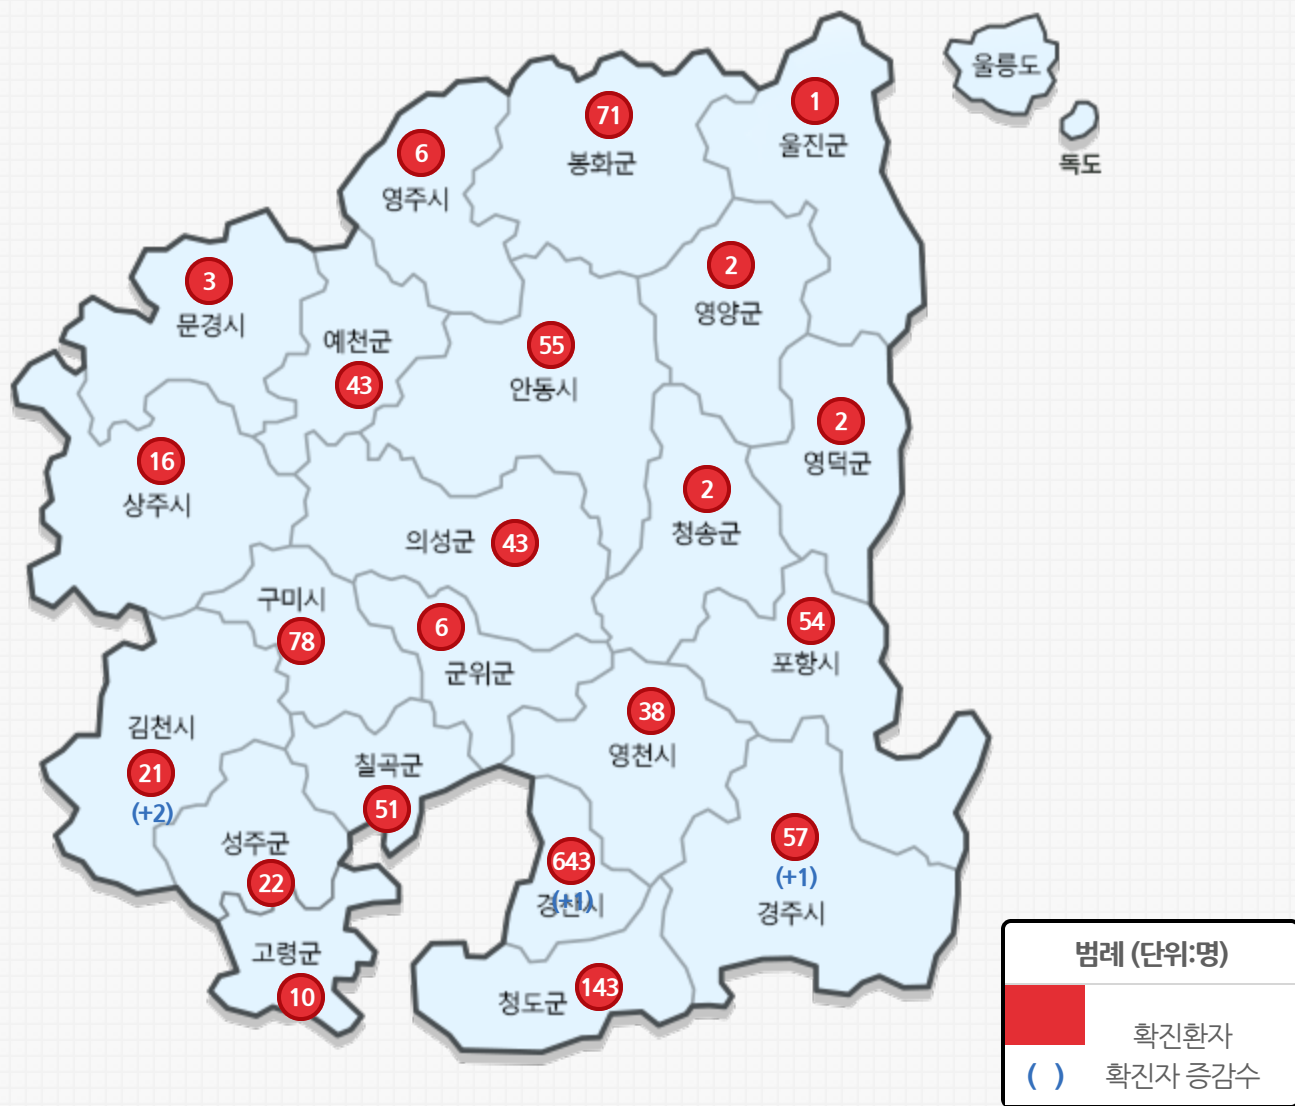

코로나19 총력대응

🏠 > 코로나19 총력대응 > 보건의료 > 코로나바이러스-19 > 발생동향

발생동향

경상북도 현황 ('20.8.06. 08:00기준)

구분	확진환자현황				검사현황			접촉자		
	계	격리중	해제	사망	계	검사중	음성	계	격리중	음성
8.06(목)	1,367	14	1,295	58	248	230	18	25,688	55	25,633
8.05(수)	1,363	10	1,295	58	294	272	22	25,632	55	25,577

※ 모니터링 : 음성 결과 후 14일 미경과자

이 게시물은 "공공누리 제3유형(출처표시 + 변경금지)" 조건에 따라 자유롭게 이용이 가능합니다.

부서별

시군청

유관기관

도청 신도시

경북드림밸리

소셜허브

국민권익위원회

언론중재위원회

투자유치실

경북테크노파크

고향장터 사이소

국민신문고

대구경북경제자유구역청

정보화마을