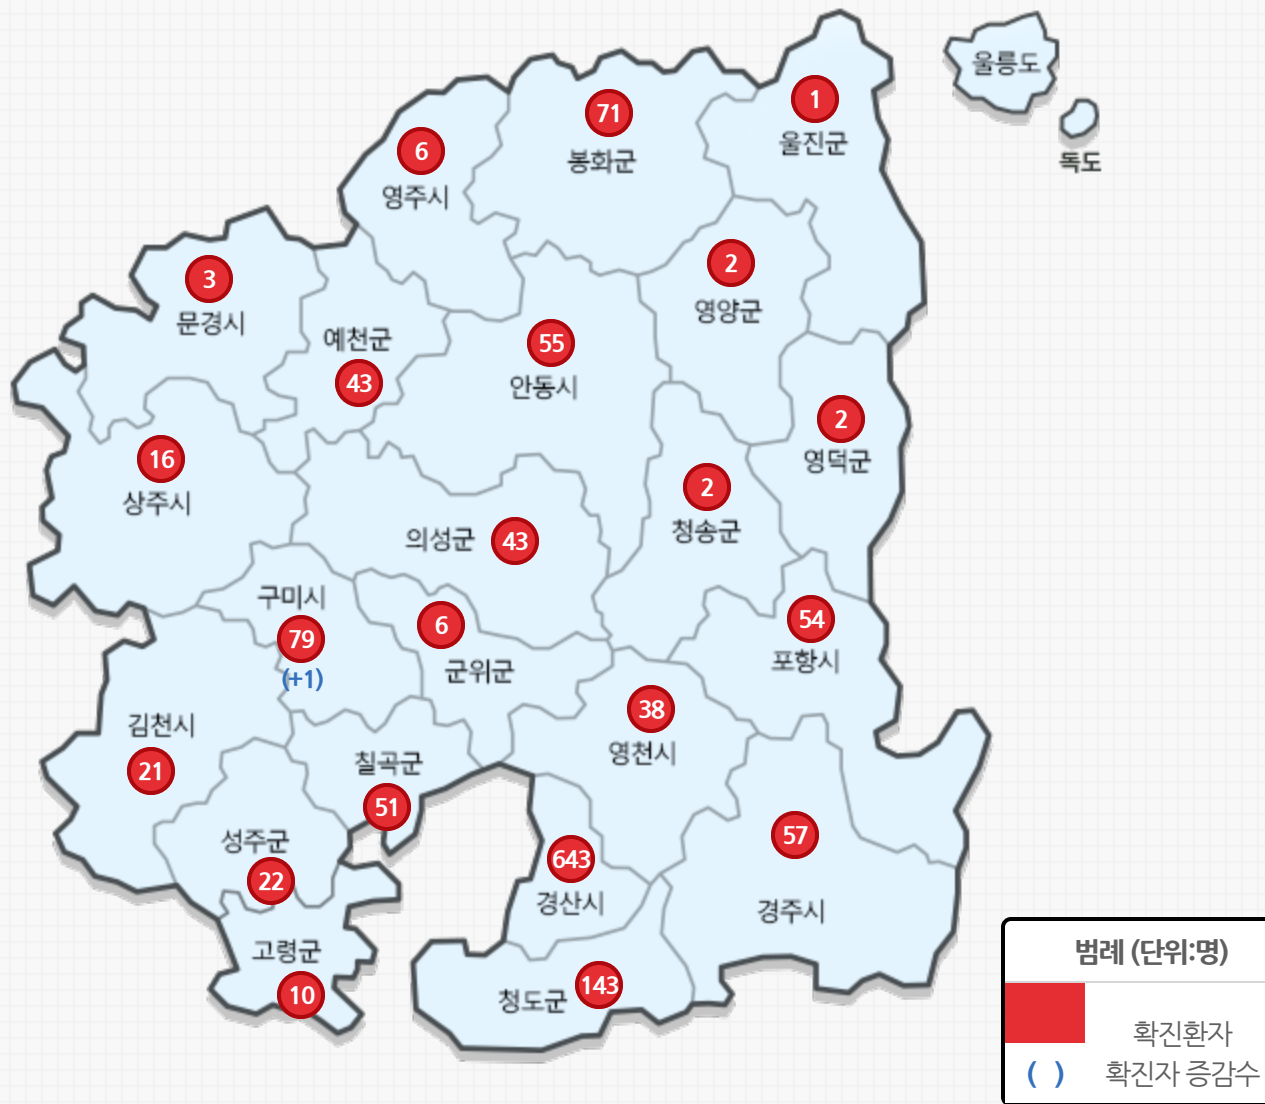

코로나19 총력대응

🏠 > 코로나19 총력대응 > 보건의료 > 코로나바이러스-19 > 발생동향

발생동향

경상북도 현황 ('20.8.07. 08:00기준)

구분	확진환자현황				검사현황			접촉자		
	계	격리중	해제	사망	계	검사중	음성	계	격리중	음성
8.07(금)	1,368	14	1,296	58	313	298	15	25,782	58	25,724
8.06(목)	1,367	14	1,295	58	248	230	18	25,688	55	25,633

※ 모니터링 : 음성 결과 후 14일 미경과자

이 게시물은 "공공누리 제3유형(출처표시 + 변경금지)" 조건에 따라 자유롭게 이용이 가능합니다.

부서별

시군청

유관기관

도청 신도시

경북드림밸리

소셜허브

국민권익위원회

언론중재위원회

투자유치실

경북테크노파크

고향장터 사이소

국민신문고

대구경북경제자유구역청

정보화마을