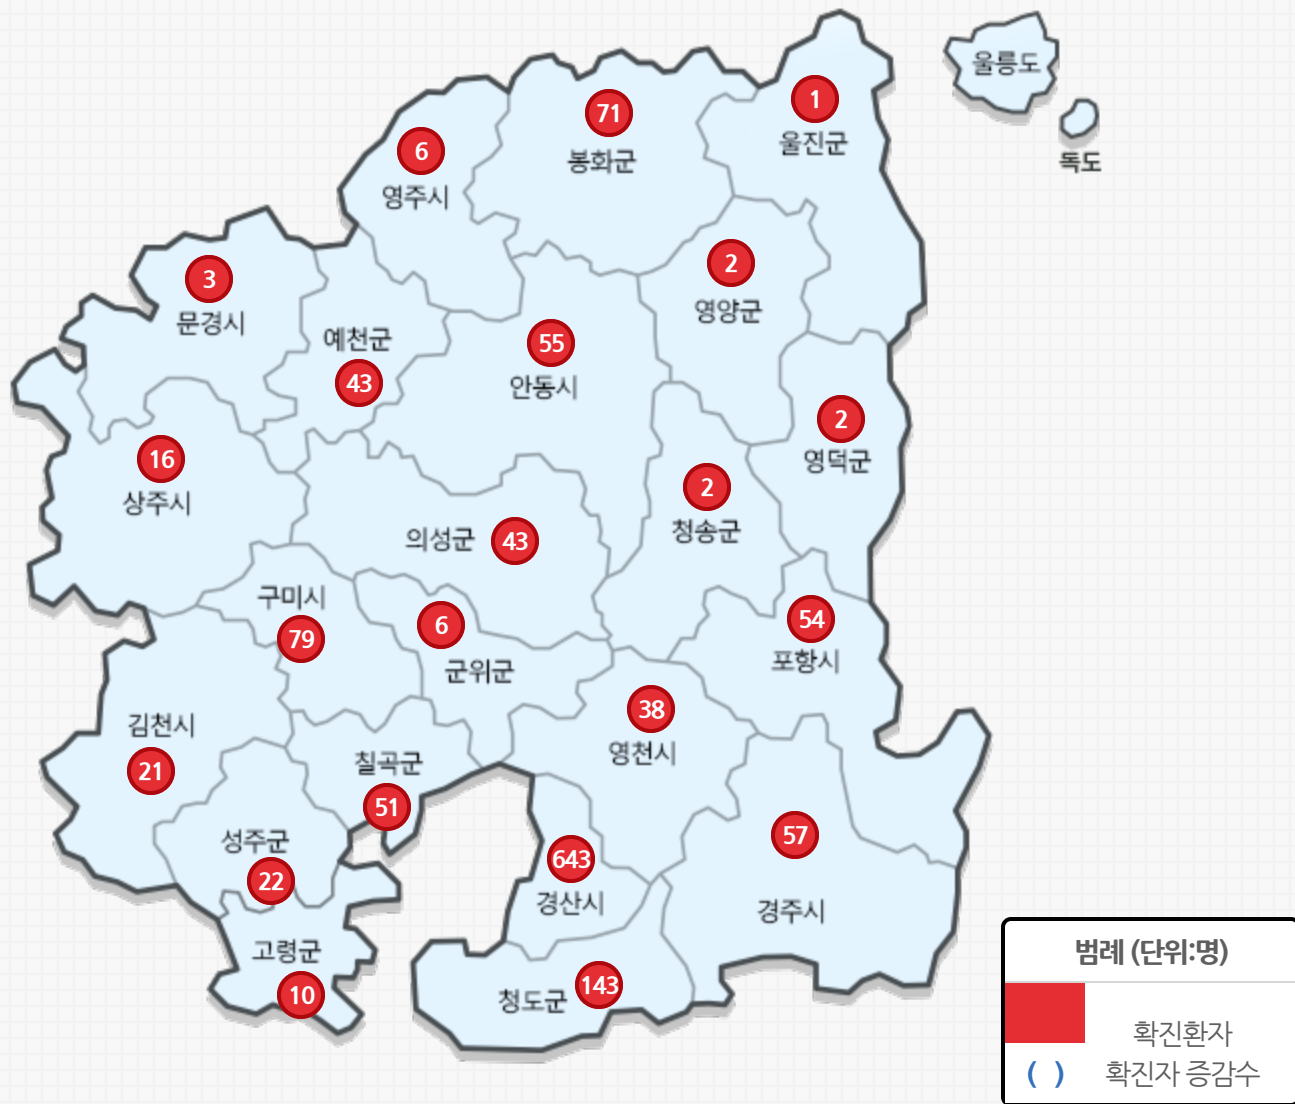

코로나19 총력대응

🏠 > 코로나19 총력대응 > 보건의료 > 코로나바이러스-19 > 발생동향

발생동향

경상북도 현황 ('20.8.08. 08:00기준)

구분	확진환자현황				검사현황			접촉자		
	계	격리중	해제	사망	계	검사중	음성	계	격리중	음성
8.08(토)	1,368	14	1,296	58	276	262	14	25,852	53	25,799
8.07(금)	1,368	14	1,296	58	313	298	15	25,782	58	25,724

※ 모니터링 : 음성 결과 후 14일 미경과자

이 게시물은 "공공누리 제3유형(출처표시 + 변경금지)" 조건에 따라 자유롭게 이용이 가능합니다.

공공누리 공공저작물 자유이용허락

부서별

시군청

유관기관

도청 신도시

경북드림밸리

소셜허브

국민권익위원회

언론중재위원회

투자유치실

경북테크노파크

고향장터 사이소

국민신문고

대구경북경제자유구역청