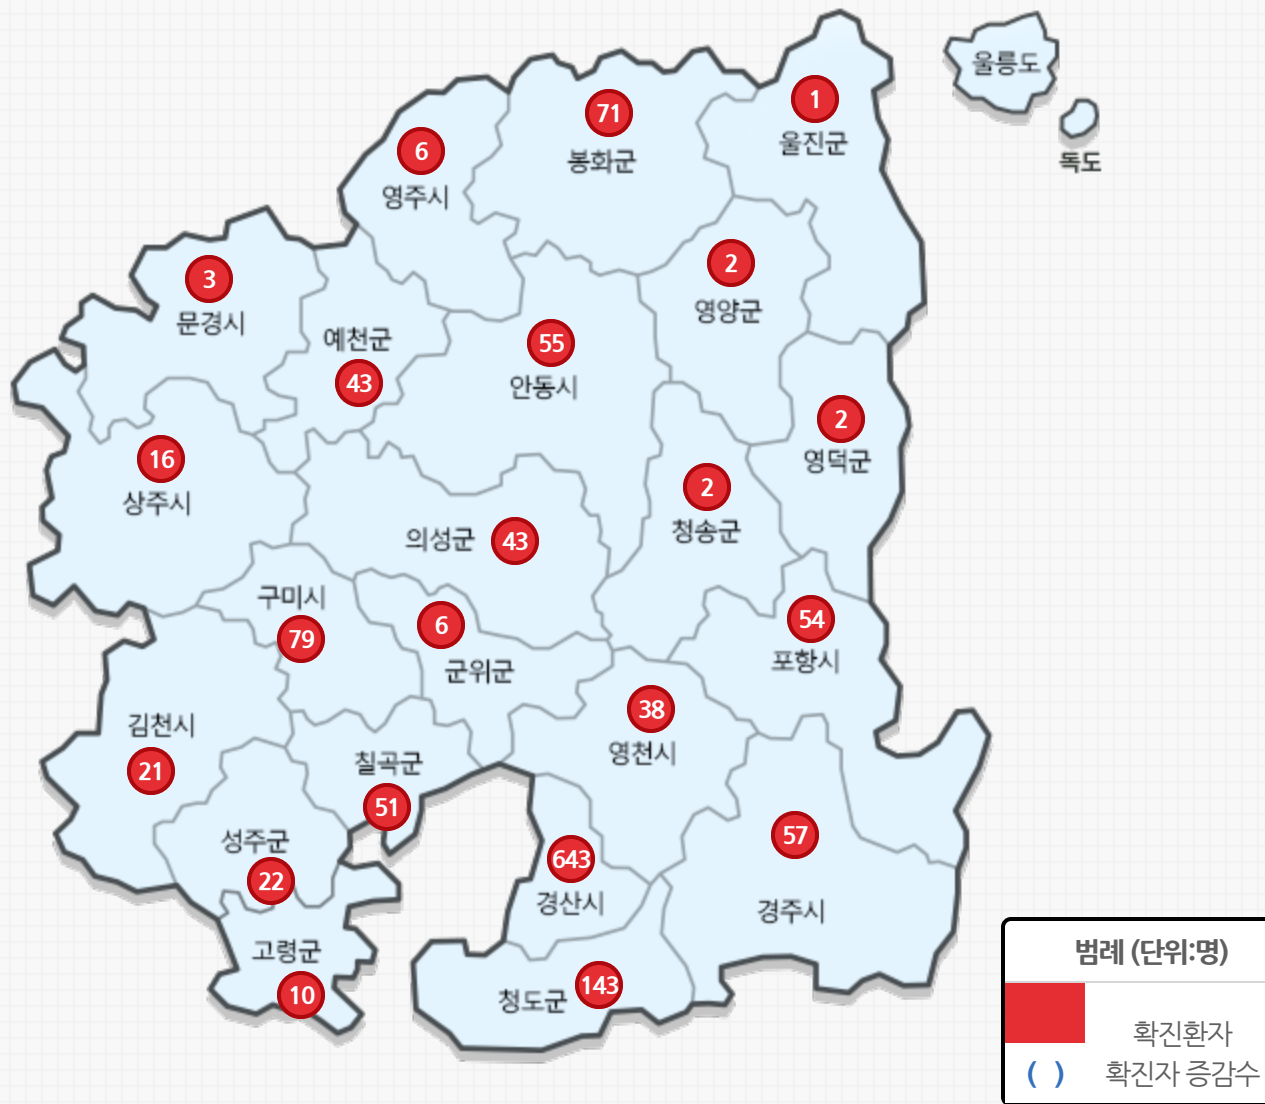

코로나19 총력대응

🏠 > 코로나19 총력대응 > 보건의료 > 코로나바이러스-19 > 발생동향

발생동향

경상북도 현황 ('20.8.08. 08:00기준)

구분	확진환자현황				검사현황			접촉자		
	계	격리중	해제	사망	계	검사중	음성	계	격리중	음성
8.08(토)	1,368	14	1,296	58	276	262	14	25,852	53	25,799
8.07(금)	1,368	14	1,296	58	313	298	15	25,782	58	25,724

※ 모니터링 : 음성 결과 후 14일 미경과자

이 게시물은 "공공누리 제3유형(출처표시 + 변경금지)" 조건에 따라 자유롭게 이용이 가능합니다.

부서별

시군청

유관기관

도청 신도시

경북드림밸리

소셜허브

국민권익위원회

언론중재위원회

투자유치실

경북테크노파크

고향장터 사이소

국민신문고

대구경북경제자유구역청

정보화마을