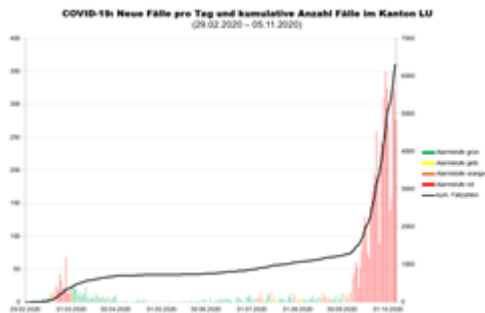

Kanton > GSD > Gesundheit > Themen > Humanmedizin > Infektionskrankheiten > Informationen Coronavirus

00000000  
5A61686C656E

00000000  
4B616E746F6E

00000000  
4C757A65726E

 Aktuelle Fallzahlen Kanton Luzern

## Der Kanton Luzern befindet sich in der Phase rot

Das Alarmkonzept Pandemieverlauf für den Kanton Luzern enthält verschiedene Phasen von grün bis rot. Je nach Phase gibt es Überlegungen zu möglichen Massnahmen. Neben dem Alarmkonzept orientiert sich der Kanton an einem Konzept für die Auslastung der Bettenkapazitäten in den Spitälern.

Die nachfolgenden Graphiken richten sich nach Kalendertag. Die Graphiken werden jeweils Montag bis Freitag aktualisiert, am Samstag und Sonntag werden keine aktuellen Graphiken aufgeschaltet. Diese Zahlen fliessen in die Graphiken vom Montag ein.