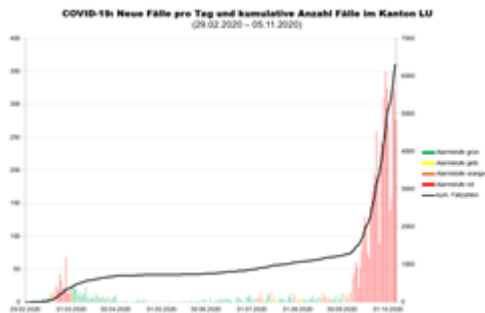

Kanton > GSD > Gesundheit > Themen > Humanmedizin > Infektionskrankheiten > Informationen Coronavirus

00000000
5A61686C656E

00000000
4B616E746F6E

00000000
4C757A65726E

 Aktuelle Fallzahlen Kanton Luzern

Der Kanton Luzern befindet sich in der Phase rot

Das Alarmkonzept Pandemieverlauf für den Kanton Luzern enthält verschiedene Phasen von grün bis rot. Je nach Phase gibt es Überlegungen zu möglichen Massnahmen. Neben dem Alarmkonzept orientiert sich der Kanton an einem Konzept für die Auslastung der Bettenkapazitäten in den Spitälern.

Die nachfolgenden Graphiken richten sich nach Kalendertag. Die Graphiken werden jeweils Montag bis Freitag aktualisiert, am Samstag und Sonntag werden keine aktuellen Graphiken aufgeschaltet. Diese Zahlen fliessen in die Graphiken vom Montag ein.