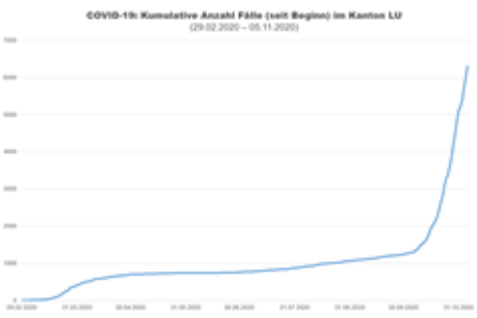

COVID-19: Kumulative Anzahl Fälle (seit Beginn) im Kanton Luzern

000000000000000000 000000000000 0000000000 00000000 00000000
4B756D756C6174697665 416E7A61686C 46E46C6C65 73656974 4DE4727A
00000000
32303230

Kumulative Anzahl Fälle seit März 2020 im Kanton Luzern

Auf dieser Webseite werden zur Verbesserung der Funktionalität und des Leistungsverhaltens Cookies eingesetzt. Durch Klicken auf den OK-Button stimmen Sie der Verwendung von Cookies auf dieser Webseite zu.

[Weitere Informationen](#)