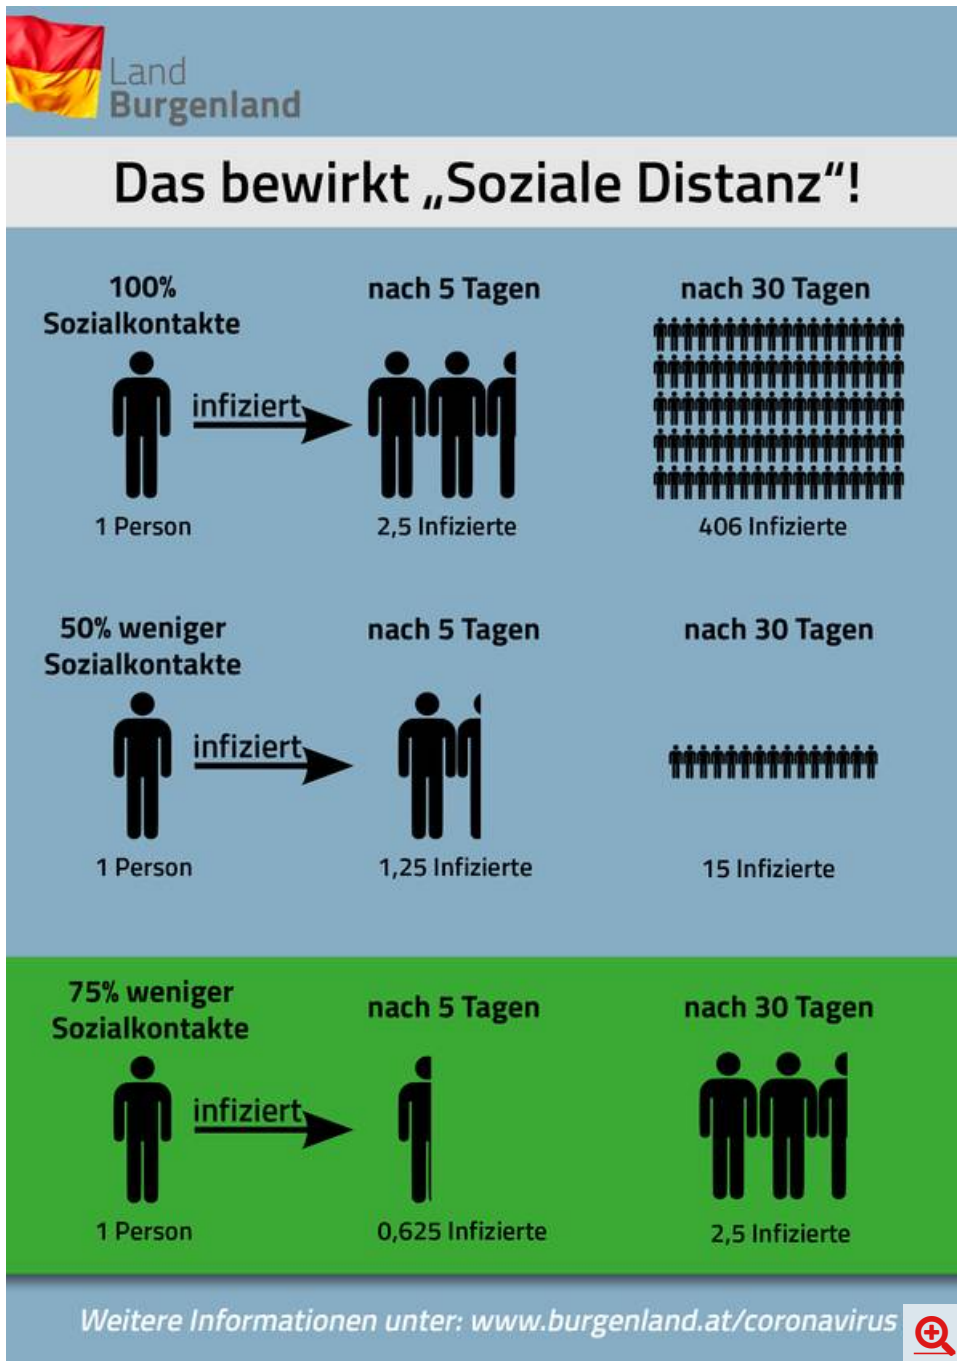

BURGENLAND.AT

© 2020 , Land Burgenland

Amt der Burgenländischen Landesregierung,
Europaplatz 1, 7000 Eisenstadt