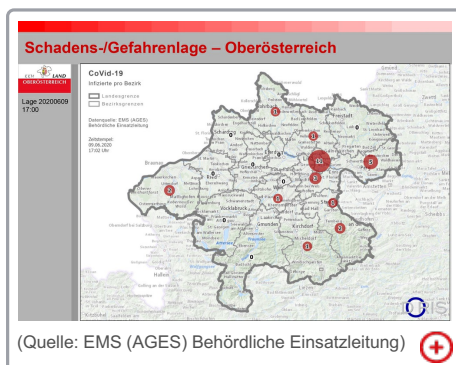

## Aktueller Stand der Infizierten in Oberösterreich 09.06.2020 17:00 Uhr

Covid-19 Infizierte – Oberösterreich						
Bezirk	Gesamt bev.	Fälle		in % zur Gesamtbev.	Quarantäne Verstorben	247 61
		Gesamt*	Aktuell**			
Linz (Stadt)	205.726	323	11	0,05		
Steyr (Stadt)	38.193	63	1	0,03		
Wels (Stadt)	61.727	58	0	0,00		
Braunau am Inn	104.408	133	2	0,02		
Eferding	33.156	53	0	0,00		
Freistadt	66.621	120	0	0,00		
Gmunden	101.631	73	0	0,00		
Grieskirchen	64.721	74	0	0,00		
Kirchdorf	58.886	44	1	0,02		
Linz Land	100.273	213	3	0,02		
Perz	58.489	207	0	0,07		
Ried im Innkreis	61.204	45	0	0,00		
Ruhpoltz	58.534	153	1	0,02		
Schärding	57.307	58	0	0,00		
Stein-Land	66.627	162	2	0,01		
Urfahr-Umgebung	66.505	262	1	0,01		
Waldviertel	136.253	107	0	0,00		
Wels-Land	73.084	60	1	0,01		
<b>Gesamt</b>	<b>1.482.095</b>	<b>2.318</b>	<b>28</b>	<b>0,02</b>		

Bezirk	Gesamtbevölkerung	Fälle Gesamt *	Fälle Aktuell **	Fälle in Promille zur Gesamtbev.
Freistadt	66.621	120	0	0,00
Gmunden	101.631	73	0	0,00
Grieskirchen	64.721	74	0	0,00
Kirchdorf	56.866	44	1	0,02
Linz-Land	150.273	213	3	0,02
Perg	68.459	257	5	0,07
Ried	61.204	45	0	0,00
Rohrbach	56.524	153	1	0,02
Schärding	57.307	58	0	0,00
Steyr-Land	60.427	182	2	0,02
Urfahr-Umgebung	85.505	282	1	0,01
Vöcklabruck	136.253	107	0	0,00
Wels-Land	73.094	80	1	0,01
<b>Gesamt</b>	<b>1.482.095</b>	<b>2.318</b>	<b>28</b>	<b>0,02</b>

\* Gesamtzahl aller positiv getesteter Personen

\*\* Aktuell Erkrankte (Gesamt abzüglich Genesener und Verstorbener), Basis für Promilleberechnung

Quelle: AGES EMS

- **Quarantäne: 247**
- **Verstorben: 61**

Quelle: Meldungen BVBs

- **Hospitalisiert Normal: 5**
- **Hospitalisiert Intensiv: 1**

Schadens-/Gefahrenlage in Oberösterreich 09.06.2020 17:00 Uhr

(Quelle: @Aliaksandr Marko - stock.adobe.com)