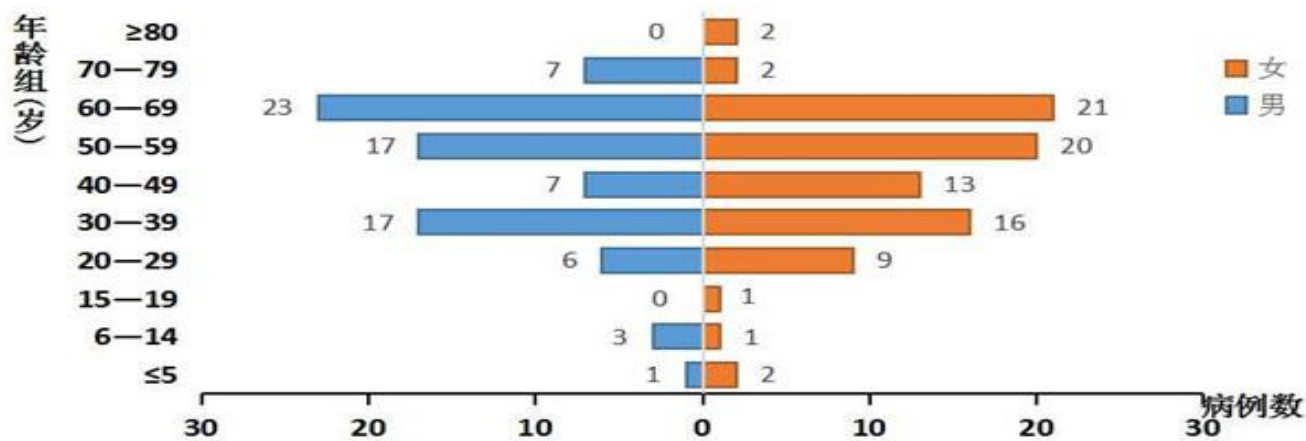

确诊病例迁移途径

(点击进入查看)

每日流行病学风险提示

(点击进入查看)

防控知识AI智能问答

(点击进入查看)

海南省新型

确诊病例性别、年龄组分布（截至2月19日24时）