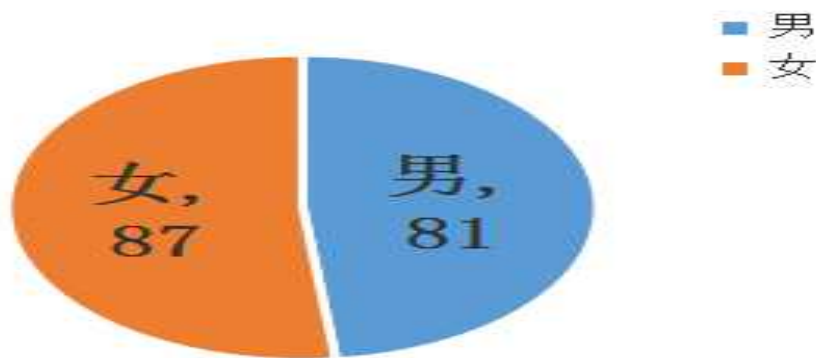

确诊病例迁移途径

(点击进入查看)

每日流行病学风险提示

(点击进入查看)

防控知识AI智能问答

(点击进入查看)

海南省新型

确诊病例性别、年龄组分布（截至2月19日24时）