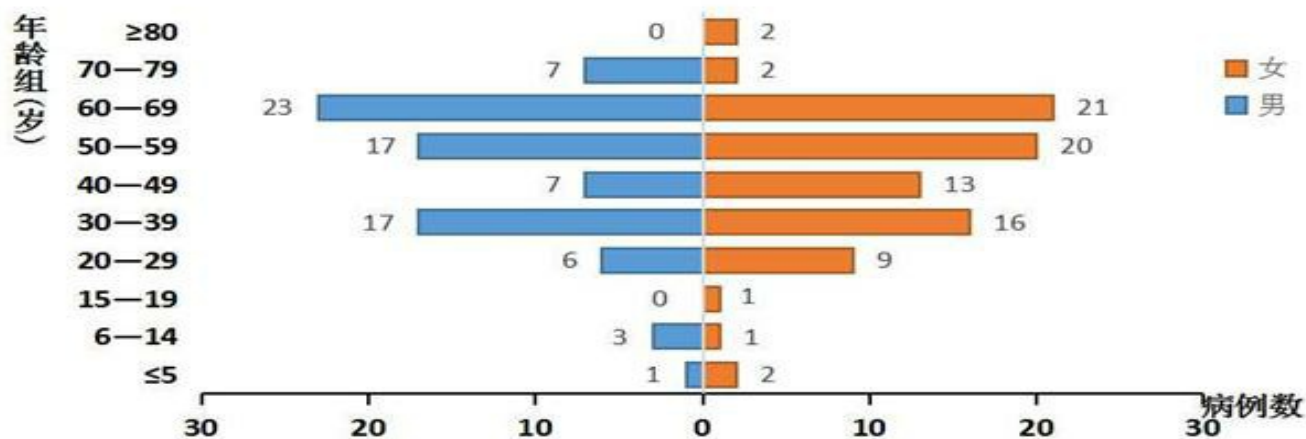

本土
162

境外输入
1

本土
6

无症状感染者
0

 **确诊病例迁移途径**
(点击进入查看)

 **无症状感染者移动轨迹**
(点击进入查看)

每日流行病学风险提示
(点击进入查看)

防控知识AI智能问答
(点击进入查看)

确诊病例性别、年龄组分布（截至2月19日24时）

确诊病例性别分布（截至2月19日24时）

□□□□

[□□□□>>](#)

- [06月1日24时确诊病例分布](#)
- [05月31日24时确诊病例分布](#)
- [05月30日24时确诊病例分布](#)
- [05月29日24时确诊病例分布](#)
- [05月28日24时确诊病例分布](#)
- [05月27日24时确诊病例分布](#)
- [05月25日24时确诊病例分布](#)