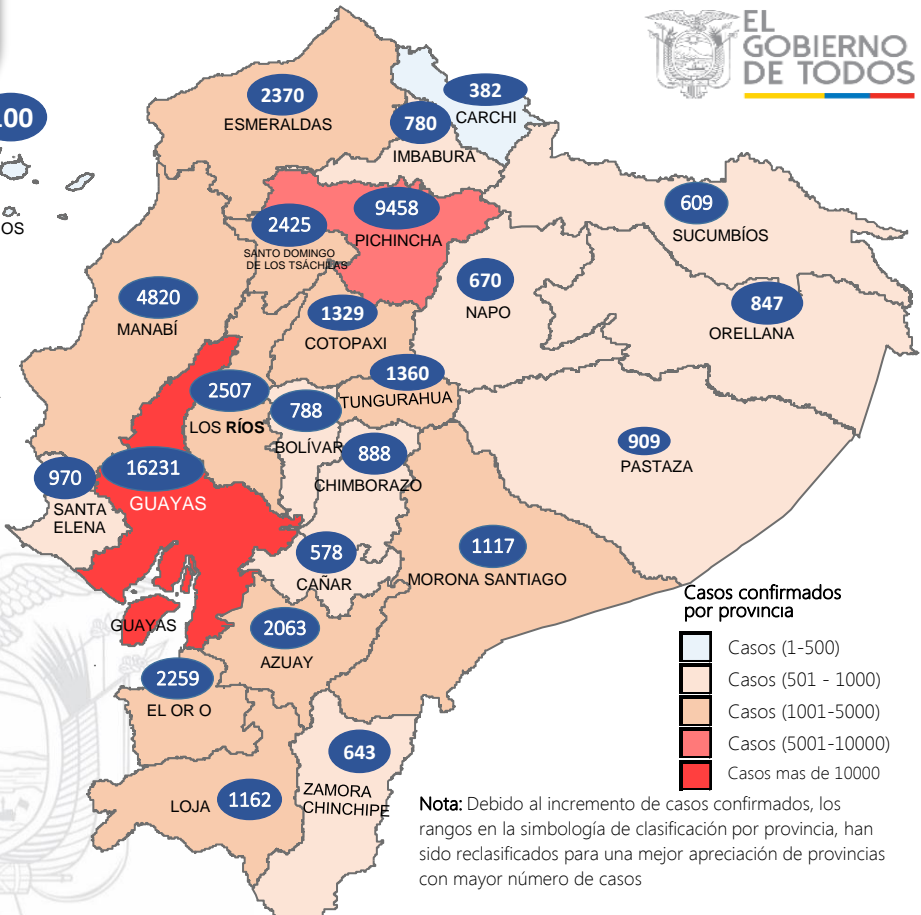

*Adicionalmente se registran **3.257** fallecidos probables por COVID-19 a nivel nacional.

La desagregación de casos a nivel provincial, cantonal y tendencias son de pruebas PCR.

Se han tomado **171.653** muestras para COVID-19, entre PCR y pruebas rápidas

Detalle de casos confirmados por PCR

Provincia	Confirmado	%Confirmado	Fallecidos
Azuay	2.063	3,73%	69
Bolívar	788	1,43%	41
Cañar	578	1,05%	45
Carchi	382	0,69%	19
Chimborazo	888	1,61%	163
Cotopaxi	1.329	2,40%	132
El Oro	2.259	4,09%	284
Esmeraldas	2.370	4,29%	152
Galápagos	100	0,18%	1
Guayas	16.231	29,37%	1.632
Imbabura	780	1,41%	46
Loja	1.162	2,10%	53
Los Ríos	2.507	4,54%	280
Manabí	4.820	8,72%	652
Morona Santiago	1.117	2,02%	12
Napo	670	1,21%	37
Orellana	847	1,53%	24
Pastaza	909	1,64%	31
Pichincha	9.458	17,11%	565
Santa Elena	970	1,76%	327
Sto. Domingo Tsáchilas	2.425	4,39%	161
Sucumbios	609	1,10%	22
Tungurahua	1.360	2,46%	128
Zamora Chinchipe	643	1,16%	24
Total general	55.265	100%	4.900

Nota técnica:

- -La validación constante identifica registros duplicados de muestras asociados a los resultados de laboratorios de segundas y terceras muestras
- -Las segundas y terceras muestras, son personas que superaron la fase de contagio.
- -Se puede apreciar una variación de los casos confirmados frente a los descartados, esto obedece exclusivamente a la identificación de segundas y terceras muestras en pacientes