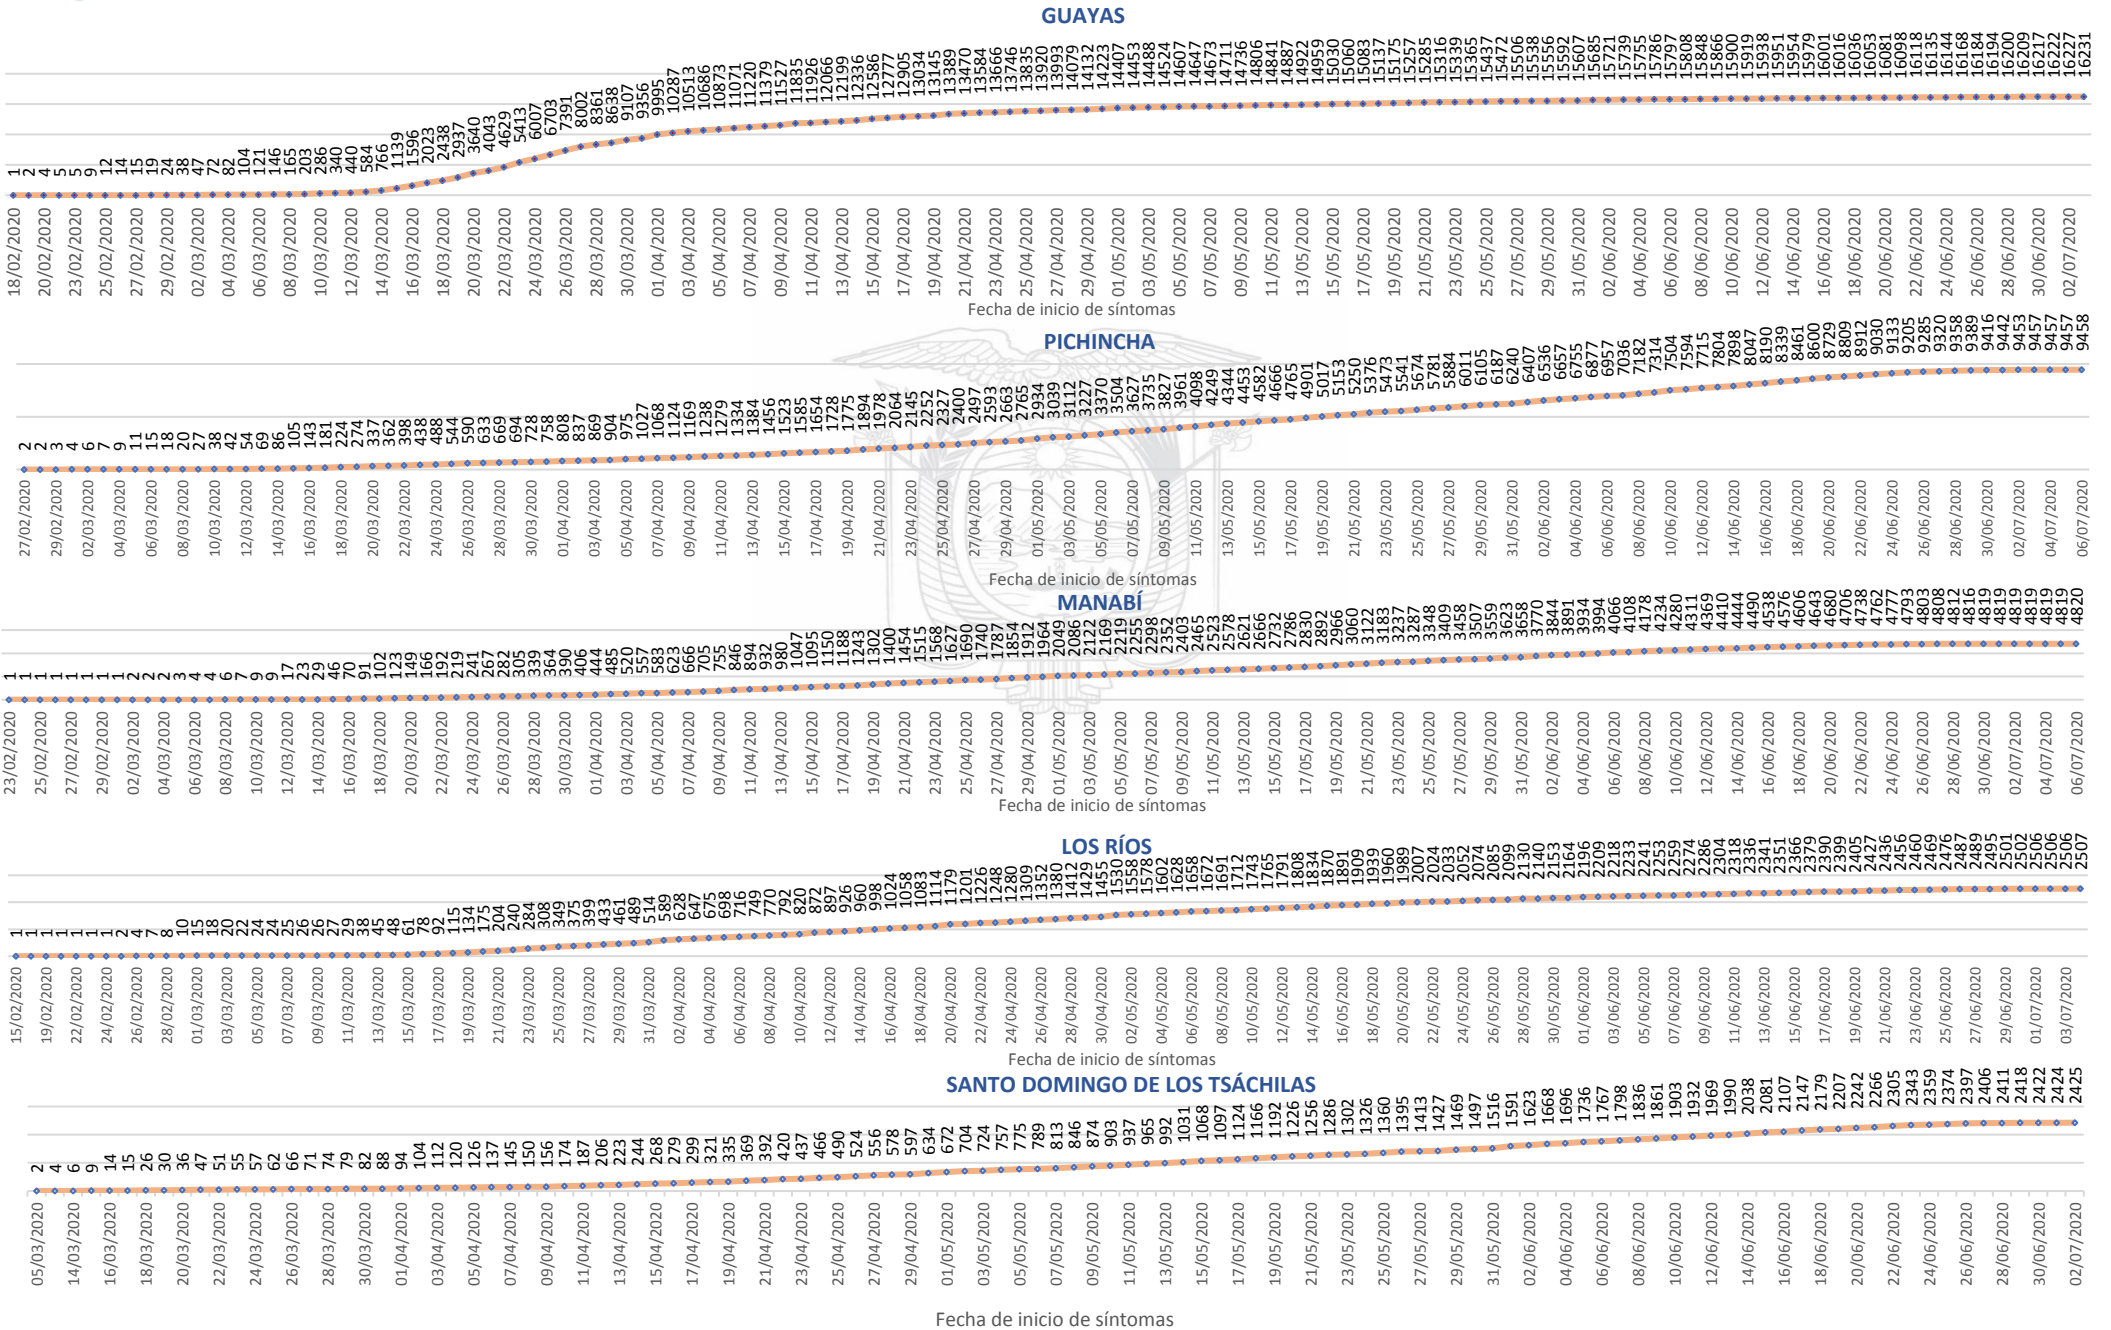

SITUACIÓN NACIONAL POR COVID-19

INFOGRAFÍA N°132

Inicio 29/02/2020- Corte 08/07/2020 08:00

5.900

Pacientes Recuperados

8.125

Casos con Alta Hospitalaria

15.159

Nota técnica:

- La validación constante identifica registros duplicados de muestras asociados a los resultados de laboratorios de segundas y terceras muestras
- Las segundas y terceras muestras, son personas que superaron la fase de contagio.
- Se puede apreciar una variación de los casos confirmados frente a los descartados, esto obedece exclusivamente a la identificación de segundas y terceras muestras en pacientes

Casos confirmados por grupo etario

Casos confirmados por sexo

Línea de tendencia acumulada nacional de casos confirmados por fecha de inicio de síntomas

SITUACIÓN NACIONAL POR COVID-19

INFOGRAFÍA N°132

Inicio 29/02/2020- Corte 08/07/2020 08:00

LÍNEAS DE TENDENCIAS ACUMULADAS POR FECHA DE INICIO DE SÍNTOMAS EN PROVINCIAS DE MAYOR INCIDENCIA DEL COVID-19

SITUACIÓN NACIONAL POR COVID-19

INFOGRAFÍA N°132

Inicio 29/02/2020- Corte 08/07/2020 08:00

CASOS CONFIRMADOS POR CANTÓN