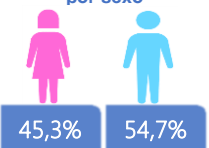

Casos confirmados por grupo etario

Casos confirmados por sexo

Línea de tendencia acumulada nacional de casos confirmados por fecha de inicio de síntomas

SITUACIÓN NACIONAL POR COVID-19

INFOGRAFÍA N°132

Inicio 29/02/2020- Corte 08/07/2020 08:00