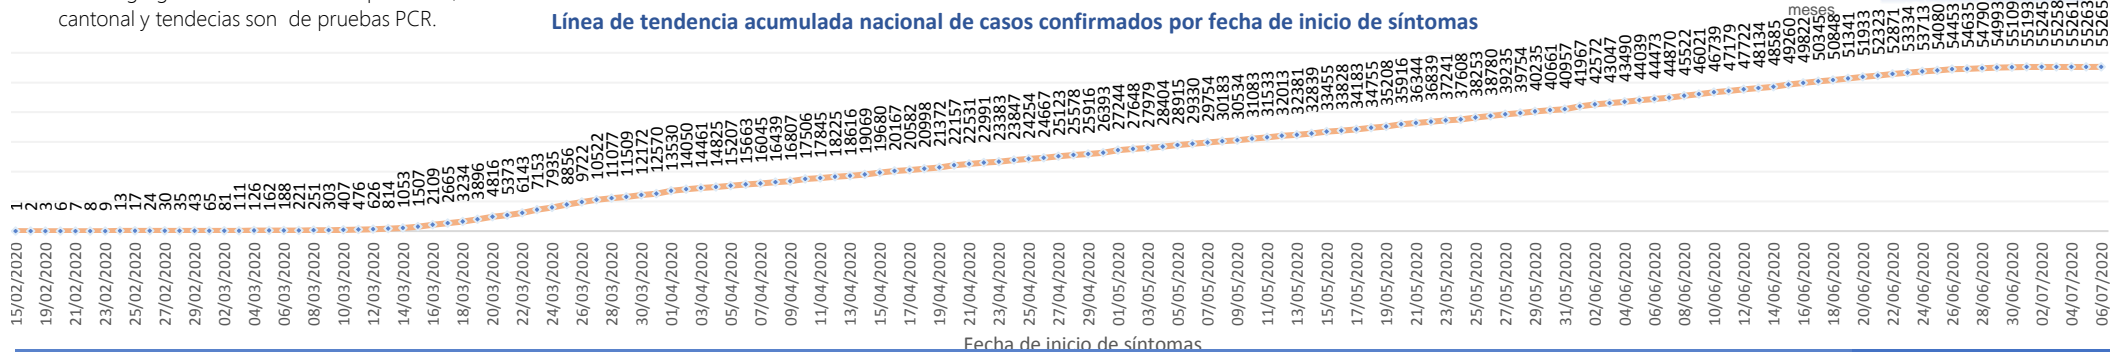

Casos confirmados por provincia

Nota: Debido al incremento de casos confirmados, los rangos en la simbología de clasificación por provincia, han sido reclasificados para una mejor apreciación de provincias con mayor número de casos

Casos confirmados por grupo etario

Casos confirmados por sexo

Línea de tendencia acumulada nacional de casos confirmados por fecha de inicio de síntomas

SITUACIÓN NACIONAL POR COVID-19

INFOGRAFÍA N°132

Inicio 29/02/2020- Corte 08/07/2020 08:00