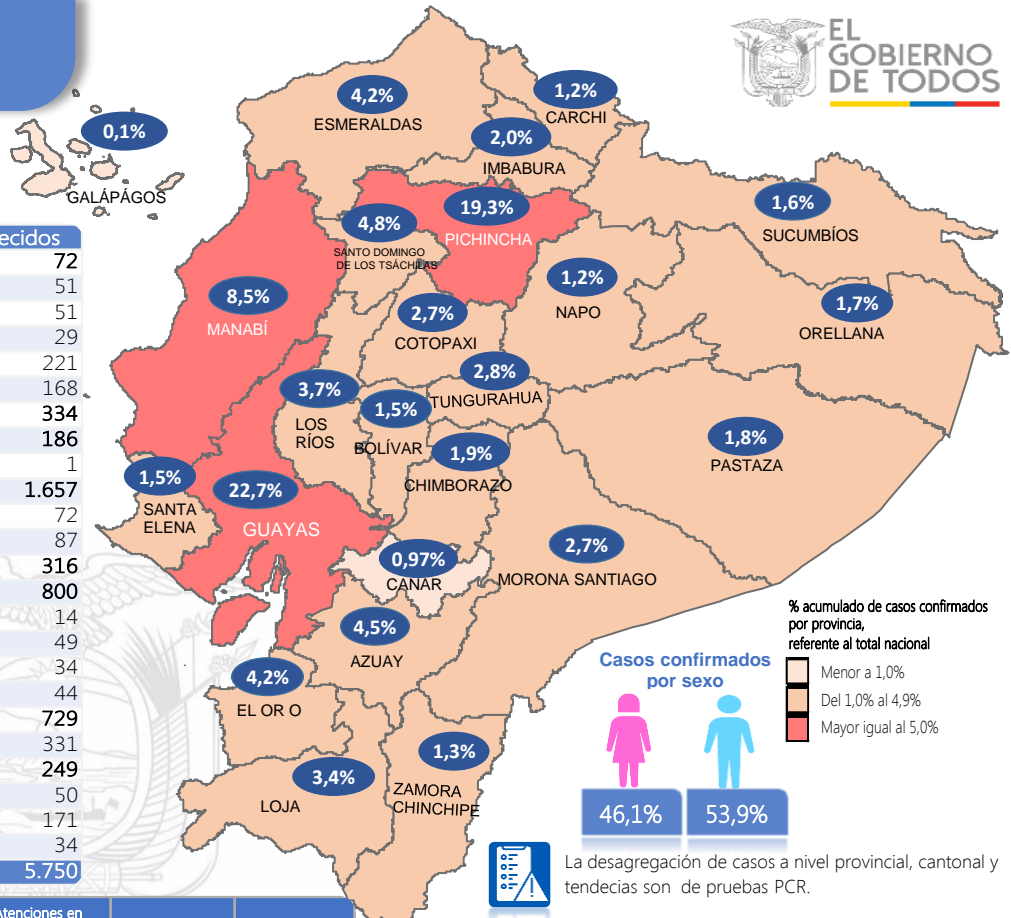

Llamadas 171, relacionadas a Covid 19	Teleconsulta	Atenciones en establecimientos de salud - MSP	Seguimiento telefónico	Seguimiento en domicilio
77.608	99.009	17.010	219.048	48.389

- Llamadas al 171 relacionadas a Covid-19: número de llamadas (acumuladas) atendidas por la plataforma 171 relacionadas a Covid-19.

- Teleconsulta: ciudadanos atendidos a través del APP SALUDEc y por un médico del 171.

- Atenciones en establecimientos de salud del MSP: citas agendadas a través del 171 en establecimientos del primer nivel de atención.

- Seguimiento telefónico: llamadas a pacientes con diagnóstico confirmado, seguidos vía telefónica en primer nivel, por un profesional del MSP.

- Seguimiento en domicilio: visitas domiciliarias a pacientes con diagnóstico confirmado, desde el primer nivel de atención, por un profesional del MSP.

Línea de tendencia acumulada nacional de casos confirmados por fecha de inicio de síntomas