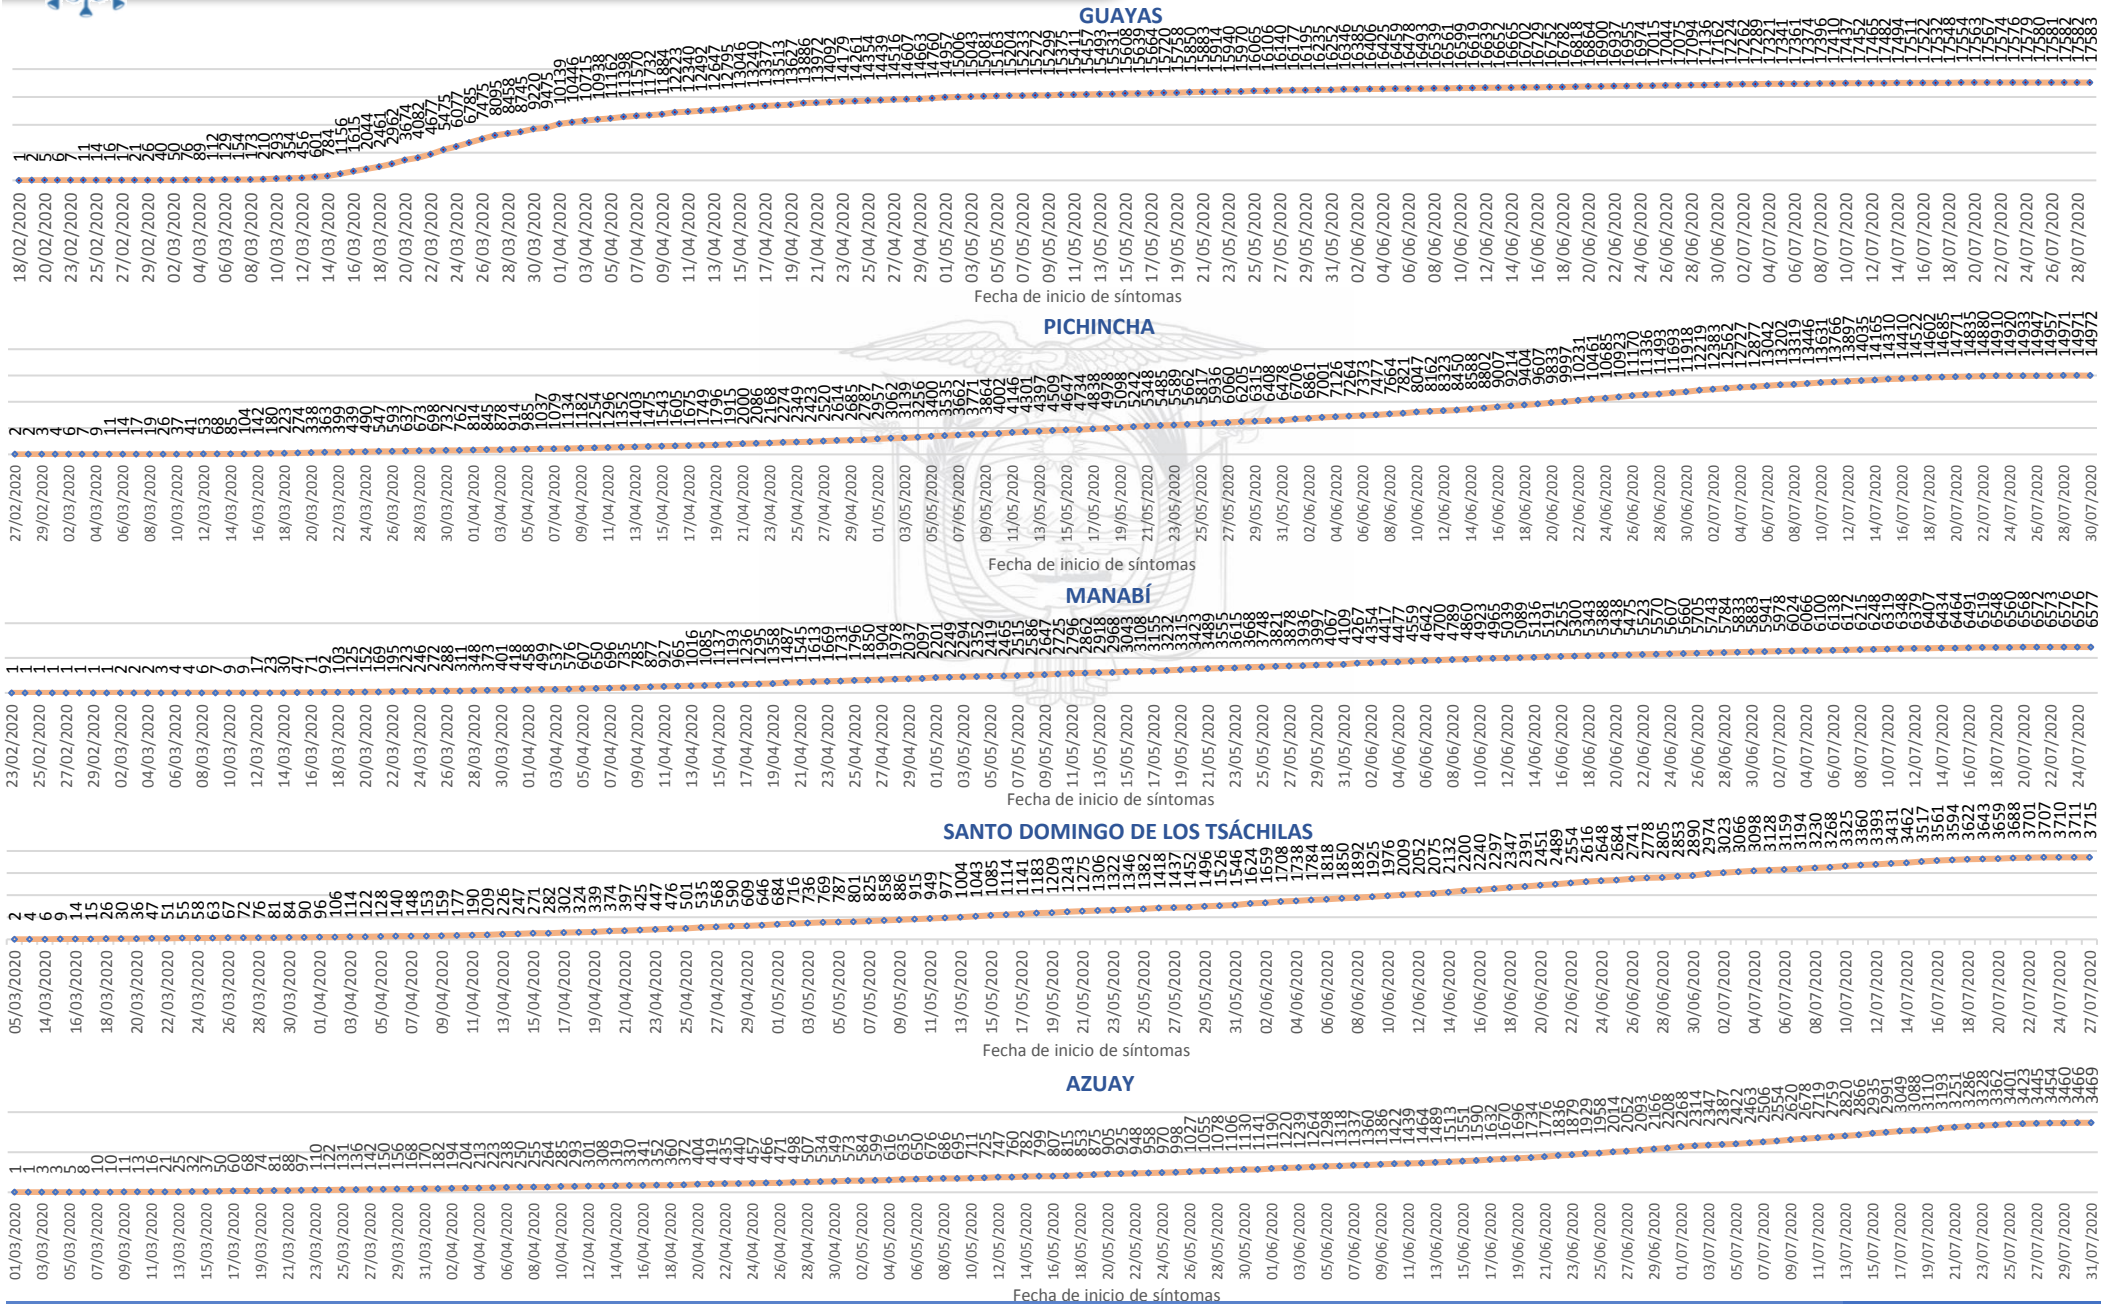

Línea de tendencia acumulada nacional de casos confirmados por fecha de inicio de síntomas

% acumulado de casos confirmados por provincia, referente al total nacional

- Menor a 1,0%
- Del 1,0% al 4,9%
- Mayor igual al 5,0%

Casos confirmados por sexo

La desagregación de casos a nivel provincial, cantonal y tendencias son de pruebas PCR.

Casos confirmados por grupo etario

SITUACIÓN NACIONAL POR COVID-19

INFOGRAFÍA N°157

Inicio 29/02/2020- Corte 02/08/2020 08:00

LÍNEAS DE TENDENCIAS ACUMULADAS POR FECHA DE INICIO DE SÍNTOMAS EN PROVINCIAS DE MAYOR INCIDENCIA DEL COVID-19

Región Costa	
Provincia/Cantón	Confirmado
El Oro	3248
Arenillas	188
Huaquillas	194
Machala	1645
Pasaje	136
Santa Rosa	422
Atahualpa	19
Zaruma	118
Portovelo	289
El Guabo	107
Balsas	44
Las Lajas	3
Marcabellí	2
Piñas	81
Esmeraldas	3231
Esmeraldas	1407
Quinindé	899
Rioverde	201
Atacames	253
Muisne	121
San Lorenzo	68
Eloy Alfaro	282
Guayas	17583
Alfredo Baquerizo Moreno	31
Balao	47
Balzar	208
Colimes	49
Daule	779
Durán	945
Empalme	338
Guayaquil	12004
Milagro	745
Naranjal	254
Pedro Carbo	187
Salitre	199
Samborondón	713
Santa Lucía	65
Playas	161
Simón Bolívar	20
San Jacinto De Yaguachi	218
Palestina	43
El Triunfo	200
Lomas De Sargentillo	53
Naranjito	153
Crmel. Marcelino Maridueña	13
Nobol	27
Gral. Antonio Elizalde	99
Isidro Ayora	32
Los Ríos	2869
Baba	51
Babahoyo	1003
Buena Fe	201
Mocache	22
Montalvo	72
Palenque	39
Puebloviejo	92
Quevedo	529
Urdaneta	94
Ventanas	445
Vinces	165
Quinsaloma	109
Valencia	47

Manabí	
24 De Mayo	71
Bolívar	147
Jipijapa	326
Manta	881
Montecristi	273
Portoviejo	1918
Rocafuerte	180
Santa Ana	184
Sucre	343
Paján	138
Jaramijó	68
Olmedo	35
Junín	68
El Carmen	362
Puerto López	76
Pichincha	100
Chone	743
Flavio Alfaro	74
Pedernales	279
Tosagua	190
Jama	65
San Vicente	56
Santa Elena	1151
Santa Elena	463
La Libertad	400
Salinas	288
Sto. Domingo Tsáchilas	3715
La Concordia	651
Santo Domingo	3064
Total Región Costa	38374