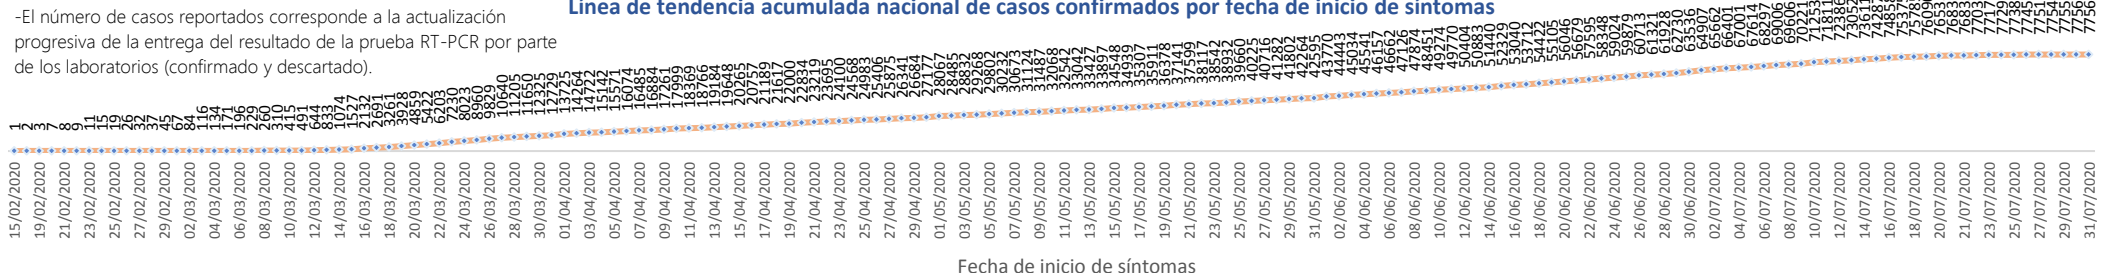

Llamadas 171, relacionadas a Covid 19	Teleconsulta	Atenciones en establecimientos de salud - MSP	Seguimiento telefónico	Seguimiento en domicilio
77.608	99.009	17.010	219.048	48.389

- Llamadas al 171 relacionadas a Covid-19: número de llamadas (acumuladas) atendidas por la plataforma 171 relacionadas a Covid-19.

- Teleconsulta: ciudadanos atendidos a través del APP SALUDEc y por un médico del 171.

- Atenciones en establecimientos de salud del MSP: citas agendadas a través del 171 en establecimientos del primer nivel de atención.

- Seguimiento telefónico: llamadas a pacientes con diagnóstico confirmado, seguidos vía telefónica en primer nivel, por un profesional del MSP.

- Seguimiento en domicilio: visitas domiciliarias a pacientes con diagnóstico confirmado, desde el primer nivel de atención, por un profesional del MSP.

Línea de tendencia acumulada nacional de casos confirmados por fecha de inicio de síntomas