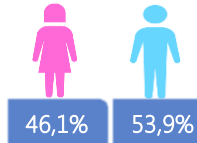

Casos confirmados por sexo