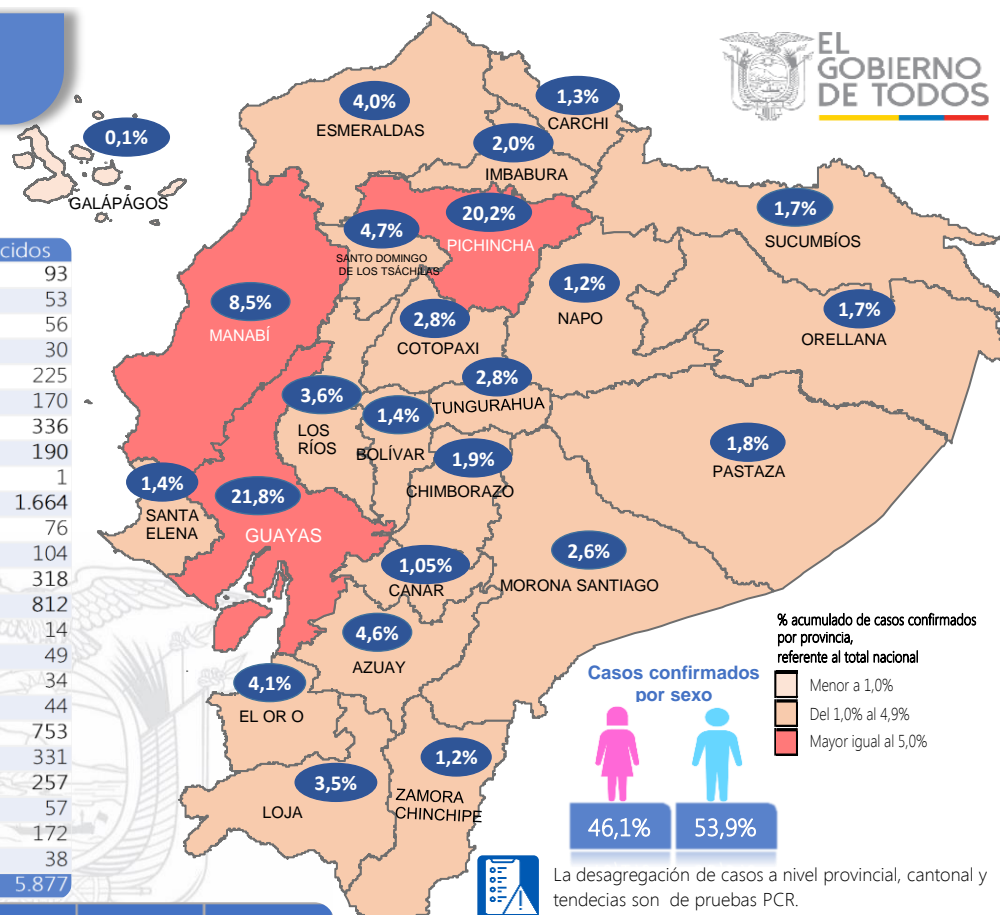

Llamadas 171, relacionadas a Covid 19	Teleconsulta	Atenciones en establecimientos de salud - MSP	Seguimiento telefónico	Seguimiento en domicilio
782.692	100.688	17.226	227.511	50.325

- Llamadas al 171 relacionadas a Covid-19: número de llamadas (acumuladas) atendidas por la plataforma 171 relacionadas a Covid-19.

- Teleconsulta: ciudadanos atendidos a través de la APP SALUDEDEC y por un médico del 171.

- Atenciones en establecimientos de salud del MSP: citas agendadas a través del 171 en establecimientos del primer nivel de atención.

- Seguimiento telefónico: llamadas a pacientes con diagnóstico confirmado, seguidos vía telefónica en primer nivel, por un profesional del MSP.

- Seguimiento en domicilio: visitas domiciliarias a pacientes con diagnóstico confirmado, desde el primer nivel de atención, por un profesional del MSP.

Línea de tendencia acumulada nacional de casos confirmados por fecha de inicio de síntomas