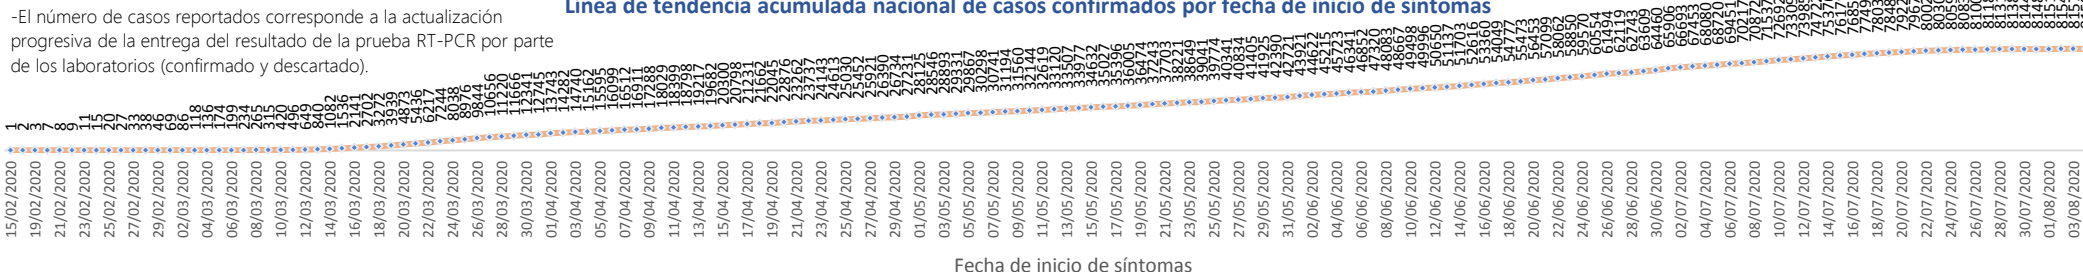

Llamadas 171, relacionadas a Covid 19	Teleconsulta	Atenciones en establecimientos de salud - MSP	Seguimiento telefónico	Seguimiento en domicilio
782.692	100.688	17.226	227.511	50.325

- Llamadas al 171 relacionadas a Covid-19: número de llamadas (acumuladas) atendidas por la plataforma 171 relacionadas a Covid-19.

- Teleconsulta: ciudadanos atendidos a través de la APP SALUDEDEC y por un médico del 171.

- Atenciones en establecimientos de salud del MSP: citas agendadas a través del 171 en establecimientos del primer nivel de atención.

- Seguimiento telefónico: llamadas a pacientes con diagnóstico confirmado, seguidos vía telefónica en primer nivel, por un profesional del MSP.

- Seguimiento en domicilio: visitas domiciliarias a pacientes con diagnóstico confirmado, desde el primer nivel de atención, por un profesional del MSP.

Línea de tendencia acumulada nacional de casos confirmados por fecha de inicio de síntomas