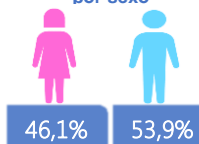

Casos confirmados por sexo