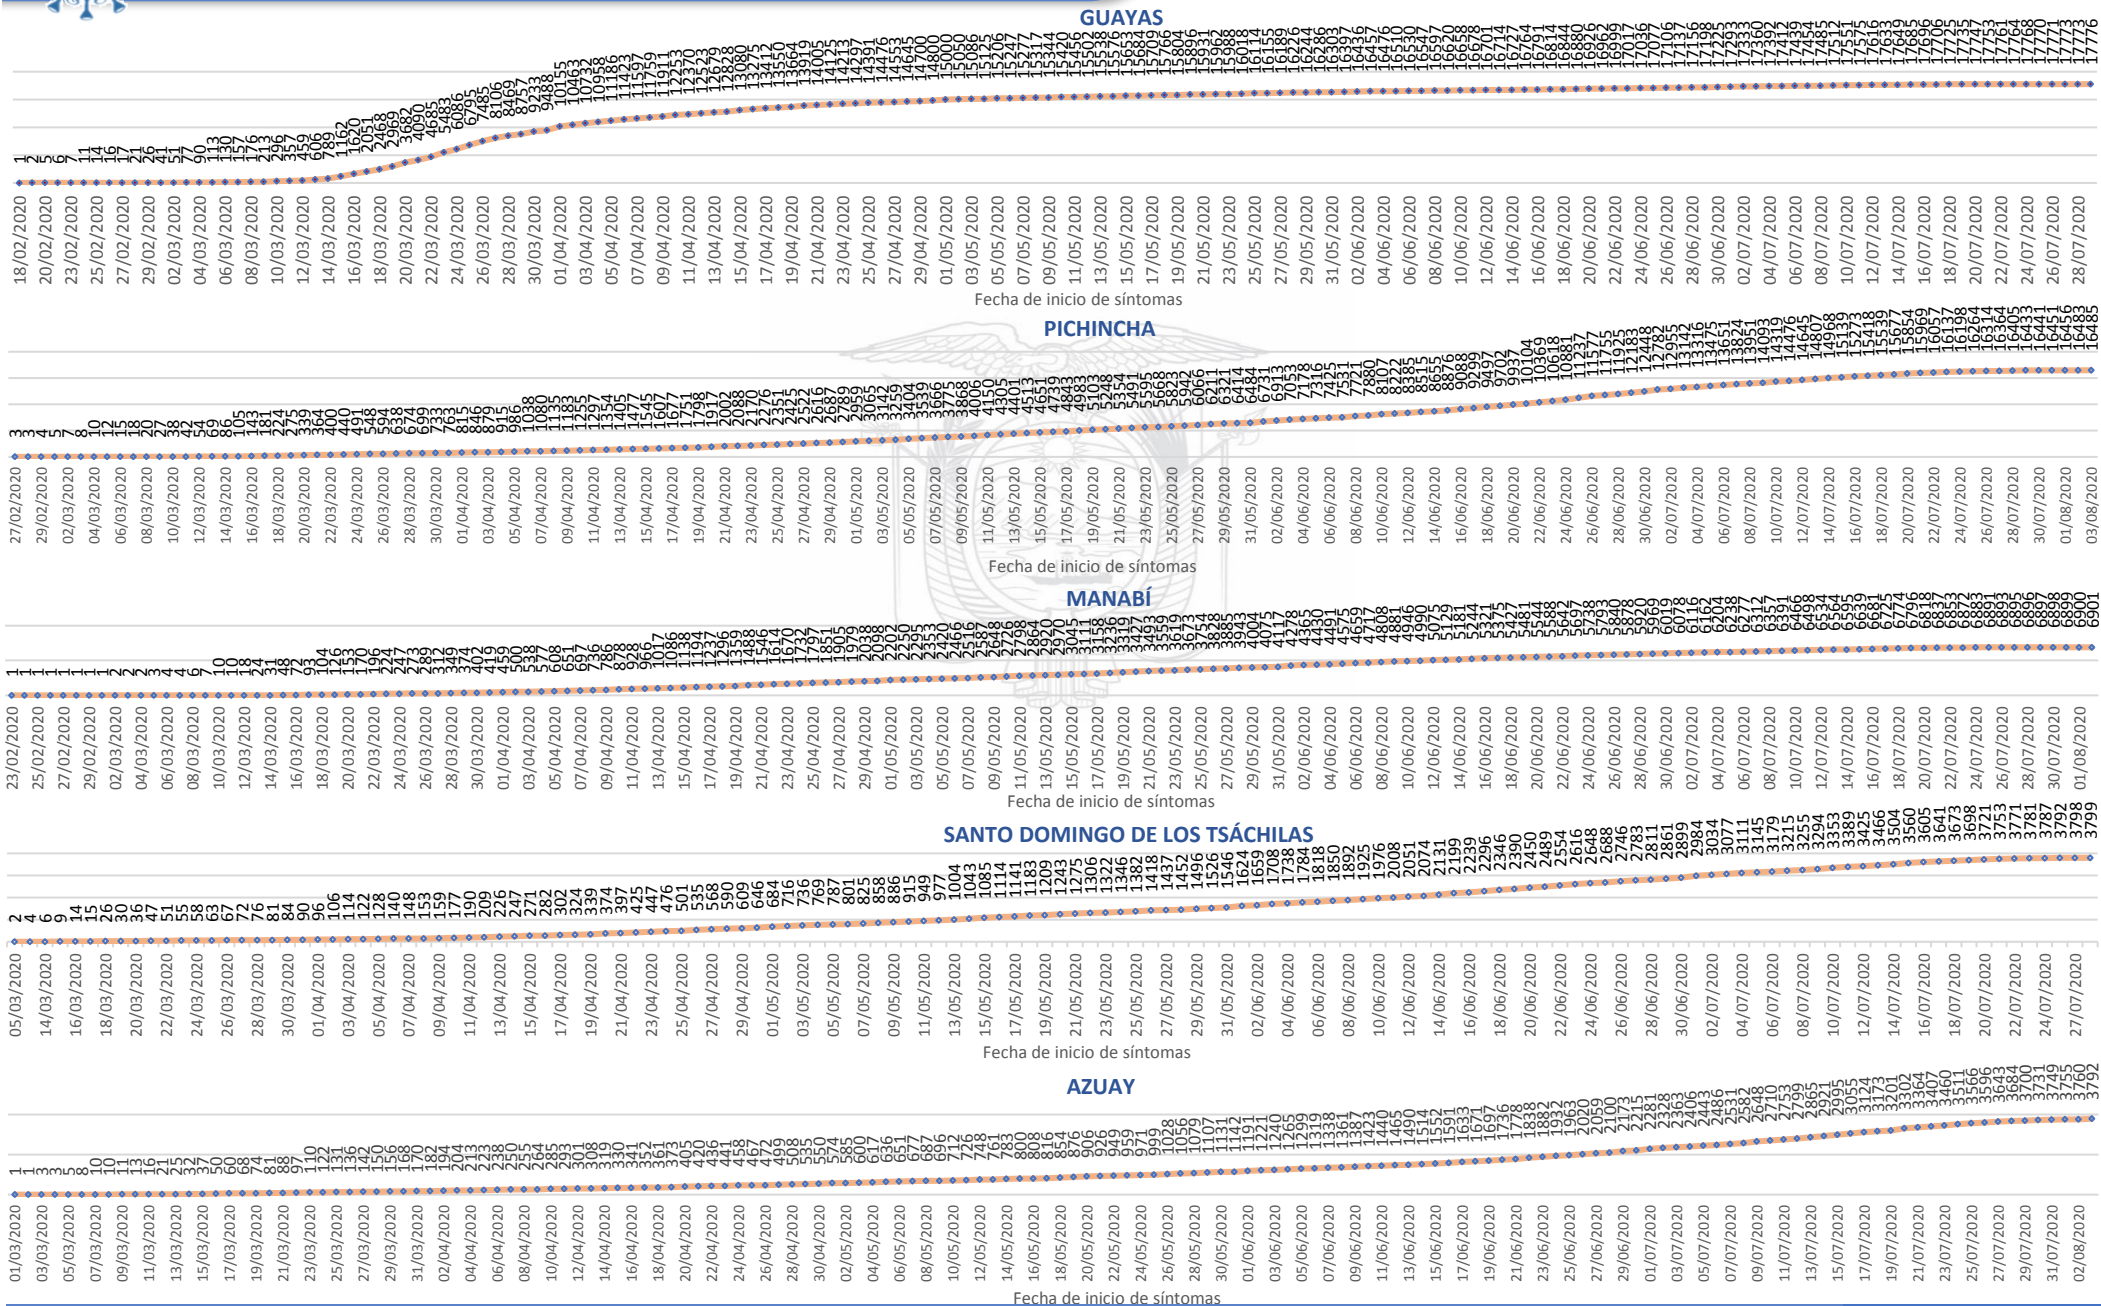

11.974

Casos con Alta Hospitalaria

5.877

*Personas Fallecidas

833

Hospitalizados estables

*Adicionalmente se registran **3.530** fallecidos probables por COVID-19 a nivel nacional.

384

Línea de tendencia acumulada nacional de casos confirmados por fecha de inicio de síntomas

% acumulado de casos confirmados por provincia, referente al total nacional

- Menor a 1,0%
- Del 1,0% al 4,9%
- Mayor igual al 5,0%

Casos confirmados por sexo

La desagregación de casos a nivel provincial, cantonal y tendencias son de pruebas PCR.

Casos confirmados por grupo etario

SITUACIÓN NACIONAL POR COVID-19
INFOGRAFÍA N°161
 Inicio 29/02/2020- Corte 06/08/2020 08:00

LÍNEAS DE TENDENCIAS ACUMULADAS POR FECHA DE INICIO DE SÍNTOMAS EN PROVINCIAS DE MAYOR INCIDENCIA DEL COVID-19

SITUACIÓN NACIONAL POR COVID-19
INFOGRAFÍA N°161
Inicio 29/02/2020- Corte 06/08/2020 08:00