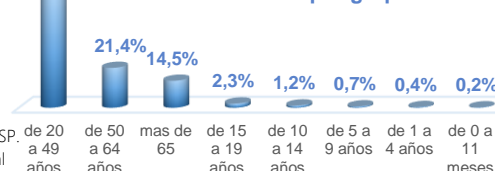

Línea de tendencia acumulada nacional de casos confirmados por fecha de inicio de síntomas

% acumulado de casos confirmados por provincia, referente al total nacional

- Menor a 1,0%
- Del 1,0% al 4,9%
- Mayor igual al 5,0%

Casos confirmados por sexo

La desagregación de casos a nivel provincial, cantonal y tendencias son de pruebas PCR.

Casos confirmados por grupo etario

SITUACIÓN NACIONAL POR COVID-19
INFOGRAFÍA N°161
 Inicio 29/02/2020- Corte 06/08/2020 08:00