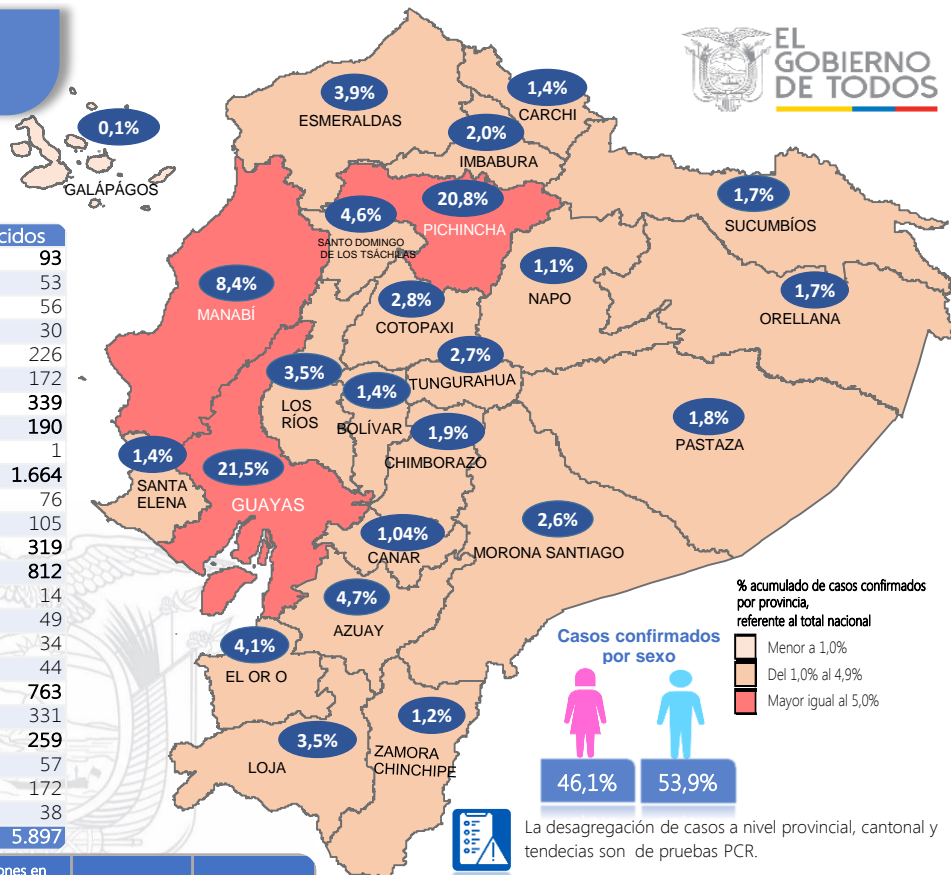

Llamadas 171, relacionadas a Covid 19	Teleconsulta	Atenciones en establecimientos de salud - MSP	Seguimiento telefónico	Seguimiento en domicilio
784.418	101.145	17.312	230.798	51.321

- Llamadas al 171 relacionadas a Covid-19: número de llamadas (acumuladas) atendidas por la plataforma 171 relacionadas a Covid-19.
- Teleconsulta: ciudadanos atendidos a través del APP SALUDEC y por un médico del 171.
- Atenciones en establecimientos de salud del MSP: citas agendadas a través del 171 en establecimientos del primer nivel de atención.
- Seguimiento telefónico: llamadas a pacientes con diagnóstico confirmado, seguidos vía telefónica en primer nivel, por un profesional del MSP.
- Seguimiento en domicilio: visitas domiciliarias a pacientes con diagnóstico confirmado, desde el primer nivel de atención, por un profesional del MSP.

Línea de tendencia acumulada nacional de casos confirmados por fecha de inicio de síntomas