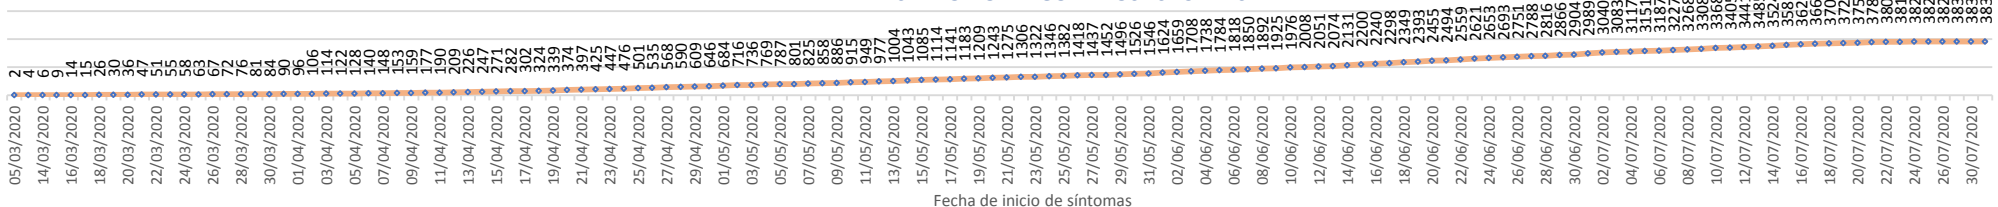

La desagregación de casos a nivel provincial, cantonal y tendencias son de pruebas PCR.

**SITUACIÓN NACIONAL POR COVID-19**  
**INFOGRAFÍA N°162**  
 Inicio 29/02/2020- Corte 07/08/2020 08:00

**LÍNEAS DE TENDENCIAS ACUMULADAS POR FECHA DE INICIO DE SÍNTOMAS EN PROVINCIAS DE MAYOR INCIDENCIA DEL COVID-19**

**GUAYAS**

**PICHINCHA**

**MANABÍ**

**SANTO DOMINGO DE LOS TSÁCHILAS**

**AZUAY**

SITUACIÓN NACIONAL POR COVID-19  
INFOGRAFÍA N°162  
Inicio 29/02/2020- Corte 07/08/2020 08:00

CASOS CONFIRMADOS POR CANTÓN

Región Costa	
Provincia/Cantón	Confirmado
<b>El Oro</b>	<b>3414</b>
Arenillas	211
Huaquillas	205
Machala	1697
Pasaje	142
Santa Rosa	437
Atahualpa	21
Zaruma	125
Portovelo	326
El Guabo	109
Balsas	44
Las Lajas	4
Marcabellí	2
Chilla	1
Piñas	90
<b>Esmeraldas</b>	<b>3264</b>
Esmeraldas	1424
Quinindé	903
Rioverde	203
Atacames	254
Muisne	121
San Lorenzo	72
Eloy Alfaro	287
<b>Guayas</b>	<b>17863</b>
Alfredo Baquerizo Moreno	31
Balao	47
Balzar	210
Colimes	49
Daule	779
Durán	959
Empalme	340
Guayaquil	12172
Milagro	753
Naranjal	257
Pedro Carbo	193
Salitre	204
Samborondón	729
Santa Lucía	65
Playas	167
Simón Bolívar	20
San Jacinto De Yaguachi	218
Palestina	43
El Triunfo	217
Lomas De Sargentillo	60
Naranjito	158
Cnel. Marcelino Maridueña	13
Nobol	27
Gral. Antonio Elizalde	120
Isidro Ayora	32
<b>Los Ríos</b>	<b>2924</b>
Baba	51
Babahoyo	1008
Buena Fe	202
Mocache	23
Montalvo	73
Palenque	46
Puebloviejo	93
Quevedo	535
Urdaneta	97
Ventanas	460
Vinces	167
Quinsaloma	119
Valencia	50