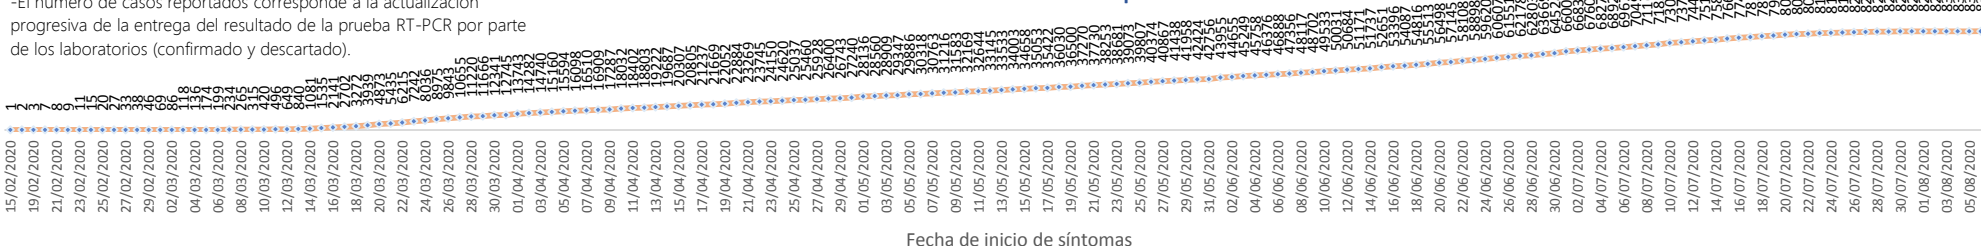

Llamadas 171, relacionadas a Covid 19	Teleconsulta	Atenciones en establecimientos de salud - MSP	Seguimiento telefónico	Seguimiento en domicilio
784.418	101.145	17.312	230.798	51.321

- Llamadas al 171 relacionadas a Covid-19: número de llamadas (acumuladas) atendidas por la plataforma 171 relacionadas a Covid-19.
- Teleconsulta: ciudadanos atendidos a través del APP SALUDEC y por un médico del 171.
- Atenciones en establecimientos de salud del MSP: citas agendadas a través del 171 en establecimientos del primer nivel de atención.
- Seguimiento telefónico: llamadas a pacientes con diagnóstico confirmado, seguidos vía telefónica en primer nivel, por un profesional del MSP.
- Seguimiento en domicilio: visitas domiciliarias a pacientes con diagnóstico confirmado, desde el primer nivel de atención, por un profesional del MSP.

Línea de tendencia acumulada nacional de casos confirmados por fecha de inicio de síntomas