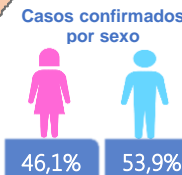

% acumulado de casos confirmados por provincia, referente al total nacional

- Menor a 1,0%
- Del 1,0% al 4,9%
- Mayor igual al 5,0%