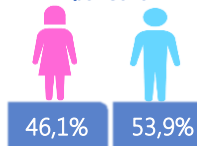

Casos confirmados por sexo