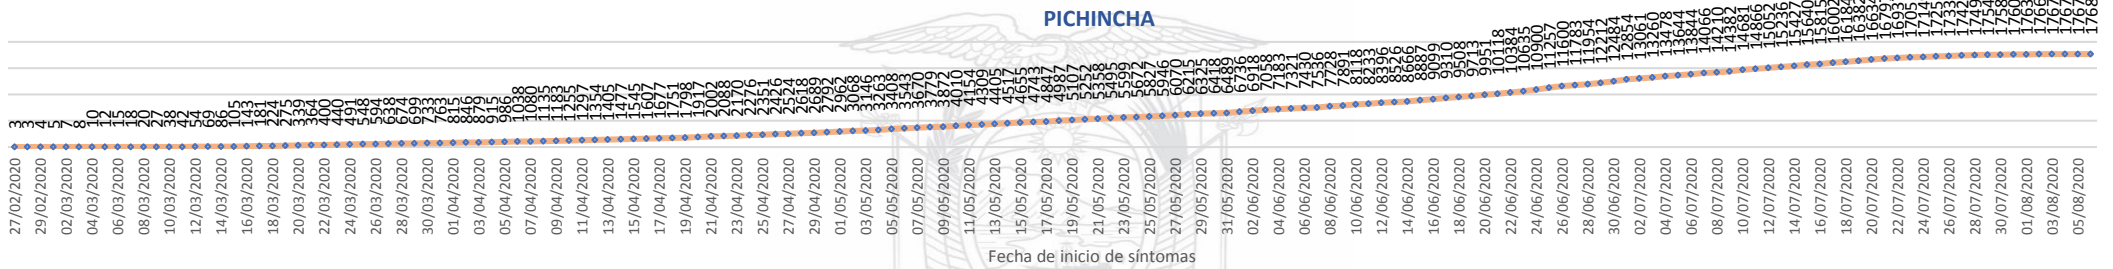

### Línea de tendencia acumulada nacional de casos confirmados por fecha de inicio de síntomas

% acumulado de casos confirmados por provincia, referente al total nacional

- Menor a 1,0%
- Del 1,0% al 4,9%
- Mayor igual al 5,0%

### Casos confirmados por sexo

La desagregación de casos a nivel provincial, cantonal y tendencias son de pruebas PCR.

### Casos confirmados por grupo etario

**SITUACIÓN NACIONAL POR COVID-19**  
**INFOGRAFÍA N°163**  
 Inicio 29/02/2020- Corte 08/08/2020 08:00

**LÍNEAS DE TENDENCIAS ACUMULADAS POR FECHA DE INICIO DE SÍNTOMAS EN PROVINCIAS DE MAYOR INCIDENCIA DEL COVID-19**