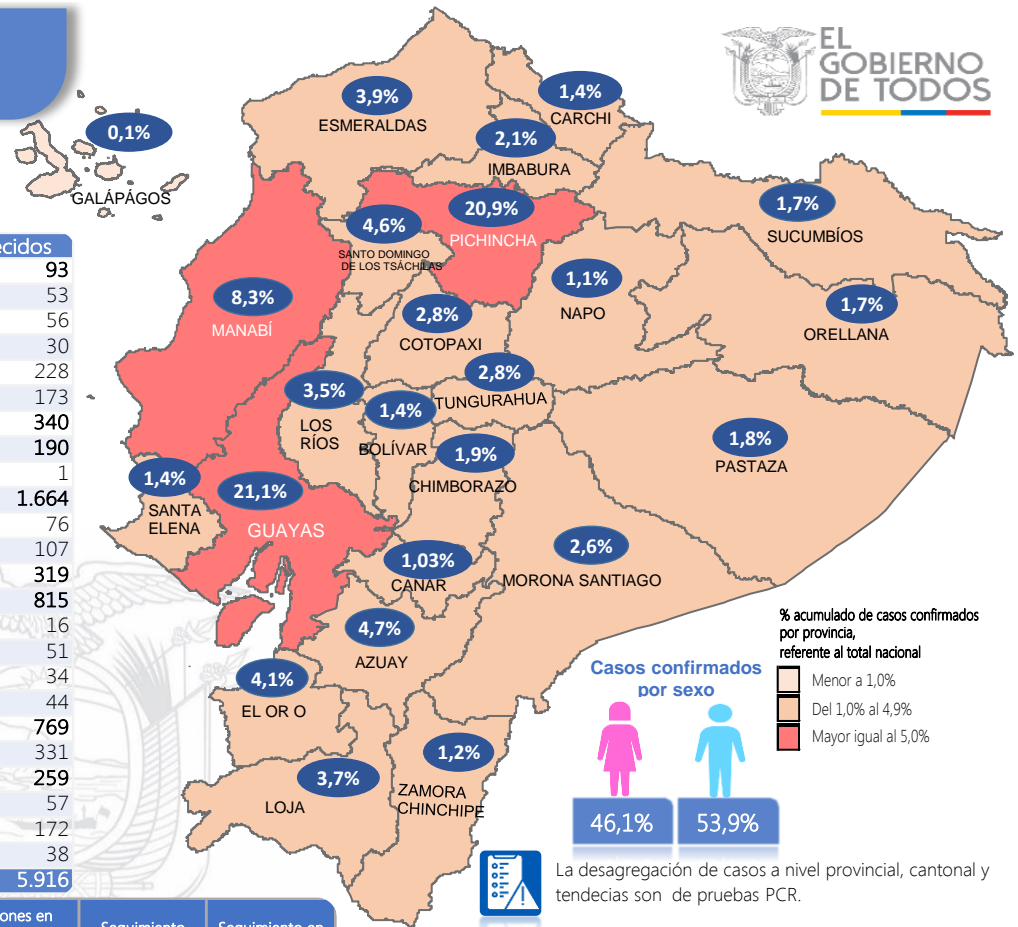

### Nota técnica:

-El número de casos reportados corresponde a la actualización progresiva de la entrega del resultado de la prueba RT-PCR por parte de los laboratorios (confirmado y descartado).

Se han tomado **266.258** muestras para COVID-19, entre PCR y pruebas rápidas

### Detalle de casos confirmados por PCR

Provincia	Confirmado	Fallecidos
Azuay	3.974	93
Bolívar	1.192	53
Cañar	870	56
Carchi	1.195	30
Chimborazo	1.620	228
Cotopaxi	2.349	173
El Oro	3.492	340
Esmeraldas	3.322	190
Galápagos	104	1
Guayas	17.884	1.664
Imbabura	1.799	76
Loja	3.102	107
Los Ríos	2.943	319
Manabí	7.047	815
Morona Santiago	2.176	16
Napo	971	51
Orellana	1.410	34
Pastaza	1.539	44
Pichincha	17.681	769
Santa Elena	1.167	331
Sto. Domingo Tsáchilas	3.921	259
Sucumbíos	1.447	57
Tungurahua	2.372	172
Zamora Chinchipe	1.039	38
<b>Total general</b>	<b>84.616</b>	<b>5.916</b>

Llamadas 171, relacionadas a Covid 19	Teleconsulta	Atenciones en establecimientos de salud - MSP	Seguimiento telefónico	Seguimiento en domicilio
784.418	101.145	17.312	230.798	51.321

- Llamadas al 171 relacionadas a Covid-19: número de llamadas (acumuladas) atendidas por la plataforma 171 relacionadas a Covid-19.
- Teleconsulta: ciudadanos atendidos a través del APP SALUDEDEC y por un médico del 171.
- Atenciones en establecimientos de salud del MSP: citas agendadas a través del 171 en establecimientos del primer nivel de atención.
- Seguimiento telefónico: llamadas a pacientes con diagnóstico confirmado, seguidos vía telefónica en primer nivel, por un profesional del MSP.
- Seguimiento en domicilio: visitas domiciliarias a pacientes con diagnóstico confirmado, desde el primer nivel de atención, por un profesional del MSP.

### Línea de tendencia acumulada nacional de casos confirmados por fecha de inicio de síntomas

% acumulado de casos confirmados por provincia, referente al total nacional

- Menor a 1,0%
- Del 1,0% al 4,9%
- Mayor igual al 5,0%