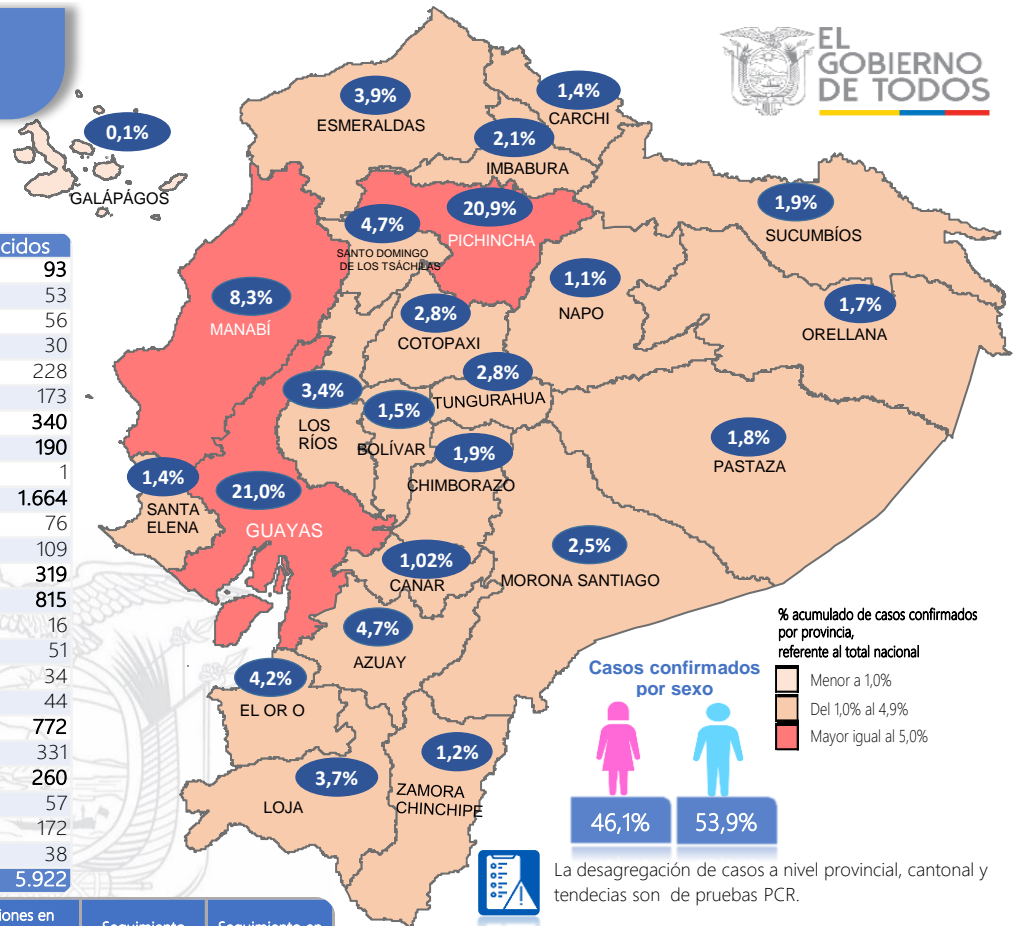

Llamadas 171, relacionadas a Covid 19	Teleconsulta	Atenciones en establecimientos de salud - MSP	Seguimiento telefónico	Seguimiento en domicilio
787.775	101.962	17.454	237.573	52.631

- Llamadas al 171 relacionadas a Covid-19: número de llamadas (acumuladas) atendidas por la plataforma 171 relacionadas a Covid-19.

- Teleconsulta: ciudadanos atendidos a través de la APP SALUDEDEC y por un médico del 171.

- Atenciones en establecimientos de salud del MSP: citas agendadas a través del 171 en establecimientos del primer nivel de atención.

- Seguimiento telefónico: llamadas a pacientes con diagnóstico confirmado, seguidos vía telefónica en primer nivel, por un profesional del MSP.

- Seguimiento en domicilio: visitas domiciliarias a pacientes con diagnóstico confirmado, desde el primer nivel de atención, por un profesional del MSP.

Línea de tendencia acumulada nacional de casos confirmados por fecha de inicio de síntomas