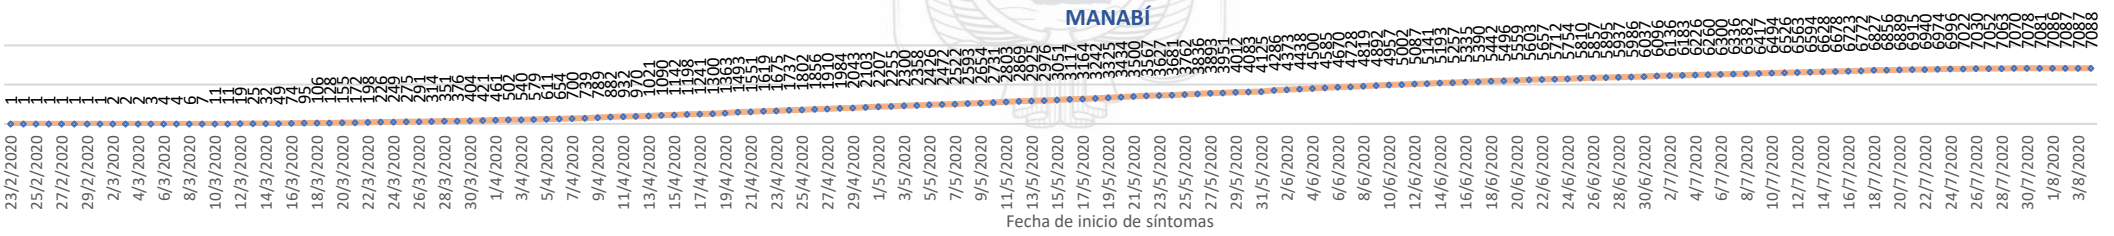

Línea de tendencia acumulada nacional de casos confirmados por fecha de inicio de síntomas

% acumulado de casos confirmados por provincia, referente al total nacional

- Menor a 1,0%
- Del 1,0% al 4,9%
- Mayor igual al 5,0%

Casos confirmados por sexo

La desagregación de casos a nivel provincial, cantonal y tendencias son de pruebas PCR.

Casos confirmados por grupo etario

SITUACIÓN NACIONAL POR COVID-19
INFOGRAFÍA N°164
 Inicio 29/02/2020- Corte 09/08/2020 08:00

LÍNEAS DE TENDENCIAS ACUMULADAS POR FECHA DE INICIO DE SÍNTOMAS EN PROVINCIAS DE MAYOR INCIDENCIA DEL COVID-19

Región Costa	
Provincia/Cantón	Confirmado
El Oro	3588
Arenillas	221
Huaquillas	216
Machala	1763
Pasaje	144
Santa Rosa	445
Atahualpa	22
Zaruma	145
Portovelo	360
El Guabo	111
Balsas	44
Las Lajas	4
Marcabelfi	2
Chilla	1
Piñas	110
Esmeraldas	3325
Esmeraldas	1448
Quinindé	910
Rioverde	214
Atacames	257
Muisne	124
San Lorenzo	82
Eloy Alfaro	290
Guayas	17915
Alfredo Baquerizo Moreno	31
Balao	47
Balzar	212
Colimes	49
Daule	781
Durán	961
Empalme	341
Guayaquil	12199
Milagro	754
Naranjal	262
Pedro Carbo	193
Salitre	204
Samborondón	736
Santa Lucía	65
Playas	168
Simón Bolívar	20
San Jacinto De Yaguachi	220
Palestina	43
El Triunfo	217
Lomas De Sargentillo	61
Naranjito	158
Crnel. Marcelino Maridueña	13
Nobol	28
Gral. Antonio Elizalde	120
Isidro Ayora	32
Los Ríos	2948
Baba	51
Babahoyo	1010
Buena Fe	205
Mocache	23
Montalvo	73
Palenque	47
Pueblo Viejo	93
Quevedo	539
Urdaneta	97
Ventanas	461
Vinces	176
Quinsaloma	122
Valencia	51