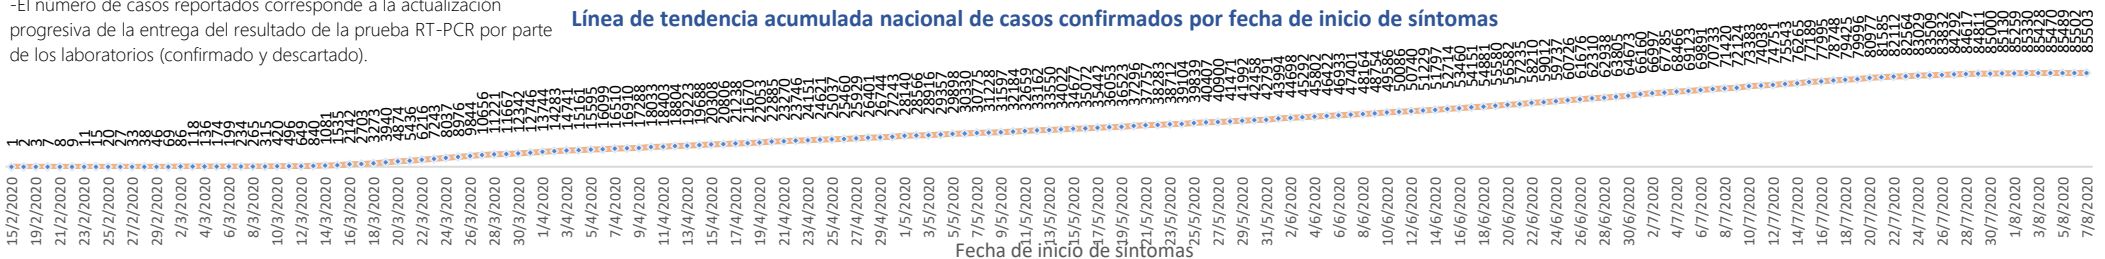

Llamadas 171, relacionadas a Covid 19	Teleconsulta	Atenciones en establecimientos de salud - MSP	Seguimiento telefónico	Seguimiento en domicilio
787.775	101.962	17.454	237.573	52.631

- Llamadas al 171 relacionadas a Covid-19: número de llamadas (acumuladas) atendidas por la plataforma 171 relacionadas a Covid-19.

- Teleconsulta: ciudadanos atendidos a través de la APP SALUDEDEC y por un médico del 171.

- Atenciones en establecimientos de salud del MSP: citas agendadas a través del 171 en establecimientos del primer nivel de atención.

- Seguimiento telefónico: llamadas a pacientes con diagnóstico confirmado, seguidos vía telefónica en primer nivel, por un profesional del MSP.

- Seguimiento en domicilio: visitas domiciliarias a pacientes con diagnóstico confirmado, desde el primer nivel de atención, por un profesional del MSP.

Línea de tendencia acumulada nacional de casos confirmados por fecha de inicio de síntomas