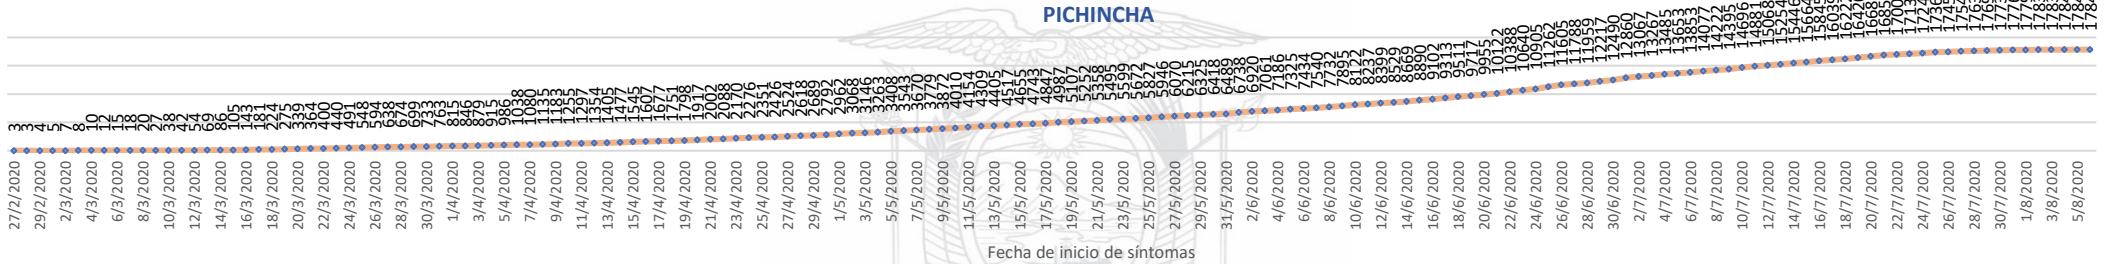

Línea de tendencia acumulada nacional de casos confirmados por fecha de inicio de síntomas

% acumulado de casos confirmados por provincia, referente al total nacional

- Menor a 1,0%
- Del 1,0% al 4,9%
- Mayor igual al 5,0%

Casos confirmados por sexo

La desagregación de casos a nivel provincial, cantonal y tendencias son de pruebas PCR.

Casos confirmados por grupo etario

SITUACIÓN NACIONAL POR COVID-19
INFOGRAFÍA N°164
 Inicio 29/02/2020- Corte 09/08/2020 08:00

LÍNEAS DE TENDENCIAS ACUMULADAS POR FECHA DE INICIO DE SÍNTOMAS EN PROVINCIAS DE MAYOR INCIDENCIA DEL COVID-19

Región Costa	
Provincia/Cantón	Confirmado
El Oro	3588
Arenillas	221
Huaquillas	216
Machala	1763
Pasaje	144
Santa Rosa	445
Atahualpa	22
Zaruma	145
Portovelo	360
El Guabo	111
Balsas	44
Las Lajas	4
Marcabelfi	2
Chilla	1
Piñas	110
Esmeraldas	3325
Esmeraldas	1448
Quinindé	910
Rioverde	214
Atacames	257
Muisne	124
San Lorenzo	82
Eloy Alfaro	290
Guayas	17915
Alfredo Baquerizo Moreno	31
Balao	47
Balzar	212
Colimes	49
Daule	781
Durán	961
Empalme	341
Guayaquil	12199
Milagro	754
Naranjal	262
Pedro Carbo	193
Salitre	204
Samborondón	736
Santa Lucía	65
Playas	168
Simón Bolívar	20
San Jacinto De Yaguachi	220
Palestina	43
El Triunfo	217
Lomas De Sargentillo	61
Naranjito	158
Crnel. Marcelino Maridueña	13
Nobol	28
Gral. Antonio Elizalde	120
Isidro Ayora	32
Los Ríos	2948
Baba	51
Babahoyo	1010
Buena Fe	205
Mocache	23
Montalvo	73
Palenque	47
Pueblo Viejo	93
Quevedo	539
Urdaneta	97
Ventanas	461
Vinces	176
Quinsaloma	122
Valencia	51