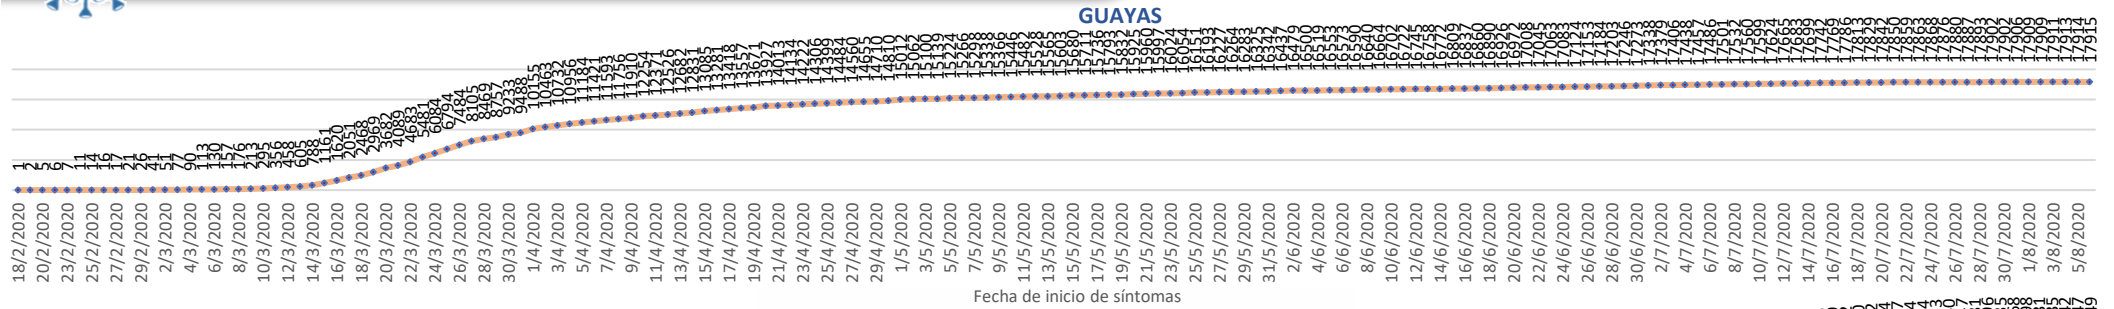

Línea de tendencia acumulada nacional de casos confirmados por fecha de inicio de síntomas

% acumulado de casos confirmados por provincia, referente al total nacional

- Menor a 1,0%
- Del 1,0% al 4,9%
- Mayor igual al 5,0%

Casos confirmados por sexo

La desagregación de casos a nivel provincial, cantonal y tendencias son de pruebas PCR.

Casos confirmados por grupo etario

SITUACIÓN NACIONAL POR COVID-19
INFOGRAFÍA N°164
 Inicio 29/02/2020- Corte 09/08/2020 08:00

LÍNEAS DE TENDENCIAS ACUMULADAS POR FECHA DE INICIO DE SÍNTOMAS EN PROVINCIAS DE MAYOR INCIDENCIA DEL COVID-19

Región Costa	
Provincia/Cantón	Confirmado
El Oro	3588
Arenillas	221
Huaquillas	216
Machala	1763
Pasaje	144
Santa Rosa	445
Atahualpa	22
Zaruma	145
Portovelo	360
El Guabo	111
Balsas	44
Las Lajas	4
Marcabelfi	2
Chilla	1
Piñas	110
Esmeraldas	3325
Esmeraldas	1448
Quinindé	910
Rioverde	214
Atacames	257
Muisne	124
San Lorenzo	82
Eloy Alfaro	290
Guayas	17915
Alfredo Baquerizo Moreno	31
Balao	47
Balzar	212
Colimes	49
Daule	781
Durán	961
Empalme	341
Guayaquil	12199
Milagro	754
Naranjal	262
Pedro Carbo	193
Salitre	204
Samborondón	736
Santa Lucía	65
Playas	168
Simón Bolívar	20
San Jacinto De Yaguachi	220
Palestina	43
El Triunfo	217
Lomas De Sargentillo	61
Naranjito	158
Crnel. Marcelino Maridueña	13
Nobol	28
Gral. Antonio Elizalde	120
Isidro Ayora	32
Los Ríos	2948
Baba	51
Babahoyo	1010
Buena Fe	205
Mocache	23
Montalvo	73
Palenque	47
Pueblo Viejo	93
Quevedo	539
Urdaneta	97
Ventanas	461
Vinces	176
Quinsaloma	122
Valencia	51