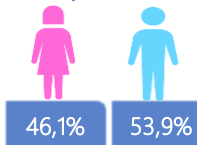

Casos confirmados por sexo