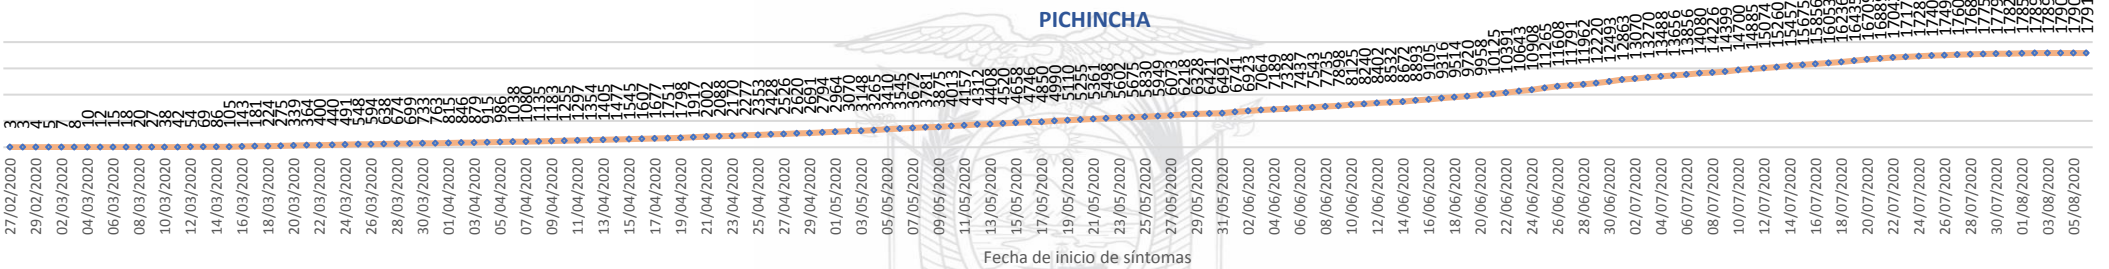

Línea de tendencia acumulada nacional de casos confirmados por fecha de inicio de síntomas

% acumulado de casos confirmados por provincia, referente al total nacional

- Menor a 1,0%
- Del 1,0% al 4,9%
- Mayor igual al 5,0%

La desagregación de casos a nivel provincial, cantonal y tendencias son de pruebas PCR.

SITUACIÓN NACIONAL POR COVID-19
INFOGRAFÍA N°165
 Inicio 29/02/2020- Corte 10/08/2020 08:00

LÍNEAS DE TENDENCIAS ACUMULADAS POR FECHA DE INICIO DE SÍNTOMAS EN PROVINCIAS DE MAYOR INCIDENCIA DEL COVID-19