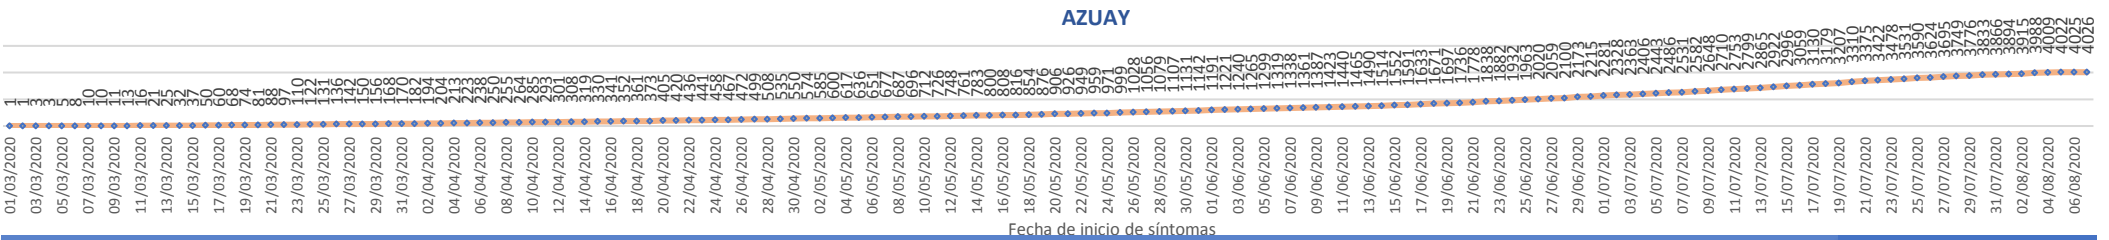

Línea de tendencia acumulada nacional de casos confirmados por fecha de inicio de síntomas

% acumulado de casos confirmados por provincia, referente al total nacional

- Menor a 1,0%
- Del 1,0% al 4,9%
- Mayor igual al 5,0%

La desagregación de casos a nivel provincial, cantonal y tendencias son de pruebas PCR.

SITUACIÓN NACIONAL POR COVID-19
INFOGRAFÍA N°165
 Inicio 29/02/2020- Corte 10/08/2020 08:00

LÍNEAS DE TENDENCIAS ACUMULADAS POR FECHA DE INICIO DE SÍNTOMAS EN PROVINCIAS DE MAYOR INCIDENCIA DEL COVID-19