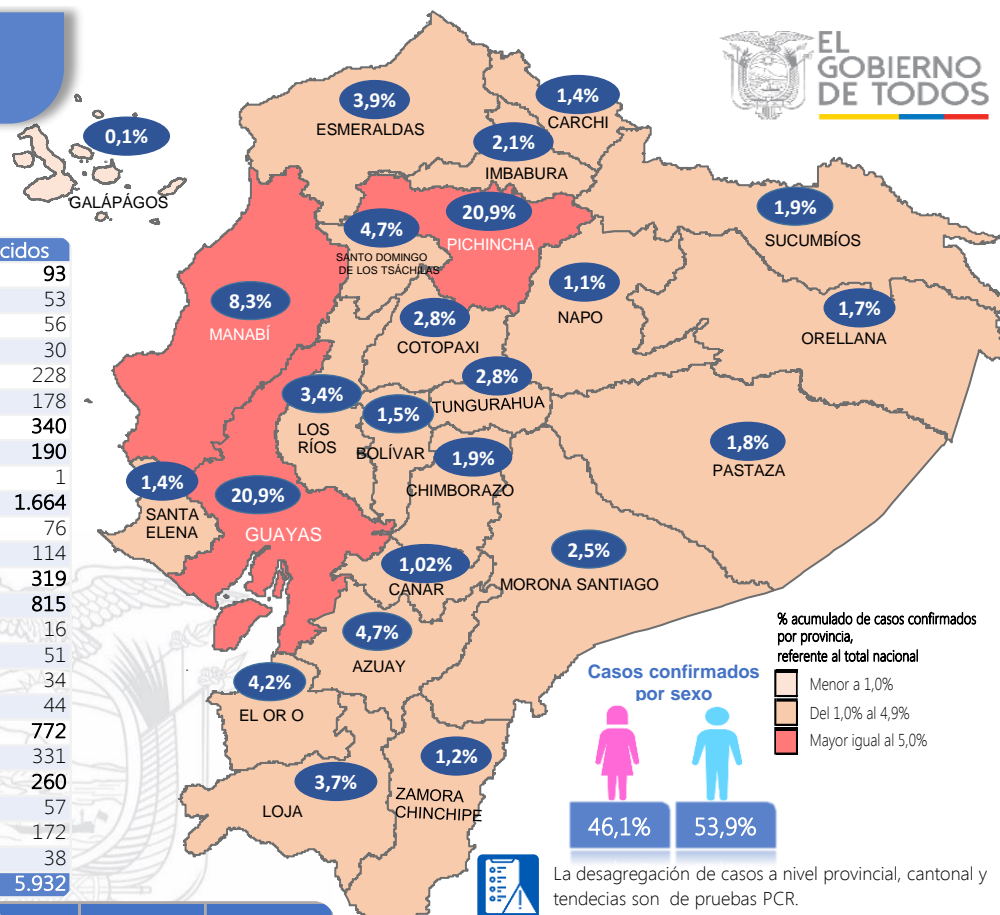

Llamadas 171, relacionadas a Covid 19	Teleconsulta	Atenciones en establecimientos de salud - MSP	Seguimiento telefónico	Seguimiento en domicilio
788.918	102.199	17.473	238.328	52.788

- Llamadas al 171 relacionadas a Covid-19: número de llamadas (acumuladas) atendidas por la plataforma 171 relacionadas a Covid-19.

- Teleconsulta: ciudadanos atendidos a través del APP SALUDEDEC y por un médico del 171.

- Atenciones en establecimientos de salud del MSP: citas agendadas a través del 171 en establecimientos del primer nivel de atención.

- Seguimiento telefónico: llamadas a pacientes con diagnóstico confirmado, seguidos vía telefónica en primer nivel, por un profesional del MSP.

- Seguimiento en domicilio: visitas domiciliarias a pacientes con diagnóstico confirmado, desde el primer nivel de atención, por un profesional del MSP.

Línea de tendencia acumulada nacional de casos confirmados por fecha de inicio de síntomas