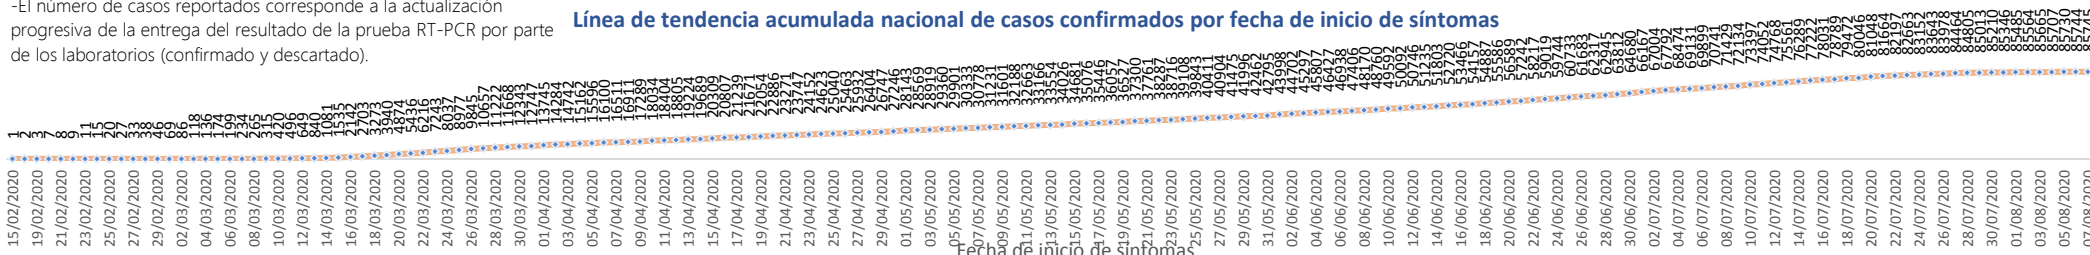

Llamadas 171, relacionadas a Covid 19	Teleconsulta	Atenciones en establecimientos de salud - MSP	Seguimiento telefónico	Seguimiento en domicilio
788.918	102.199	17.473	238.328	52.788

- Llamadas al 171 relacionadas a Covid-19: número de llamadas (acumuladas) atendidas por la plataforma 171 relacionadas a Covid-19.

- Teleconsulta: ciudadanos atendidos a través del APP SALUDEDEC y por un médico del 171.

- Atenciones en establecimientos de salud del MSP: citas agendadas a través del 171 en establecimientos del primer nivel de atención.

- Seguimiento telefónico: llamadas a pacientes con diagnóstico confirmado, seguidos vía telefónica en primer nivel, por un profesional del MSP.

- Seguimiento en domicilio: visitas domiciliarias a pacientes con diagnóstico confirmado, desde el primer nivel de atención, por un profesional del MSP.

Línea de tendencia acumulada nacional de casos confirmados por fecha de inicio de síntomas