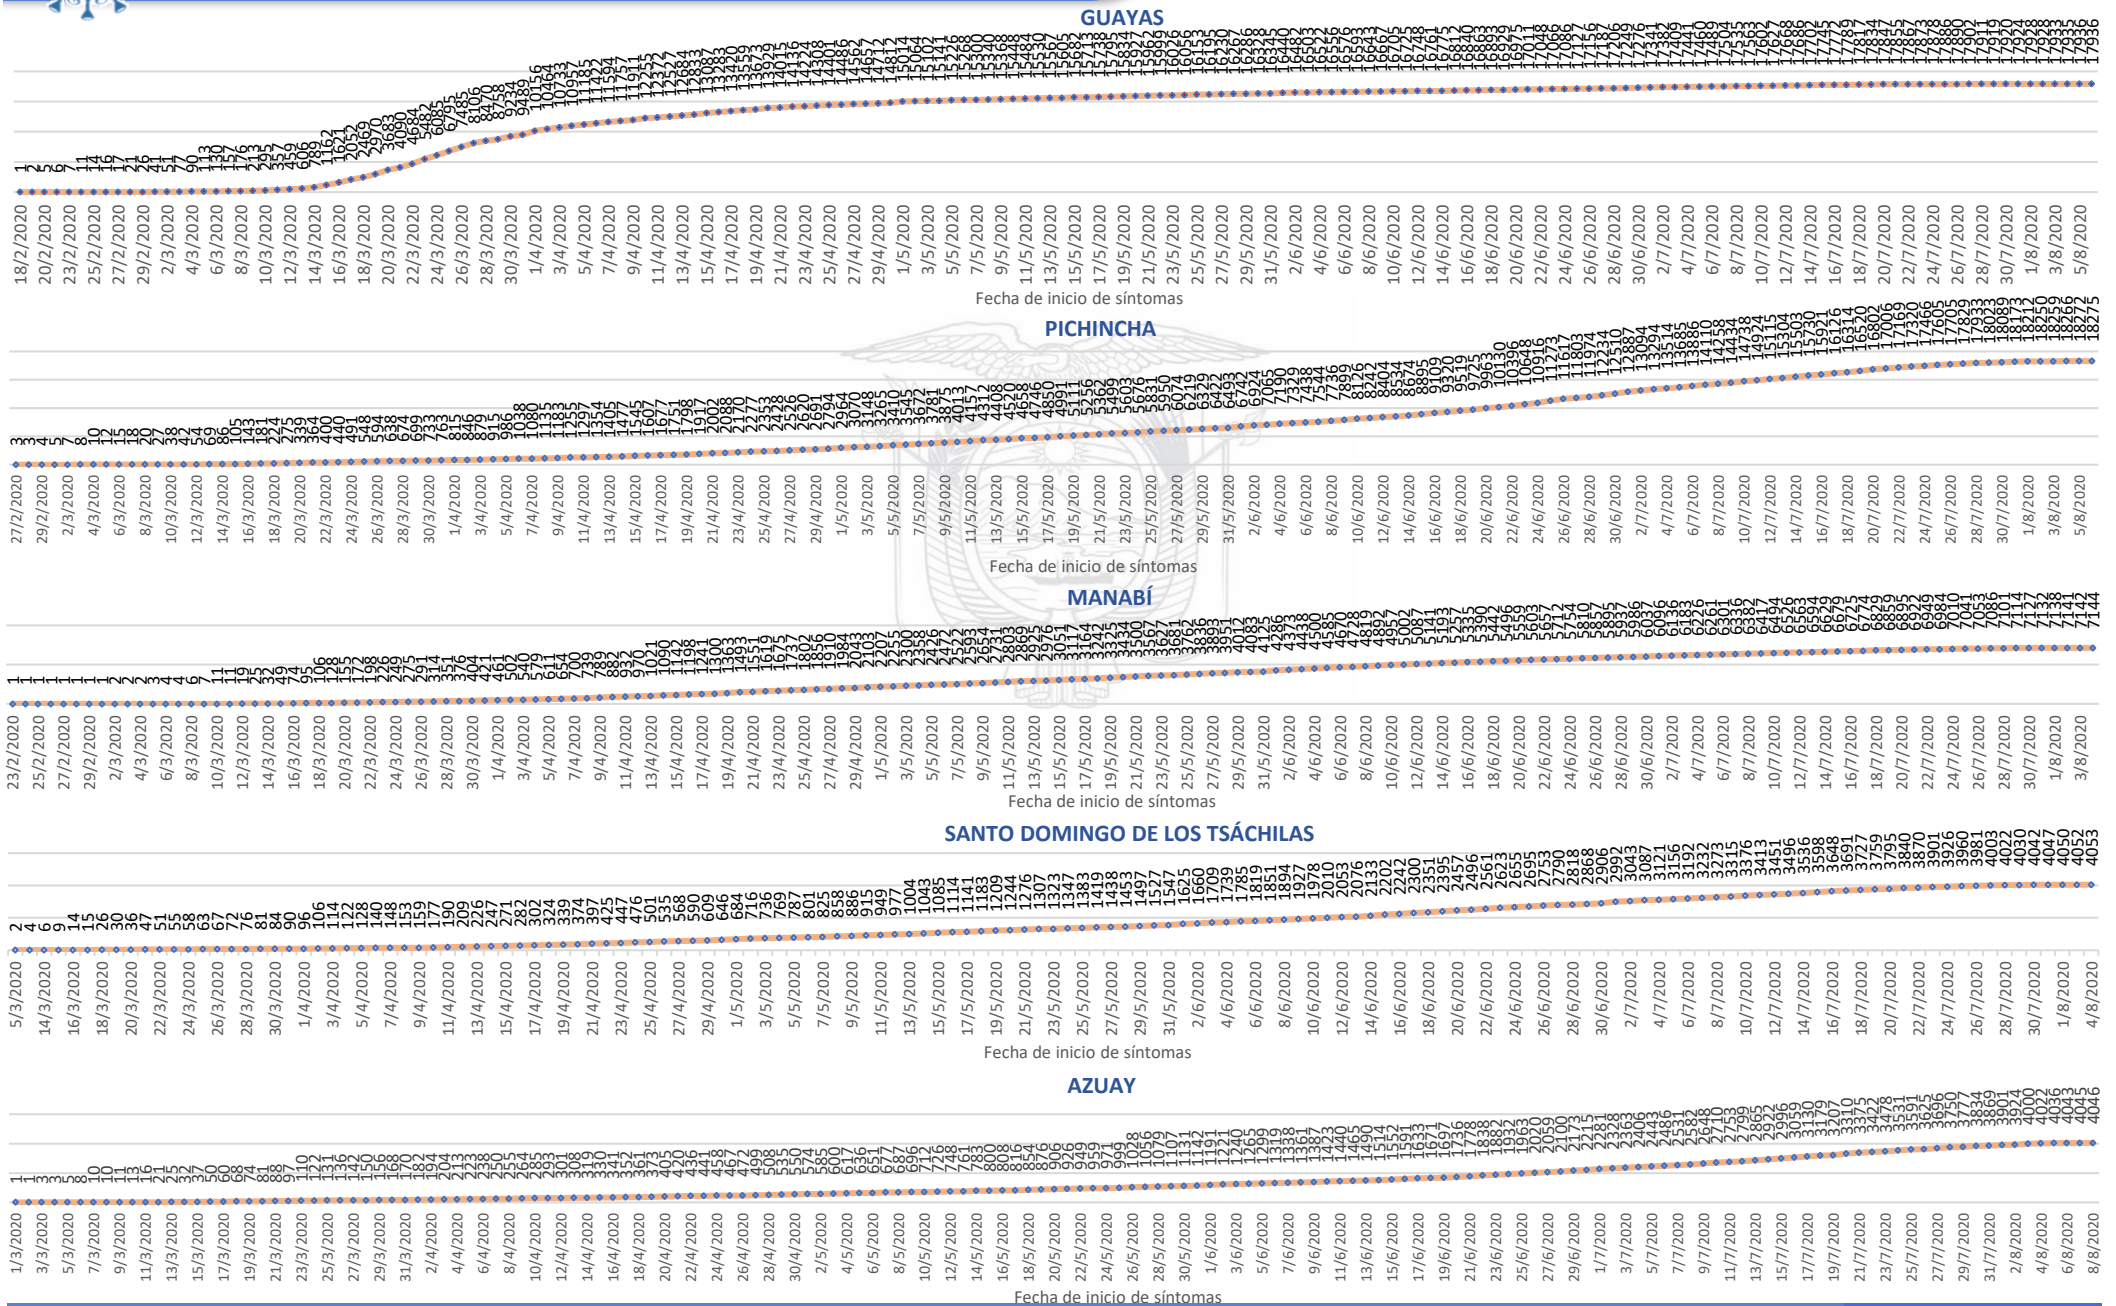

SITUACIÓN NACIONAL POR COVID-19

INFOGRAFÍA N°166

Inicio 29/02/2020- Corte 11/08/2020 08:00

86.607

Casos confirmados con pruebas PCR

66.099

*Pacientes Recuperados

*77% pacientes recuperados respecto a confirmados PCR. Los pacientes recuperados son aquellos que han sido ingresado al sistema de vigilancia con al menos una prueba RT-PCR positivo, han pasado al menos 29 días desde la fecha de inicio de síntomas y están vivos. Este indicador se mostrará acumulado semanalmente cada domingo.

Línea de tendencia acumulada nacional de casos confirmados por fecha de inicio de síntomas

% acumulado de casos confirmados por provincia, referente al total nacional

- Menor a 1,0%
- Del 1,0% al 4,9%
- Mayor igual al 5,0%

Casos confirmados por sexo

La desagregación de casos a nivel provincial, cantonal y tendencias son de pruebas PCR.

Casos confirmados por grupo etario

SITUACIÓN NACIONAL POR COVID-19
INFOGRAFÍA N°166
 Inicio 29/02/2020- Corte 11/08/2020 08:00

LÍNEAS DE TENDENCIAS ACUMULADAS POR FECHA DE INICIO DE SÍNTOMAS EN PROVINCIAS DE MAYOR INCIDENCIA DEL COVID-19

Región Costa	
Provincia/Cantón	Confirmado
El Oro	3666
Arenillas	221
Huaquillas	216
Machala	1778
Pasaje	146
Santa Rosa	494
Atahualpa	24
Zaruma	145
Portovelo	369
El Guabo	112
Balsas	44
Las Lajas	4
Marcabellí	2
Chilla	1
Piñas	110
Esmeraldas	3370
Esmeraldas	1458
Quinindé	939
Rioverde	216
Atacames	258
Muisne	124
San Lorenzo	85
Eloy Alfaro	290
Guayas	17936
Alfredo Baquerizo Moreno	31
Balao	48
Balzar	212
Colimes	49
Daule	781
Durán	963
Empalme	341
Guayaquil	12205
Milagro	757
Naranjal	262
Pedro Carbo	194
Salitre	204
Samborondón	739
Santa Lucía	65
Playas	168
Simón Bolívar	20
San Jacinto De Yaguachi	220
Palestina	43
El Triunfo	221
Lomas De Sargentillo	61
Naranjito	158
Crnel. Marcelino Maridueña	13
Nobol	28
Gral. Antonio Elizalde	121
Isidro Ayora	32
Los Ríos	2955
Baba	51
Babahoyo	1011
Buena Fe	205
Mocache	23
Montalvo	73
Palenque	48
Pueblo Viejo	93
Quevedo	543
Urdaneta	97
Ventanas	462
Vinces	176
Quinsaloma	122
Valencia	51