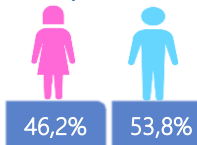

Casos confirmados por sexo