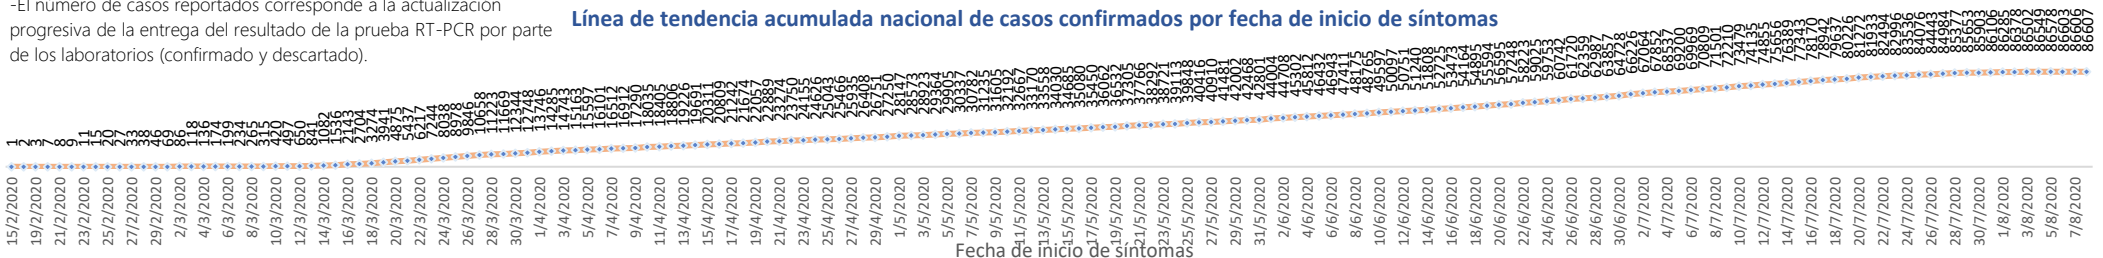

Llamadas 171, relacionadas a Covid 19	Teleconsulta	Atenciones en establecimientos de salud - MSP	Seguimiento telefónico	Seguimiento en domicilio
789.904	102.418	17.507	238.328	52.788

- Llamadas al 171 relacionadas a Covid-19: número de llamadas (acumuladas) atendidas por la plataforma 171 relacionadas a Covid-19.

- Teleconsulta: ciudadanos atendidos a través del APP SALUDEDEC y por un médico del 171.

- Atenciones en establecimientos de salud del MSP: citas agendadas a través del 171 en establecimientos del primer nivel de atención.

- Seguimiento telefónico: llamadas a pacientes con diagnóstico confirmado, seguidos vía telefónica en primer nivel, por un profesional del MSP.

- Seguimiento en domicilio: visitas domiciliarias a pacientes con diagnóstico confirmado, desde el primer nivel de atención, por un profesional del MSP.

Línea de tendencia acumulada nacional de casos confirmados por fecha de inicio de síntomas