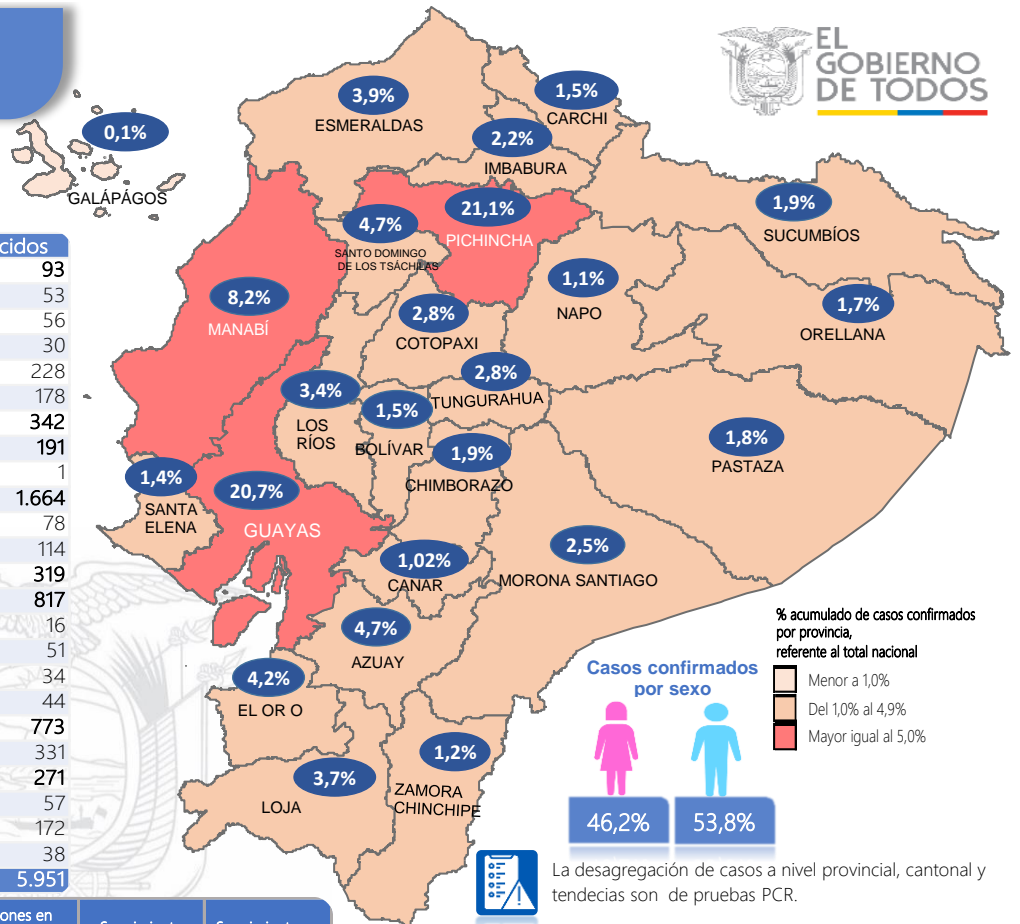

Llamadas 171, relacionadas a Covid 19	Teleconsulta	Atenciones en establecimientos de salud - MSP	Seguimiento telefónico	Seguimiento en domicilio
789.904	102.418	17.507	238.328	52.788

- Llamadas al 171 relacionadas a Covid-19: número de llamadas (acumuladas) atendidas por la plataforma 171 relacionadas a Covid-19.

- Teleconsulta: ciudadanos atendidos a través del APP SALUDEDEC y por un médico del 171.

- Atenciones en establecimientos de salud del MSP: citas agendadas a través del 171 en establecimientos del primer nivel de atención.

- Seguimiento telefónico: llamadas a pacientes con diagnóstico confirmado, seguidos vía telefónica en primer nivel, por un profesional del MSP.

- Seguimiento en domicilio: visitas domiciliarias a pacientes con diagnóstico confirmado, desde el primer nivel de atención, por un profesional del MSP.

Línea de tendencia acumulada nacional de casos confirmados por fecha de inicio de síntomas