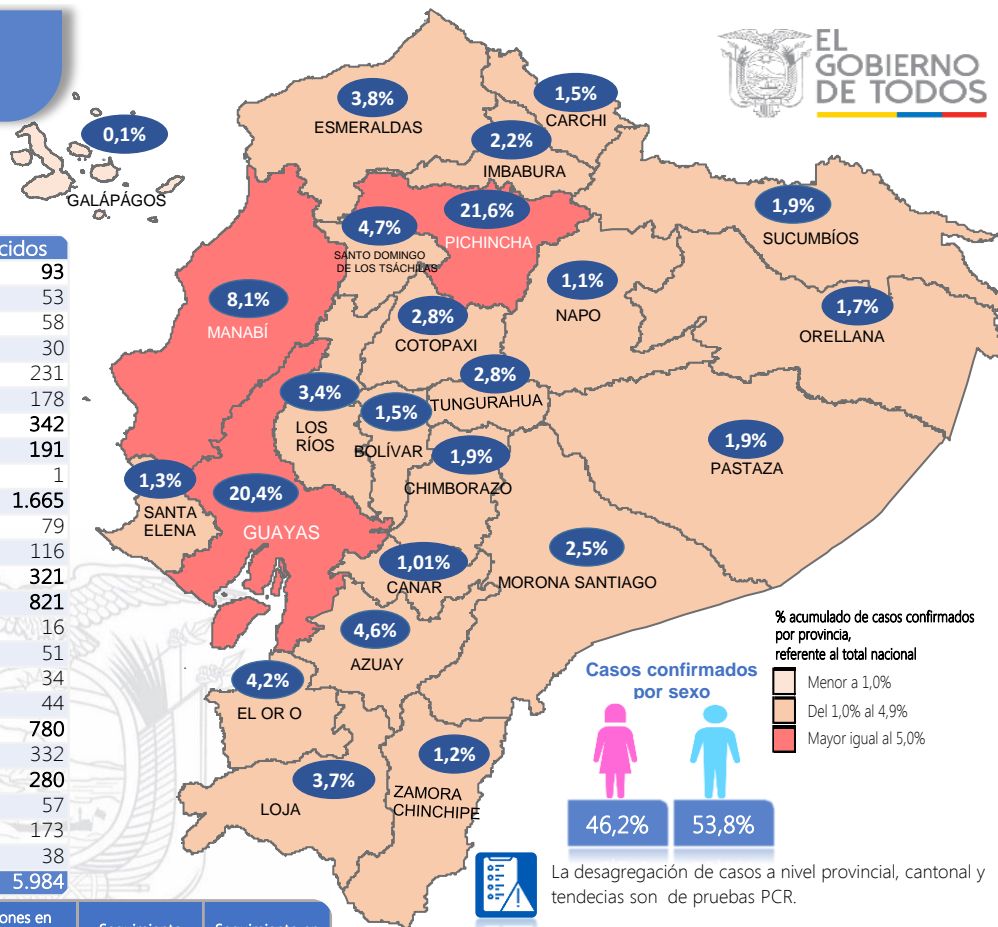

Detalle de casos confirmados por PCR

Provincia	Confirmado	Fallecidos
Azuay	4.055	93
Bolívar	1.292	53
Cañar	891	58
Carchi	1.343	30
Chimborazo	1.695	231
Cotopaxi	2.480	178
El Oro	3.721	342
Esmeraldas	3.383	191
Galápagos	105	1
Guayas	17.993	1.665
Imbabura	1.976	79
Loja	3.247	116
Los Ríos	2.967	321
Manabí	7.174	821
Morona Santiago	2.192	16
Napo	985	51
Orellana	1.455	34
Pastaza	1.645	44
Pichincha	19.057	780
Santa Elena	1.178	332
Sto. Domingo Tsáchilas	4.120	280
Sucumbíos	1.650	57
Tungurahua	2.480	173
Zamora Chinchipe	1.070	38
Total general	88.154	5.984

Llamadas 171, relacionadas a Covid 19	Teleconsulta	Atenciones en establecimientos de salud - MSP	Seguimiento telefónico	Seguimiento en domicilio
789.904	102.418	17.507	238.328	52.788

- Llamadas al 171 relacionadas a Covid-19: número de llamadas (acumuladas) atendidas por la plataforma 171 relacionadas a Covid-19.
- Teleconsulta: ciudadanos atendidos a través del APP SALUDEDEC y por un médico del 171.
- Atenciones en establecimientos de salud del MSP: citas agendadas a través del 171 en establecimientos del primer nivel de atención.
- Seguimiento telefónico: llamadas a pacientes con diagnóstico confirmado, seguidos vía telefónica en primer nivel, por un profesional del MSP.
- Seguimiento en domicilio: visitas domiciliarias a pacientes con diagnóstico confirmado, desde el primer nivel de atención, por un profesional del MSP.