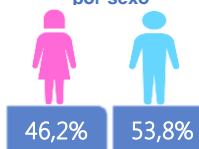

Casos confirmados por sexo