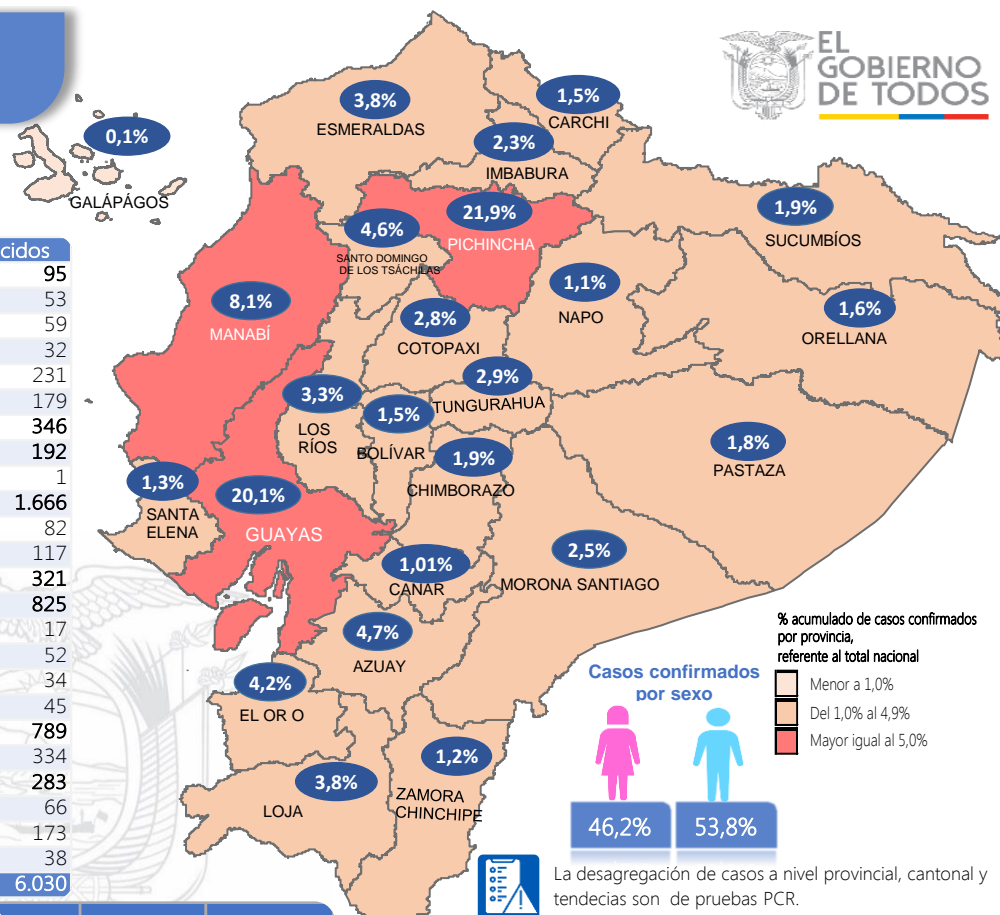

-El número de casos reportados corresponde a la actualización progresiva de la entrega del resultado de la prueba RT-PCR por parte de los laboratorios (confirmado y descartado).

Se han tomado **280.484** muestras para COVID-19, entre PCR y pruebas rápidas

Detalle de casos confirmados por PCR

Provincia	Confirmado	Fallecidos
Azuay	4.244	95
Bolívar	1.325	53
Cañar	911	59
Carchi	1.389	32
Chimborazo	1.714	231
Cotopaxi	2.535	179
El Oro	3.821	346
Esmeraldas	3.402	192
Galápagos	106	1
Guayas	18.205	1.666
Imbabura	2.062	82
Loja	3.427	117
Los Ríos	2.989	321
Manabí	7.368	825
Morona Santiago	2.238	17
Napo	996	52
Orellana	1.465	34
Pastaza	1.662	45
Pichincha	19.851	789
Santa Elena	1.185	334
Sto. Domingo Tsáchilas	4.167	283
Sucumbíos	1.691	66
Tungurahua	2.618	173
Zamora Chinchipe	1.082	38
Total general	90.453	6.030

Llamadas 171, relacionadas a Covid 19	Teleconsulta	Atenciones en establecimientos de salud - MSP	Seguimiento telefónico	Seguimiento en domicilio
793.403	103.067	17.564	242.856	54.040

- Llamadas al 171 relacionadas a Covid-19: número de llamadas (acumuladas) atendidas por la plataforma 171 relacionadas a Covid-19.
- Teleconsulta: ciudadanos atendidos a través de la APP SALUDEC y por un médico del 171.
- Atenciones en establecimientos de salud del MSP: citas agendadas a través del 171 en establecimientos del primer nivel de atención.
- Seguimiento telefónico: llamadas a pacientes con diagnóstico confirmado, seguidos vía telefónica en primer nivel, por un profesional del MSP.
- Seguimiento en domicilio: visitas domiciliarias a pacientes con diagnóstico confirmado, desde el primer nivel de atención, por un profesional del MSP.

Línea de tendencia acumulada nacional de casos confirmados por fecha de inicio de síntomas

% acumulado de casos confirmados por provincia, referente al total nacional

- Menor a 1,0%
- Del 1,0% al 4,9%
- Mayor igual al 5,0%