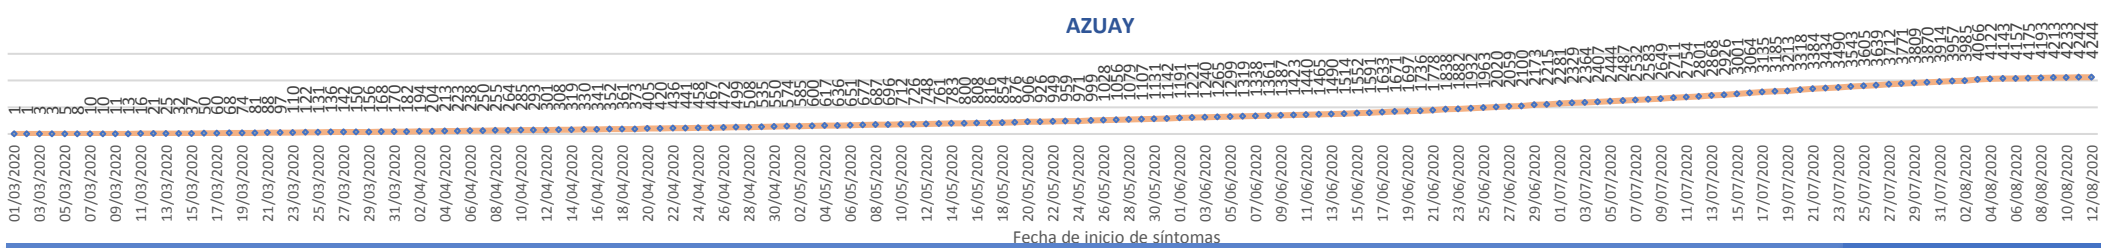

Línea de tendencia acumulada nacional de casos confirmados por fecha de inicio de síntomas

% acumulado de casos confirmados por provincia, referente al total nacional

- Menor a 1,0%
- Del 1,0% al 4,9%
- Mayor igual al 5,0%

La desagregación de casos a nivel provincial, cantonal y tendencias son de pruebas PCR.

SITUACIÓN NACIONAL POR COVID-19

INFOGRAFÍA N°169

Inicio 29/02/2020- Corte 14/08/2020 08:00

LÍNEAS DE TENDENCIAS ACUMULADAS POR FECHA DE INICIO DE SÍNTOMAS EN PROVINCIAS DE MAYOR INCIDENCIA DEL COVID-19