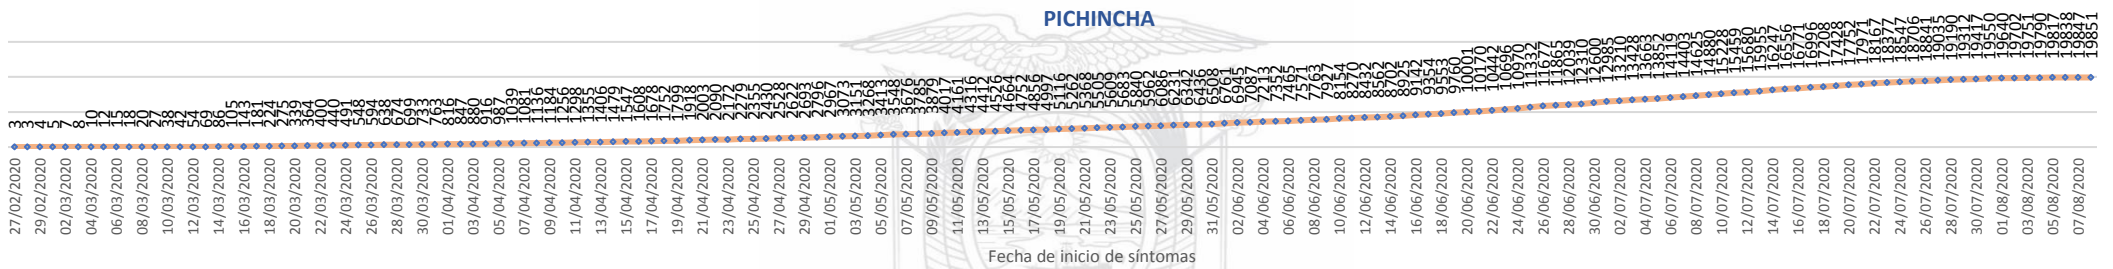

Línea de tendencia acumulada nacional de casos confirmados por fecha de inicio de síntomas

% acumulado de casos confirmados por provincia, referente al total nacional

- Menor a 1,0%
- Del 1,0% al 4,9%
- Mayor igual al 5,0%

La desagregación de casos a nivel provincial, cantonal y tendencias son de pruebas PCR.

SITUACIÓN NACIONAL POR COVID-19

INFOGRAFÍA N°169

Inicio 29/02/2020- Corte 14/08/2020 08:00

LÍNEAS DE TENDENCIAS ACUMULADAS POR FECHA DE INICIO DE SÍNTOMAS EN PROVINCIAS DE MAYOR INCIDENCIA DEL COVID-19