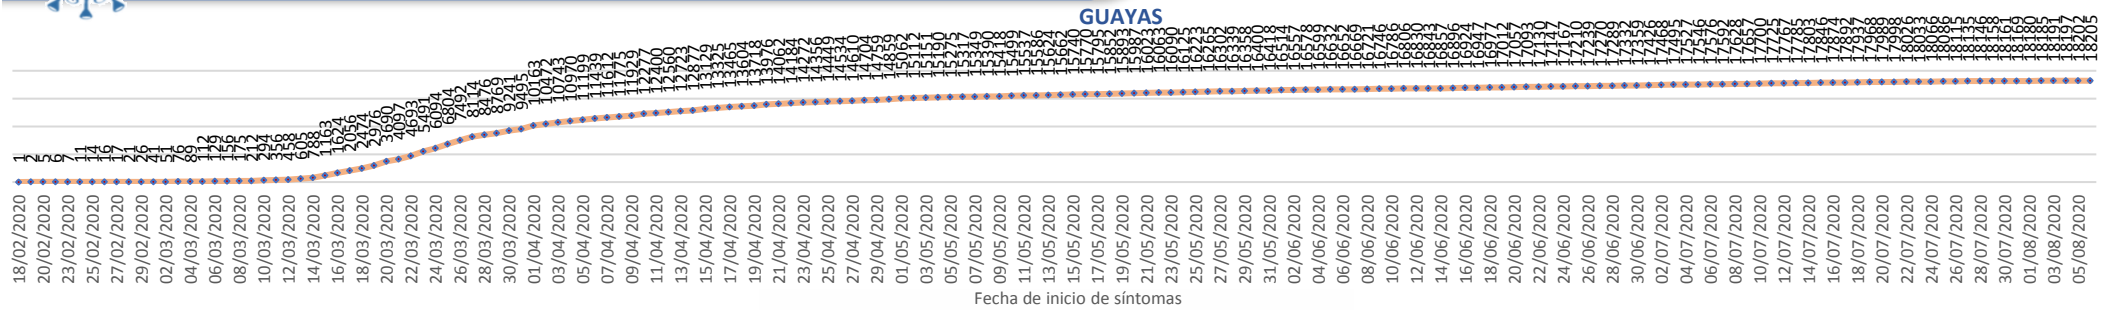

Línea de tendencia acumulada nacional de casos confirmados por fecha de inicio de síntomas

% acumulado de casos confirmados por provincia, referente al total nacional

- Menor a 1,0%
- Del 1,0% al 4,9%
- Mayor igual al 5,0%

La desagregación de casos a nivel provincial, cantonal y tendencias son de pruebas PCR.

SITUACIÓN NACIONAL POR COVID-19

INFOGRAFÍA N°169

Inicio 29/02/2020- Corte 14/08/2020 08:00

LÍNEAS DE TENDENCIAS ACUMULADAS POR FECHA DE INICIO DE SÍNTOMAS EN PROVINCIAS DE MAYOR INCIDENCIA DEL COVID-19