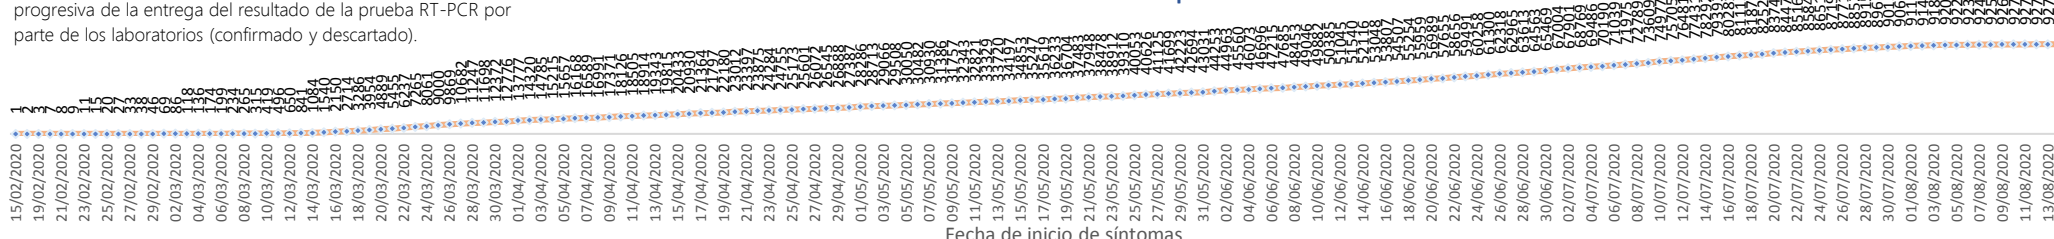

-El número de casos reportados corresponde a la actualización progresiva de la entrega del resultado de la prueba RT-PCR por parte de los laboratorios (confirmado y descartado).

Se han tomado **286.499** muestras para COVID-19, entre PCR y pruebas rápidas

Detalle de casos confirmados por PCR

Provincia	Confirmado	Fallecidos
Azuay	4.350	95
Bolívar	1.340	53
Cañar	925	59
Carchi	1.472	33
Chimborazo	1.788	231
Cotopaxi	2.604	185
El Oro	3.877	347
Esmeraldas	3.415	193
Galápagos	106	1
Guayas	18.328	1.666
Imbabura	2.327	85
Loja	3.505	121
Los Ríos	3.006	321
Manabí	7.519	831
Morona Santiago	2.273	17
Napo	1.009	56
Orellana	1.490	34
Pastaza	1.709	46
Pichincha	20.542	804
Santa Elena	1.190	334
Sto. Domingo Tsáchilas	4.262	288
Sucumbíos	1.786	68
Tungurahua	2.887	177
Zamora Chinchipe	1.085	38
<b>Total general</b>	<b>92.795</b>	<b>6.083</b>

Llamadas 171, relacionadas a Covid 19	Teleconsulta	Atenciones en establecimientos de salud - MSP	Seguimiento telefónico	Seguimiento en domicilio
798.520	104.243	17.681	252.389	56.110

- Llamadas a 171 relacionadas a Covid-19: número de llamadas (acumuladas) atendidas por la plataforma 171 relacionadas a Covid-19.
- Teleconsulta: ciudadanos atendidos a través del APP SALUDEc y por un médico del 171.
- Atenciones en establecimientos de salud del MSP: citas agendadas a través del 171 en establecimientos del primer nivel de atención.
- Seguimiento telefónico: llamadas a pacientes con diagnóstico confirmado, seguidos vía telefónica en primer nivel, por un profesional del MSP.
- Seguimiento en domicilio: visitas domiciliarias a pacientes con diagnóstico confirmado, desde el primer nivel de atención, por un profesional del MSP.

### Línea de tendencia acumulada nacional de casos confirmados por fecha de inicio de síntomas

% acumulado de casos confirmado por provincia, referente al total nacional

- Menor a 1,0%
- Del 1,0% al 4,9%
- Mayor igual al 5,0%