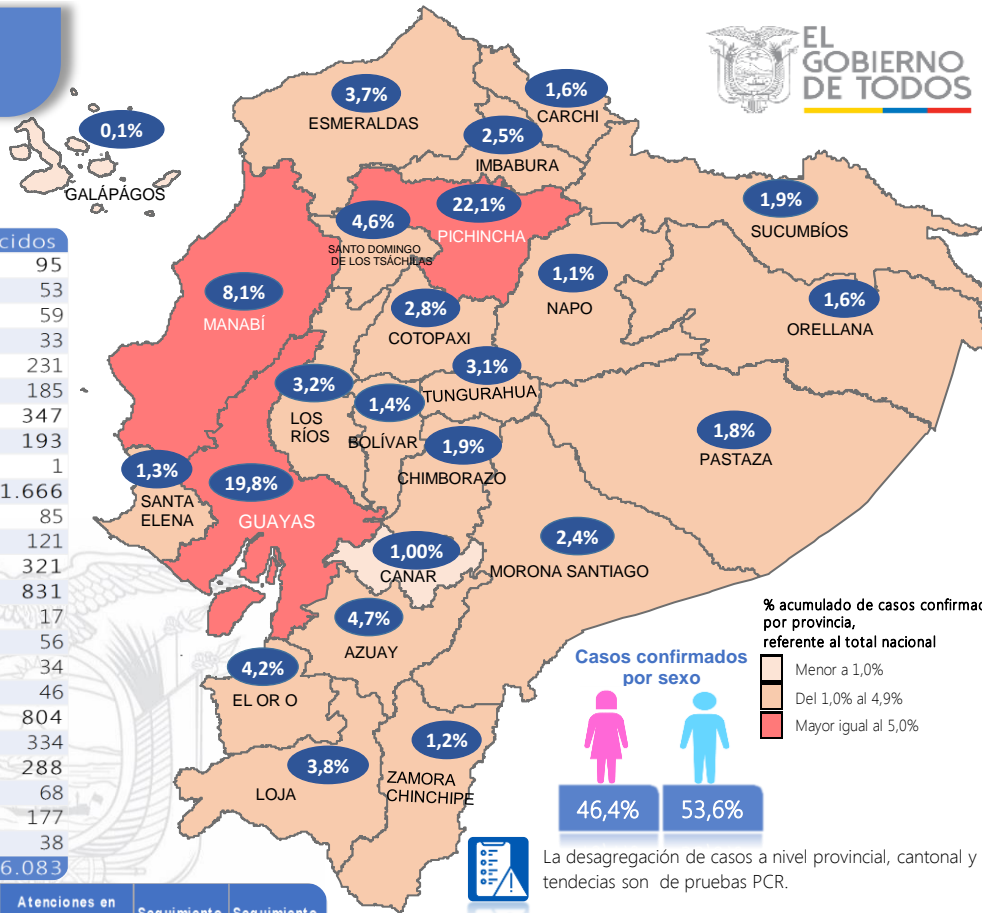

-El número de casos reportados corresponde a la actualización progresiva de la entrega del resultado de la prueba RT-PCR por parte de los laboratorios (confirmado y descartado).

Se han tomado **286.499** muestras para COVID-19, entre PCR y pruebas rápidas

Detalle de casos confirmados por PCR

Provincia	Confirmado	Fallecidos
Azuay	4.350	95
Bolívar	1.340	53
Cañar	925	59
Carchi	1.472	33
Chimborazo	1.788	231
Cotopaxi	2.604	185
El Oro	3.877	347
Esmeraldas	3.415	193
Galápagos	106	1
Guayas	18.328	1.666
Imbabura	2.327	85
Loja	3.505	121
Los Ríos	3.006	321
Manabí	7.519	831
Morona Santiago	2.273	17
Napo	1.009	56
Orellana	1.490	34
Pastaza	1.709	46
Pichincha	20.542	804
Santa Elena	1.190	334
Sto. Domingo Tsáchilas	4.262	288
Sucumbíos	1.786	68
Tungurahua	2.887	177
Zamora Chinchipe	1.085	38
<b>Total general</b>	<b>92.795</b>	<b>6.083</b>

Llamadas 171, relacionadas a Covid 19	Teleconsulta	Atenciones en establecimientos de salud - MSP	Seguimiento telefónico	Seguimiento en domicilio
798.520	104.243	17.681	252.389	56.110

- Llamadas a 171 relacionadas a Covid-19: número de llamadas (acumuladas) atendidas por la plataforma 171 relacionadas a Covid-19.
- Teleconsulta: ciudadanos atendidos a través del APP SALUDEc y por un médico del 171.
- Atenciones en establecimientos de salud del MSP: citas agendadas a través del 171 en establecimientos del primer nivel de atención.
- Seguimiento telefónico: llamadas a pacientes con diagnóstico confirmado, seguidos vía telefónica en primer nivel, por un profesional del MSP.
- Seguimiento en domicilio: visitas domiciliarias a pacientes con diagnóstico confirmado, desde el primer nivel de atención, por un profesional del MSP.

### Línea de tendencia acumulada nacional de casos confirmados por fecha de inicio de síntomas

% acumulado de casos confirmado por provincia, referente al total nacional

- Menor a 1,0%
- Del 1,0% al 4,9%
- Mayor igual al 5,0%