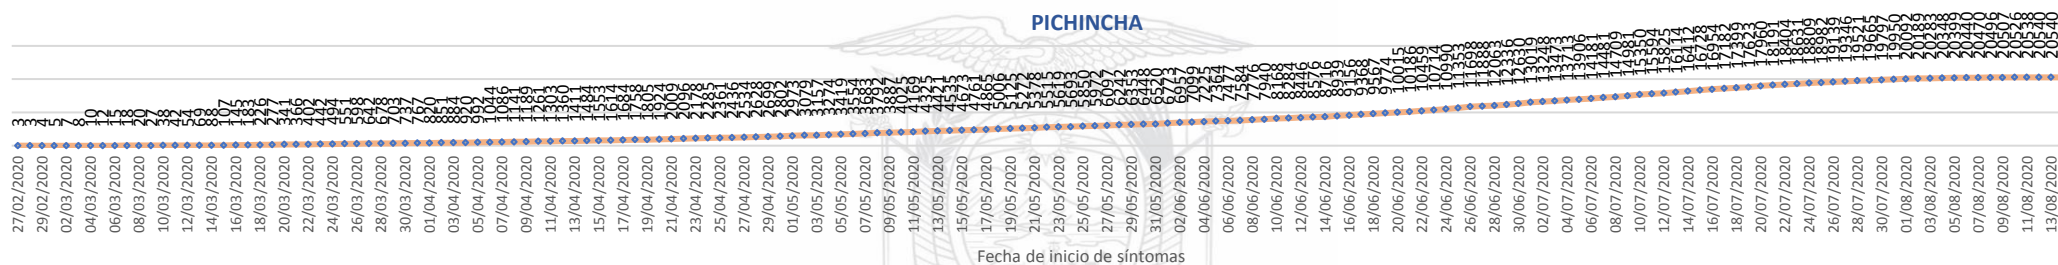

### Línea de tendencia acumulada nacional de casos confirmados por fecha de inicio de síntomas

% acumulado de casos confirmado por provincia, referente al total nacional

- Menor a 1,0%
- Del 1,0% al 4,9%
- Mayor igual al 5,0%

La desagregación de casos a nivel provincial, cantonal y tendencias son de pruebas PCR.

**SITUACIÓN NACIONAL POR COVID-19**  
**INFOGRAFÍA N°172**  
 Inicio 29/02/2020- Corte 17/08/2020 08:00

**LÍNEAS DE TENDENCIAS ACUMULADAS POR FECHA DE INICIO DE SÍNTOMAS EN PROVINCIAS DE MAYOR INCIDENCIA DEL COVID-19**