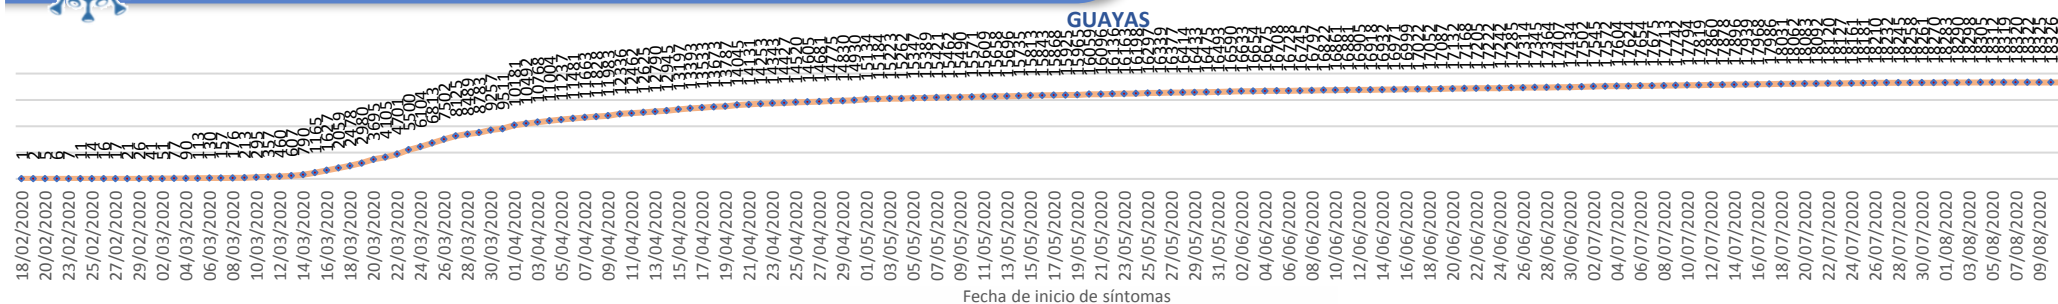

### Línea de tendencia acumulada nacional de casos confirmados por fecha de inicio de síntomas

% acumulado de casos confirmado por provincia, referente al total nacional

- Menor a 1,0%
- Del 1,0% al 4,9%
- Mayor igual al 5,0%

La desagregación de casos a nivel provincial, cantonal y tendencias son de pruebas PCR.

**SITUACIÓN NACIONAL POR COVID-19**  
**INFOGRAFÍA N°172**  
 Inicio 29/02/2020- Corte 17/08/2020 08:00

**LÍNEAS DE TENDENCIAS ACUMULADAS POR FECHA DE INICIO DE SÍNTOMAS EN PROVINCIAS DE MAYOR INCIDENCIA DEL COVID-19**