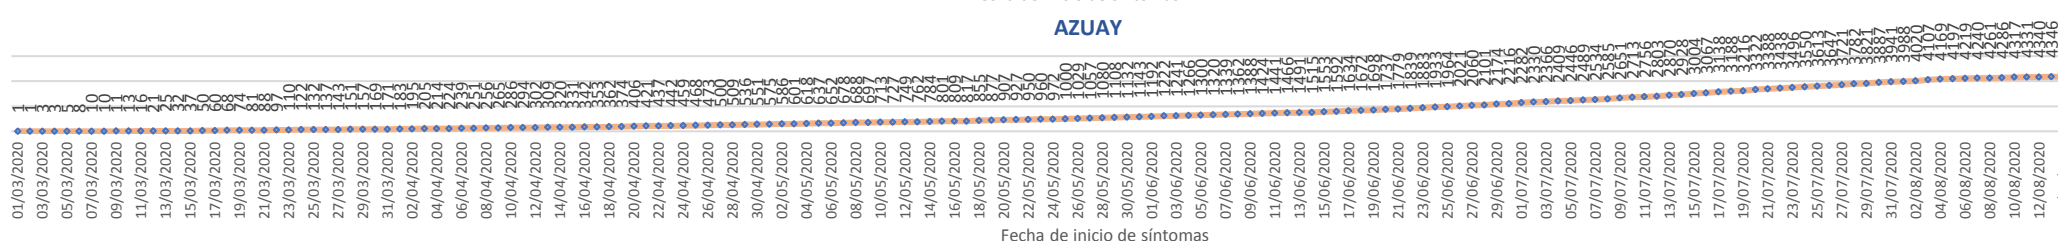

### Línea de tendencia acumulada nacional de casos confirmados por fecha de inicio de síntomas

% acumulado de casos confirmado por provincia, referente al total nacional

- Menor a 1,0%
- Del 1,0% al 4,9%
- Mayor igual al 5,0%

La desagregación de casos a nivel provincial, cantonal y tendencias son de pruebas PCR.

**SITUACIÓN NACIONAL POR COVID-19**  
**INFOGRAFÍA N°172**  
 Inicio 29/02/2020- Corte 17/08/2020 08:00

**LÍNEAS DE TENDENCIAS ACUMULADAS POR FECHA DE INICIO DE SÍNTOMAS EN PROVINCIAS DE MAYOR INCIDENCIA DEL COVID-19**