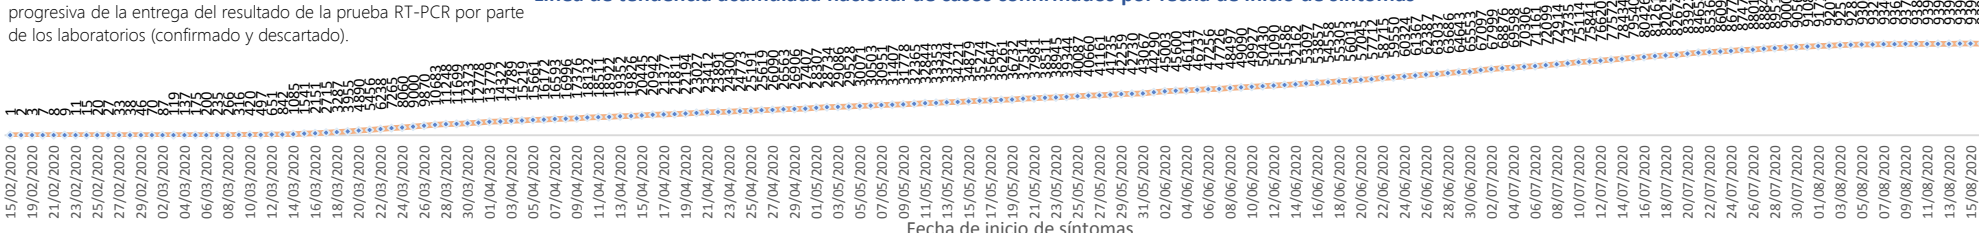

-El número de casos reportados corresponde a la actualización progresiva de la entrega del resultado de la prueba RT-PCR por parte de los laboratorios (confirmado y descartado).

Se han tomado **289.213** muestras para COVID-19, entre PCR y pruebas rápidas

Detalle de casos confirmados por PCR

Provincia	Confirmado	Fallecidos
Azuay	4.412	95
Bolívar	1.341	53
Cañar	929	59
Carchi	1.527	35
Chimborazo	1.807	236
Cotopaxi	2.647	185
El Oro	3.958	347
Esmeraldas	3.441	193
Galápagos	109	1
Guayas	18.343	1.666
Imbabura	2.419	85
Loja	3.576	126
Los Ríos	3.007	321
Manabí	7.632	836
Morona Santiago	2.279	18
Napo	1.014	56
Orellana	1.496	34
Pastaza	1.720	46
Pichincha	20.986	807
Santa Elena	1.199	334
Sto. Domingo Tsáchilas	4.265	289
Sucumbíos	1.842	68
Tungurahua	2.922	177
Zamora Chinchipe	1.114	38
Total general	93.985	6.105

Línea de tendencia acumulada nacional de casos confirmados por fecha de inicio de síntomas

% acumulado de casos confirmados por provincia, referente al total nacional

- Menor a 1,0%
- Del 1,0% al 4,9%
- Mayor igual al 5,0%