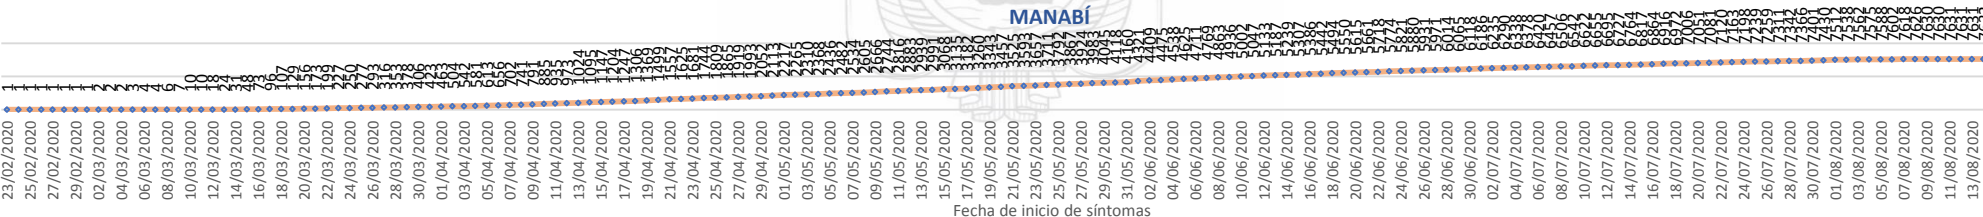

SITUACIÓN NACIONAL POR COVID-19
INFOGRAFÍA N°173
Inicio 29/02/2020- Corte 18/08/2020 08:00

LÍNEAS DE TENDENCIAS ACUMULADAS POR FECHA DE INICIO DE SÍNTOMAS EN PROVINCIAS DE MAYOR INCIDENCIA DEL COVID-19

GUAYAS

PICHINCHA

MANABÍ

SANTO DOMINGO DE LOS TSÁCHILAS

AZUAY