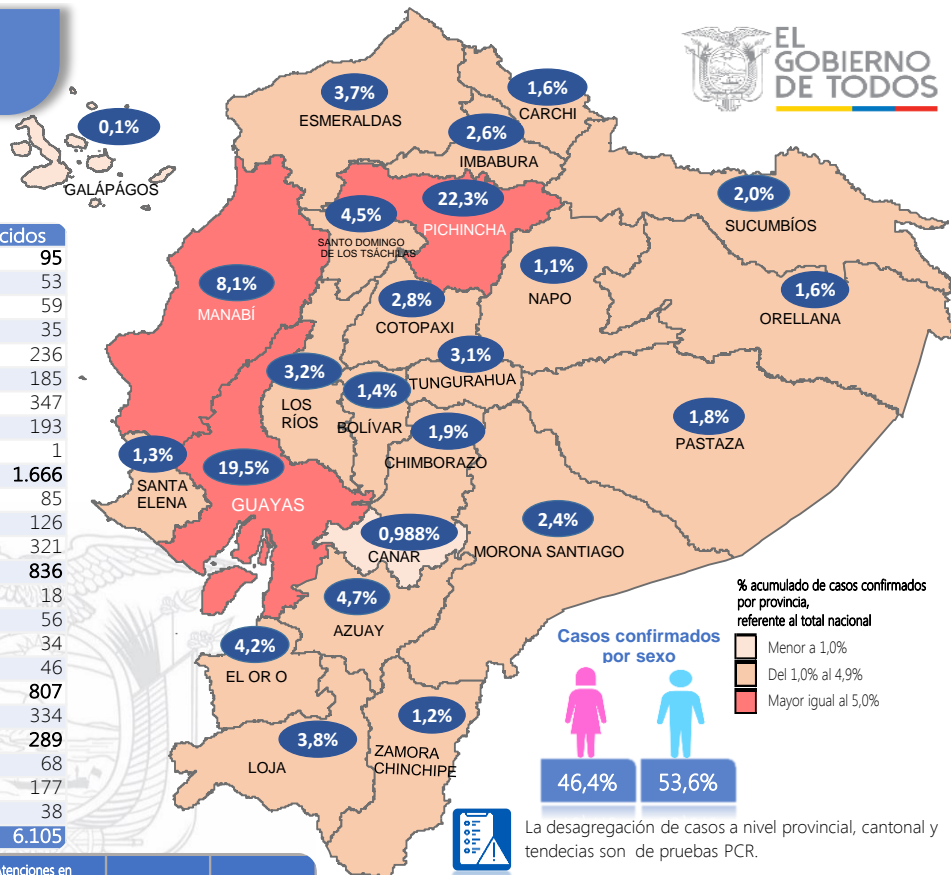

Llamadas 171, relacionadas a Covid 19	Teleconsulta	Atenciones en establecimientos de salud - MSP	Seguimiento telefónico	Seguimiento en domicilio
799.459	104.458	17.718	252.389	56.110

- Llamadas al 171 relacionadas a Covid-19: número de llamadas (acumuladas) atendidas por la plataforma 171 relacionadas a Covid-19.
- Teleconsulta: ciudadanos atendidos a través del APP SALUDEc y por un médico del 171.
- Atenciones en establecimientos de salud del MSP: citas agendadas a través del 171 en establecimientos del primer nivel de atención.
- Seguimiento telefónico: llamadas a pacientes con diagnóstico confirmado, seguidos vía telefónica en primer nivel, por un profesional del MSP.
- Seguimiento en domicilio: visitas domiciliarias a pacientes con diagnóstico confirmado, desde el primer nivel de atención, por un profesional del MSP.

Línea de tendencia acumulada nacional de casos confirmados por fecha de inicio de síntomas