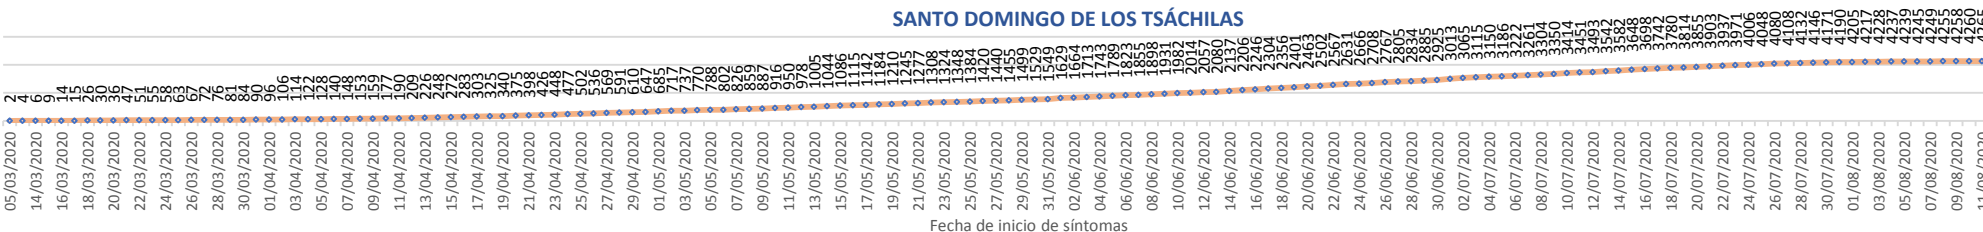

La desagregación de casos a nivel provincial, cantonal y tendencias son de pruebas PCR.

SITUACIÓN NACIONAL POR COVID-19
INFOGRAFÍA N°173
 Inicio 29/02/2020- Corte 18/08/2020 08:00

LÍNEAS DE TENDENCIAS ACUMULADAS POR FECHA DE INICIO DE SÍNTOMAS EN PROVINCIAS DE MAYOR INCIDENCIA DEL COVID-19

GUAYAS

PICHINCHA

MANABÍ

SANTO DOMINGO DE LOS TSÁCHILAS

AZUAY

SITUACIÓN NACIONAL POR COVID-19
INFOGRAFÍA N°173
Inicio 29/02/2020- Corte 18/08/2020 08:00

CASOS CONFIRMADOS POR CANTÓN

Región Costa	
Provincia/Cantón	Confirmado
El Oro	3958
Arenillas	243
Huaquillas	218
Machala	1942
Pasaje	148
Santa Rosa	526
Atahualpa	25
Zaruma	163
Portovelo	391
El Guabo	114
Balsas	44
Las Lajas	4
Marcabellí	2
Chilla	1
Piñas	137
Esmeraldas	3441
Esmeraldas	1469
Quinindé	982
Rioverde	218
Atacames	271
Muisne	125
San Lorenzo	86
Eloy Alfaro	290
Guayas	18343
Alfredo Baquerizo Moreno	31
Balao	55
Balzar	214
Colimes	49
Daule	788
Durán	991
Empalme	352
Guayaquil	12504
Milagro	760
Naranjal	272
Pedro Carbo	196
Salitre	204
Samborondón	757
Santa Lucía	65
Playas	170
Simón Bolívar	21
San Jacinto De Yaguachi	221
Palestina	43
El Triunfo	225
Lomas De Sargentillo	62
Naranjito	158
Cnel. Marcelino Maridueña	13
Nobol	28
Gral. Antonio Elizalde	132
Isidro Ayora	32
Los Ríos	3007
Baba	54
Babahoyo	1026
Buena Fe	215
Mocache	23
Montalvo	75
Palenque	48
Puebloviejo	95
Quevedo	552
Urdaneta	97
Ventanas	463
Vinces	176
Quinsaloma	131
Valencia	52