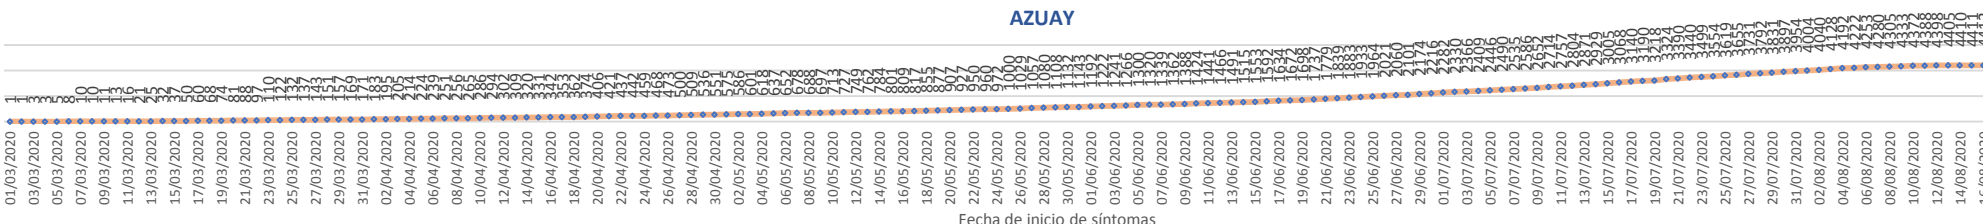

La desagregación de casos a nivel provincial, cantonal y tendencias son de pruebas PCR.

SITUACIÓN NACIONAL POR COVID-19
INFOGRAFÍA N°173
 Inicio 29/02/2020- Corte 18/08/2020 08:00

LÍNEAS DE TENDENCIAS ACUMULADAS POR FECHA DE INICIO DE SÍNTOMAS EN PROVINCIAS DE MAYOR INCIDENCIA DEL COVID-19

GUAYAS

PICHINCHA

MANABÍ

SANTO DOMINGO DE LOS TSÁCHILAS

AZUAY

SITUACIÓN NACIONAL POR COVID-19
INFOGRAFÍA N°173
Inicio 29/02/2020- Corte 18/08/2020 08:00

CASOS CONFIRMADOS POR CANTÓN

Región Costa	
Provincia/Cantón	Confirmado
El Oro	3958
Arenillas	243
Huaquillas	218
Machala	1942
Pasaje	148
Santa Rosa	526
Atahualpa	25
Zaruma	163
Portovelo	391
El Guabo	114
Balsas	44
Las Lajas	4
Marcabellí	2
Chilla	1
Piñas	137
Esmeraldas	3441
Esmeraldas	1469
Quinindé	982
Rioverde	218
Atacames	271
Muisne	125
San Lorenzo	86
Eloy Alfaro	290
Guayas	18343
Alfredo Baquerizo Moreno	31
Balao	55
Balzar	214
Colimes	49
Daule	788
Durán	991
Empalme	352
Guayaquil	12504
Milagro	760
Naranjal	272
Pedro Carbo	196
Salitre	204
Samborondón	757
Santa Lucía	65
Playas	170
Simón Bolívar	21
San Jacinto De Yaguachi	221
Palestina	43
El Triunfo	225
Lomas De Sargentillo	62
Naranjito	158
Cnel. Marcelino Maridueña	13
Nobol	28
Gral. Antonio Elizalde	132
Isidro Ayora	32
Los Ríos	3007
Baba	54
Babahoyo	1026
Buena Fe	215
Mocache	23
Montalvo	75
Palenque	48
Puebloviejo	95
Quevedo	552
Urdaneta	97
Ventanas	463
Vinces	176
Quinsaloma	131
Valencia	52