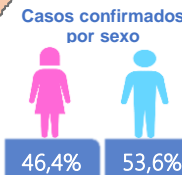

% acumulado de casos confirmados por provincia, referente al total nacional

- Menor a 1,0%
- Del 1,0% al 4,9%
- Mayor igual al 5,0%