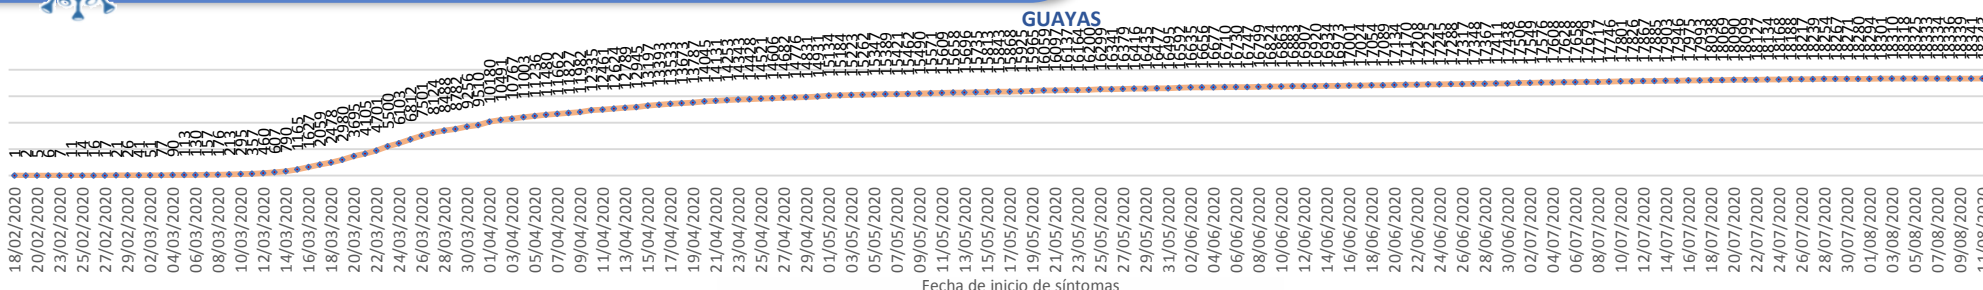

SITUACIÓN NACIONAL POR COVID-19
INFOGRAFÍA N°173
Inicio 29/02/2020- Corte 18/08/2020 08:00

LÍNEAS DE TENDENCIAS ACUMULADAS POR FECHA DE INICIO DE SÍNTOMAS EN PROVINCIAS DE MAYOR INCIDENCIA DEL COVID-19

GUAYAS