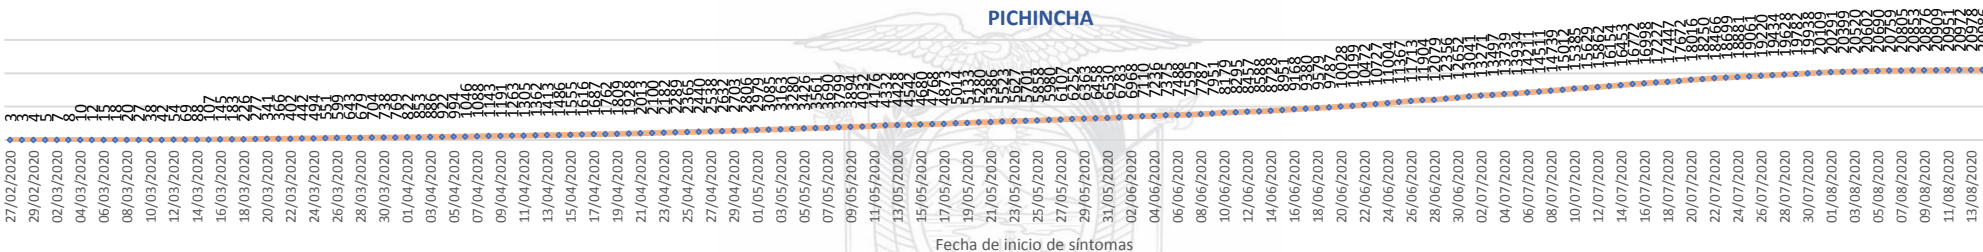

SITUACIÓN NACIONAL POR COVID-19
INFOGRAFÍA N°173
Inicio 29/02/2020- Corte 18/08/2020 08:00

LÍNEAS DE TENDENCIAS ACUMULADAS POR FECHA DE INICIO DE SÍNTOMAS EN PROVINCIAS DE MAYOR INCIDENCIA DEL COVID-19

GUAYAS

PICHINCHA

MANABÍ

SANTO DOMINGO DE LOS TSÁCHILAS

AZUAY