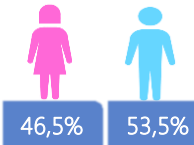

Casos confirmados por sexo