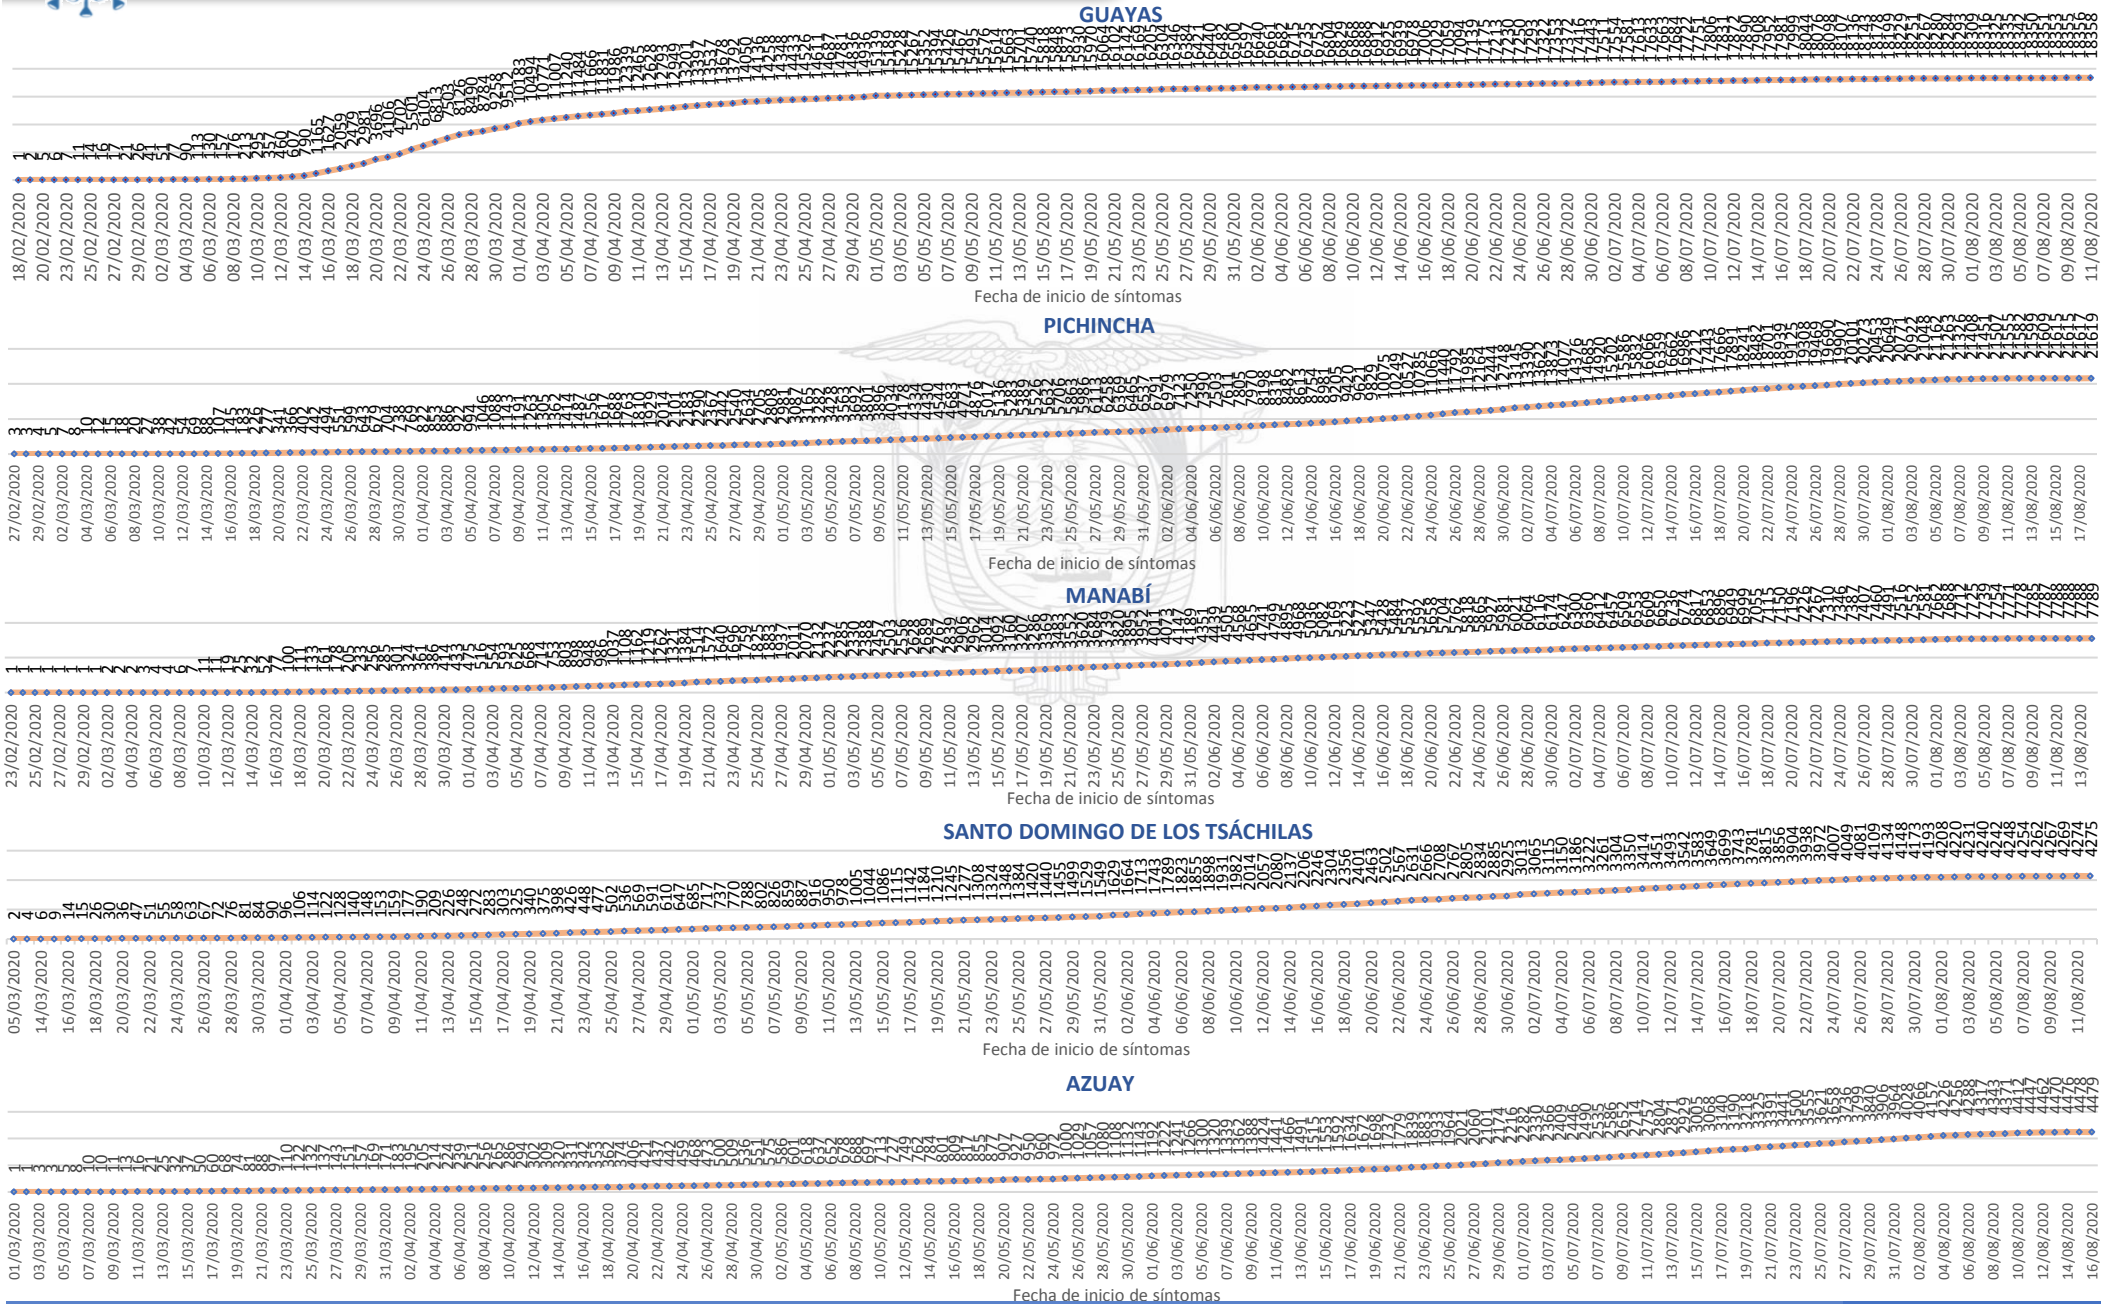

- Llamadas al 171 relacionadas a Covid-19: número de llamadas (acumuladas) atendidas por la plataforma 171 relacionadas a Covid-19.
- Teleconsulta: ciudadanos atendidos a través del APP SALUDEC y por un médico del 171.
- Atenciones en establecimientos de salud del MSP: citas agendadas a través del 171 en establecimientos del primer nivel de atención.
- Seguimiento telefónico: llamadas a pacientes con diagnóstico confirmado, seguidos vía telefónica en primer nivel, por un profesional del MSP.
- Seguimiento en domicilio: visitas domiciliarias a pacientes con diagnóstico confirmado, desde el primer nivel de atención, por un profesional del MSP.

Línea de tendencia acumulada nacional de casos confirmados por fecha de inicio de síntomas

SITUACIÓN NACIONAL POR COVID-19

INFOGRAFÍA N°174

Inicio 29/02/2020- Corte 19/08/2020 08:00

LÍNEAS DE TENDENCIAS ACUMULADAS POR FECHA DE INICIO DE SÍNTOMAS EN PROVINCIAS DE MAYOR INCIDENCIA DEL COVID-19

SITUACIÓN NACIONAL POR COVID-19
INFOGRAFÍA N°174

Inicio 29/02/2020- Corte 19/08/2020 08:00

CASOS CONFIRMADOS POR CANTÓN

Región Costa	
Provincia/Cantón	Confirmado
El Oro	3968
Arenillas	243
Huaquillas	219
Machala	1947
Pasaje	148
Santa Rosa	528
Atahualpa	25
Zaruma	164
Portovelo	391
El Guabo	114
Balsas	44
Las Lajas	4
Marcabellí	2
Chilla	1
Piñas	138
Esmeraldas	3444
Esmeraldas	1470
Quinindé	982
Rioverde	218
Atacames	271
Muisne	126
San Lorenzo	87
Eloy Alfaro	290
Guayas	18358
Alfredo Baquerizo Moreno	31
Balao	55
Balzar	214
Colimes	49
Daule	788
Durán	991
Empalme	352
Guayaquil	12516
Milagro	763
Naranjal	272
Pedro Carbo	196
Salitre	204
Samborondón	757
Santa Lucía	65
Playas	170
Simón Bolívar	21
San Jacinto De Yaguachi	221
Palestina	43
El Triunfo	225
Lomas De Sargentillo	62
Naranjito	158
Crmel. Marcelino Maridueña	13
Nobol	28
Gral. Antonio Elizalde	132
Isidro Ayora	32
Los Ríos	3008
Baba	54
Babahoyo	1026
Buena Fe	216
Mocache	23
Montalvo	75
Palenque	48
Puebloviejo	95
Quevedo	552
Urdaneta	97
Ventanas	463
Vinces	176
Quinsaloma	131
Valencia	52