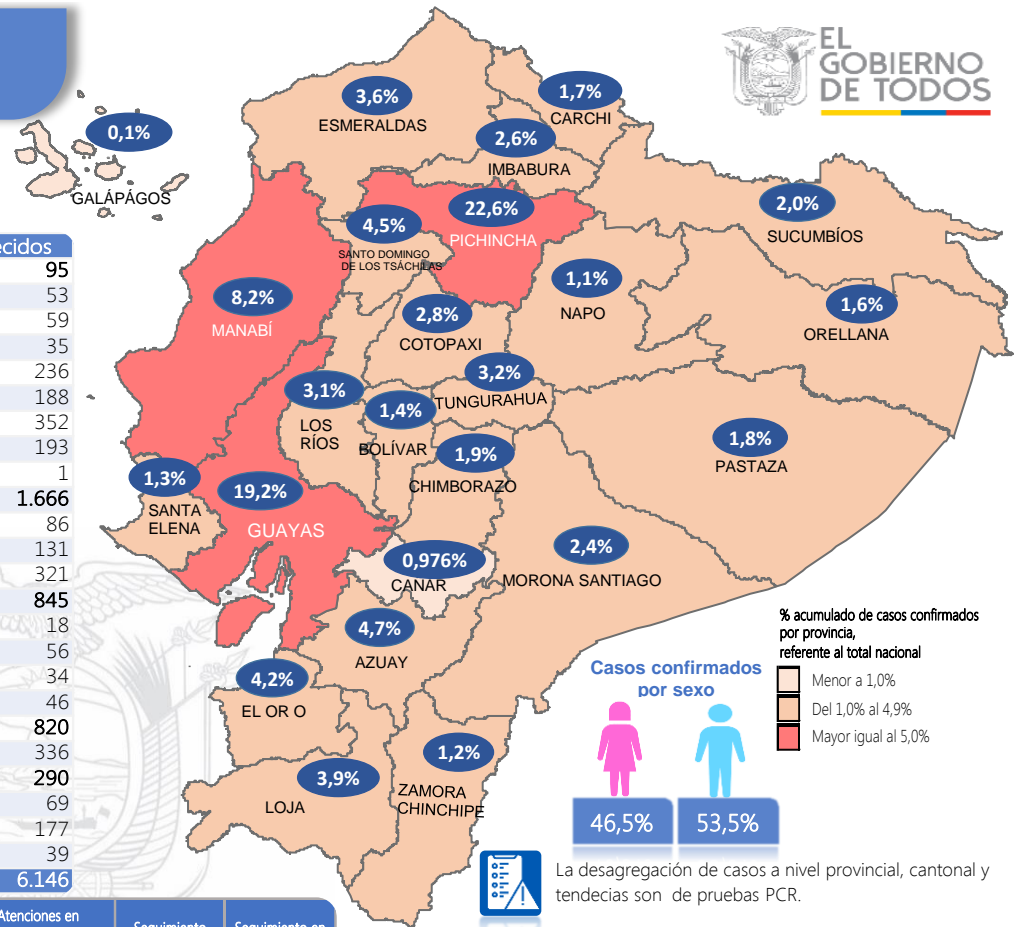

SITUACIÓN NACIONAL POR COVID-19

INFOGRAFÍA N°174

Inicio 29/02/2020- Corte 19/08/2020 08:00

95.519

Casos confirmados con pruebas PCR

73.616

*Pacientes Recuperados

Se han tomado **293.066** muestras para COVID-19, entre PCR y pruebas rápidas

Detalle de casos confirmados por PCR

Provincia	Confirmado	Fallecidos
Azuay	4.479	95
Bolívar	1.349	53
Cañar	932	59
Carchi	1.602	35
Chimborazo	1.819	236
Cotopaxi	2.709	188
El Oro	3.968	352
Esmeraldas	3.444	193
Galápagos	109	1
Guayas	18.358	1.666
Imbabura	2.455	86
Loja	3.713	131
Los Ríos	3.008	321
Manabí	7.789	845
Morona Santiago	2.293	18
Napo	1.051	56
Orellana	1.516	34
Pastaza	1.759	46
Pichincha	21.619	820
Santa Elena	1.221	336
Sto. Domingo Tsáchilas	4.275	290
Sucumbíos	1.908	69
Tungurahua	3.018	177
Zamora Chinchipe	1.125	39
Total general	95.519	6.146

% acumulado de casos confirmados por provincia, referente al total nacional

- Menor a 1,0%
- Del 1,0% al 4,9%
- Mayor igual al 5,0%

Casos confirmados por sexo

La desagregación de casos a nivel provincial, cantonal y tendencias son de pruebas PCR.

Tungurahua	3018
Ambato	2293
San Pedro De Pelileo	420
Santiago De Pillaro	76
Quero	29
Cevallos	22
Mocha	5
Tisaleo	27
Patate	63
Baños De Agua Santa	83
Total Región Sierra	43695

Región Amazónica

Provincia/Cantón	Confirmado
Morona Santiago	2293
Gualaquiza	349
Morona	830
Sucúa	337
Palora	194
Taisha	117
Limón Indanza	37
Santiago	156
Tiwintza	43
Pablo Sexto	45
Logroño	97
Huamboya	59
San Juan Bosco	29
Napo	1051
El Chaco	133
Quijos	83
Tena	663
Archidona	157
Carlos Julio Arosemena Tola	15
Orellana	1516
Orellana	1023
La Joya De Los Sachas	179
Loreto	66
Aguarico	248
Pastaza	1759
Pastaza	1058
Mera	508
Santa Clara	88
Arajuno	105
Sucumbios	1908
Cuyabeno	69
Lago Agrio	1298
Shushufindi	196
Putumayo	75
Sucumbios	16
Cascales	100
Gonzalo Pizarro	154
Zamora Chinchipe	1125
Chinchipe	5
Nangaritza	32
Yantzaza	339
Zamora	417
Paquisha	49
El Pangui	108
Centinela Del Cóndor	87
Yacuambi	78
Palanda	10
Total Región Amazónica	9652