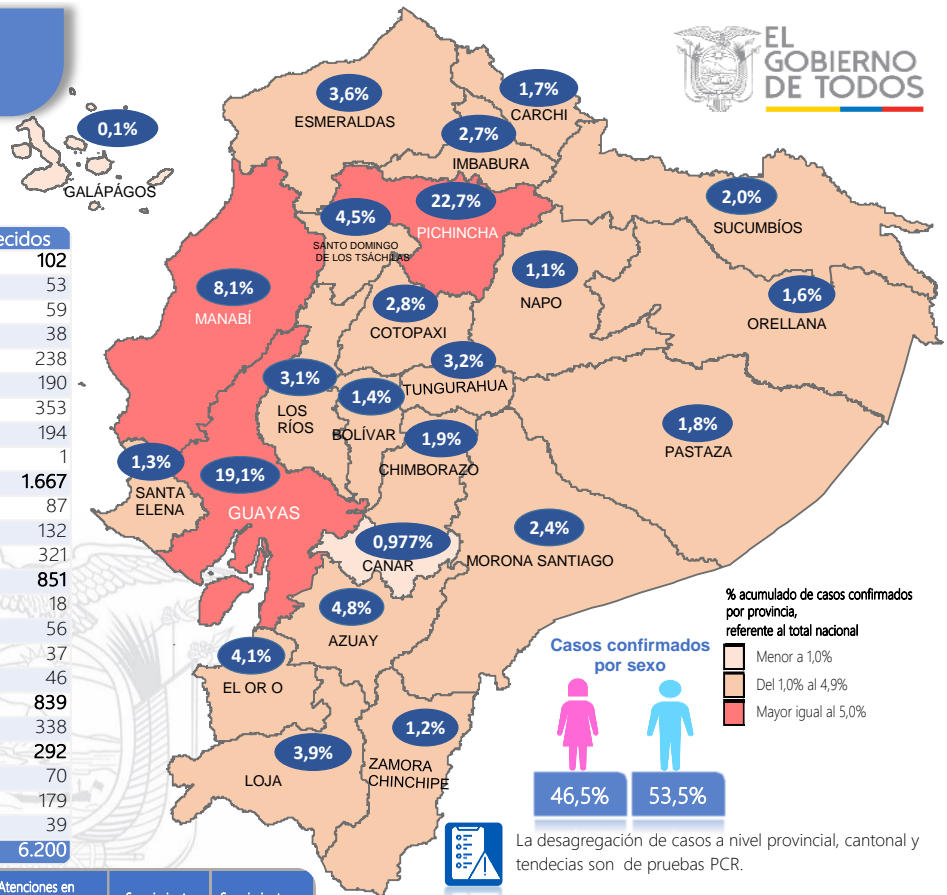

Detalle de casos confirmados por PCR

Provincia	Confirmado	Fallecidos
Azuay	4.608	102
Bolívar	1.352	53
Cañar	943	59
Carchi	1.661	38
Chimborazo	1.824	238
Cotopaxi	2.740	190
El Oro	3.987	353
Esmeraldas	3.456	194
Galápagos	109	1
Guayas	18.407	1.667
Imbabura	2.570	87
Loja	3.792	132
Los Ríos	3.021	321
Manabí	7.853	851
Morona Santiago	2.332	18
Napo	1.072	56
Orellana	1.532	37
Pastaza	1.780	46
Pichincha	21.883	839
Santa Elena	1.221	338
Sto. Domingo Tsáchilas	4.298	292
Sucumbios	1.930	70
Tungurahua	3.054	179
Zamora Chinchipe	1.127	39
Total general	96.552	6.200

Llamadas 171, relacionadas a Covid 19	Teleconsulta	Atenciones en establecimientos de salud - MSP	Seguimiento telefónico	Seguimiento en domicilio
802.361	105.061	17.819	257.830	57.388

- Llamadas al 171 relacionadas a Covid-19: número de llamadas (acumuladas) atendidas por la plataforma 171 relacionadas a Covid-19.
- Teleconsulta: ciudadanos atendidos a través del APP SALUDEC y por un médico del 171.
- Atenciones en establecimientos de salud del MSP: citas agendadas a través del 171 en establecimientos del primer nivel de atención.
- Seguimiento telefónico: llamadas a pacientes con diagnóstico confirmado, seguidos vía telefónica en primer nivel, por un profesional del MSP.
- Seguimiento en domicilio: visitas domiciliarias a pacientes con diagnóstico confirmado, desde el primer nivel de atención, por un profesional del MSP.