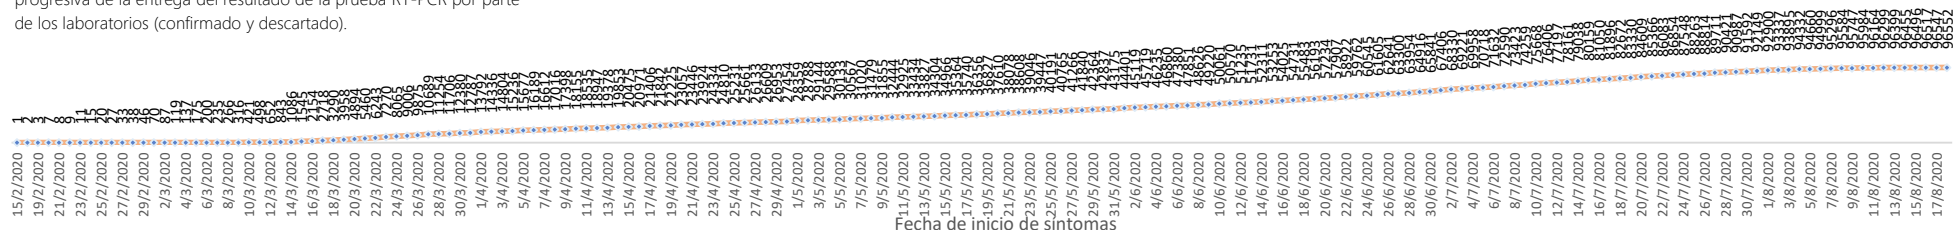

% acumulado de casos confirmados por provincia, referente al total nacional

- Menor a 1,0%
- Del 1,0% al 4,9%
- Mayor igual al 5,0%

La desagregación de casos a nivel provincial, cantonal y tendencias son de pruebas PCR.

### Línea de tendencia acumulada nacional de casos confirmados por fecha de inicio de síntomas

**SITUACIÓN NACIONAL POR COVID-19**  
**INFOGRAFÍA N°175**  
 Inicio 29/02/2020- Corte 20/08/2020 08:00

**LÍNEAS DE TENDENCIAS ACUMULADAS POR FECHA DE INICIO DE SÍNTOMAS EN PROVINCIAS DE MAYOR INCIDENCIA DEL COVID-19**