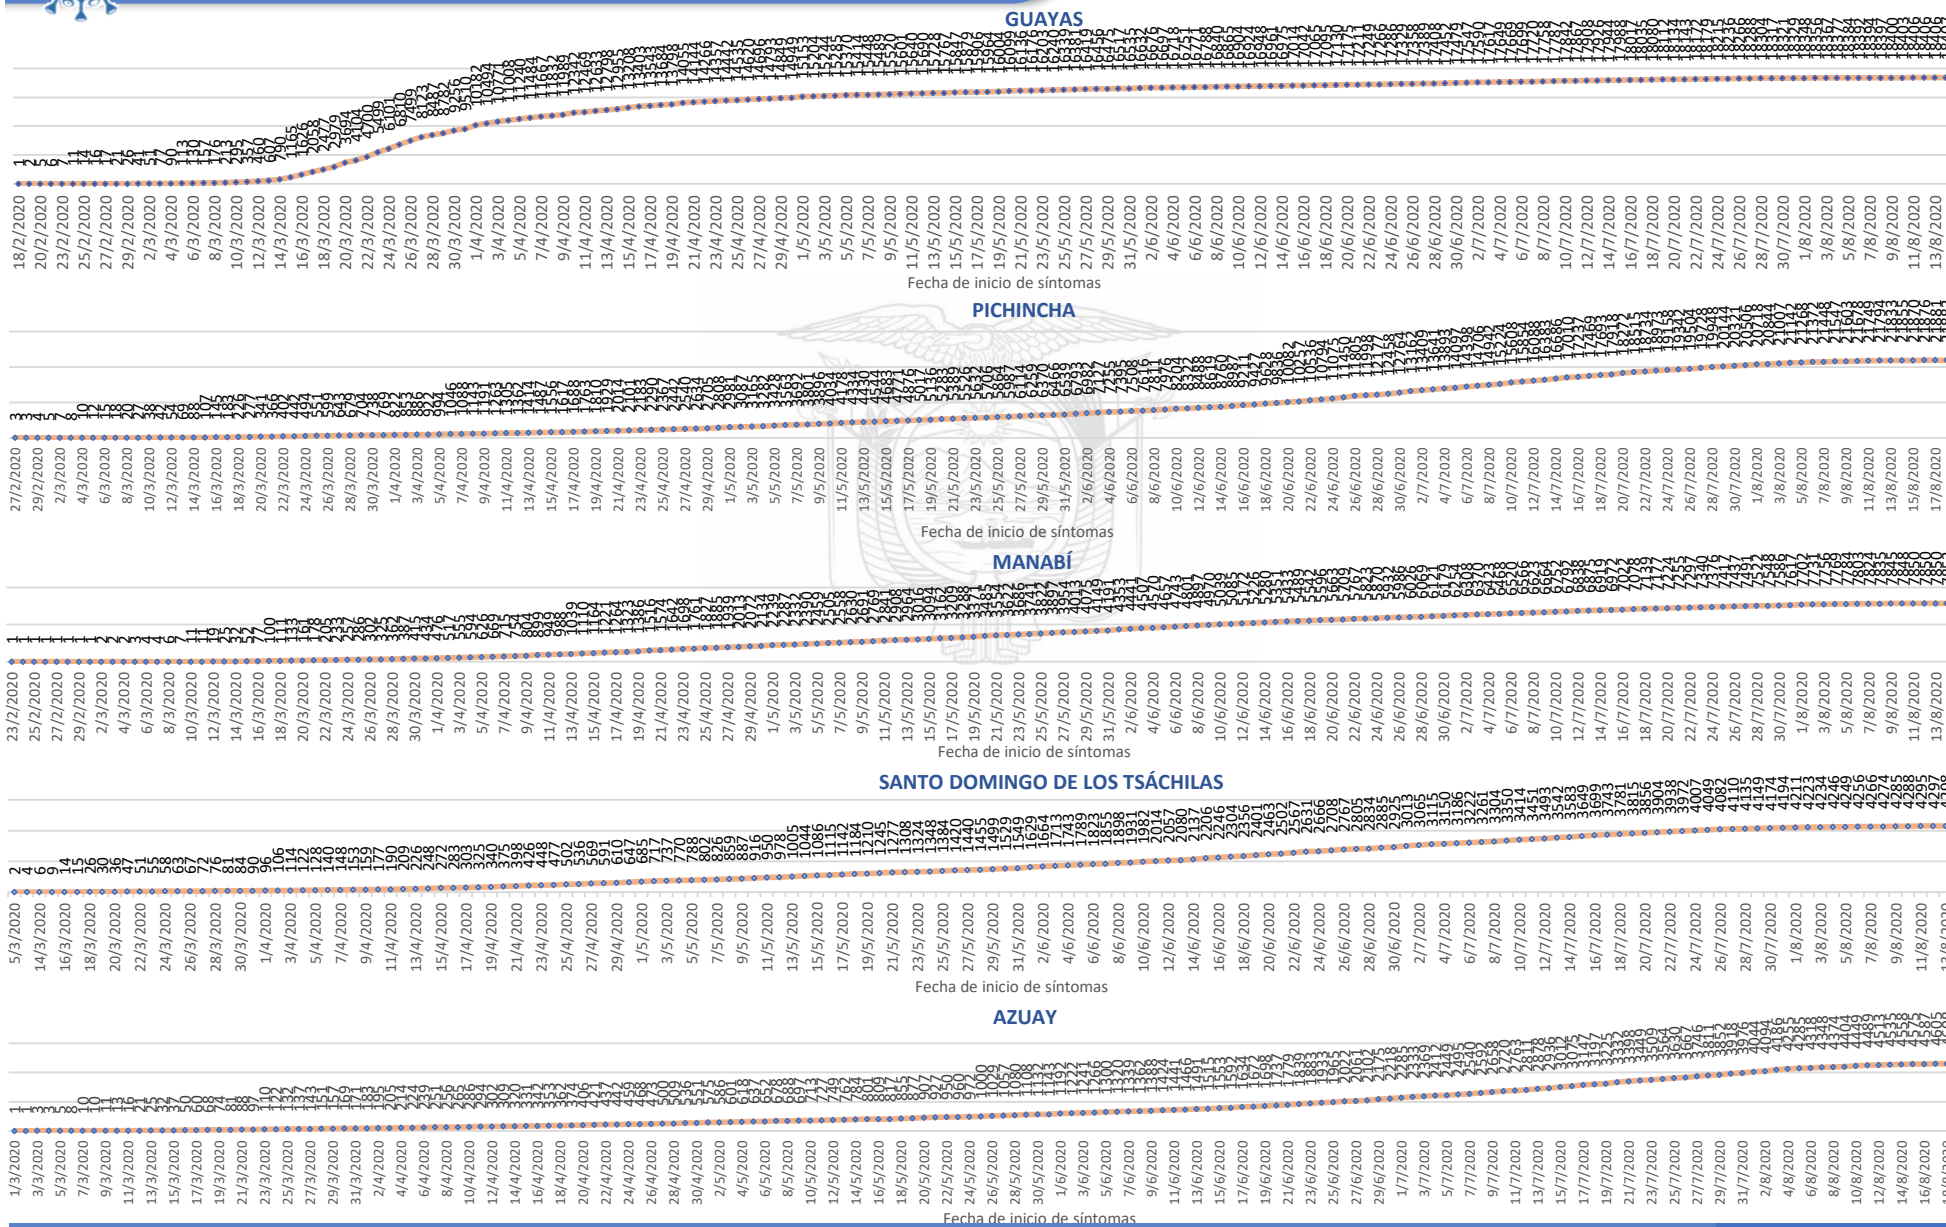

## INFOGRAFÍA N°175

Inicio 29/02/2020- Corte 20/08/2020 08:00

96.552

Casos confirmados con pruebas PCR

73.616

\*Pacientes Recuperados

\*79,5% pacientes recuperados respecto a confirmados PCR. Los pacientes recuperados son aquellos que han sido ingresado al sistema de vigilancia con al menos una prueba RT-PCR positivo, han pasado al menos 29 días desde la fecha de inicio de síntomas y están vivos. Este indicador se mostrará acumulado semanalmente cada domingo.

Llamadas 171, relacionadas a Covid 19	Teleconsulta	Atenciones en establecimientos de salud - MSP	Seguimiento telefónico	Seguimiento en domicilio
802.361	105.061	17.819	257.830	57.388

- Llamadas al 171 relacionadas a Covid-19: número de llamadas (acumuladas) atendidas por la plataforma 171 relacionadas a Covid-19.
- Teleconsulta: ciudadanos atendidos a través del APP SALUDEC y por un médico del 171.
- Atenciones en establecimientos de salud del MSP: citas agendadas a través del 171 en establecimientos del primer nivel de atención.
- Seguimiento telefónico: llamadas a pacientes con diagnóstico confirmado, seguidos vía telefónica en primer nivel, por un profesional del MSP.
- Seguimiento en domicilio: visitas domiciliarias a pacientes con diagnóstico confirmado, desde el primer nivel de atención, por un profesional del MSP.

% acumulado de casos confirmados por provincia, referente al total nacional

- Menor a 1,0%
- Del 1,0% al 4,9%
- Mayor igual al 5,0%

La desagregación de casos a nivel provincial, cantonal y tendencias son de pruebas PCR.

### Línea de tendencia acumulada nacional de casos confirmados por fecha de inicio de síntomas

**SITUACIÓN NACIONAL POR COVID-19**  
**INFOGRAFÍA N°175**  
 Inicio 29/02/2020- Corte 20/08/2020 08:00

**LÍNEAS DE TENDENCIAS ACUMULADAS POR FECHA DE INICIO DE SÍNTOMAS EN PROVINCIAS DE MAYOR INCIDENCIA DEL COVID-19**