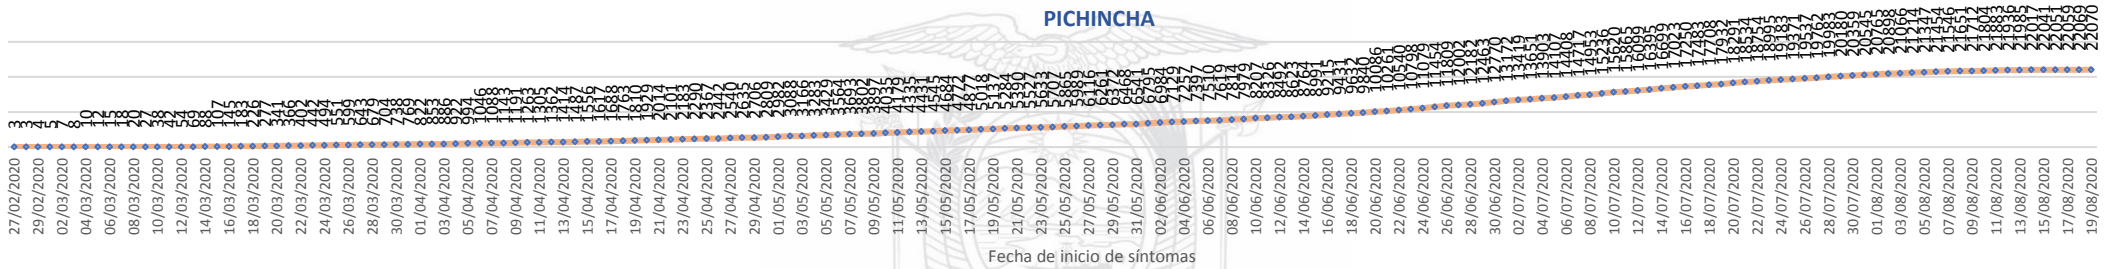

- Llamadas al 171 relacionadas a Covid-19: número de llamadas (acumuladas) atendidas por la plataforma 171 relacionadas a Covid-19.
- Teleconsulta: ciudadanos atendidos a través del APP SALUDEc y por un médico del 171.
- Atenciones en establecimientos de salud del MSP: citas agendadas a través del 171 en establecimientos del primer nivel de atención.
- Seguimiento telefónico: llamadas a pacientes con diagnóstico confirmado, seguidos vía telefónica en primer nivel, por un profesional del MSP.
- Seguimiento en domicilio: visitas domiciliarias a pacientes con diagnóstico confirmado, desde el primer nivel de atención, por un profesional del MSP.

Línea de tendencia acumulada nacional de casos confirmados por fecha de inicio de síntomas

SITUACIÓN NACIONAL POR COVID-19
INFOGRAFÍA N°176
 Inicio 29/02/2020- Corte 21/08/2020 08:00

LÍNEAS DE TENDENCIAS ACUMULADAS POR FECHA DE INICIO DE SÍNTOMAS EN PROVINCIAS DE MAYOR INCIDENCIA DEL COVID-19