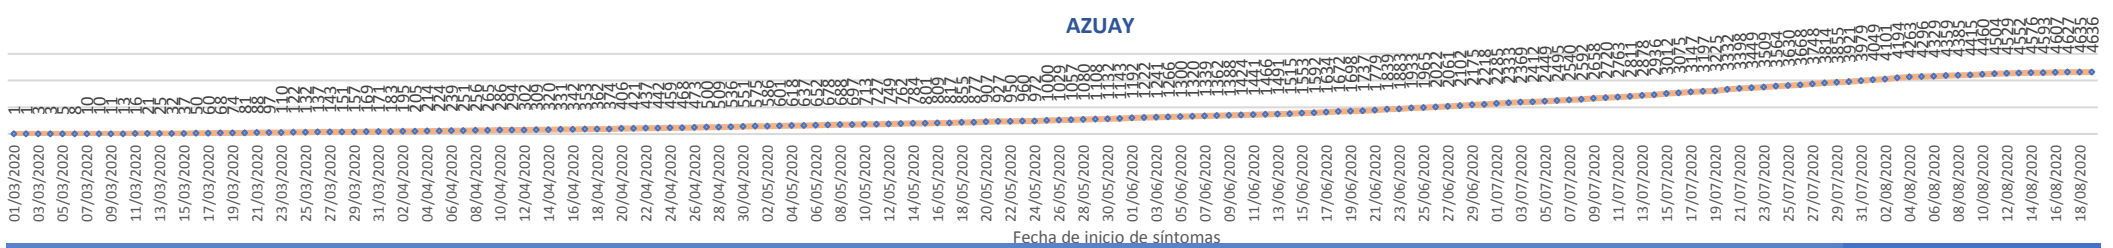

- Llamadas al 171 relacionadas a Covid-19: número de llamadas (acumuladas) atendidas por la plataforma 171 relacionadas a Covid-19.
- Teleconsulta: ciudadanos atendidos a través del APP SALUDEc y por un médico del 171.
- Atenciones en establecimientos de salud del MSP: citas agendadas a través del 171 en establecimientos del primer nivel de atención.
- Seguimiento telefónico: llamadas a pacientes con diagnóstico confirmado, seguidos vía telefónica en primer nivel, por un profesional del MSP.
- Seguimiento en domicilio: visitas domiciliarias a pacientes con diagnóstico confirmado, desde el primer nivel de atención, por un profesional del MSP.

Línea de tendencia acumulada nacional de casos confirmados por fecha de inicio de síntomas

SITUACIÓN NACIONAL POR COVID-19
INFOGRAFÍA N°176
 Inicio 29/02/2020- Corte 21/08/2020 08:00

LÍNEAS DE TENDENCIAS ACUMULADAS POR FECHA DE INICIO DE SÍNTOMAS EN PROVINCIAS DE MAYOR INCIDENCIA DEL COVID-19