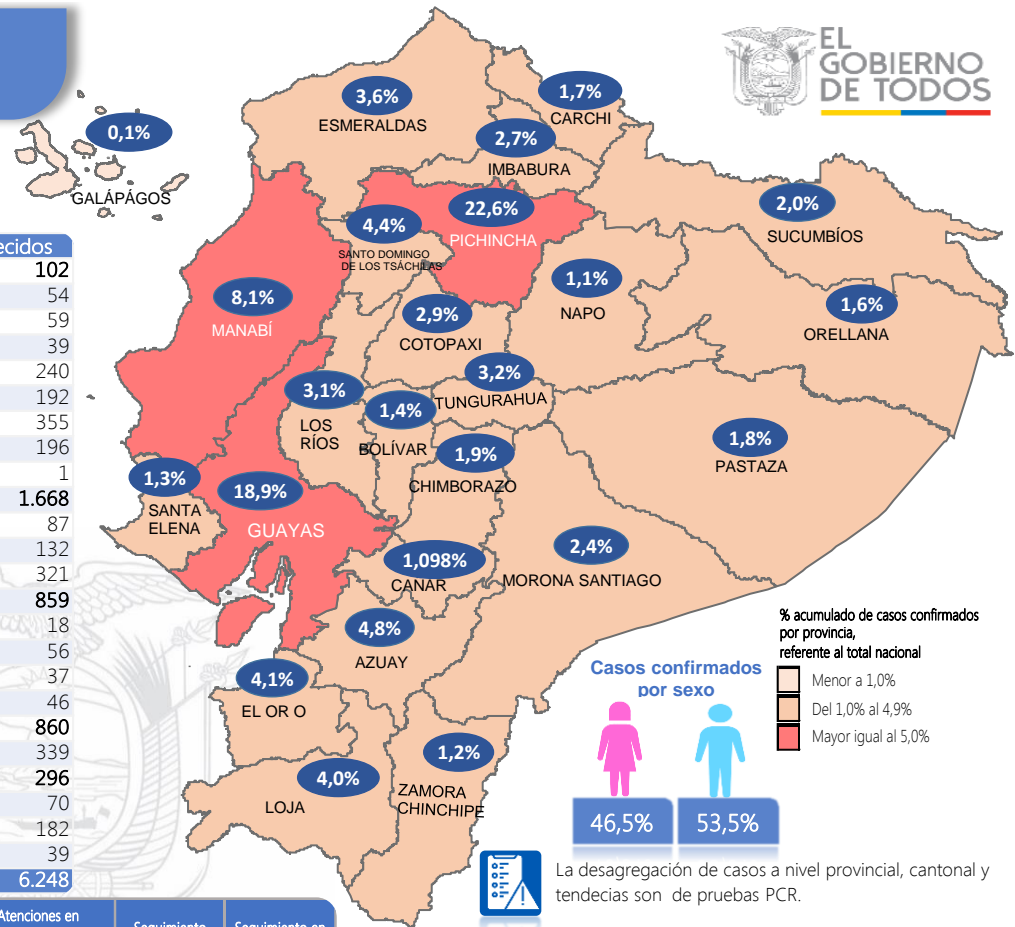

SITUACIÓN NACIONAL POR COVID-19

INFOGRAFÍA N°176

Inicio 29/02/2020- Corte 21/08/2020 08:00

97.525

Casos confirmados con pruebas PCR

73.616

*Pacientes Recuperados

Se han tomado **301.496** muestras para COVID-19, entre PCR y pruebas rápidas

Detalle de casos confirmados por PCR

Provincia	Confirmado	Fallecidos
Azuay	4.636	102
Bolívar	1.355	54
Cañar	1.071	59
Carchi	1.706	39
Chimborazo	1.857	240
Cotopaxi	2.833	192
El Oro	4.041	355
Esmeraldas	3.464	196
Galápagos	109	1
Guayas	18.426	1.668
Imbabura	2.601	87
Loja	3.870	132
Los Ríos	3.055	321
Manabí	7.866	859
Morona Santiago	2.342	18
Napo	1.116	56
Orellana	1.543	37
Pastaza	1.796	46
Pichincha	22.070	860
Santa Elena	1.224	339
Sto. Domingo Tsáchilas	4.312	296
Sucumbíos	1.936	70
Tungurahua	3.141	182
Zamora Chinchipe	1.155	39
Total general	97.525	6.248

% acumulado de casos confirmados por provincia, referente al total nacional

- Menor a 1,0%
- Del 1,0% al 4,9%
- Mayor igual al 5,0%

Casos confirmados por sexo

La desagregación de casos a nivel provincial, cantonal y tendencias son de pruebas PCR.