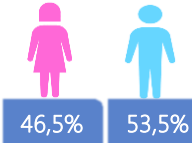

Casos confirmados por sexo