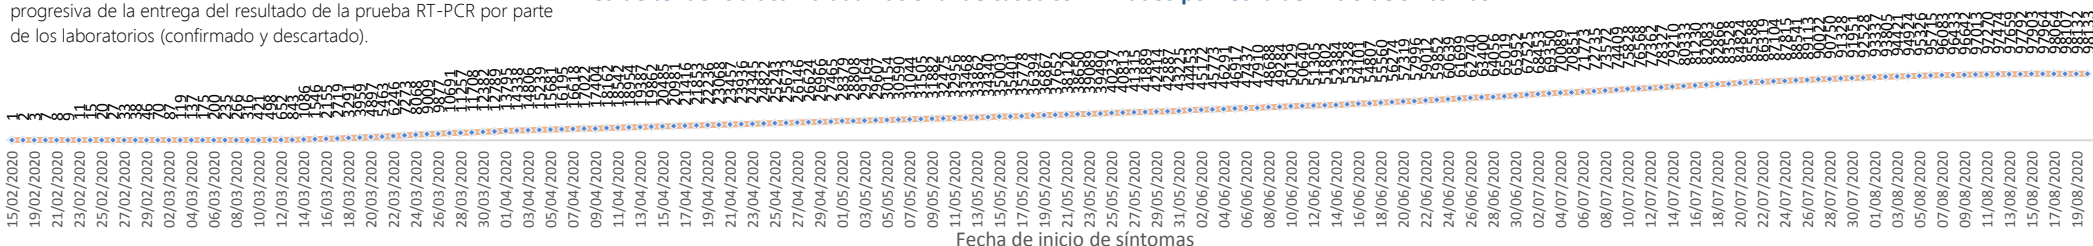

Línea de tendencia acumulada nacional de casos confirmados por fecha de inicio de síntomas