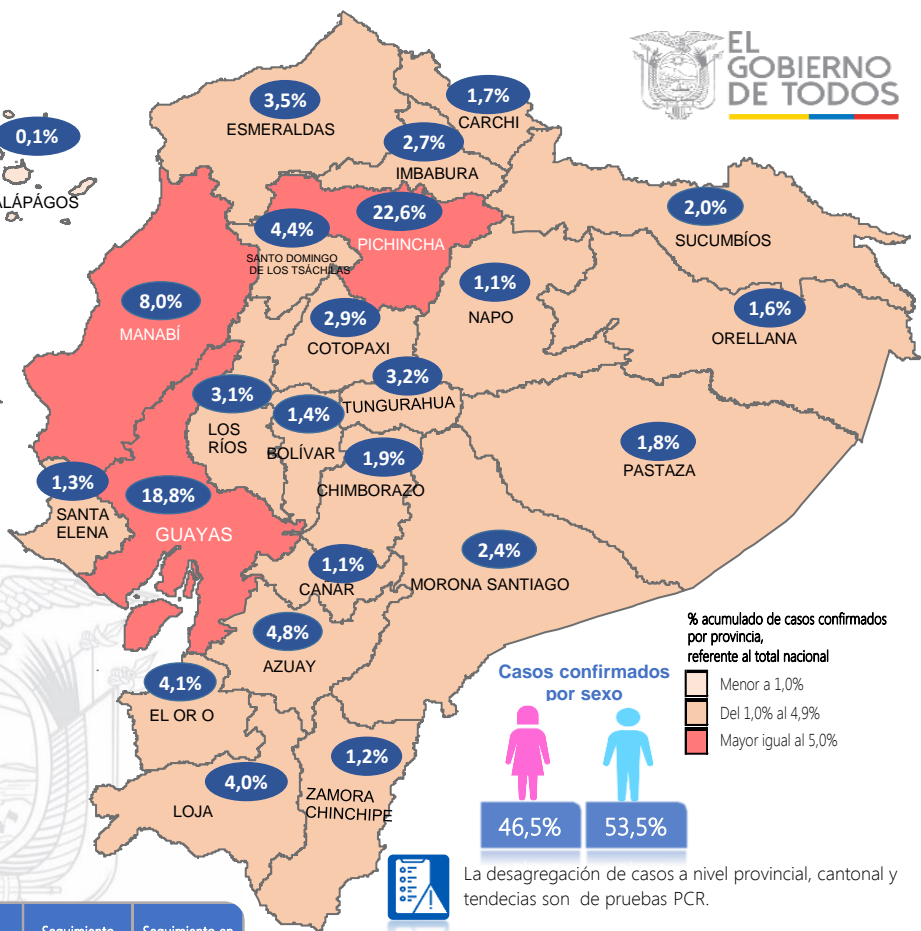

SITUACIÓN NACIONAL POR COVID-19

INFOGRAFÍA N°177

Inicio 29/02/2020- Corte 22/08/2020 08:00

98.133

Casos confirmados con pruebas PCR

73.616

*Pacientes Recuperados

Se han tomado **304.441** muestras para COVID-19, entre PCR y pruebas rápidas

Detalle de casos confirmados por PCR

Provincia	Confirmado	Fallecidos
Azuay	4.731	102
Bolívar	1.373	54
Cañar	1.106	59
Carchi	1.707	40
Chimborazo	1.877	240
Cotopaxi	2.841	194
El Oro	4.056	356
Esmeraldas	3.469	196
Galápagos	109	1
Guayas	18.458	1.670
Imbabura	2.634	87
Loja	3.963	139
Los Ríos	3.067	321
Manabí	7.881	862
Morona Santiago	2.357	18
Napo	1.122	56
Orellana	1.544	37
Pastaza	1.798	46
Pichincha	22.209	871
Santa Elena	1.232	339
Sto. Domingo Tsáchilas	4.329	296
Sucumbíos	1.937	70
Tungurahua	3.169	184
Zamora Chinchipe	1.164	39
Total general	98.133	6.277

Manabí		7881
24 De Mayo		99
Bolívar		177
Jipijapa		355
Manta		939
Montecristi		285
Portoviejo		2437
Rocafuerte		211
Santa Ana		218
Sucre		405
Paján		151
Jaramijó		70
Olmedo		43
Junín		97
El Carmen		385
Puerto López		163
Pichincha		105
Chone		937
Flavio Alfaro		125
Pedernales		320
Tosagua		209
Jama		71
San Vicente		79
Santa Elena	1232	
Santa Elena		498
La Libertad		430
Salinas		304
Sto. Domingo Tsáchilas	4329	
La Concordia		732
Santo Domingo		3597
Total Región Costa	42492	