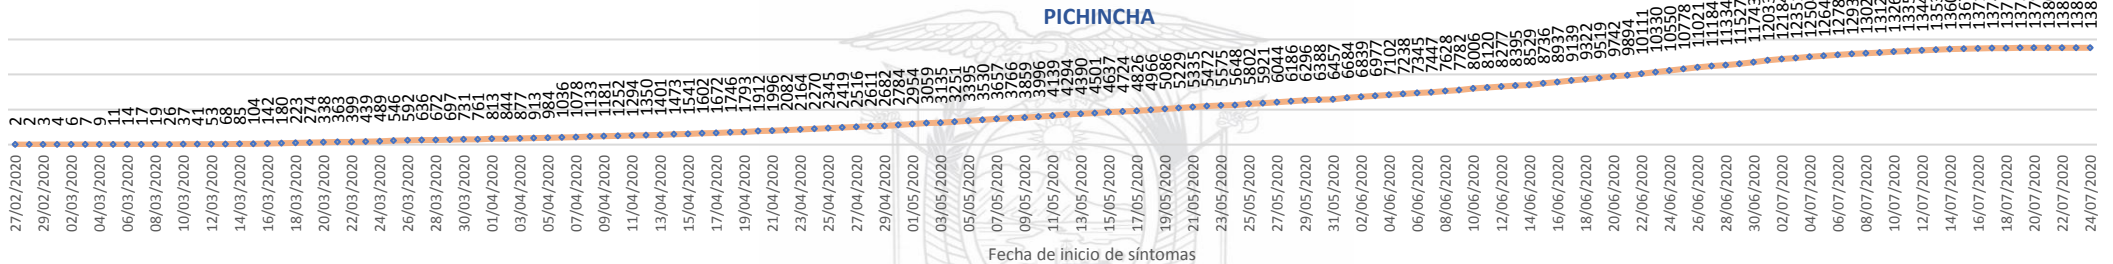

*Adicionalmente se registran **3.440** fallecidos probables por COVID-19 a nivel nacional.

La desagregación de casos a nivel provincial, cantonal y tendencias son de pruebas PCR.

Nota técnica:

- La validación constante identifica registros duplicados de muestras asociados a los resultados de laboratorios de segundas y terceras muestras
- Las segundas y terceras muestras, son personas que superaron la fase de contagio.
- Se puede apreciar una variación de los casos confirmados frente a los descartados, esto obedece exclusivamente a la identificación de segundas y terceras muestras en pacientes

Línea de tendencia acumulada nacional de casos confirmados por fecha de inicio de síntomas

SITUACIÓN NACIONAL POR COVID-19

INFOGRAFÍA N°150

Inicio 29/02/2020- Corte 26/07/2020 08:00

LÍNEAS DE TENDENCIAS ACUMULADAS POR FECHA DE INICIO DE SÍNTOMAS EN PROVINCIAS DE MAYOR INCIDENCIA DEL COVID-19