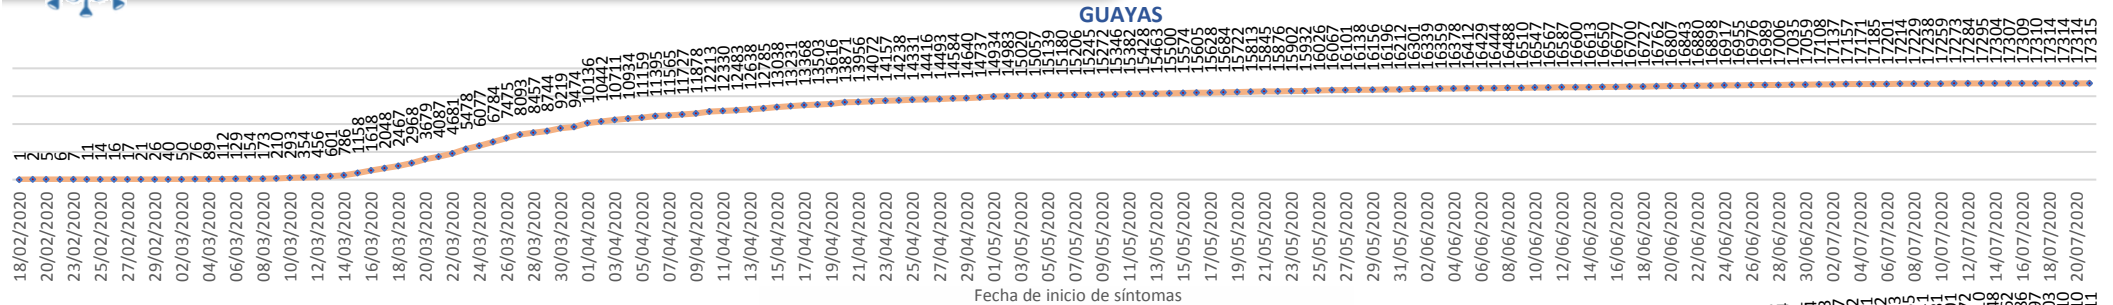

*Adicionalmente se registran **3.440** fallecidos probables por COVID-19 a nivel nacional.

La desagregación de casos a nivel provincial, cantonal y tendencias son de pruebas PCR.

Nota técnica:

- La validación constante identifica registros duplicados de muestras asociados a los resultados de laboratorios de segundas y terceras muestras
- Las segundas y terceras muestras, son personas que superaron la fase de contagio.
- Se puede apreciar una variación de los casos confirmados frente a los descartados, esto obedece exclusivamente a la identificación de segundas y terceras muestras en pacientes

Línea de tendencia acumulada nacional de casos confirmados por fecha de inicio de síntomas

SITUACIÓN NACIONAL POR COVID-19

INFOGRAFÍA N°150

Inicio 29/02/2020- Corte 26/07/2020 08:00

LÍNEAS DE TENDENCIAS ACUMULADAS POR FECHA DE INICIO DE SÍNTOMAS EN PROVINCIAS DE MAYOR INCIDENCIA DEL COVID-19