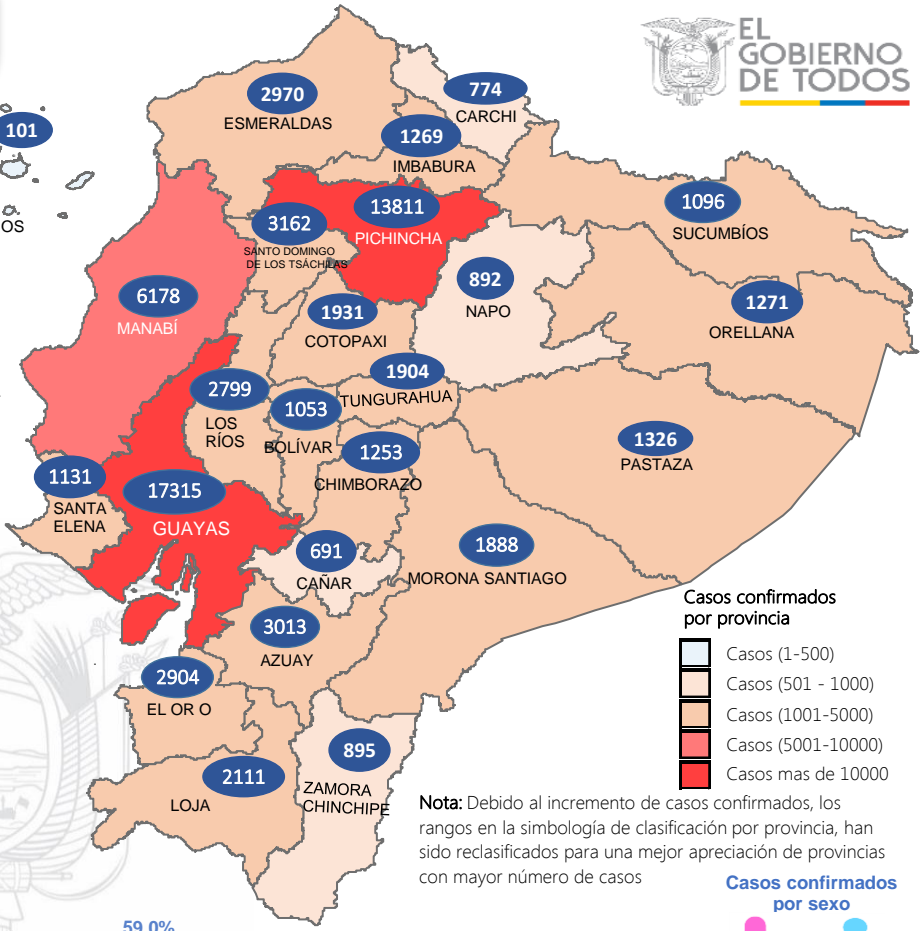

SITUACIÓN NACIONAL POR COVID-19

INFOGRAFÍA N°150

Inicio 29/02/2020- Corte 26/07/2020 08:00

5.900
Pacientes Recuperados

10.769
Casos con Alta Hospitalaria

18.227
Alta Epidemiológica
171

109.483
Casos Descartados

80.694
Casos Confirmados

5.515
Personas Fallecidas

Se han tomado **225.293** muestras para COVID-19, entre PCR y pruebas rápidas

Detalle de casos confirmados por PCR

Provincia	Confirmado	%Confirmado	Fallecidos
Azuay	3.013	4,20%	71
Bolívar	1.053	1,47%	50
Cañar	691	0,96%	48
Carchi	774	1,08%	20
Chimborazo	1.253	1,75%	203
Cotopaxi	1.931	2,69%	162
El Oro	2.904	4,05%	325
Esmeraldas	2.970	4,14%	173
Galápagos	101	0,14%	1
Guayas	17.315	24,14%	1.651
Imbabura	1.269	1,77%	61
Loja	2.111	2,94%	65
Los Ríos	2.799	3,90%	314
Manabí	6.178	8,61%	772
Morona Santiago	1.888	2,63%	13
Napo	892	1,24%	48
Orellana	1.271	1,77%	32
Pastaza	1.326	1,85%	39
Pichincha	13.811	19,25%	672
Santa Elena	1.131	1,58%	329
Sto. Domingo Tsáchilas	3.162	4,41%	225
Sucumbíos	1.096	1,53%	39
Tungurahua	1.904	2,65%	168
Zamora Chinchipe	895	1,25%	34
Total general	71.738	100%	5.515

101 GALÁPAGOS

Casos confirmados por provincia

- Casos (1-500)
- Casos (501 - 1000)
- Casos (1001-5000)
- Casos (5001-10000)
- Casos mas de 10000

PCR: 97.867 PCR: 71.738
Pruebas rápidas: 11.616 Pruebas rápidas: 8.956

Manabí	6178
24 De Mayo	61
Bolívar	131
Jipijapa	324
Manta	856
Montecristi	269
Portoviejo	1761
Rocafructe	169
Santa Ana	175
Sucra	314
Paján	130
Jaramijó	67
Olmedo	34
Junín	56
El Carmen	353
Puerto López	75
Pichincha	92
Chone	678
Flavio Alfaro	66
Pedernales	269
Tosagua	183
Jama	60
San Vicente	55
Santa Elena	1131
Santa Elena	454
La Libertad	395
Salinas	282
Sto. Domingo Tsáchilas	3162
La Concordia	592
Santo Domingo	2570
Total Región Costa	36459