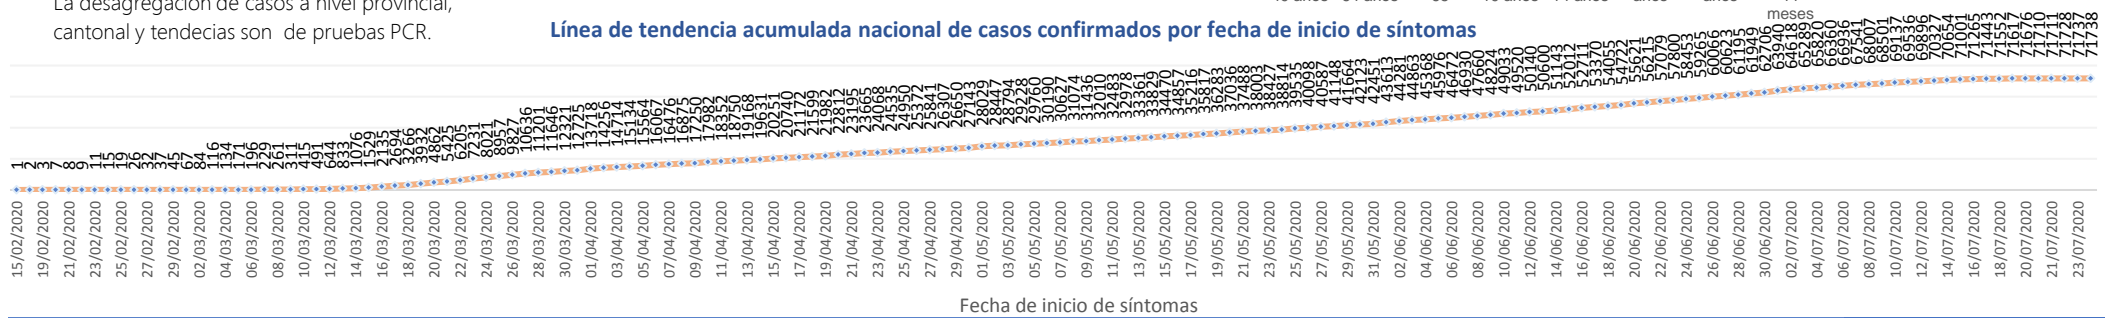

101 GALÁPAGOS

Casos confirmados por provincia

- Casos (1-500)
- Casos (501 - 1000)
- Casos (1001-5000)
- Casos (5001-10000)
- Casos mas de 10000

PCR: 97.867 PCR: 71.738
Pruebas rápidas: 11.616 Pruebas rápidas: 8.956

*Adicionalmente se registran **3.440** fallecidos probables por COVID-19 a nivel nacional.

La desagregación de casos a nivel provincial, cantonal y tendencias son de pruebas PCR.

Nota técnica:

- La validación constante identifica registros duplicados de muestras asociados a los resultados de laboratorios de segundas y terceras muestras
- Las segundas y terceras muestras, son personas que superaron la fase de contagio.
- Se puede apreciar una variación de los casos confirmados frente a los descartados, esto obedece exclusivamente a la identificación de segundas y terceras muestras en pacientes

Línea de tendencia acumulada nacional de casos confirmados por fecha de inicio de síntomas

SITUACIÓN NACIONAL POR COVID-19

INFOGRAFÍA N°150

Inicio 29/02/2020- Corte 26/07/2020 08:00

LÍNEAS DE TENDENCIAS ACUMULADAS POR FECHA DE INICIO DE SÍNTOMAS EN PROVINCIAS DE MAYOR INCIDENCIA DEL COVID-19