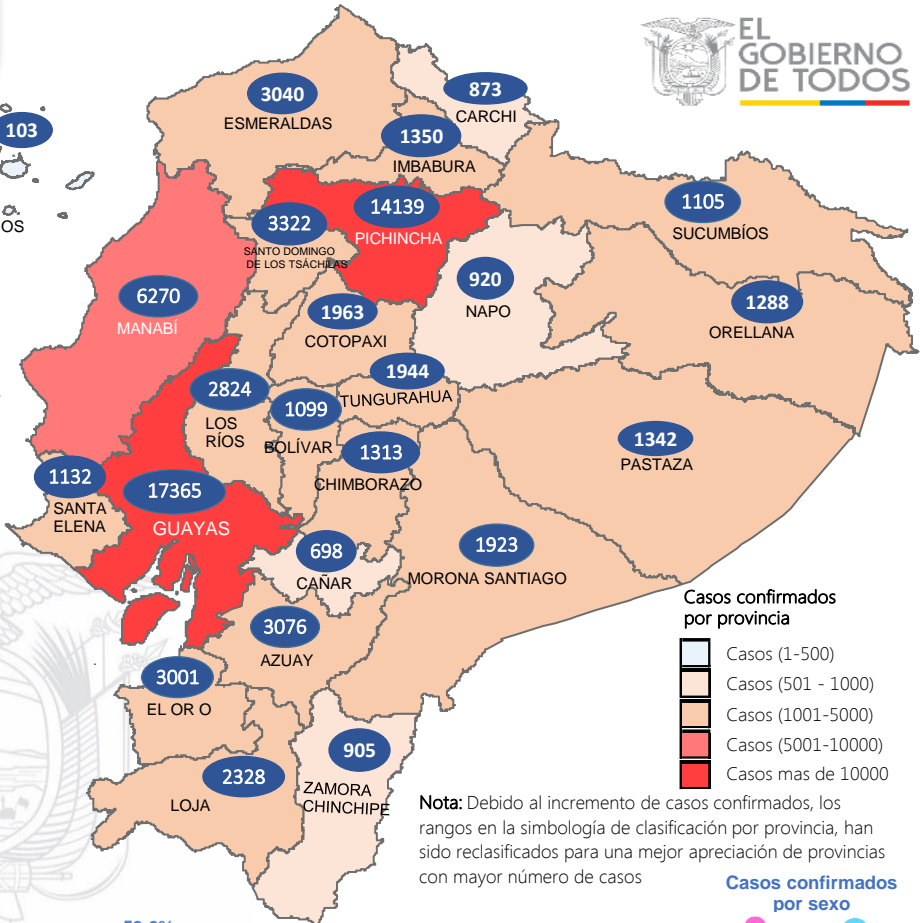

SITUACIÓN NACIONAL POR COVID-19

INFOGRAFÍA N°152

Inicio 29/02/2020- Corte 28/07/2020 08:00

5.900
Pacientes Recuperados

10.888
Casos con Alta Hospitalaria

18.495
Alta Epidemiológica
171

112.388
Casos Descartados

82.279
Casos Confirmados

5.584
Personas Fallecidas

Se han tomado **230.515** muestras para COVID-19, entre PCR y pruebas rápidas

Detalle de casos confirmados por PCR

Provincia	Confirmado	%Confirmado	Fallecidos
Azuay	3.076	4,20%	71
Bolívar	1.099	1,50%	50
Cañar	698	0,95%	48
Carchi	873	1,19%	25
Chimborazo	1.313	1,79%	207
Cotopaxi	1.963	2,68%	164
El Oro	3.001	4,09%	331
Esmeraldas	3.040	4,15%	175
Galápagos	103	0,14%	1
Guayas	17.365	23,68%	1.651
Imbabura	1.350	1,84%	64
Loja	2.328	3,17%	72
Los Ríos	2.824	3,85%	315
Manabí	6.270	8,55%	780
Morona Santiago	1.923	2,62%	13
Napo	920	1,25%	48
Orellana	1.288	1,76%	32
Pastaza	1.342	1,83%	40
Pichincha	14.139	19,28%	683
Santa Elena	1.132	1,54%	329
Sto. Domingo Tsáchilas	3.322	4,53%	237
Sucumbíos	1.105	1,51%	46
Tungurahua	1.944	2,65%	168
Zamora Chinchipe	905	1,23%	34
Total general	73.323	100%	5.584

Manabí	6270
24 De Mayo	61
Bolívar	131
Jipijapa	325
Manta	859
Montecristi	269
Portoviejo	1806
Rocafuerte	171
Santa Ana	176
Sucre	324
Paján	137
Jaramijó	67
Olmedo	34
Junín	58
El Carmen	354
Puerto López	75
Pichincha	93
Chone	688
Flavio Alfaro	68
Pedernales	274
Tosagua	183
Jama	62
San Vicente	55
Santa Elena	1132
Santa Elena	454
La Libertad	395
Salinas	283
Sto. Domingo Tsáchilas	3322
La Concordia	609
Santo Domingo	2713
Total Región Costa	36954