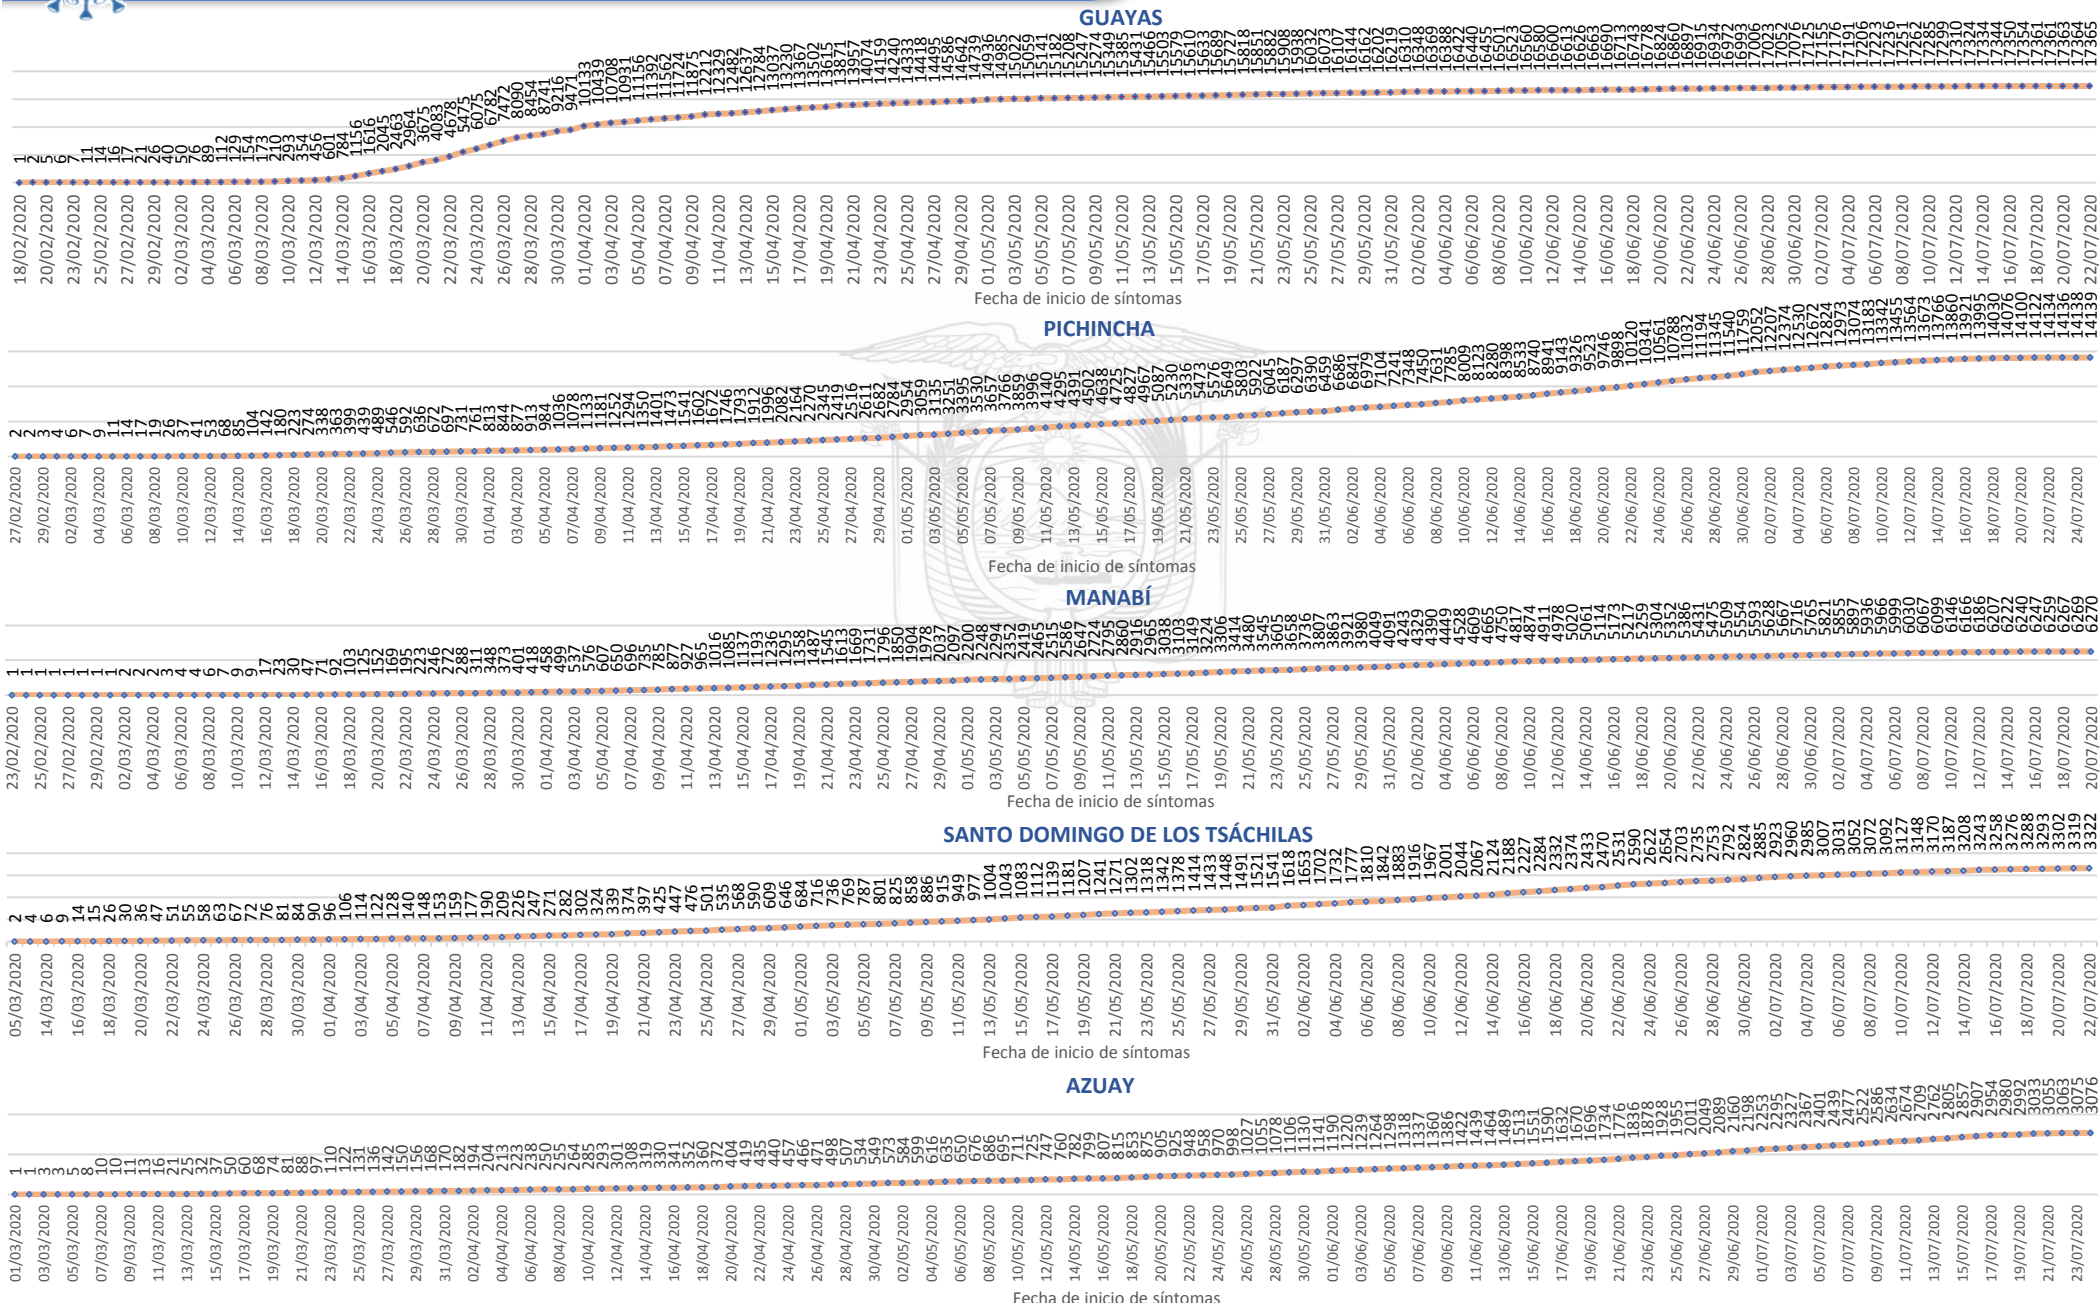

SITUACIÓN NACIONAL POR COVID-19

INFOGRAFÍA N°152

Inicio 29/02/2020- Corte 28/07/2020 08:00

5.900
Pacientes Recuperados

10.888
Casos con Alta Hospitalaria

18.495
Alta Epidemiológica
171

112.388
Casos Descartados

82.279
Casos Confirmados

5.584
Personas Fallecidas

Se han tomado **230.515** muestras para COVID-19, entre PCR y pruebas rápidas

Detalle de casos confirmados por PCR

Provincia	Confirmado	%Confirmado	Fallecidos
Azuay	3.076	4,20%	71
Bolívar	1.099	1,50%	50
Cañar	698	0,95%	48
Carchi	873	1,19%	25
Chimborazo	1.313	1,79%	207
Cotopaxi	1.963	2,68%	164
El Oro	3.001	4,09%	331
Esmeraldas	3.040	4,15%	175
Galápagos	103	0,14%	1
Guayas	17.365	23,68%	1.651
Imbabura	1.350	1,84%	64
Loja	2.328	3,17%	72
Los Ríos	2.824	3,85%	315
Manabí	6.270	8,55%	780
Morona Santiago	1.923	2,62%	13
Napo	920	1,25%	48
Orellana	1.288	1,76%	32
Pastaza	1.342	1,83%	40
Pichincha	14.139	19,28%	683
Santa Elena	1.132	1,54%	329
Sto. Domingo Tsáchilas	3.322	4,53%	237
Sucumbíos	1.105	1,51%	46
Tungurahua	1.944	2,65%	168
Zamora Chinchipe	905	1,23%	34
Total general	73.323	100%	5.584

*Adicionalmente se registran **3.454** fallecidos probables por COVID-19 a nivel nacional.

La desagregación de casos a nivel provincial, cantonal y tendencias son de pruebas PCR.

Nota técnica:
 -La validación constante identifica registros duplicados de muestras asociados a los resultados de laboratorios de segundas y terceras muestras
 -Las segundas y terceras muestras, son personas que superaron la fase de contagio.
 -Se puede apreciar una variación de los casos confirmados frente a los descartados, esto obedece exclusivamente a la identificación de segundas y terceras muestras en pacientes

Línea de tendencia acumulada nacional de casos confirmados por fecha de inicio de síntomas

SITUACIÓN NACIONAL POR COVID-19
 INFOGRAFÍA N°152
 Inicio 29/02/2020- Corte 28/07/2020 08:00

LÍNEAS DE TENDENCIAS ACUMULADAS POR FECHA
 DE INICIO DE SÍNTOMAS EN PROVINCIAS DE MAYOR
 INCIDENCIA DEL COVID-19