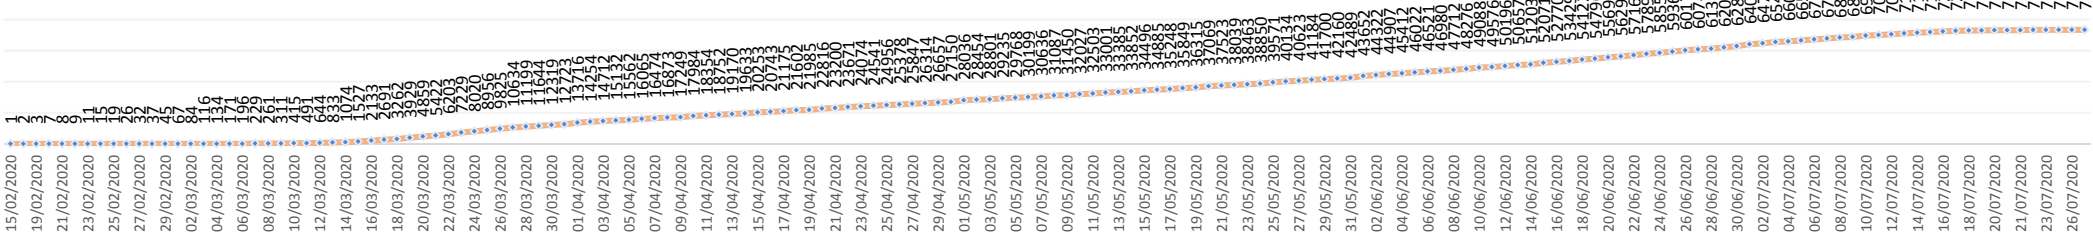

PCR: 100.772 PCR: 73.323
 Pruebas rápidas: 11.616 Pruebas rápidas: 8.956

Estado de personas contagiadas

Pacientes recuperados	5.900
Alta hospitalaria	10.888
Alta epidemiológica	171
Estables en aislamiento domiciliario	40.216
Hospitalizados estables	840
Hospitalizados con pronóstico reservado	356
* Fallecidos	5.584
Total	82.279

*Adicionalmente se registran **3.454** fallecidos probables por COVID-19 a nivel nacional.

La desagregación de casos a nivel provincial, cantonal y tendencias son de pruebas PCR.

Nota técnica:
 -La validación constante identifica registros duplicados de muestras asociados a los resultados de laboratorios de segundas y terceras muestras
 -Las segundas y terceras muestras, son personas que superaron la fase de contagio.
 -Se puede apreciar una variación de los casos confirmados frente a los descartados, esto obedece exclusivamente a la identificación de segundas y terceras muestras en pacientes

Línea de tendencia acumulada nacional de casos confirmados por fecha de inicio de síntomas

SITUACIÓN NACIONAL POR COVID-19
 INFOGRAFÍA N°152
 Inicio 29/02/2020- Corte 28/07/2020 08:00

LÍNEAS DE TENDENCIAS ACUMULADAS POR FECHA
 DE INICIO DE SÍNTOMAS EN PROVINCIAS DE MAYOR
 INCIDENCIA DEL COVID-19