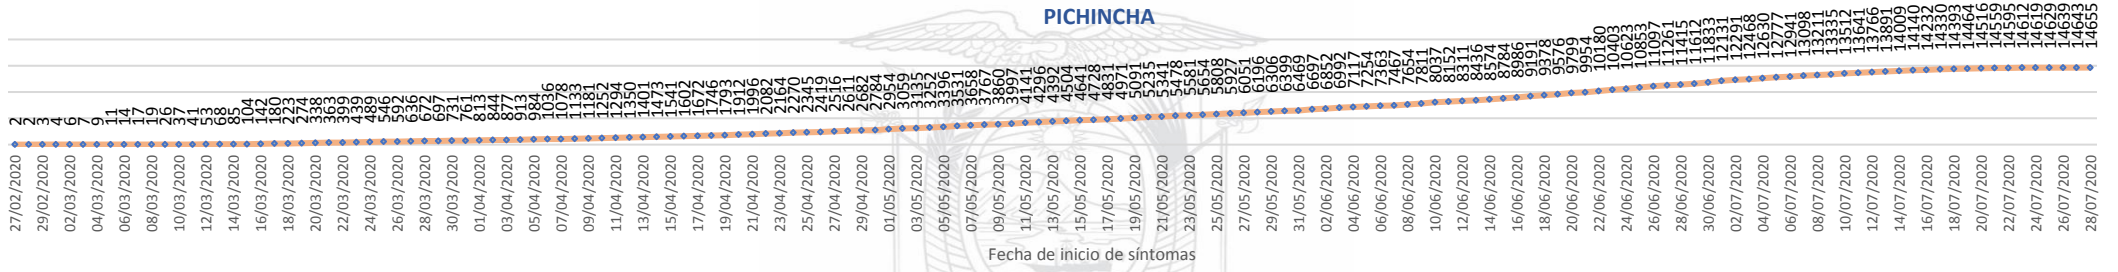

*Adicionalmente se registran **3.468** fallecidos probables por COVID-19 a nivel nacional.

La desagregación de casos a nivel provincial, cantonal y tendencias son de pruebas PCR.

Nota técnica:
-La validación constante identifica registros duplicados de muestras asociados a los resultados de laboratorios de segundas y terceras muestras
-Las segundas y terceras muestras, son personas que superaron la fase de contagio.
-Se puede apreciar una variación de los casos confirmados frente a los descartados, esto obedece exclusivamente a la identificación de segundas y terceras muestras en pacientes

Línea de tendencia acumulada nacional de casos confirmados por fecha de inicio de síntomas

SITUACIÓN NACIONAL POR COVID-19
INFOGRAFÍA N°154
 Inicio 29/02/2020- Corte 30/07/2020 08:00

LÍNEAS DE TENDENCIAS ACUMULADAS POR FECHA DE INICIO DE SÍNTOMAS EN PROVINCIAS DE MAYOR INCIDENCIA DEL COVID-19