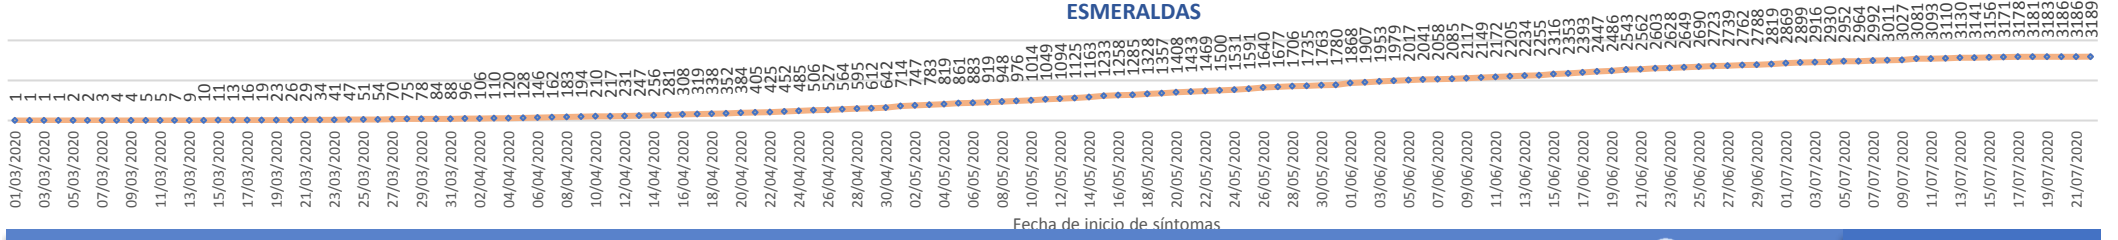

*Adicionalmente se registran **3.468** fallecidos probables por COVID-19 a nivel nacional.

La desagregación de casos a nivel provincial, cantonal y tendencias son de pruebas PCR.

Nota técnica:
-La validación constante identifica registros duplicados de muestras asociados a los resultados de laboratorios de segundas y terceras muestras
-Las segundas y terceras muestras, son personas que superaron la fase de contagio.
-Se puede apreciar una variación de los casos confirmados frente a los descartados, esto obedece exclusivamente a la identificación de segundas y terceras muestras en pacientes

Línea de tendencia acumulada nacional de casos confirmados por fecha de inicio de síntomas

SITUACIÓN NACIONAL POR COVID-19
INFOGRAFÍA N°154
 Inicio 29/02/2020- Corte 30/07/2020 08:00

LÍNEAS DE TENDENCIAS ACUMULADAS POR FECHA DE INICIO DE SÍNTOMAS EN PROVINCIAS DE MAYOR INCIDENCIA DEL COVID-19