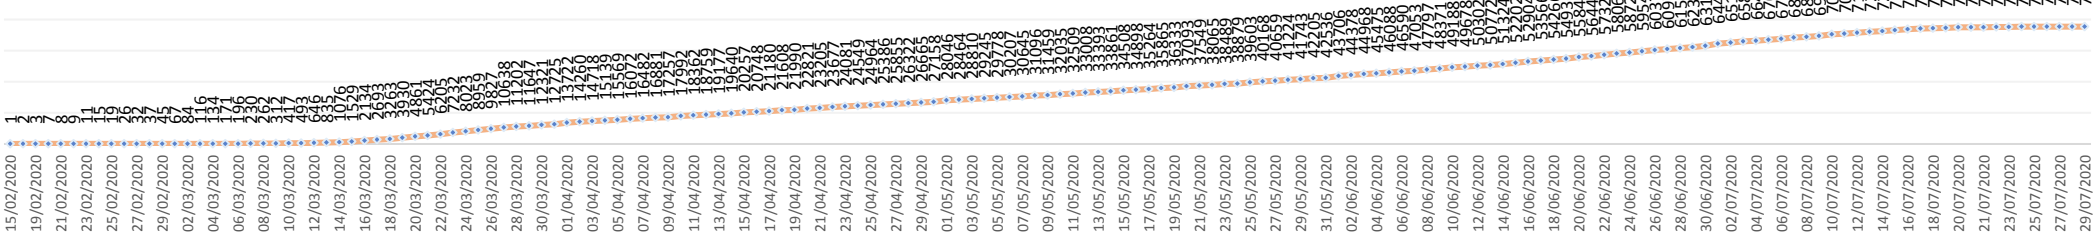

PCR: 103.679 PCR: 75.414
Pruebas rápidas: 11.616 Pruebas rápidas: 8.956

Estado de personas contagiadas

Pacientes recuperados	5.900
Alta hospitalaria	11.165
Alta epidemiológica	171
Estables en aislamiento domiciliario	41.650
Hospitalizados estables	879
Hospitalizados con pronóstico reservado	360
* Fallecidos	5.657
Total	84.370

*Adicionalmente se registran **3.468** fallecidos probables por COVID-19 a nivel nacional.

La desagregación de casos a nivel provincial, cantonal y tendencias son de pruebas PCR.

Nota técnica:
-La validación constante identifica registros duplicados de muestras asociados a los resultados de laboratorios de segundas y terceras muestras
-Las segundas y terceras muestras, son personas que superaron la fase de contagio.
-Se puede apreciar una variación de los casos confirmados frente a los descartados, esto obedece exclusivamente a la identificación de segundas y terceras muestras en pacientes

Línea de tendencia acumulada nacional de casos confirmados por fecha de inicio de síntomas

SITUACIÓN NACIONAL POR COVID-19
INFOGRAFÍA N°154
 Inicio 29/02/2020- Corte 30/07/2020 08:00

LÍNEAS DE TENDENCIAS ACUMULADAS POR FECHA DE INICIO DE SÍNTOMAS EN PROVINCIAS DE MAYOR INCIDENCIA DEL COVID-19