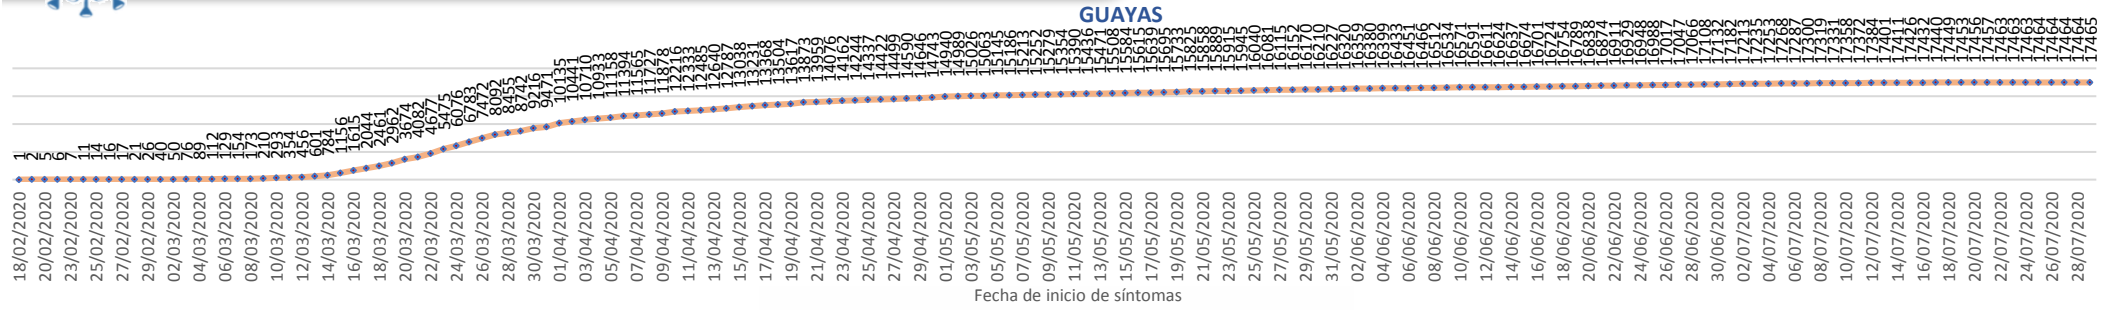

*Adicionalmente se registran **3.468** fallecidos probables por COVID-19 a nivel nacional.

La desagregación de casos a nivel provincial, cantonal y tendencias son de pruebas PCR.

Nota técnica:
-La validación constante identifica registros duplicados de muestras asociados a los resultados de laboratorios de segundas y terceras muestras
-Las segundas y terceras muestras, son personas que superaron la fase de contagio.
-Se puede apreciar una variación de los casos confirmados frente a los descartados, esto obedece exclusivamente a la identificación de segundas y terceras muestras en pacientes

Línea de tendencia acumulada nacional de casos confirmados por fecha de inicio de síntomas

SITUACIÓN NACIONAL POR COVID-19
INFOGRAFÍA N°154
 Inicio 29/02/2020- Corte 30/07/2020 08:00

LÍNEAS DE TENDENCIAS ACUMULADAS POR FECHA DE INICIO DE SÍNTOMAS EN PROVINCIAS DE MAYOR INCIDENCIA DEL COVID-19