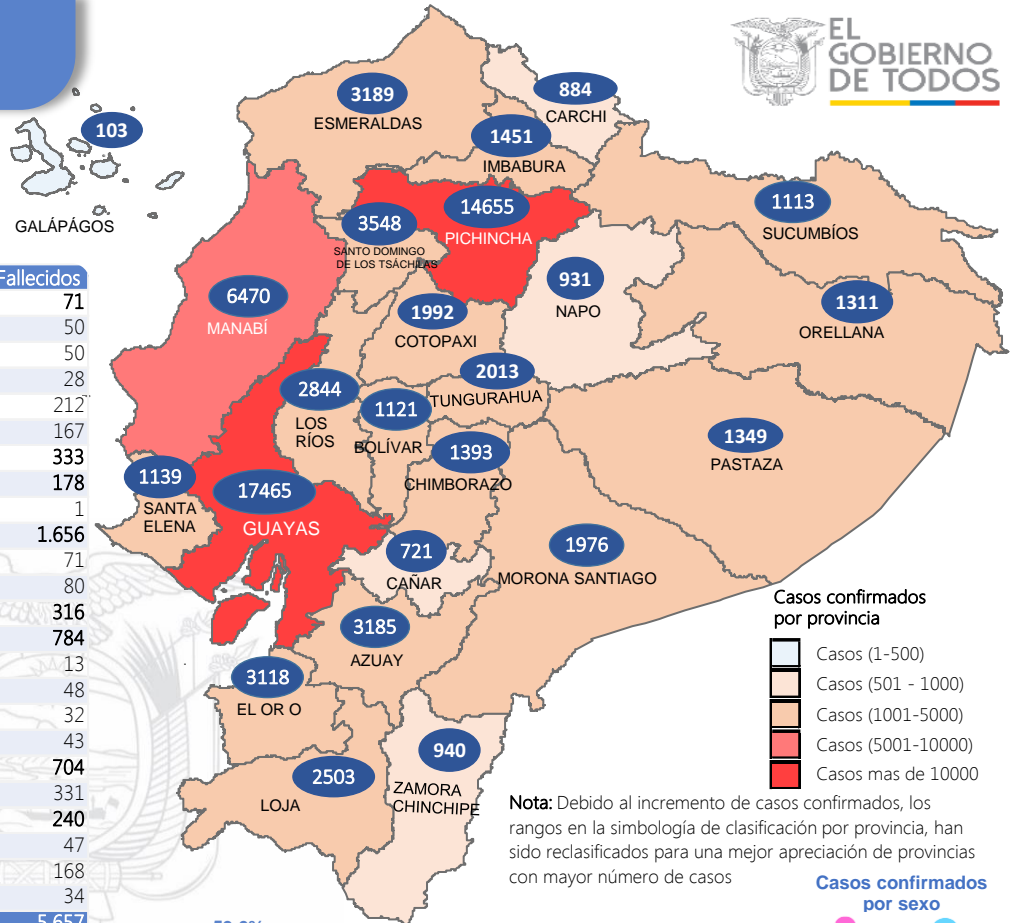

SITUACIÓN NACIONAL POR COVID-19

INFOGRAFÍA N°154

Inicio 29/02/2020- Corte 30/07/2020 08:00

5.900
Pacientes Recuperados

11.165
Casos con Alta Hospitalaria

18.759
Alta Epidemiológica
171

115.295
Casos Descartados

84.370
Casos Confirmados

5.657
Personas Fallecidas

Se han tomado **238.224** muestras para COVID-19, entre PCR y pruebas rápidas

Detalle de casos confirmados por PCR

Provincia	Confirmado	%Confirmado	Fallecidos
Azuay	3.185	4,22%	71
Bolívar	1.121	1,49%	50
Cañar	721	0,96%	50
Carchi	884	1,17%	28
Chimborazo	1.393	1,85%	212
Cotopaxi	1.992	2,64%	167
El Oro	3.118	4,13%	333
Esmeraldas	3.189	4,23%	178
Galápagos	103	0,14%	1
Guayas	17.465	23,16%	1.656
Imbabura	1.451	1,92%	71
Loja	2.503	3,32%	80
Los Ríos	2.844	3,77%	316
Manabí	6.470	8,58%	784
Morona Santiago	1.976	2,62%	13
Napo	931	1,23%	48
Orellana	1.311	1,74%	32
Pastaza	1.349	1,79%	43
Pichincha	14.655	19,43%	704
Santa Elena	1.139	1,51%	331
Sto. Domingo Tsáchilas	3.548	4,70%	240
Sucumbíos	1.113	1,48%	47
Tungurahua	2.013	2,67%	168
Zamora Chinchipe	940	1,25%	34
Total general	75.414	100%	5.657

Manabí	6470
24 De Mayo	71
Bolívar	145
Jipijapa	325
Manta	874
Montecristi	270
Portoviejo	1861
Rocafuerte	174
Santa Ana	183
Sucre	342
Paján	138
Jaramijó	67
Olmedo	34
Junín	65
El Carmen	360
Puerto López	76
Pichincha	97
Chone	738
Flavio Alfaro	72
Pedernales	276
Tosagua	184
Jama	62
San Vicente	56
Santa Elena	1139
Santa Elena	459
La Libertad	396
Salinas	284
Sto. Domingo Tsáchilas	3548
La Concordia	636
Santo Domingo	2912
Total Región Costa	37773