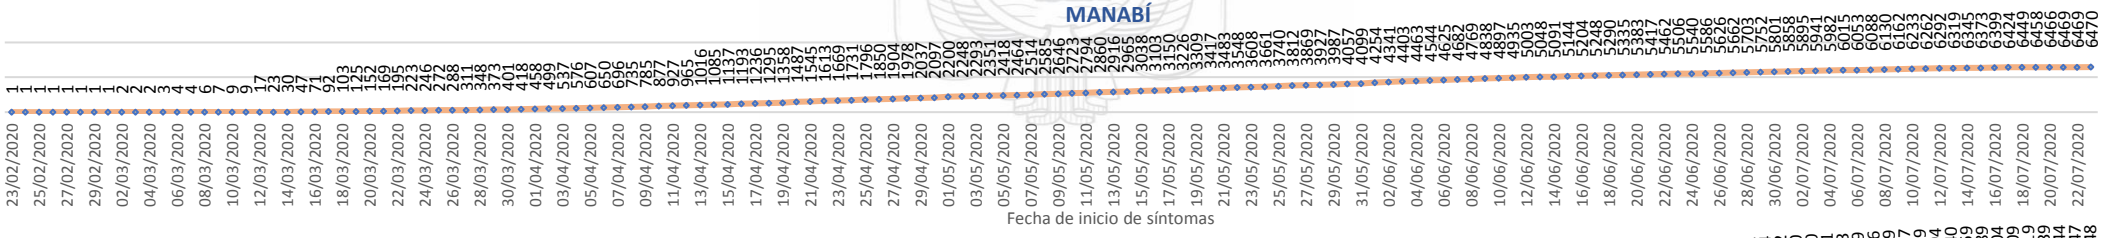

*Adicionalmente se registran **3.468** fallecidos probables por COVID-19 a nivel nacional.

La desagregación de casos a nivel provincial, cantonal y tendencias son de pruebas PCR.

Nota técnica:
-La validación constante identifica registros duplicados de muestras asociados a los resultados de laboratorios de segundas y terceras muestras
-Las segundas y terceras muestras, son personas que superaron la fase de contagio.
-Se puede apreciar una variación de los casos confirmados frente a los descartados, esto obedece exclusivamente a la identificación de segundas y terceras muestras en pacientes

Línea de tendencia acumulada nacional de casos confirmados por fecha de inicio de síntomas

SITUACIÓN NACIONAL POR COVID-19
INFOGRAFÍA N°154
 Inicio 29/02/2020- Corte 30/07/2020 08:00

LÍNEAS DE TENDENCIAS ACUMULADAS POR FECHA DE INICIO DE SÍNTOMAS EN PROVINCIAS DE MAYOR INCIDENCIA DEL COVID-19