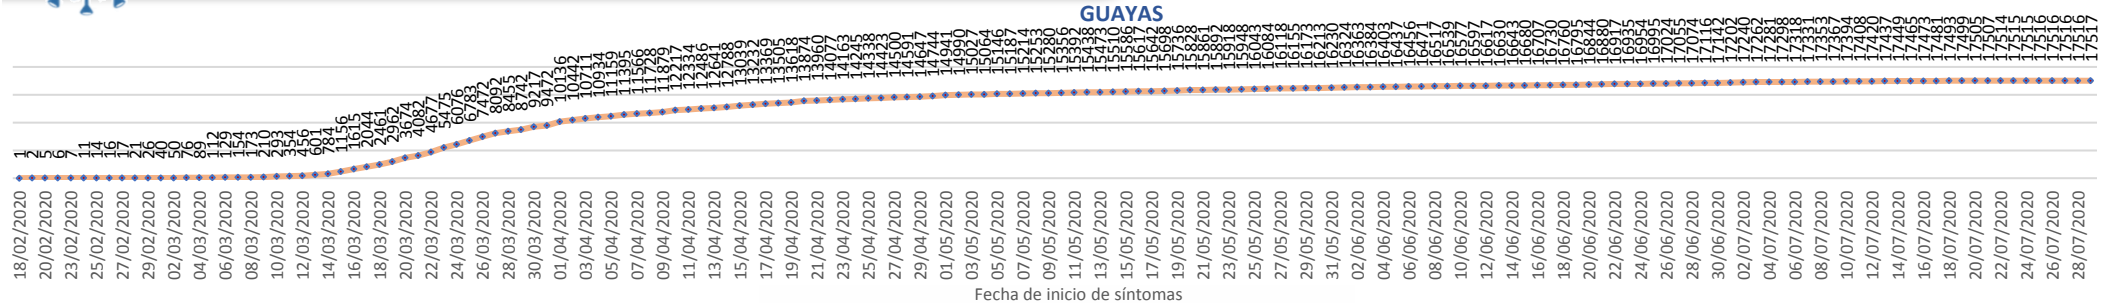

*Adicionalmente se registran **3.470** fallecidos probables por COVID-19 a nivel nacional.

La desagregación de casos a nivel provincial, cantonal y tendencias son de pruebas PCR.

Nota técnica:

- La validación constante identifica registros duplicados de muestras asociados a los resultados de laboratorios de segundas y terceras muestras
- Las segundas y terceras muestras, son personas que superaron la fase de contagio.
- Se puede apreciar una variación de los casos confirmados frente a los descartados, esto obedece exclusivamente a la identificación de segundas y terceras muestras en pacientes

Línea de tendencia acumulada nacional de casos confirmados por fecha de inicio de síntomas

SITUACIÓN NACIONAL POR COVID-19

INFOGRAFÍA N°155

Inicio 29/02/2020- Corte 31/07/2020 08:00

LÍNEAS DE TENDENCIAS ACUMULADAS POR FECHA DE INICIO DE SÍNTOMAS EN PROVINCIAS DE MAYOR INCIDENCIA DEL COVID-19