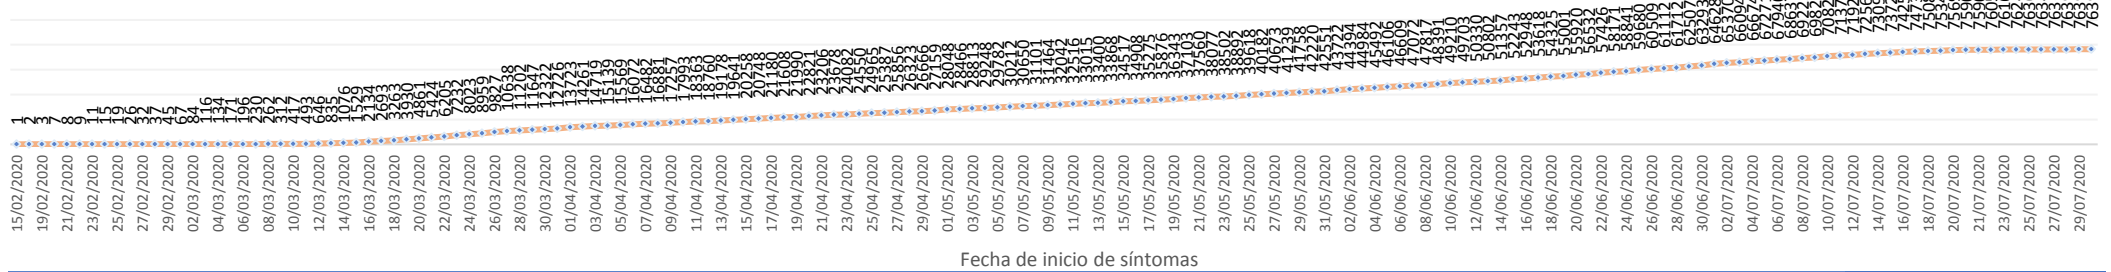

*Adicionalmente se registran **3.470** fallecidos probables por COVID-19 a nivel nacional.

La desagregación de casos a nivel provincial, cantonal y tendencias son de pruebas PCR.

Nota técnica:

- La validación constante identifica registros duplicados de muestras asociados a los resultados de laboratorios de segundas y terceras muestras
- Las segundas y terceras muestras, son personas que superaron la fase de contagio.
- Se puede apreciar una variación de los casos confirmados frente a los descartados, esto obedece exclusivamente a la identificación de segundas y terceras muestras en pacientes

Línea de tendencia acumulada nacional de casos confirmados por fecha de inicio de síntomas

SITUACIÓN NACIONAL POR COVID-19

INFOGRAFÍA N°155

Inicio 29/02/2020- Corte 31/07/2020 08:00

LÍNEAS DE TENDENCIAS ACUMULADAS POR FECHA DE INICIO DE SÍNTOMAS EN PROVINCIAS DE MAYOR INCIDENCIA DEL COVID-19