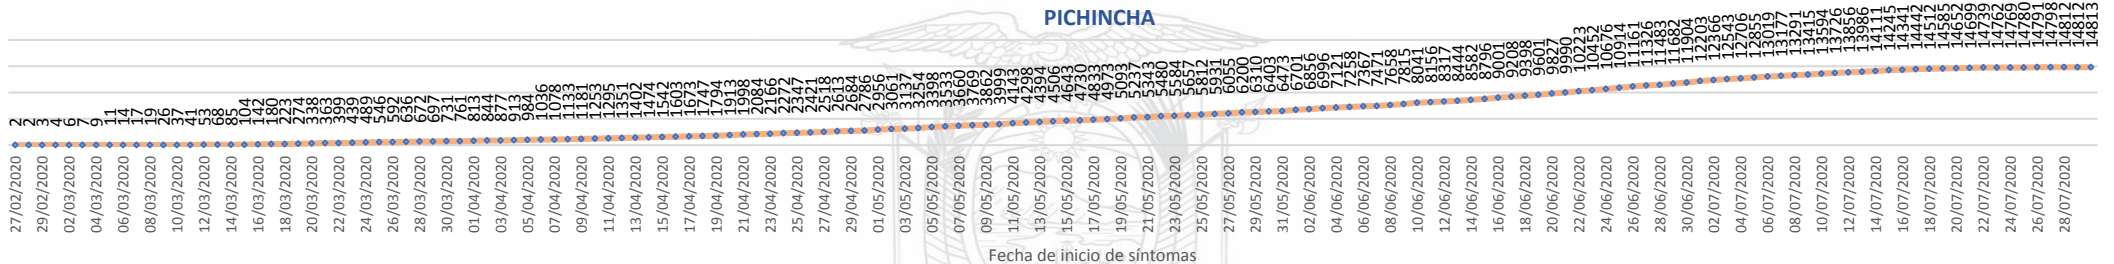

*Adicionalmente se registran **3.470** fallecidos probables por COVID-19 a nivel nacional.

La desagregación de casos a nivel provincial, cantonal y tendencias son de pruebas PCR.

Nota técnica:

- La validación constante identifica registros duplicados de muestras asociados a los resultados de laboratorios de segundas y terceras muestras
- Las segundas y terceras muestras, son personas que superaron la fase de contagio.
- Se puede apreciar una variación de los casos confirmados frente a los descartados, esto obedece exclusivamente a la identificación de segundas y terceras muestras en pacientes

Línea de tendencia acumulada nacional de casos confirmados por fecha de inicio de síntomas

SITUACIÓN NACIONAL POR COVID-19

INFOGRAFÍA N°155

Inicio 29/02/2020- Corte 31/07/2020 08:00

LÍNEAS DE TENDENCIAS ACUMULADAS POR FECHA DE INICIO DE SÍNTOMAS EN PROVINCIAS DE MAYOR INCIDENCIA DEL COVID-19