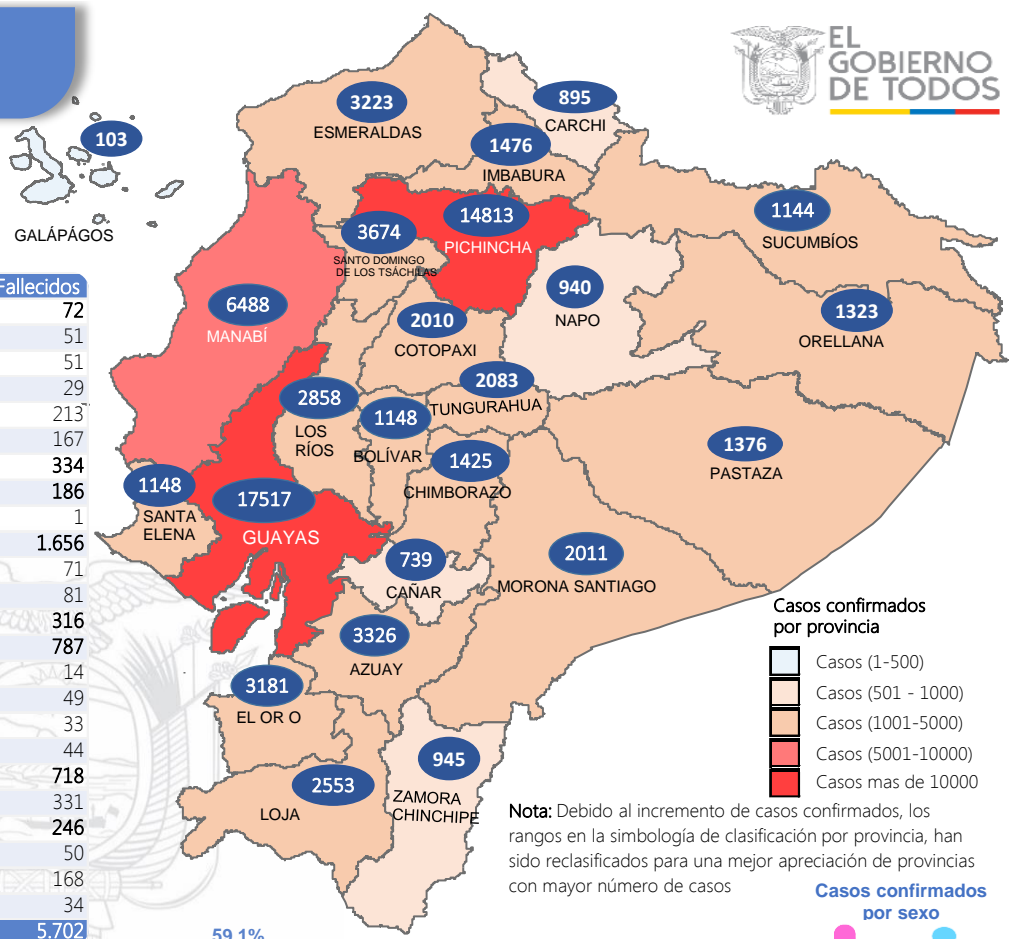

SITUACIÓN NACIONAL POR COVID-19

INFOGRAFÍA N°155

Inicio 29/02/2020- Corte 31/07/2020 08:00

5.900
Pacientes Recuperados

11.295
Casos con Alta Hospitalaria

18.849
Alta Epidemiológica
171

116.811
Casos Descartados

85.355
Casos Confirmados

5.702
Personas Fallecidas

Se han tomado **242.253** muestras para COVID-19, entre PCR y pruebas rápidas

Detalle de casos confirmados por PCR

Provincia	Confirmado	%Confirmado	Fallecidos
Azuay	3.326	4,35%	72
Bolívar	1.148	1,50%	51
Cañar	739	0,97%	51
Carchi	895	1,17%	29
Chimborazo	1.425	1,87%	213
Cotopaxi	2.010	2,63%	167
El Oro	3.181	4,16%	334
Esmeraldas	3.223	4,22%	186
Galápagos	103	0,13%	1
Guayas	17.517	22,93%	1.656
Imbabura	1.476	1,93%	71
Loja	2.553	3,34%	81
Los Ríos	2.858	3,74%	316
Manabí	6.488	8,49%	787
Morona Santiago	2.011	2,63%	14
Napo	940	1,23%	49
Orellana	1.323	1,73%	33
Pastaza	1.376	1,80%	44
Pichincha	14.813	19,39%	718
Santa Elena	1.148	1,50%	331
Sto. Domingo Tsáchilas	3.674	4,81%	246
Sucumbíos	1.144	1,50%	50
Tungurahua	2.083	2,73%	168
Zamora Chinchipe	945	1,24%	34
Total general	76.399	100%	5.702

Casos confirmados por provincia

- Casos (1-500)
- Casos (501 - 1000)
- Casos (1001-5000)
- Casos (5001-10000)
- Casos mas de 10000

Nota: Debido al incremento de casos confirmados, los rangos en la simbología de clasificación por provincia, han sido reclasificados para una mejor apreciación de provincias con mayor número de casos

Manabí	6488
24 De Mayo	71
Bolívar	146
Jipijapa	325
Manta	876
Montecristi	270
Portoviejo	1869
Rocafranca	174
Santa Ana	183
Sucre	342
Paján	138
Jaramijó	67
Olmedo	34
Junín	68
El Carmen	361
Puerto López	76
Pichincha	99
Chone	738
Flavio Alfaro	73
Pedernales	276
Tosagua	184
Jama	62
San Vicente	56
Santa Elena	1148
Santa Elena	463
La Libertad	399
Salinas	286
Sto. Domingo Tsáchilas	3674
La Concordia	648
Santo Domingo	3026
Total Región Costa	38089