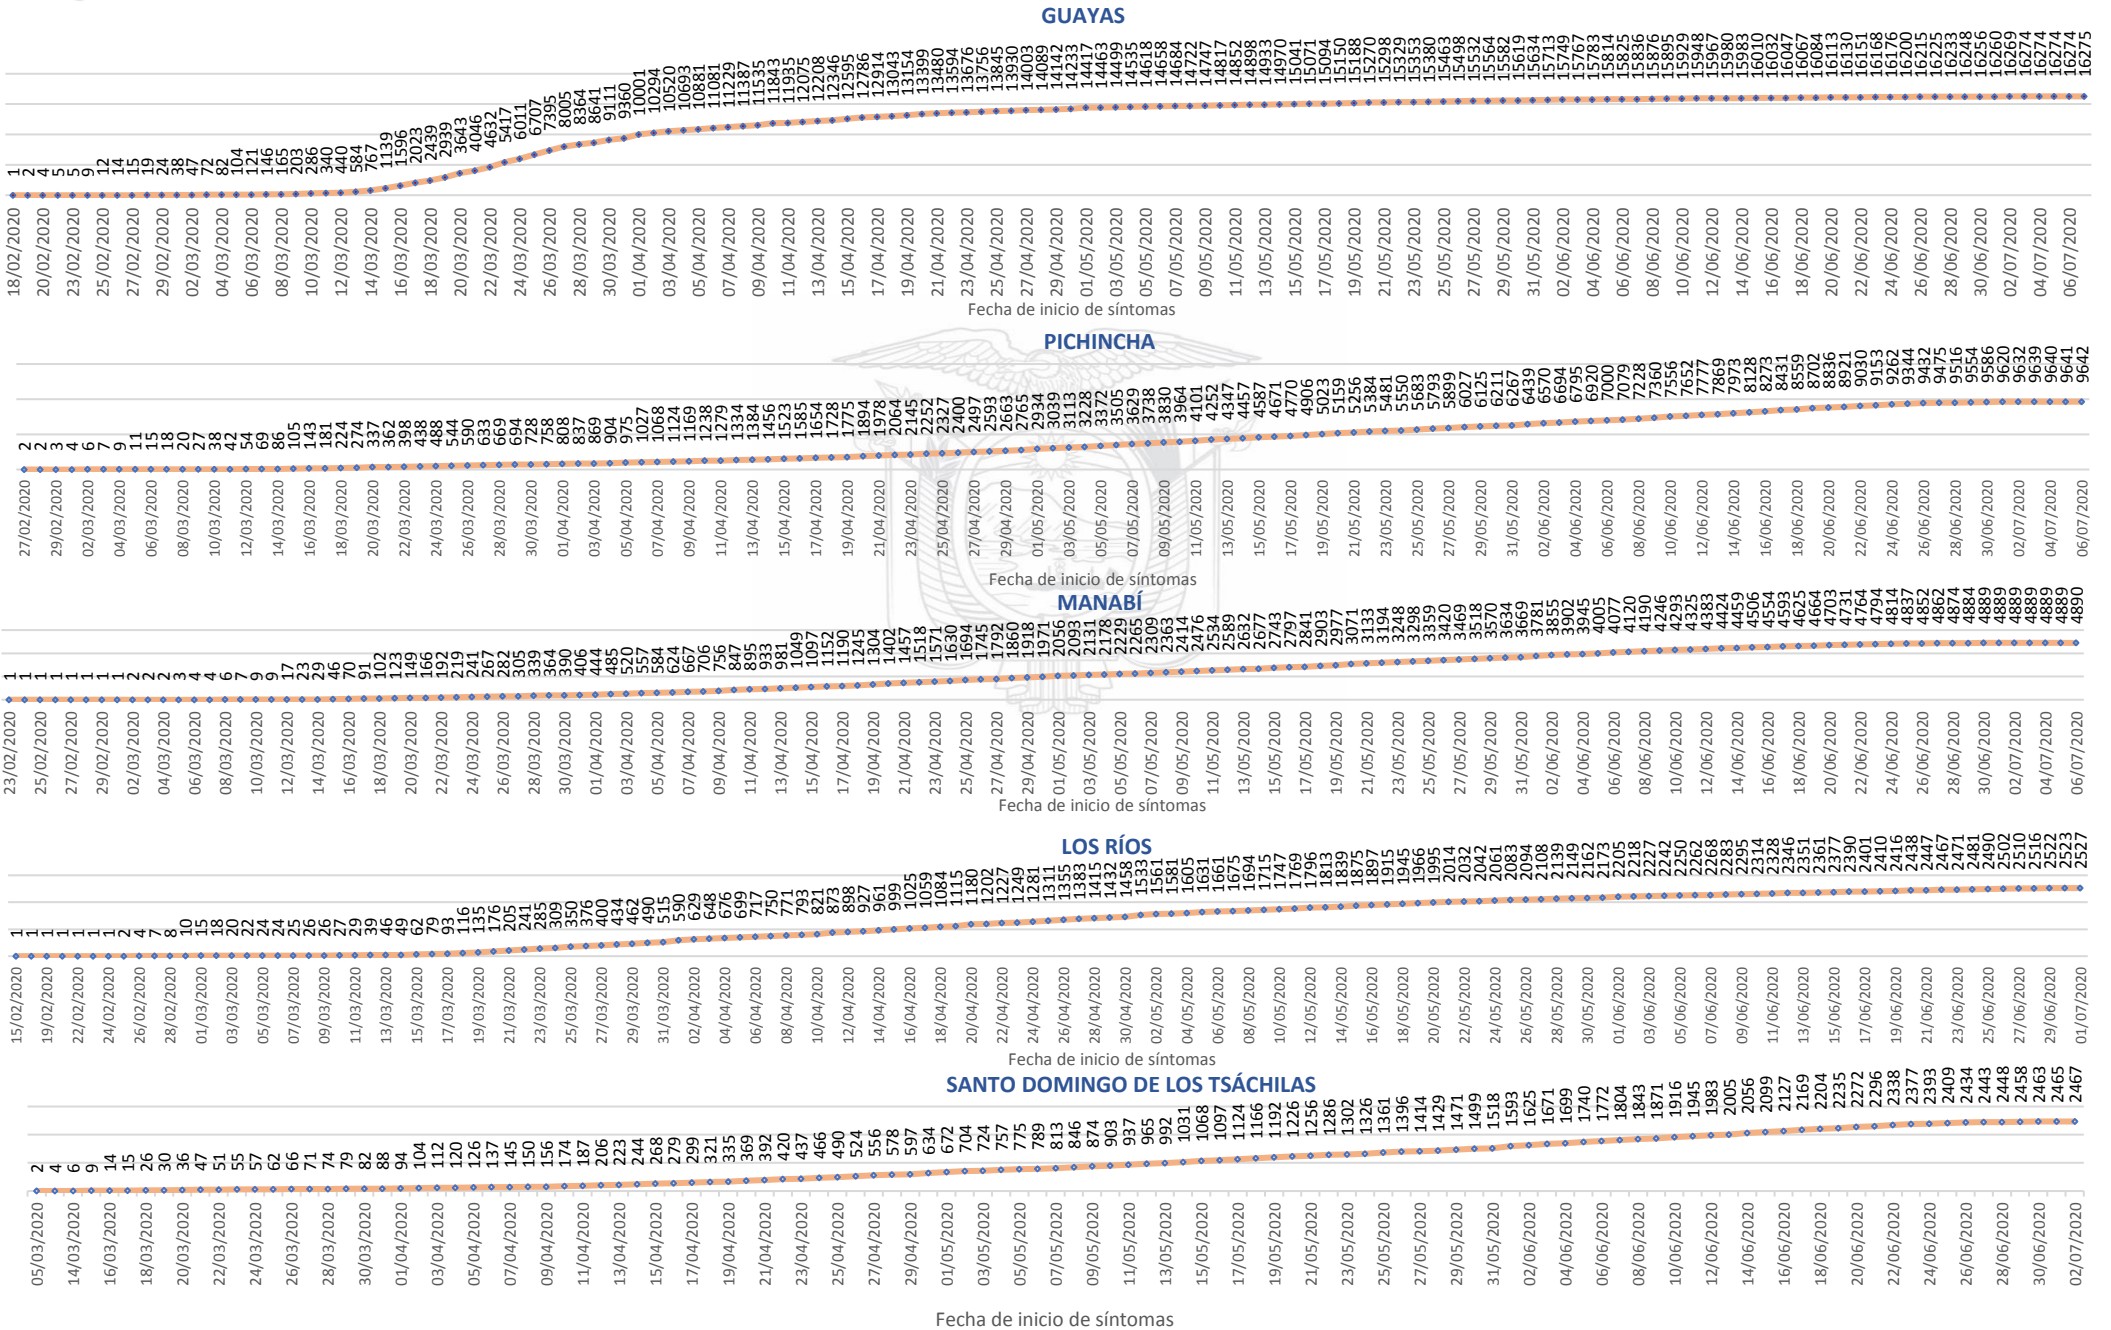

SITUACIÓN NACIONAL POR COVID-19

INFOGRAFÍA N°133

Inicio 29/02/2020- Corte 09/07/2020 08:00

5.900

Pacientes Recuperados

8.263

Casos con Alta Hospitalaria

15.414

Nota técnica:

- La validación constante identifica registros duplicados de muestras asociados a los resultados de laboratorios de segundas y terceras muestras
- Las segundas y terceras muestras, son personas que superaron la fase de contagio.
- Se puede apreciar una variación de los casos confirmados frente a los descartados, esto obedece exclusivamente a la identificación de segundas y terceras muestras en pacientes

Nota: Debido al incremento de casos confirmados, los rangos en la simbología de clasificación por provincia, han sido reclasificados para una mejor apreciación de provincias con mayor número de casos

Línea de tendencia acumulada nacional de casos confirmados por fecha de inicio de síntomas

SITUACIÓN NACIONAL POR COVID-19

INFOGRAFÍA N°133

Inicio 29/02/2020- Corte 09/07/2020 08:00

LÍNEAS DE TENDENCIAS ACUMULADAS POR FECHA DE INICIO DE SÍNTOMAS EN PROVINCIAS DE MAYOR INCIDENCIA DEL COVID-19

SITUACIÓN NACIONAL POR COVID-19