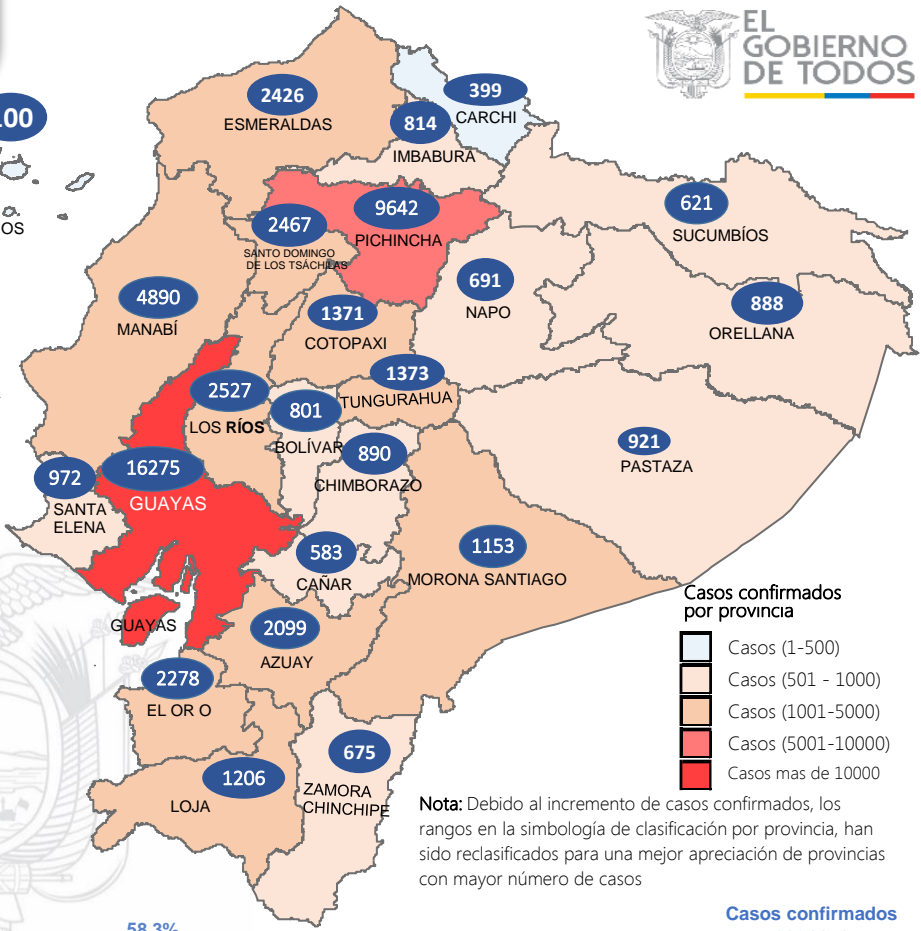

*Adicionalmente se registran 3.282 fallecidos probables por COVID-19 a nivel nacional.

La desagregación de casos a nivel provincial, cantonal y tendencias son de pruebas PCR.

Se han tomado **174.769** muestras para COVID-19, entre PCR y pruebas rápidas

Detalle de casos confirmados por PCR

Provincia	Confirmado	%Confirmado	Fallecidos
Azuay	2.099	3,74%	69
Bolívar	801	1,43%	42
Cañar	583	1,04%	45
Carchi	399	0,71%	19
Chimborazo	890	1,59%	166
Cotopaxi	1.371	2,45%	133
El Oro	2.278	4,06%	289
Esmeraldas	2.426	4,33%	156
Galápagos	100	0,18%	1
Guayas	16.275	29,03%	1.634
Imbabura	814	1,45%	46
Loja	1.206	2,15%	53
Los Ríos	2.527	4,51%	285
Manabí	4.890	8,72%	660
Morona Santiago	1.153	2,06%	12
Napo	691	1,23%	37
Orellana	888	1,58%	25
Pastaza	921	1,64%	31
Pichincha	9.642	17,20%	568
Santa Elena	972	1,73%	327
Sto. Domingo Tsáchilas	2.467	4,40%	165
Sucumbios	621	1,11%	22
Tungurahua	1.373	2,45%	128
Zamora Chinchipe	675	1,20%	26
Total general	56.062	100%	4.939

Nota técnica:

- -La validación constante identifica registros duplicados de muestras asociados a los resultados de laboratorios de segundas y terceras muestras
- -Las segundas y terceras muestras, son personas que superaron la fase de contagio.
- -Se puede apreciar una variación de los casos confirmados frente a los descartados, esto obedece exclusivamente a la identificación de segundas y terceras muestras en pacientes

Nota: Debido al incremento de casos confirmados, los rangos en la simbología de clasificación por provincia, han sido reclasificados para una mejor apreciación de provincias con mayor número de casos