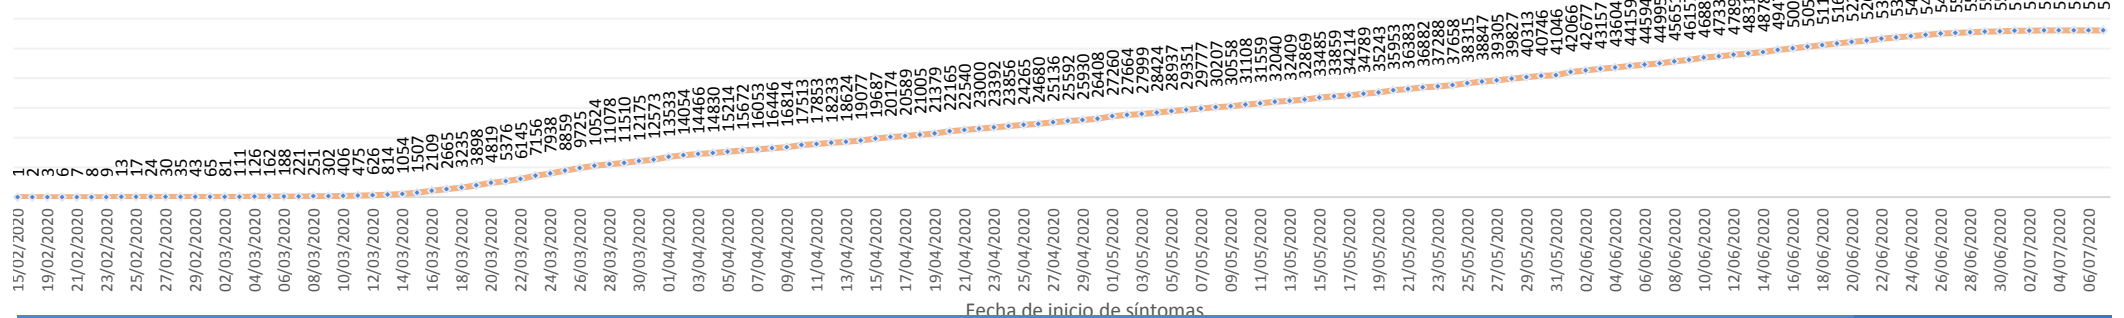

Nota técnica:

- La validación constante identifica registros duplicados de muestras asociados a los resultados de laboratorios de segundas y terceras muestras
- Las segundas y terceras muestras, son personas que superaron la fase de contagio.
- Se puede apreciar una variación de los casos confirmados frente a los descartados, esto obedece exclusivamente a la identificación de segundas y terceras muestras en pacientes

Nota: Debido al incremento de casos confirmados, los rangos en la simbología de clasificación por provincia, han sido reclasificados para una mejor apreciación de provincias con mayor número de casos

Línea de tendencia acumulada nacional de casos confirmados por fecha de inicio de síntomas

SITUACIÓN NACIONAL POR COVID-19

INFOGRAFÍA N°133

Inicio 29/02/2020- Corte 09/07/2020 08:00

LÍNEAS DE TENDENCIAS ACUMULADAS POR FECHA DE INICIO DE SÍNTOMAS EN PROVINCIAS DE MAYOR INCIDENCIA DEL COVID-19

SITUACIÓN NACIONAL POR COVID-19