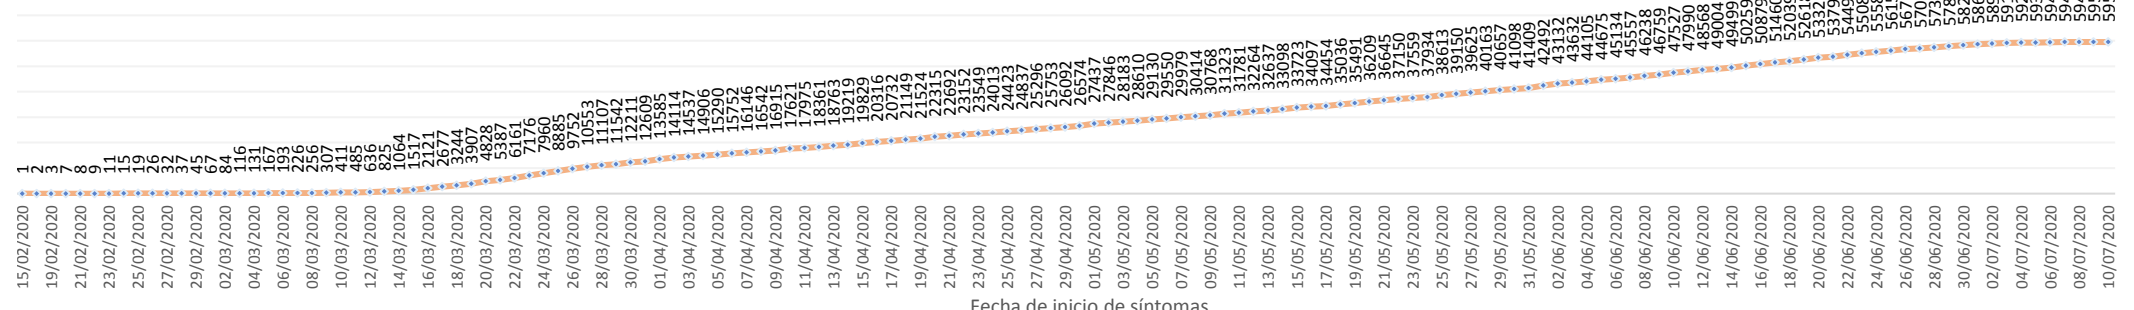

*Adicionalmente se registran **3.277** fallecidos probables por COVID-19 a nivel nacional.

La desagregación de casos a nivel provincial, cantonal y tendencias son de pruebas PCR.

Nota técnica:

- La validación constante identifica registros duplicados de muestras asociados a los resultados de laboratorios de segundas y terceras muestras
- Las segundas y terceras muestras, son personas que superaron la fase de contagio.
- Se puede apreciar una variación de los casos confirmados frente a los descartados, esto obedece exclusivamente a la identificación de segundas y terceras muestras en pacientes

Línea de tendencia acumulada nacional de casos confirmados por fecha de inicio de síntomas

SITUACIÓN NACIONAL POR COVID-19 INFOGRAFÍA N°137

Inicio 29/02/2020- Corte 13/07/2020 08:00

LÍNEAS DE TENDENCIAS ACUMULADAS POR FECHA DE INICIO DE SÍNTOMAS EN PROVINCIAS DE MAYOR INCIDENCIA DEL COVID-19