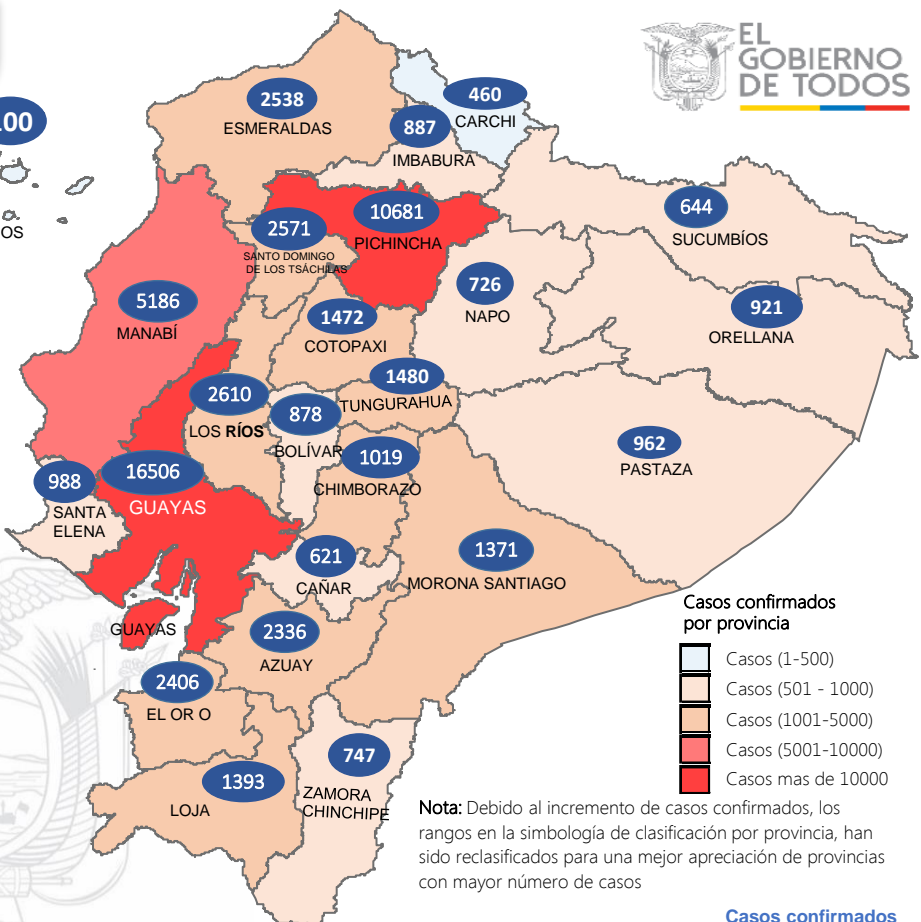

SITUACIÓN NACIONAL POR COVID-19

INFOGRAFÍA N°137

Inicio 29/02/2020- Corte 13/07/2020 08:00

5.900

Pacientes Recuperados

8.928

Casos con Alta Hospitalaria

15.541

Alta Epidemiológica 171

92.715

Casos Descartados

68.459

Casos Confirmados

5.063

Personas Fallecidas

Se han tomado **183.392** muestras para COVID-19, entre PCR y pruebas rápidas

Detalle de casos confirmados por PCR

Provincia	Confirmado	%Confirmado	Fallecidos
Azuay	2.336	3,93%	69
Bolívar	878	1,48%	44
Cañar	621	1,04%	47
Carchi	460	0,77%	19
Chimborazo	1.019	1,71%	170
Cotopaxi	1.472	2,47%	139
El Oro	2.406	4,04%	305
Esmeraldas	2.538	4,27%	162
Galápagos	100	0,17%	1
Guayas	16.506	27,74%	1.637
Imbabura	887	1,49%	47
Loja	1.393	2,34%	55
Los Ríos	2.610	4,39%	302
Manabí	5.186	8,72%	681
Morona Santiago	1.371	2,30%	13
Napo	726	1,22%	42
Orellana	921	1,55%	27
Pastaza	962	1,62%	34
Pichincha	10.681	17,95%	583
Santa Elena	988	1,66%	327
Sto. Domingo Tsáchilas	2.571	4,32%	175
Sucumbios	644	1,08%	25
Tungurahua	1.480	2,49%	132
Zamora Chinchipe	747	1,26%	27
Total general	59.503	100%	5.063

Casos confirmados por provincia

- Casos (1-500)
- Casos (501 - 1000)
- Casos (1001-5000)
- Casos (5001-10000)
- Casos mas de 10000

Nota: Debido al incremento de casos confirmados, los rangos en la simbología de clasificación por provincia, han sido reclassificados para una mejor apreciación de provincias con mayor número de casos