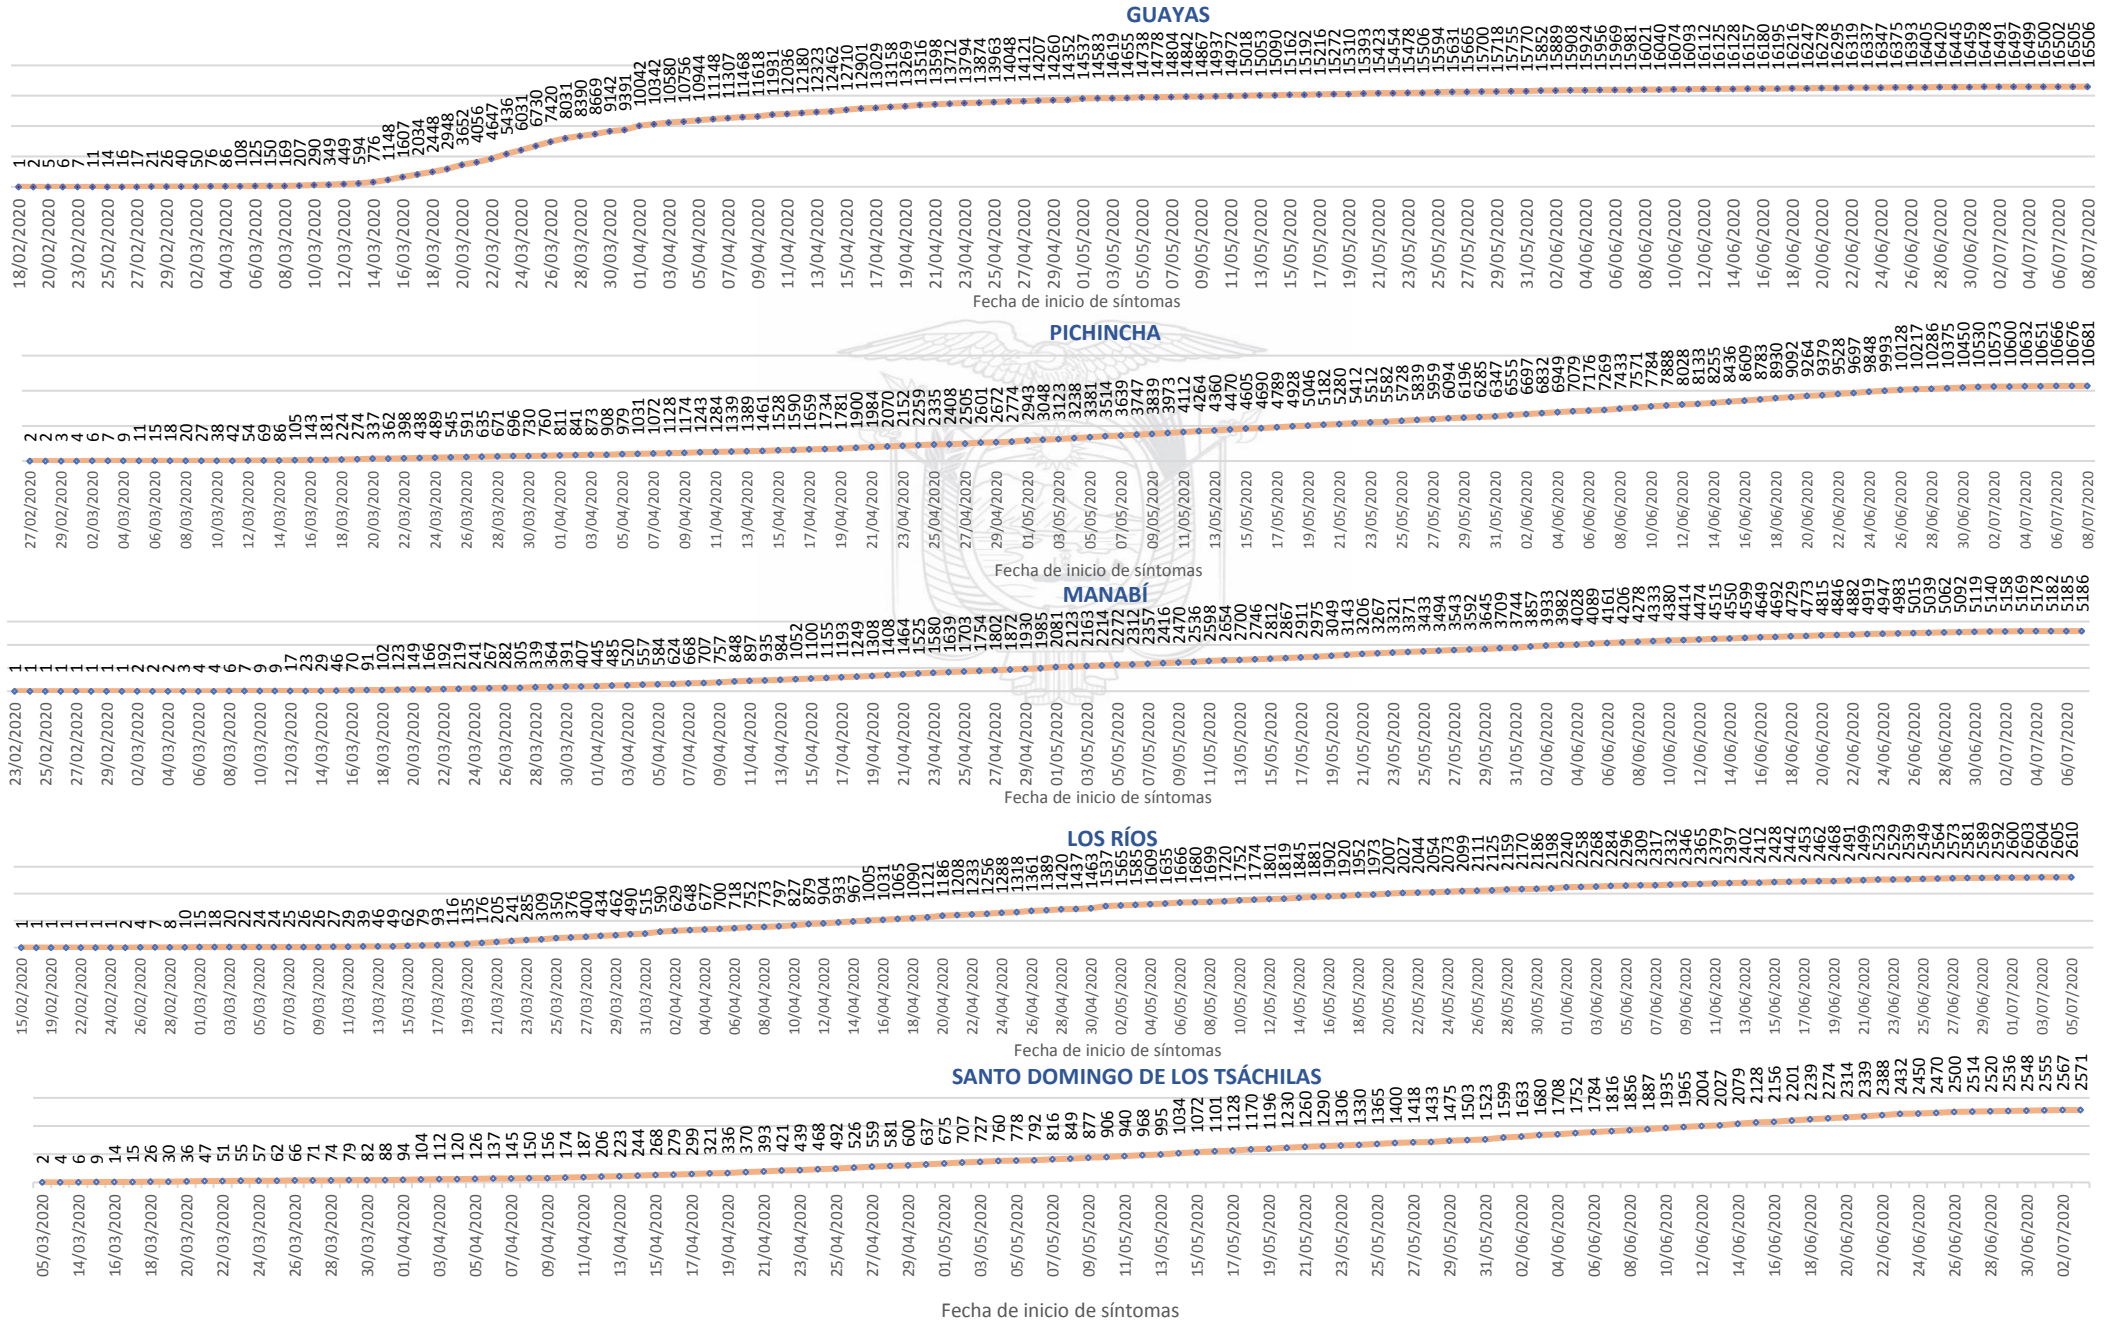

*Adicionalmente se registran **3.277** fallecidos probables por COVID-19 a nivel nacional.

La desagregación de casos a nivel provincial, cantonal y tendencias son de pruebas PCR.

Nota técnica:

- La validación constante identifica registros duplicados de muestras asociados a los resultados de laboratorios de segundas y terceras muestras
- Las segundas y terceras muestras, son personas que superaron la fase de contagio.
- Se puede apreciar una variación de los casos confirmados frente a los descartados, esto obedece exclusivamente a la identificación de segundas y terceras muestras en pacientes

Línea de tendencia acumulada nacional de casos confirmados por fecha de inicio de síntomas

SITUACIÓN NACIONAL POR COVID-19 INFOGRAFÍA N°137

Inicio 29/02/2020- Corte 13/07/2020 08:00

LÍNEAS DE TENDENCIAS ACUMULADAS POR FECHA DE INICIO DE SÍNTOMAS EN PROVINCIAS DE MAYOR INCIDENCIA DEL COVID-19

SITUACIÓN NACIONAL POR COVID-19

INFOGRAFÍA N°137

Inicio 29/02/2020- Corte 13/07/2020 08:00

CASOS CONFIRMADOS POR CANTÓN

Región Costa

Provincia/Cantón	Confirmado
El Oro	2406
Arenillas	153
Huaquillas	162
Machala	1324
Pasaje	118
Santa Rosa	318
Atahualpa	9
Zaruma	47
Portovelo	100
El Guabo	95
Balsas	31
Las Lajas	2
Piñas	47
Esmeraldas	2538
Esmeraldas	1193
Quinindé	663
Rioverde	125
Atacames	185
Muisne	73
San Lorenzo	49
Eloy Alfaro	250
Guayas	16506
Alfredo Baquerizo Moreno	28
Balao	47
Balzar	192
Colimes	48
Daule	755
Durán	867
Empalme	299
Guayaquil	11256
Milagro	695
Naranjal	244
Pedro Carbo	181
Salitre	186
Samborondón	702
Santa Lucía	62
Playas	150
Simón Bolívar	17
San Jacinto De Yaguachi	199
Palestina	43
El Triunfo	176
Lomas De Sargentillo	53
Naranjito	151
Crnel. Marcelino Maridueña	10
Nobol	26
Gral. Antonio Elizalde	87
Isidro Ayora	32
Los Ríos	2610
Baba	47
Babahoyo	900
Buena Fe	184
Mocache	18
Montalvo	71
Palenque	36
Puebloviejo	88
Quevedo	492
Urdaneta	89
Ventanas	408
Vinces	159
Quinsaloma	75
Valencia	43