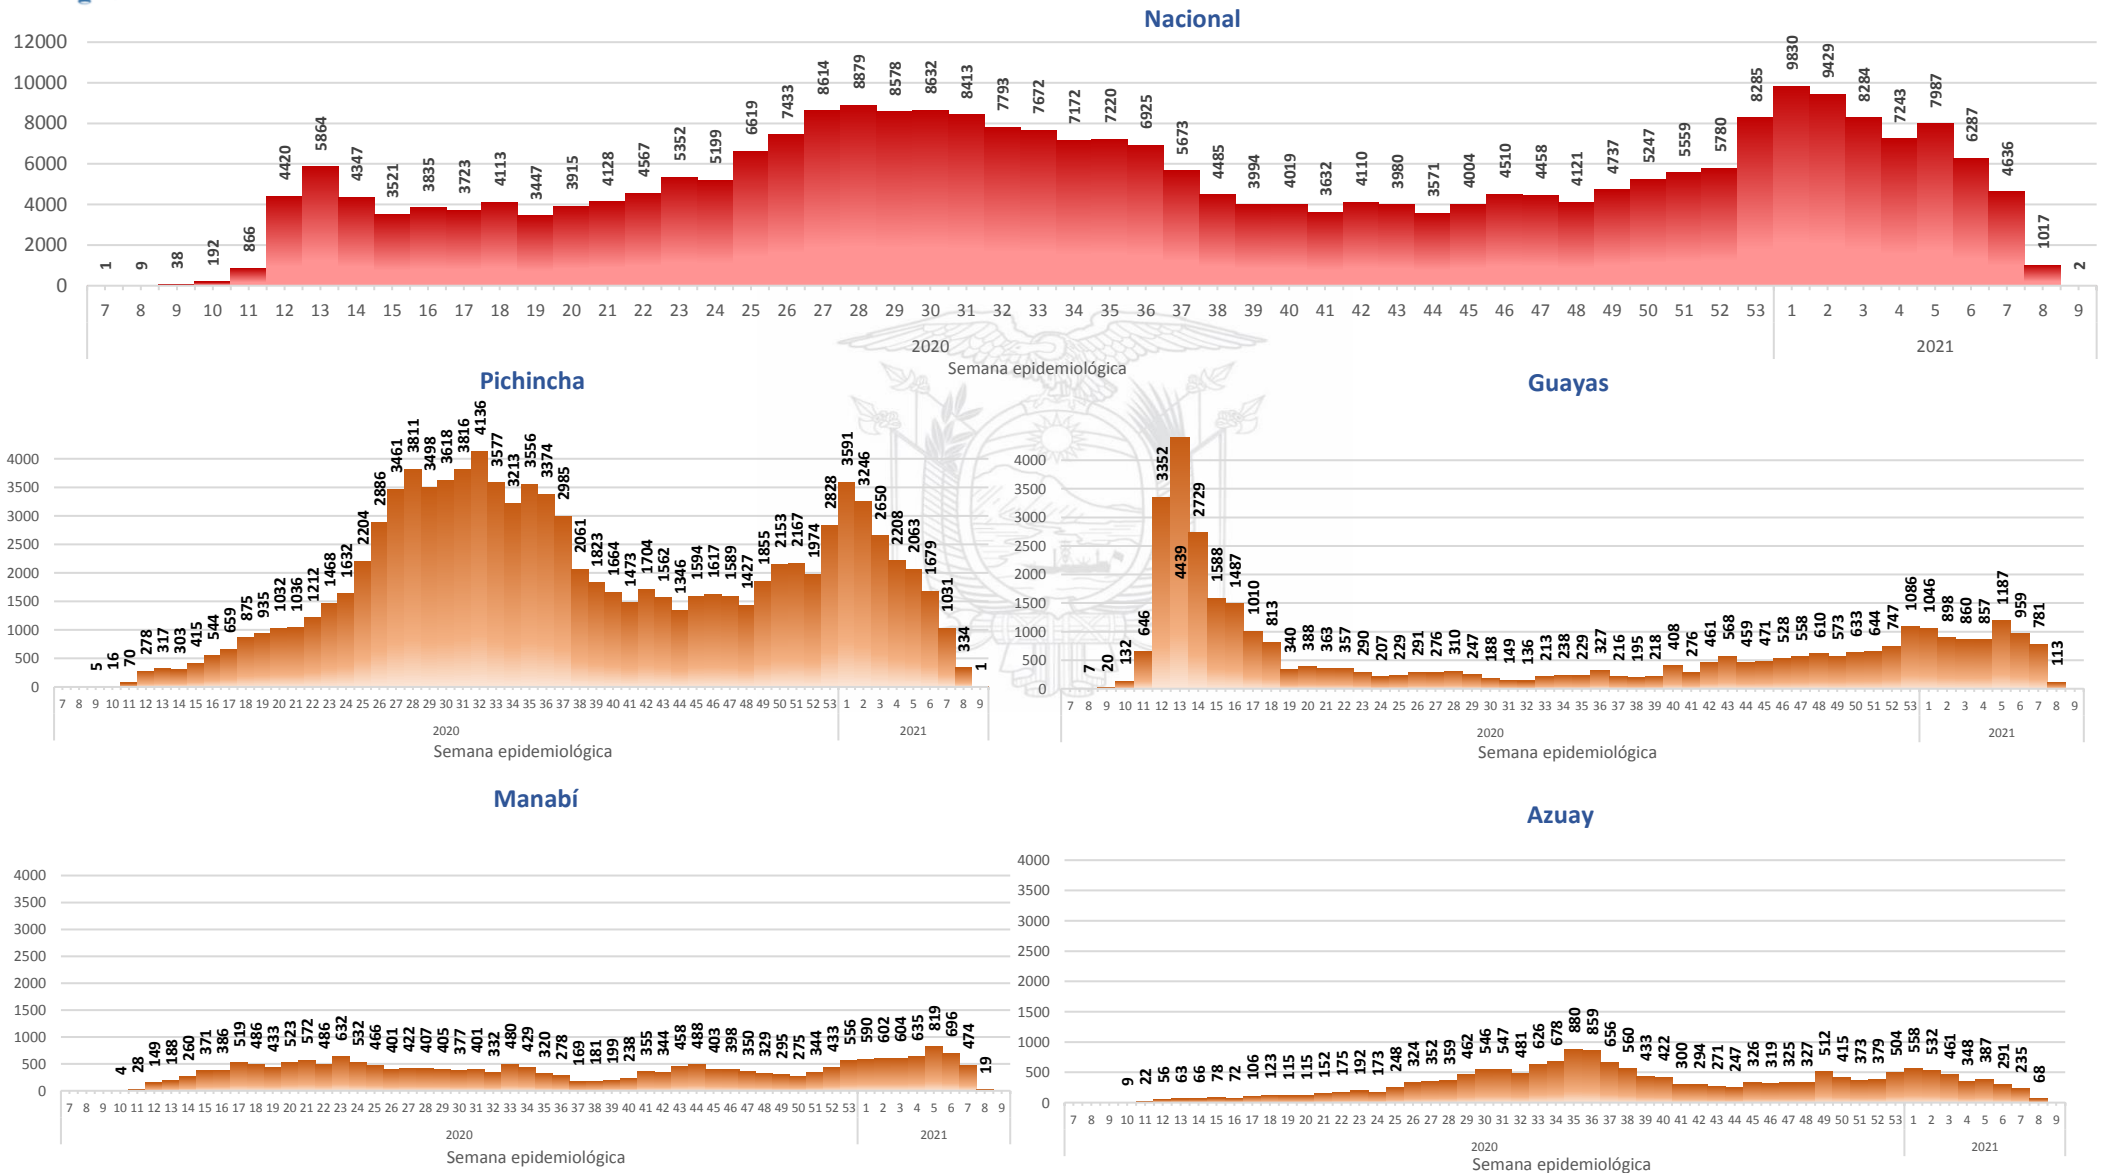

Este indicador, de actualización diaria, reporta el número acumulado de las muestras tomadas para la realización de la prueba RT-PCR en los laboratorios autorizados en Ecuador. Cabe indicar que puede existir más de una muestra por persona durante el proceso diagnóstico.

- Seguimiento en domicilio: visitas domiciliarias a pacientes con diagnóstico confirmado, desde el primer nivel de atención, por un profesional del MSP.

SITUACIÓN NACIONAL POR COVID-19

INFOGRAFÍA N°368

Inicio 29/02/2020- Corte 01/03/2021 08:00

CURVA EPIDEMIOLÓGICA DE CASOS COVID-19 ACUMULADOS POR SEMANA EPIDEMIOLÓGICA

Curva epidémica casos confirmados Covid-19 nos permite conocer la evolución de los casos confirmados con COVID-19 a lo largo de la pandemia, agrupados por semana epidemiológica, tomando en cuenta la fecha de inicio de síntomas.

Semana epidemiológica: Es un periodo de tiempo adoptado a nivel internacional; inicia en domingo y termina en sábado y nos permite analizar la evolución de las enfermedades o eventos, sujetos a vigilancia epidemiológica.