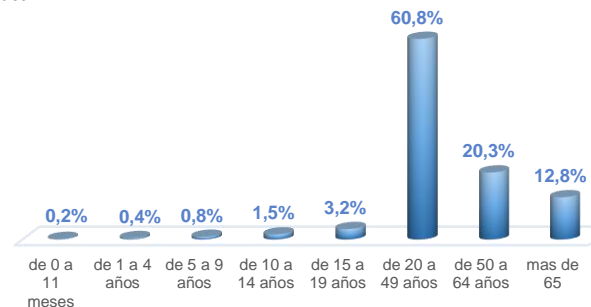

Casos confirmados por grupo etario

Casos confirmados por sexo