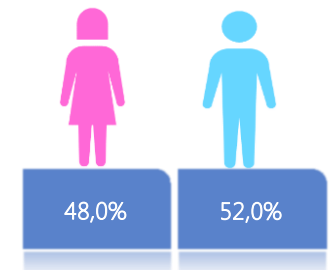

La desagregación de casos a nivel provincial, cantonal y tendencias son de pruebas PCR.

Casos confirmados por grupo etario

Casos confirmados por sexo

671.025

Total casos descartados

31.968

Casos con alta hospitalaria