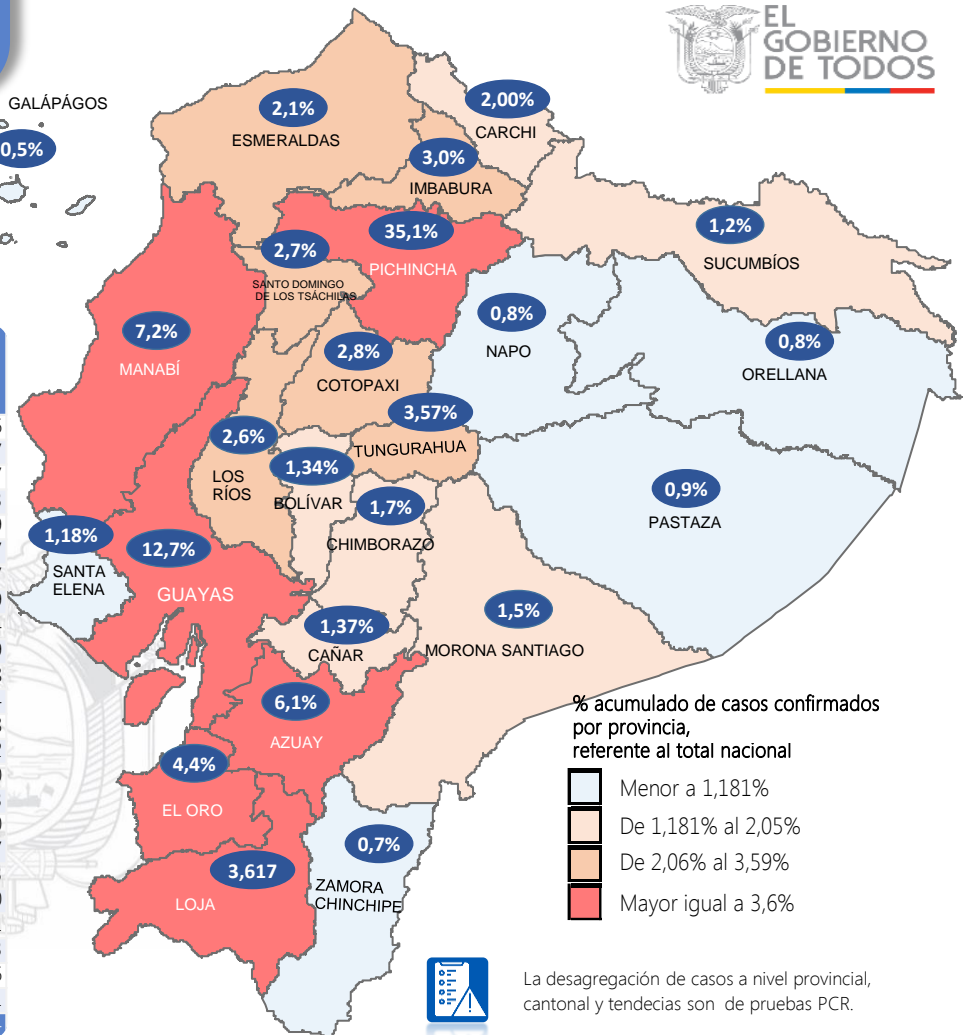

*Detalle de fallecidos

Confirmados	Probables	Total
11.078	4.754	15.832

*Fallecidos por Covid-19: corresponde a los fallecidos confirmados con una prueba RT-PCR positiva, fallecidos probables que son las personas con síntomas, otras pruebas de laboratorio o imagen relacionados a Covid-19, sin una prueba RT-PCR.

Provincia	Confirmados por RT-PCR	Fallecidos confirmados por RT-PCR	Fallecidos probables
Azuay	17.422	305	26
Bolívar	3842	81	17
Cañar	3.916	112	7
Carchi	5722	187	3
Chimborazo	5.002	398	129
Cotopaxi	8128	388	87
El Oro	12.633	721	217
Esmeraldas	6079	267	59
Galápagos	1.309	8	4
Guayas	36353	2074	1719
Imbabura	8.622	258	18
Loja	10357	291	54
Los Ríos	7.577	381	248
Manabí	20541	1577	1082
Morona Santiago	4.384	41	0
Napo	2188	84	3
Orellana	2.323	59	20
Pastaza	2635	67	17
Pichincha	100.572	2.303	313
Santa Elena	3365	410	280
Sto. Domingo Tsáchilas	7.818	465	121
Sucumbios	3428	109	3
Tungurahua	10.218	432	326
Zamora Chinchipe	1933	60	1
Total	286.367	11.078	4.754

A fin de facilitar la lectura del indicador "casos fallecidos" y proporcionar la información desagregada por provincias se desglosa el número de fallecidos con Covid-19 confirmados por una prueba RT-PCR y los fallecidos probables con Covid-19.

La desagregación de casos a nivel provincial, cantonal y tendencias son de pruebas PCR.