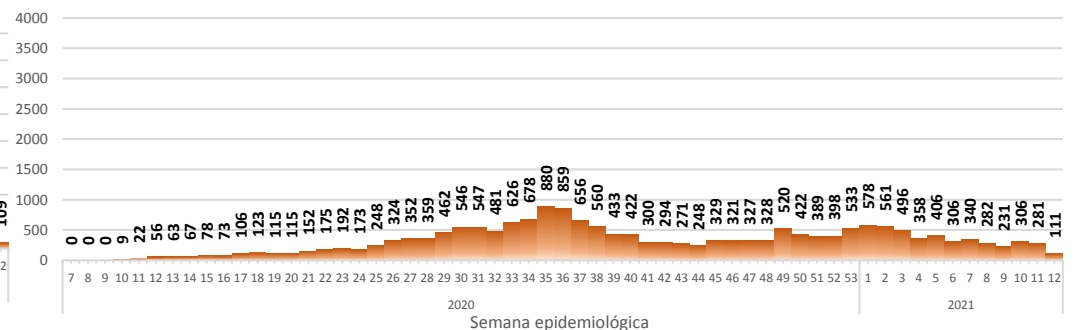

Casos confirmados por grupo etario

Casos confirmados por sexo

SITUACIÓN NACIONAL POR COVID-19

INFOGRAFÍA N°399

Inicio 29/02/2020- Corte 01/04/2021 08:00

CURVA EPIDEMIOLÓGICA DE CASOS COVID-19 ACUMULADOS POR SEMANA EPIDEMIOLÓGICA

Nacional

Pichincha

Guayas

Manabí

Azuay

Curva epidémica casos confirmados Covid-19 nos permite conocer la evolución de los casos confirmados con COVID-19 a lo largo de la pandemia, agrupados por semana epidemiológica, tomando en cuenta la fecha de inicio de síntomas.

Semana epidemiológica: Es un periodo de tiempo adoptado a nivel internacional; inicia en domingo y termina en sábado y nos permite analizar la evolución de las enfermedades o eventos, sujetos a vigilancia epidemiológica.