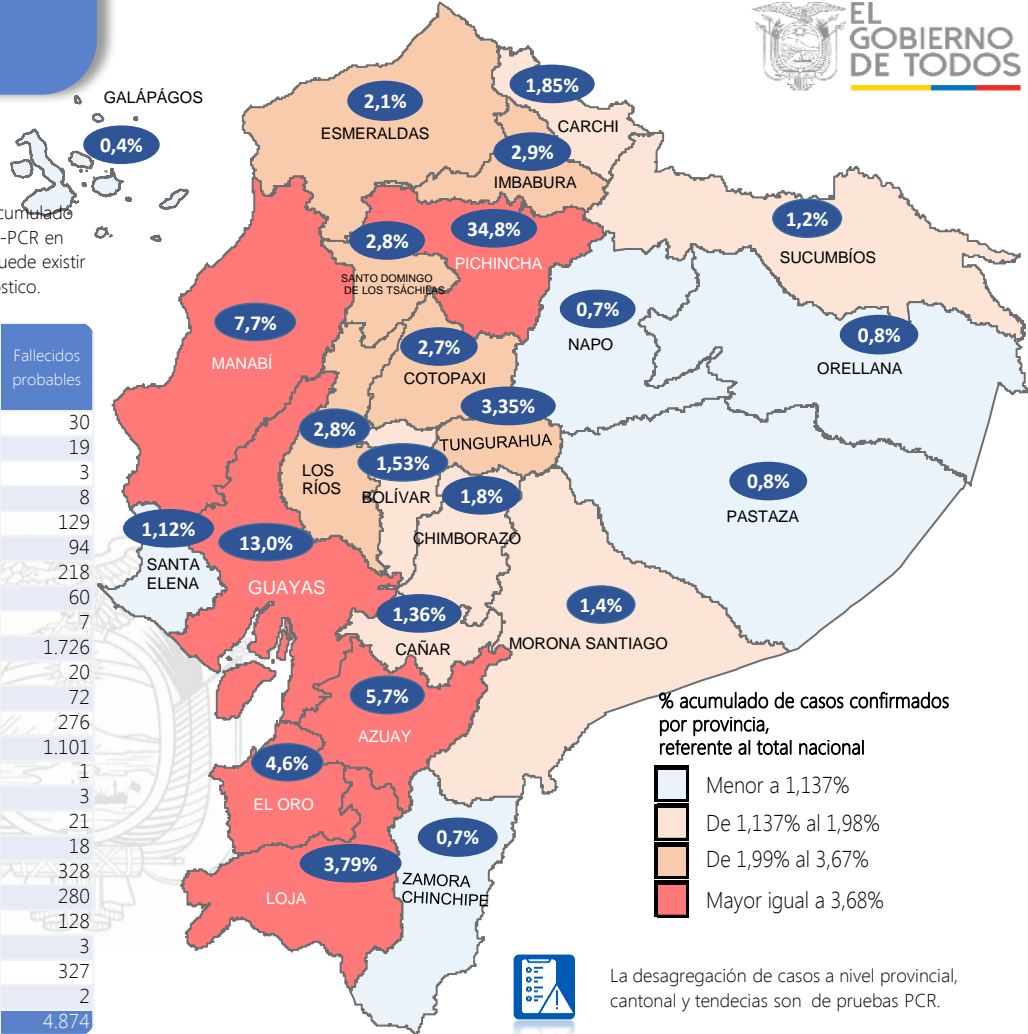

SITUACIÓN NACIONAL POR COVID-19

INFOGRAFÍA N°399

Inicio 29/02/2020- Corte 01/04/2021 08:00

330.388

Casos confirmados con pruebas PCR

281.684

*Pacientes recuperados

* **86,81%** pacientes recuperados respecto a confirmados PCR
Los pacientes recuperados son aquellos que han sido ingresado al sistema de vigilancia con al menos una prueba RT-PCR positivo, han pasado al menos 29 días desde la fecha de inicio de síntomas y están vivos. Este indicador se mostrará acumulado semanalmente cada domingo.

*Detalle de fallecidos

Confirmados	Probables	Total
12.003	4.874	16.877

***Fallecidos por Covid-19:** corresponde a los fallecidos confirmados con una prueba RT-PCR positiva, fallecidos probables que son las personas con síntomas, otras pruebas de laboratorio o imagen relacionados a Covid-19, sin una prueba RT-PCR.

Se han tomado **1.147.695** muestras para RT-PCR.

Este indicador, de actualización diaria, reporta el número acumulado de las muestras tomadas para la realización de la prueba RT-PCR en los laboratorios autorizados en Ecuador. Cabe indicar que puede existir más de una muestra por persona durante el proceso diagnóstico.

A fin de facilitar la lectura del indicador "casos fallecidos" y proporcionar la información desagregada por provincias se desglosa el número de fallecidos con Covid-19 confirmados por una prueba RT-PCR y los fallecidos probables con Covid-19.