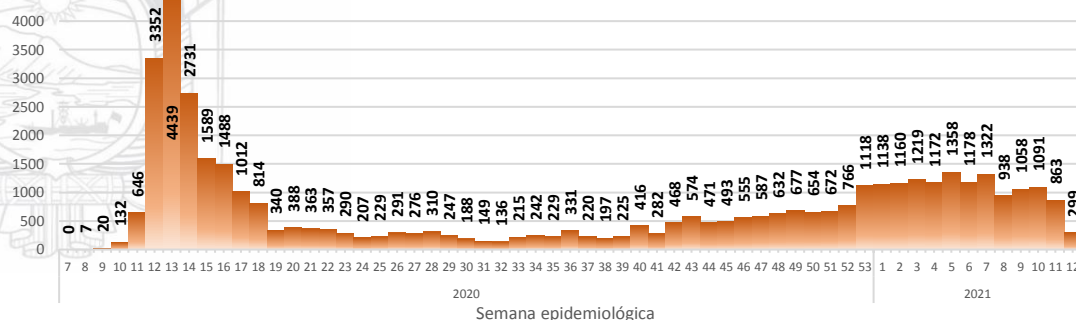

Casos confirmados por grupo etario

Casos confirmados por sexo

SITUACIÓN NACIONAL POR COVID-19

INFOGRAFÍA N°399

Inicio 29/02/2020- Corte 01/04/2021 08:00

CURVA EPIDEMIOLÓGICA DE CASOS COVID-19 ACUMULADOS POR SEMANA EPIDEMIOLÓGICA

Nacional

Pichincha

Guayas

Manabí

Azuay

Curva epidémica casos confirmados Covid-19 nos permite conocer la evolución de los casos confirmados con COVID-19 a lo largo de la pandemia, agrupados por semana epidemiológica, tomando en cuenta la fecha de inicio de síntomas.

Semana epidemiológica: Es un periodo de tiempo adoptado a nivel internacional; inicia en domingo y termina en sábado y nos permite analizar la evolución de las enfermedades o eventos, sujetos a vigilancia epidemiológica.