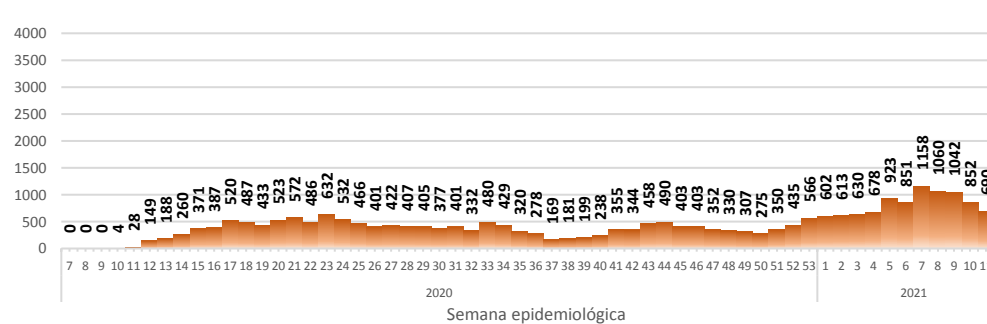

Casos confirmados por grupo etario

Casos confirmados por sexo

SITUACIÓN NACIONAL POR COVID-19

INFOGRAFÍA N°399

Inicio 29/02/2020- Corte 01/04/2021 08:00

CURVA EPIDEMIOLÓGICA DE CASOS COVID-19 ACUMULADOS POR SEMANA EPIDEMIOLÓGICA

Nacional

Pichincha

Guayas

Manabí

Azuay

Curva epidémica casos confirmados Covid-19 nos permite conocer la evolución de los casos confirmados con COVID-19 a lo largo de la pandemia, agrupados por semana epidemiológica, tomando en cuenta la fecha de inicio de síntomas.

Semana epidemiológica: Es un periodo de tiempo adoptado a nivel internacional; inicia en domingo y termina en sábado y nos permite analizar la evolución de las enfermedades o eventos, sujetos a vigilancia epidemiológica.