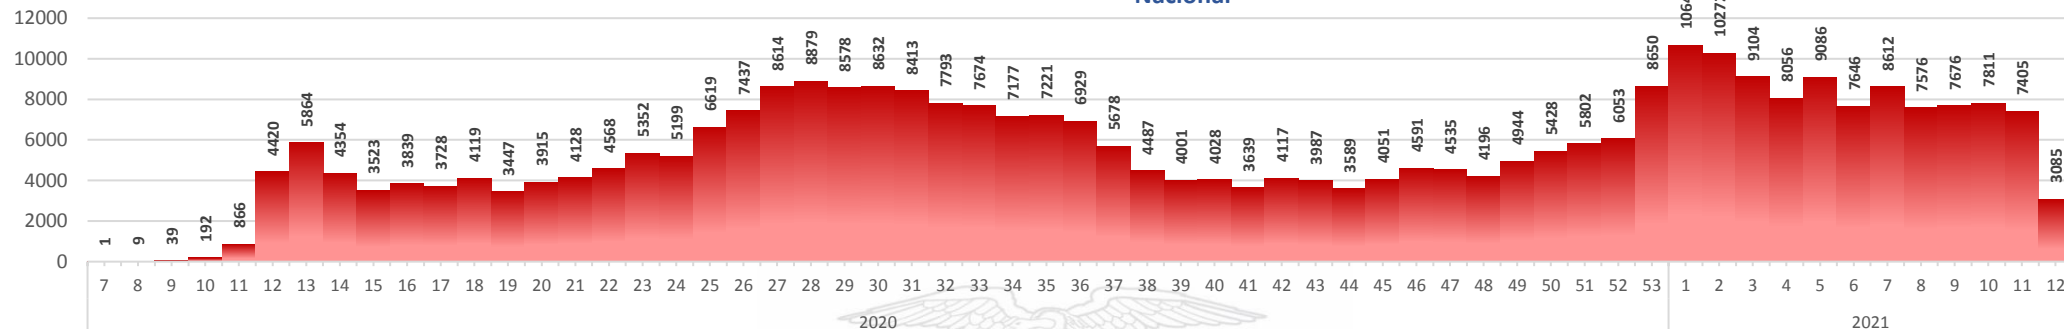

Casos confirmados por grupo etario

Casos confirmados por sexo

SITUACIÓN NACIONAL POR COVID-19

INFOGRAFÍA N°399

Inicio 29/02/2020- Corte 01/04/2021 08:00

CURVA EPIDEMIOLÓGICA DE CASOS COVID-19 ACUMULADOS POR SEMANA EPIDEMIOLÓGICA

Nacional

Pichincha

Guayas

Manabí

Azuay

Curva epidémica casos confirmados Covid-19 nos permite conocer la evolución de los casos confirmados con COVID-19 a lo largo de la pandemia, agrupados por semana epidemiológica, tomando en cuenta la fecha de inicio de síntomas.

Semana epidemiológica: Es un periodo de tiempo adoptado a nivel internacional; inicia en domingo y termina en sábado y nos permite analizar la evolución de las enfermedades o eventos, sujetos a vigilancia epidemiológica.