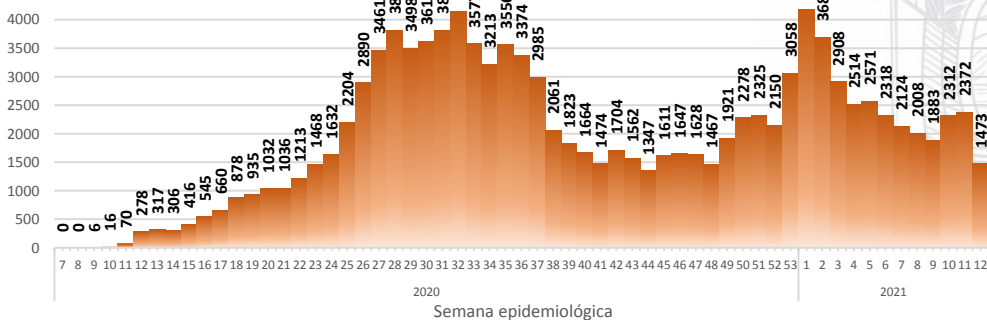

Casos confirmados por grupo etario

Casos confirmados por sexo

SITUACIÓN NACIONAL POR COVID-19

INFOGRAFÍA N°399

Inicio 29/02/2020- Corte 01/04/2021 08:00

CURVA EPIDEMIOLÓGICA DE CASOS COVID-19 ACUMULADOS POR SEMANA EPIDEMIOLÓGICA

Nacional

Pichincha

Guayas

Manabí

Azuay

Curva epidémica casos confirmados Covid-19 nos permite conocer la evolución de los casos confirmados con COVID-19 a lo largo de la pandemia, agrupados por semana epidemiológica, tomando en cuenta la fecha de inicio de síntomas.

Semana epidemiológica: Es un periodo de tiempo adoptado a nivel internacional; inicia en domingo y termina en sábado y nos permite analizar la evolución de las enfermedades o eventos, sujetos a vigilancia epidemiológica.