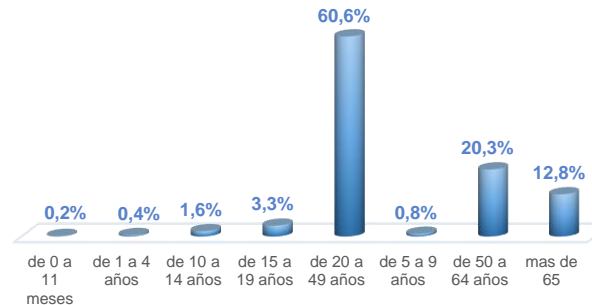

A fin de facilitar la lectura del indicador "casos fallecidos" y proporcionar la información desagregada por provincias se desglosa el número de fallecidos con Covid-19 confirmados por una prueba RT-PCR y los fallecidos probables con Covid-19.

763.324

Total casos descartados

36.027

Casos con alta hospitalaria

1.094

Hospitalizados estables

562

Hospitalizados pronóstico reservado

Llamadas 171, relacionadas a Covid 19	Teleconsulta	Atenciones en establecimientos de salud - MSP	Seguimiento telefónico	Seguimiento en domicilio
1.126.987	133.832	25.116	436.184	113.823

- Llamadas al 171 relacionadas a Covid-19: número de llamadas (acumuladas) atendidas por la plataforma 171 relacionadas a Covid-19.
- Teleconsulta: ciudadanos atendidos a través del APP SALUDEc y por un médico del 171.
- Atenciones en establecimientos de salud del MSP: citas agendadas a través del 171 en establecimientos del primer nivel de atención.
- Seguimiento telefónico: llamadas a pacientes con diagnóstico confirmado, seguidos vía telefónica en primer nivel, por un profesional del MSP.
- Seguimiento en domicilio: visitas domiciliarias a pacientes con diagnóstico confirmado, desde el primer nivel de atención, por un profesional del MSP.

Casos confirmados por grupo etario

Casos confirmados por sexo

SITUACIÓN NACIONAL POR COVID-19

INFOGRAFÍA N°399

Inicio 29/02/2020- Corte 01/04/2021 08:00

CURVA EPIDEMIOLÓGICA DE CASOS COVID-19 ACUMULADOS POR SEMANA EPIDEMIOLÓGICA