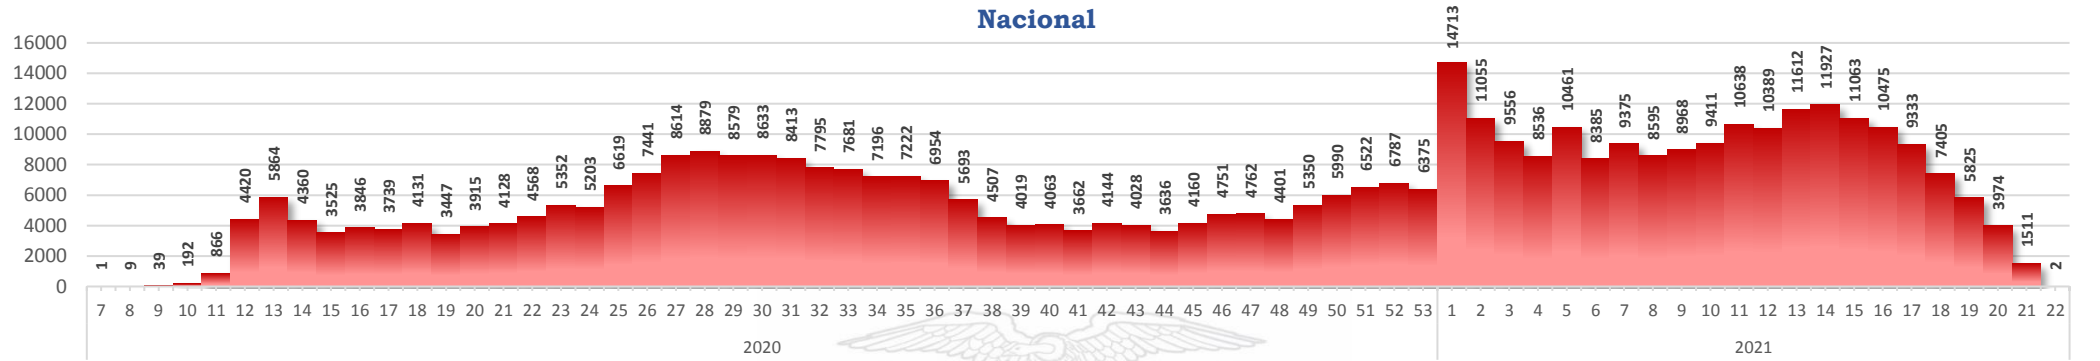

427.690

Casos confirmados con pruebas PCR

375.151

***Pacientes recuperados**

Se han tomado **1.426.639** muestras para RT-PCR.

Este indicador, de actualización diaria, reporta el número acumulado de las muestras tomadas para la realización de la prueba RT-PCR en los laboratorios autorizados en Ecuador. Cabe indicar que puede existir más de una muestra por persona durante el proceso diagnóstico.

% acumulado de casos confirmados por provincia, referente al total nacional

La desagregación de casos a nivel provincial, cantonal y tendencias son de pruebas PCR.

Casos confirmados por grupo etario

Casos confirmados por sexo

946.240

Total casos descartados

44.954

Casos con alta hospitalaria

938

Hospitalizados estables

512

Hospitalizados pronóstico reservado

Curva epidémica casos confirmados Covid-19 nos permite conocer la evolución de los casos confirmados con COVID-19 a lo largo de la pandemia, agrupados por semana epidemiológica, tomando en cuenta la fecha de inicio de síntomas.
 Semana epidemiológica: Es un periodo de tiempo adoptado a nivel internacional; inicia en domingo y termina en sábado y nos permite analizar la evolución de las enfermedades o eventos, sujetos a vigilancia epidemiológica.