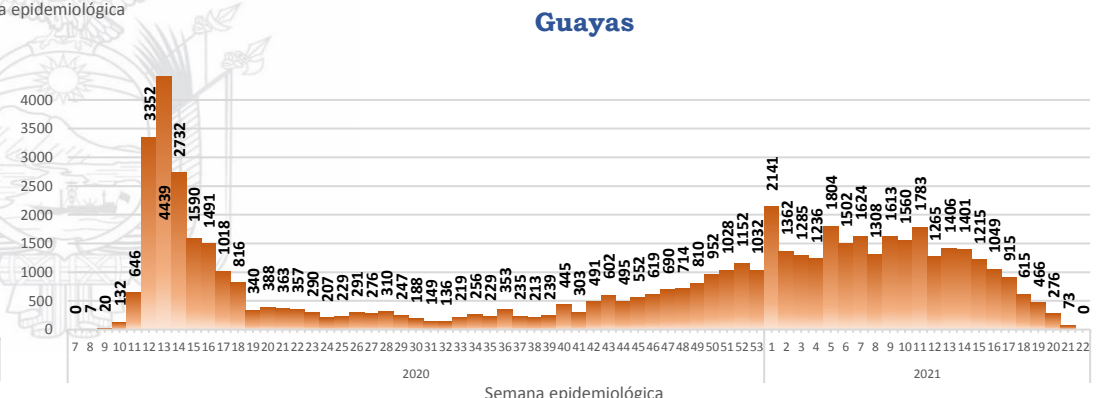

427.690

Casos confirmados con pruebas PCR

375.151

***Pacientes recuperados**

Se han tomado **1.426.639** muestras para RT-PCR.

Este indicador, de actualización diaria, reporta el número acumulado de las muestras tomadas para la realización de la prueba RT-PCR en los laboratorios autorizados en Ecuador. Cabe indicar que puede existir más de una muestra por persona durante el proceso diagnóstico.

946.240

Total casos descartados

44.954

Casos con alta hospitalaria

938

Hospitalizados estables

512

Hospitalizados pronóstico reservado

Llamadas 171, relacionadas a Covid 19	Teleconsulta	Atenciones en establecimientos de salud - MSP	Seguimiento telefónico	Seguimiento en domicilio
2.056.857	138.263	27.416	477.058	132.827

- Llamadas al 171 relacionadas a Covid-19: número de llamadas (acumuladas) atendidas por la plataforma 171 relacionadas a Covid-19.
- Teleconsulta: ciudadanos atendidos a través del APP SALUDEc y por un médico del 171.
- Atenciones en establecimientos de salud del MSP: citas agendadas a través del 171 en establecimientos del primer nivel de atención.
- Seguimiento telefónico: llamadas a pacientes con diagnóstico confirmado, seguidos vía telefónica en primer nivel, por un profesional del MSP.
- Seguimiento en domicilio: visitas domiciliarias a pacientes con diagnóstico confirmado, desde el primer nivel de atención, por un profesional del MSP.

Curva epidémica casos confirmados Covid-19 nos permite conocer la evolución de los casos confirmados con COVID-19 a lo largo de la pandemia, agrupados por semana epidemiológica, tomando en cuenta la fecha de inicio de síntomas.
 Semana epidemiológica: Es un periodo de tiempo adoptado a nivel internacional; inicia en domingo y termina en sábado y nos permite analizar la evolución de las enfermedades o eventos, sujetos a vigilancia epidemiológica.