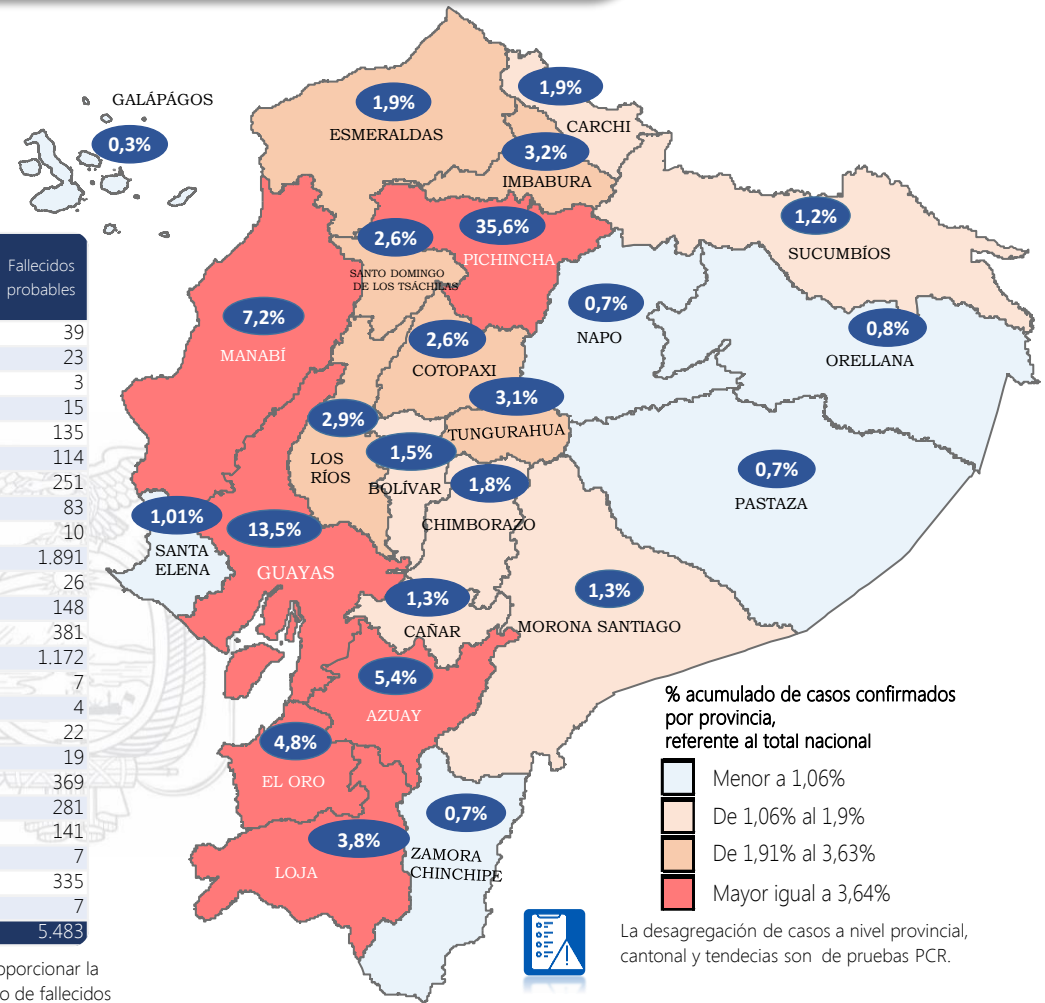

427.690

Casos confirmados con pruebas PCR

375.151

***Pacientes recuperados**

Se han tomado **1.426.639** muestras para RT-PCR.

Este indicador, de actualización diaria, reporta el número acumulado de las muestras tomadas para la realización de la prueba RT-PCR en los laboratorios autorizados en Ecuador. Cabe indicar que puede existir más de una muestra por persona durante el proceso diagnóstico.

Provincia	Confirmados por RT-PCR	Fallecidos confirmados por RT-PCR	Fallecidos probables
Azuay	23.121	488	39
Bolívar	6.487	106	23
Carchi	7.972	268	3
Cañar	5.603	133	15
Chimborazo	7.891	518	135
Cotopaxi	11.113	506	114
El Oro	20.536	1.046	251
Esmeraldas	8.338	379	83
Galápagos	1.441	10	10
Guayas	57.542	2.644	1.891
Imbabura	13.821	394	26
Loja	16.158	540	148
Los Ríos	12.212	472	381
Manabí	30.813	2.439	1.172
Morona Santiago	5.690	57	7
Napo	3.202	104	4
Orellana	3.215	83	22
Pastaza	3.187	84	19
Pichincha	152.369	3.046	369
Santa Elena	4.316	417	281
Sto. Domingo Tsáchilas	11.241	667	141
Sucumbíos	5.178	171	7
Tungurahua	13.457	470	335
Zamora Chinchipe	2.787	95	7
Total	427.690	15.137	5.483

A fin de facilitar la lectura del indicador "casos fallecidos" y proporcionar la información desagregada por provincias se desglosa el número de fallecidos con Covid-19 confirmados por una prueba RT-PCR y los fallecidos probables con Covid-19.

Curva epidémica casos confirmados Covid-19 nos permite conocer la evolución de los casos confirmados con COVID-19 a lo largo de la pandemia, agrupados por semana epidemiológica, tomando en cuenta la fecha de inicio de síntomas.
 Semana epidemiológica: Es un periodo de tiempo adoptado a nivel internacional; inicia en domingo y termina en sábado y nos permite analizar la evolución de las enfermedades o eventos, sujetos a vigilancia epidemiológica.