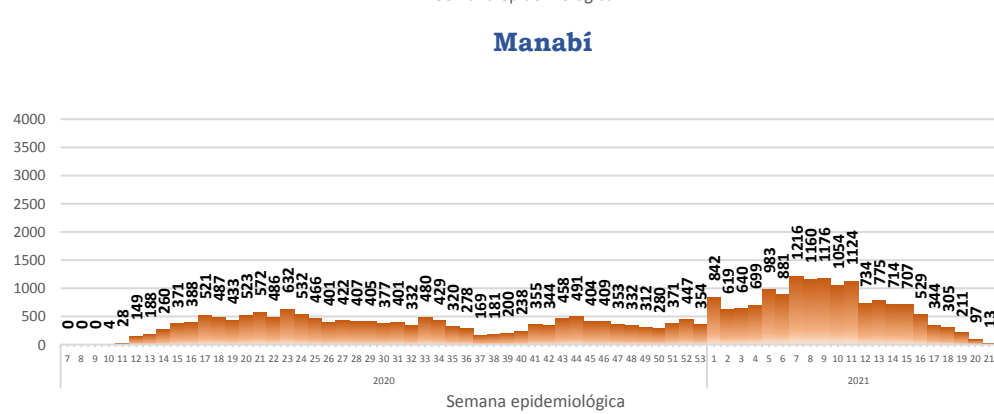

427.690

Casos confirmados con pruebas PCR

375.151

***Pacientes recuperados**

Se han tomado **1.426.639** muestras para RT-PCR.

Este indicador, de actualización diaria, reporta el número acumulado de las muestras tomadas para la realización de la prueba RT-PCR en los laboratorios autorizados en Ecuador. Cabe indicar que puede existir más de una muestra por persona durante el proceso diagnóstico.

946.240

Total casos descartados

44.954

Casos con alta hospitalaria

938

Hospitalizados estables

512

Hospitalizados pronóstico reservado

Llamadas 171, relacionadas a Covid 19	Teleconsulta	Atenciones en establecimientos de salud - MSP	Seguimiento telefónico	Seguimiento en domicilio
2.056.857	138.263	27.416	477.058	132.827

- Llamadas al 171 relacionadas a Covid-19: número de llamadas (acumuladas) atendidas por la plataforma 171 relacionadas a Covid-19.
- Teleconsulta: ciudadanos atendidos a través del APP SALUDEc y por un médico del 171.
- Atenciones en establecimientos de salud del MSP: citas agendadas a través del 171 en establecimientos del primer nivel de atención.
- Seguimiento telefónico: llamadas a pacientes con diagnóstico confirmado, seguidos vía telefónica en primer nivel, por un profesional del MSP.
- Seguimiento en domicilio: visitas domiciliarias a pacientes con diagnóstico confirmado, desde el primer nivel de atención, por un profesional del MSP.

Curva epidémica casos confirmados Covid-19 nos permite conocer la evolución de los casos confirmados con COVID-19 a lo largo de la pandemia, agrupados por semana epidemiológica, tomando en cuenta la fecha de inicio de síntomas.
 Semana epidemiológica: Es un periodo de tiempo adoptado a nivel internacional; inicia en domingo y termina en sábado y nos permite analizar la evolución de las enfermedades o eventos, sujetos a vigilancia epidemiológica.