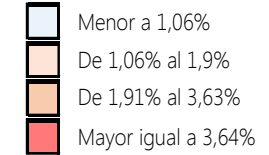

La desagregación de casos a nivel provincial, cantonal y tendencias son de pruebas PCR.