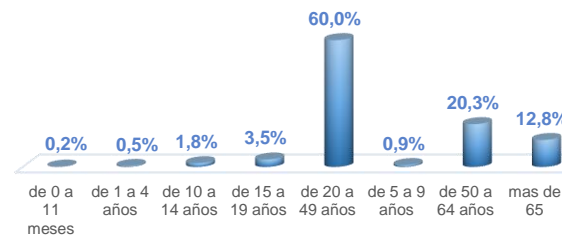

427.690

Casos confirmados con pruebas PCR

375.151

***Pacientes recuperados**

Se han tomado **1.426.639** muestras para RT-PCR.

Este indicador, de actualización diaria, reporta el número acumulado de las muestras tomadas para la realización de la prueba RT-PCR en los laboratorios autorizados en Ecuador. Cabe indicar que puede existir más de una muestra por persona durante el proceso diagnóstico.

A fin de facilitar la lectura del indicador "casos fallecidos" y proporcionar la información desagregada por provincias se desglosa el número de fallecidos con Covid-19 confirmados por una prueba RT-PCR y los fallecidos probables con Covid-19.

% acumulado de casos confirmados por provincia, referente al total nacional

La desagregación de casos a nivel provincial, cantonal y tendencias son de pruebas PCR.

Casos confirmados por grupo etario

Casos confirmados por sexo