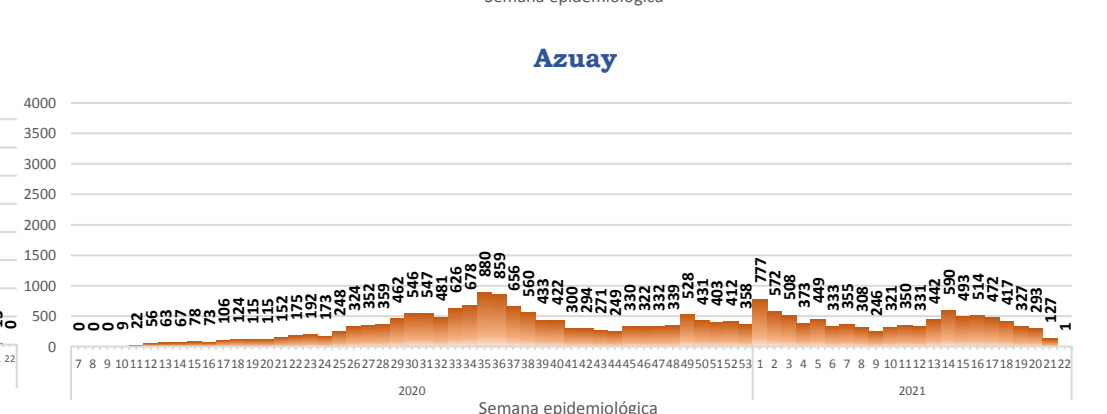

427.690

Casos confirmados con pruebas PCR

375.151

***Pacientes recuperados**

Se han tomado **1.426.639** muestras para RT-PCR.

Este indicador, de actualización diaria, reporta el número acumulado de las muestras tomadas para la realización de la prueba RT-PCR en los laboratorios autorizados en Ecuador. Cabe indicar que puede existir más de una muestra por persona durante el proceso diagnóstico.

946.240

Total casos descartados

44.954

Casos con alta hospitalaria

938

Hospitalizados estables

512

Hospitalizados pronóstico reservado

Llamadas 171, relacionadas a Covid 19	Teleconsulta	Atenciones en establecimientos de salud - MSP	Seguimiento telefónico	Seguimiento en domicilio
2.056.857	138.263	27.416	477.058	132.827

- Llamadas al 171 relacionadas a Covid-19: número de llamadas (acumuladas) atendidas por la plataforma 171 relacionadas a Covid-19.
- Teleconsulta: ciudadanos atendidos a través del APP SALUDEc y por un médico del 171.
- Atenciones en establecimientos de salud del MSP: citas agendadas a través del 171 en establecimientos del primer nivel de atención.
- Seguimiento telefónico: llamadas a pacientes con diagnóstico confirmado, seguidos vía telefónica en primer nivel, por un profesional del MSP.
- Seguimiento en domicilio: visitas domiciliarias a pacientes con diagnóstico confirmado, desde el primer nivel de atención, por un profesional del MSP.

Curva epidémica casos confirmados Covid-19 nos permite conocer la evolución de los casos confirmados con COVID-19 a lo largo de la pandemia, agrupados por semana epidemiológica, tomando en cuenta la fecha de inicio de síntomas.
 Semana epidemiológica: Es un periodo de tiempo adoptado a nivel internacional; inicia en domingo y termina en sábado y nos permite analizar la evolución de las enfermedades o eventos, sujetos a vigilancia epidemiológica.