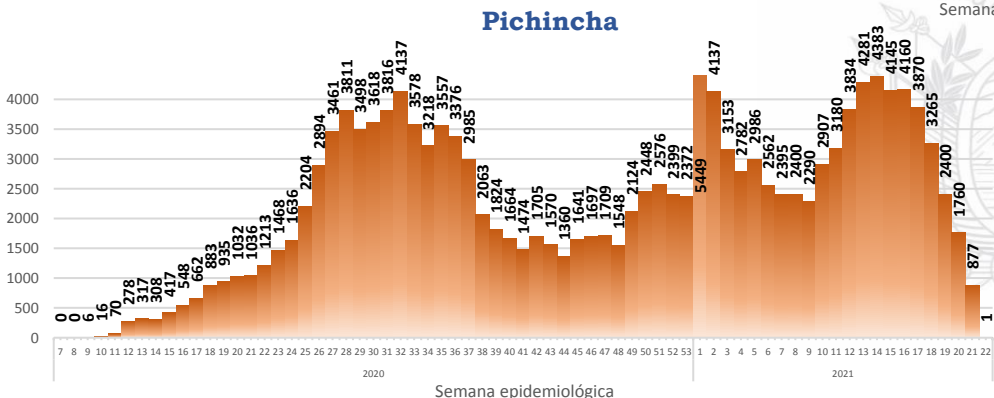

427.690

Casos confirmados con pruebas PCR

375.151

***Pacientes recuperados**

Se han tomado **1.426.639** muestras para RT-PCR.

Este indicador, de actualización diaria, reporta el número acumulado de las muestras tomadas para la realización de la prueba RT-PCR en los laboratorios autorizados en Ecuador. Cabe indicar que puede existir más de una muestra por persona durante el proceso diagnóstico.

946.240

Total casos descartados

44.954

Casos con alta hospitalaria

938

Hospitalizados estables

512

Hospitalizados pronóstico reservado

Llamadas 171, relacionadas a Covid 19	Teleconsulta	Atenciones en establecimientos de salud - MSP	Seguimiento telefónico	Seguimiento en domicilio
2.056.857	138.263	27.416	477.058	132.827

- Llamadas al 171 relacionadas a Covid-19: número de llamadas (acumuladas) atendidas por la plataforma 171 relacionadas a Covid-19.
- Teleconsulta: ciudadanos atendidos a través del APP SALUDEc y por un médico del 171.
- Atenciones en establecimientos de salud del MSP: citas agendadas a través del 171 en establecimientos del primer nivel de atención.
- Seguimiento telefónico: llamadas a pacientes con diagnóstico confirmado, seguidos vía telefónica en primer nivel, por un profesional del MSP.
- Seguimiento en domicilio: visitas domiciliarias a pacientes con diagnóstico confirmado, desde el primer nivel de atención, por un profesional del MSP.

Curva epidémica casos confirmados Covid-19 nos permite conocer la evolución de los casos confirmados con COVID-19 a lo largo de la pandemia, agrupados por semana epidemiológica, tomando en cuenta la fecha de inicio de síntomas.
 Semana epidemiológica: Es un periodo de tiempo adoptado a nivel internacional; inicia en domingo y termina en sábado y nos permite analizar la evolución de las enfermedades o eventos, sujetos a vigilancia epidemiológica.