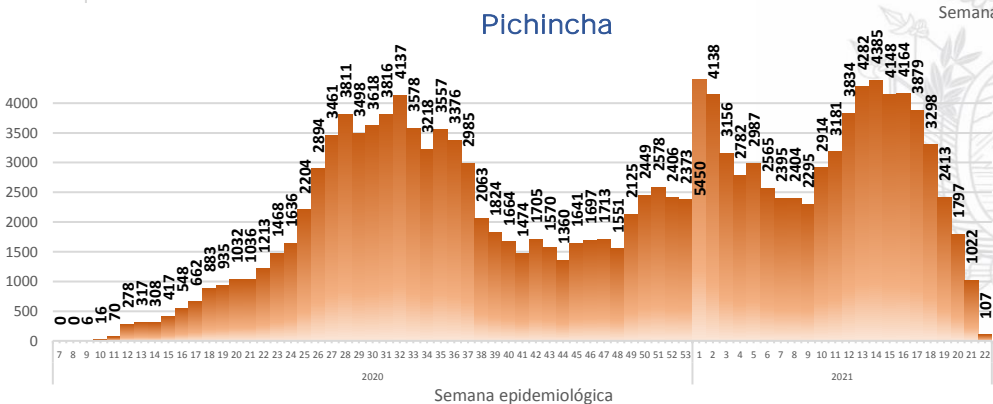

428.865

Casos confirmados con pruebas PCR

375.151

\*Pacientes recuperados

Se han tomado **1.431.391** muestras para RT-PCR.

Este indicador, de actualización diaria, reporta el número acumulado de las muestras tomadas para la realización de la prueba RT-PCR en los laboratorios autorizados en Ecuador. Cabe indicar que puede existir más de una muestra por persona durante el proceso diagnóstico.

% acumulado de casos confirmados por provincia, referente al total nacional

- Menor a 1,058%
- De 1,058% al 1,9%
- De 1,91% al 3,64%
- Mayor igual a 3,65%

La desagregación de casos a nivel provincial, cantonal y tendencias son de pruebas PCR.

Casos confirmados por grupo etario

Casos confirmados por sexo

Curva epidémica casos confirmados Covid-19 nos permite conocer la evolución de los casos confirmados con COVID-19 a lo largo de la pandemia, agrupados por semana epidemiológica, tomando en cuenta la fecha de inicio de síntomas.  
 Semana epidemiológica: Es un periodo de tiempo adoptado a nivel internacional; inicia en domingo y termina en sábado y nos permite analizar la evolución de las enfermedades o eventos, sujetos a vigilancia epidemiológica.