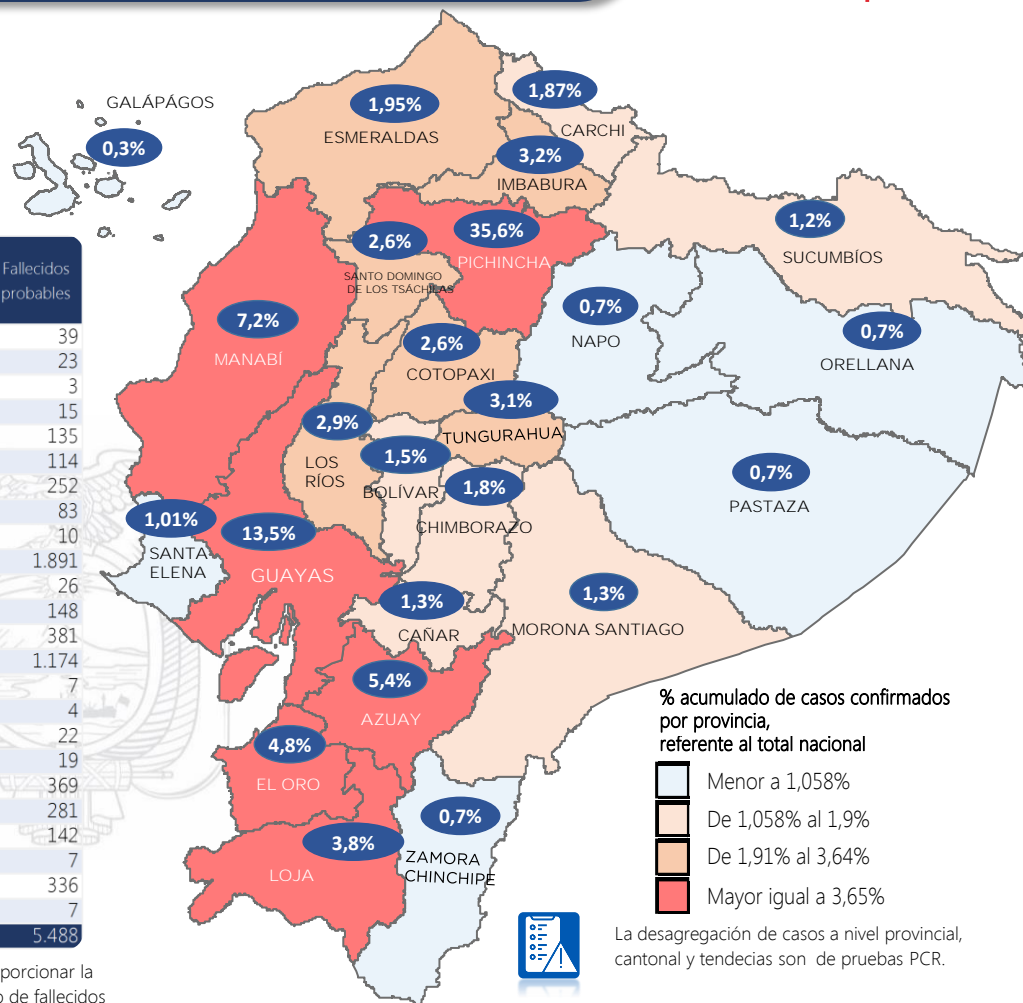

Provincia	Confirmados por RT-PCR	Fallecidos confirmados por RT-PCR	Fallecidos probables
Azuay	23.187	488	39
Bolívar	6.491	106	23
Carchi	8.010	269	3
Cañar	5.626	133	15
Chimborazo	7.922	518	135
Cotopaxi	11.124	511	114
El Oro	20.577	1.048	252
Esmeraldas	8.342	379	83
Galápagos	1.441	10	10
Guayas	57.801	2.645	1.891
Imbabura	13.850	399	26
Loja	16.248	540	148
Los Ríos	12.235	472	381
Manabí	30.887	2.449	1.174
Morona Santiago	5.702	57	7
Napo	3.202	104	4
Orellana	3.215	89	22
Pastaza	3.189	84	19
Pichincha	152.767	3.059	369
Santa Elena	4.321	418	281
Sto. Domingo Tsáchilas	11.255	671	142
Sucumbíos	5.179	171	7
Tungurahua	13.491	478	336
Zamora Chinchipe	2.803	95	7
Total	428.865	15.193	5.488

A fin de facilitar la lectura del indicador "casos fallecidos" y proporcionar la información desagregada por provincias se desglosa el número de fallecidos con Covid-19 confirmados por una prueba RT-PCR y los fallecidos probables con Covid-19.