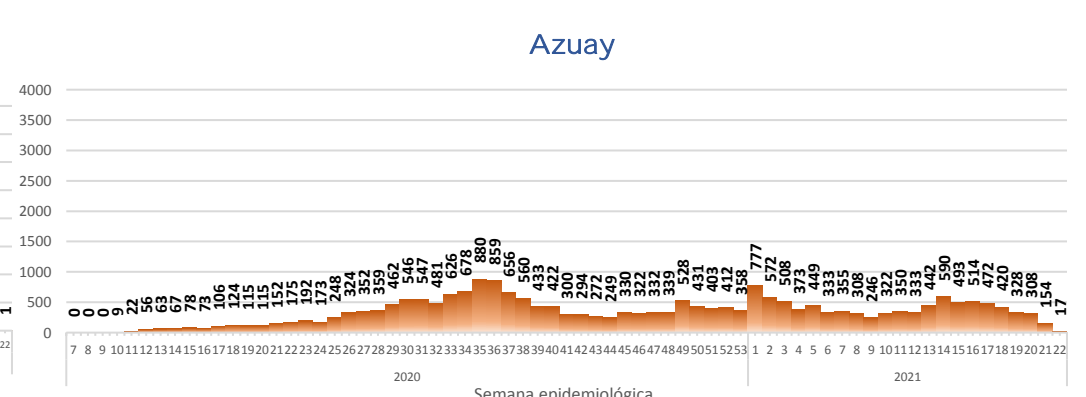

428.865

Casos confirmados con pruebas PCR

375.151

\*Pacientes recuperados

Se han tomado **1.431.391** muestras para RT-PCR.

Este indicador, de actualización diaria, reporta el número acumulado de las muestras tomadas para la realización de la prueba RT-PCR en los laboratorios autorizados en Ecuador. Cabe indicar que puede existir más de una muestra por persona durante el proceso diagnóstico.

949.708

Total casos descartados

45.367

Casos con alta hospitalaria

902

Hospitalizados estables

502

Hospitalizados pronóstico reservado

% acumulado de casos confirmados por provincia, referente al total nacional

- Menor a 1,058%
- De 1,058% al 1,9%
- De 1,91% al 3,64%
- Mayor igual a 3,65%

La desagregación de casos a nivel provincial, cantonal y tendencias son de pruebas PCR.

Casos confirmados por grupo etario

Casos confirmados por sexo

Curva epidémica casos confirmados Covid-19 nos permite conocer la evolución de los casos confirmados con COVID-19 a lo largo de la pandemia, agrupados por semana epidemiológica, tomando en cuenta la fecha de inicio de síntomas.  
 Semana epidemiológica: Es un periodo de tiempo adoptado a nivel internacional; inicia en domingo y termina en sábado y nos permite analizar la evolución de las enfermedades o eventos, sujetos a vigilancia epidemiológica.