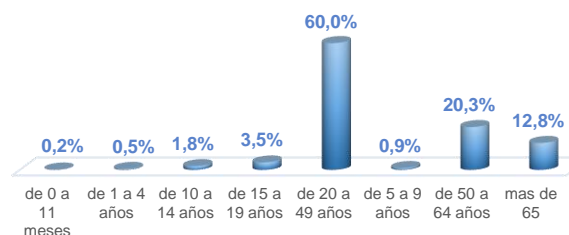

A fin de facilitar la lectura del indicador "casos fallecidos" y proporcionar la información desagregada por provincias se desglosa el número de fallecidos con Covid-19 confirmados por una prueba RT-PCR y los fallecidos probables con Covid-19.

Casos confirmados por grupo etario

Casos confirmados por sexo

Curva epidémica casos confirmados Covid-19 nos permite conocer la evolución de los casos confirmados con COVID-19 a lo largo de la pandemia, agrupados por semana epidemiológica, tomando en cuenta la fecha de inicio de síntomas.  
 Semana epidemiológica: Es un periodo de tiempo adoptado a nivel internacional; inicia en domingo y termina en sábado y nos permite analizar la evolución de las enfermedades o eventos, sujetos a vigilancia epidemiológica.