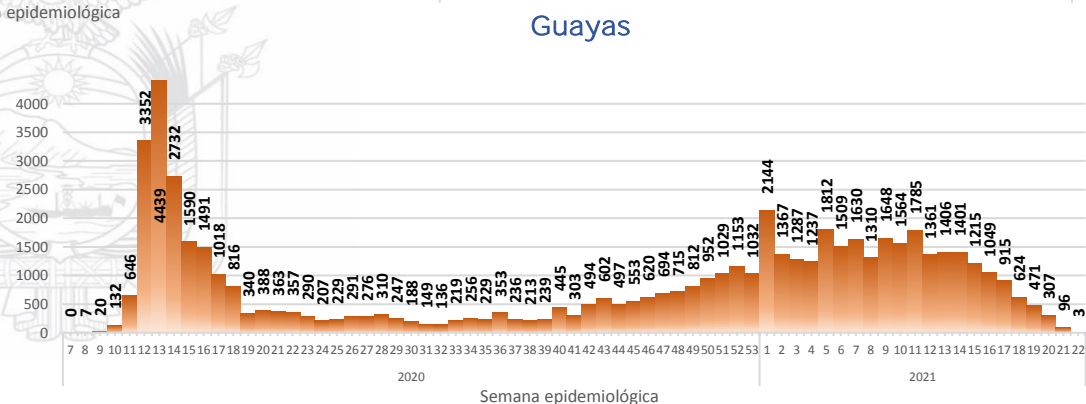

428.865

Casos confirmados con pruebas PCR

375.151

\*Pacientes recuperados

Se han tomado **1.431.391** muestras para RT-PCR.

Este indicador, de actualización diaria, reporta el número acumulado de las muestras tomadas para la realización de la prueba RT-PCR en los laboratorios autorizados en Ecuador. Cabe indicar que puede existir más de una muestra por persona durante el proceso diagnóstico.

A fin de facilitar la lectura del indicador "casos fallecidos" y proporcionar la información desagregada por provincias se desglosa el número de fallecidos con Covid-19 confirmados por una prueba RT-PCR y los fallecidos probables con Covid-19.

% acumulado de casos confirmados por provincia, referente al total nacional

- Menor a 1,058%
- De 1,058% al 1,9%
- De 1,91% al 3,64%
- Mayor igual a 3,65%

La desagregación de casos a nivel provincial, cantonal y tendencias son de pruebas PCR.

Casos confirmados por grupo etario

Casos confirmados por sexo

Curva epidémica casos confirmados Covid-19 nos permite conocer la evolución de los casos confirmados con COVID-19 a lo largo de la pandemia, agrupados por semana epidemiológica, tomando en cuenta la fecha de inicio de síntomas.  
 Semana epidemiológica: Es un periodo de tiempo adoptado a nivel internacional; inicia en domingo y termina en sábado y nos permite analizar la evolución de las enfermedades o eventos, sujetos a vigilancia epidemiológica.