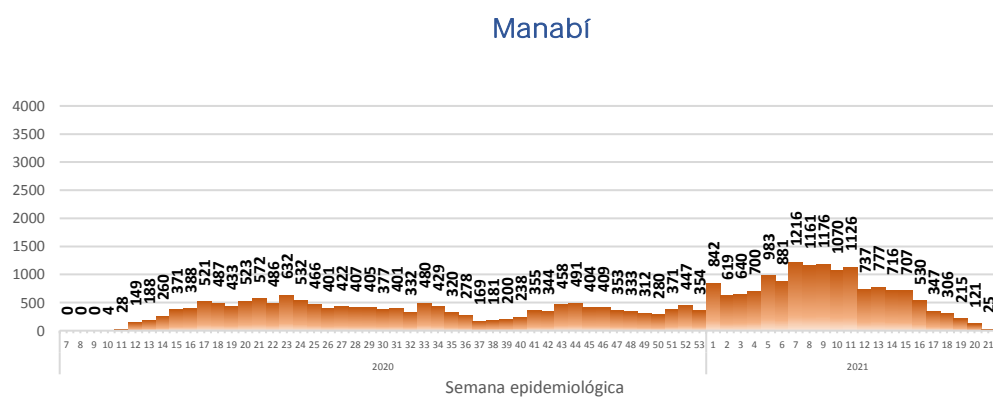

428.865

Casos confirmados con pruebas PCR

375.151

\*Pacientes recuperados

Se han tomado **1.431.391** muestras para RT-PCR.

Este indicador, de actualización diaria, reporta el número acumulado de las muestras tomadas para la realización de la prueba RT-PCR en los laboratorios autorizados en Ecuador. Cabe indicar que puede existir más de una muestra por persona durante el proceso diagnóstico.

949.708

Total casos descartados

45.367

Casos con alta hospitalaria

902

Hospitalizados estables

502

Hospitalizados pronóstico reservado

% acumulado de casos confirmados por provincia, referente al total nacional

- Menor a 1,058%
- De 1,058% al 1,9%
- De 1,91% al 3,64%
- Mayor igual a 3,65%

La desagregación de casos a nivel provincial, cantonal y tendencias son de pruebas PCR.

Casos confirmados por grupo etario

Casos confirmados por sexo

Curva epidémica casos confirmados Covid-19 nos permite conocer la evolución de los casos confirmados con COVID-19 a lo largo de la pandemia, agrupados por semana epidemiológica, tomando en cuenta la fecha de inicio de síntomas.  
 Semana epidemiológica: Es un periodo de tiempo adoptado a nivel internacional; inicia en domingo y termina en sábado y nos permite analizar la evolución de las enfermedades o eventos, sujetos a vigilancia epidemiológica.