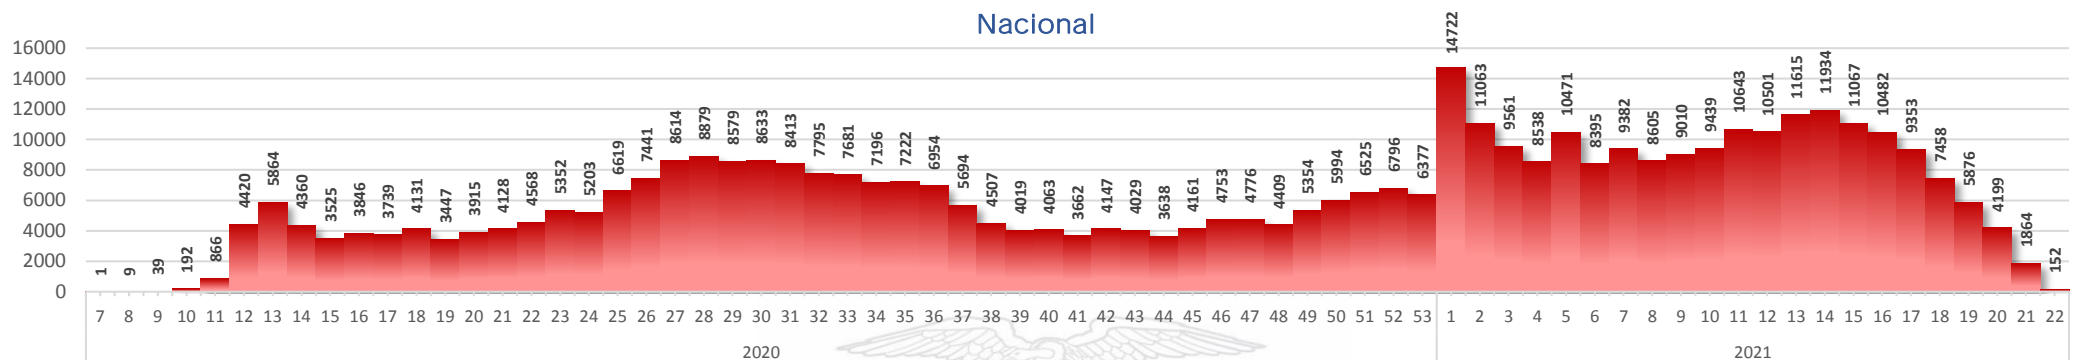

428.865

Casos confirmados con pruebas PCR

375.151

\*Pacientes recuperados

Se han tomado **1.431.391** muestras para RT-PCR.

Este indicador, de actualización diaria, reporta el número acumulado de las muestras tomadas para la realización de la prueba RT-PCR en los laboratorios autorizados en Ecuador. Cabe indicar que puede existir más de una muestra por persona durante el proceso diagnóstico.

A fin de facilitar la lectura del indicador "casos fallecidos" y proporcionar la información desagregada por provincias se desglosa el número de fallecidos con Covid-19 confirmados por una prueba RT-PCR y los fallecidos probables con Covid-19.

% acumulado de casos confirmados por provincia, referente al total nacional

- Menor a 1,058%
- De 1,058% al 1,9%
- De 1,91% al 3,64%
- Mayor igual a 3,65%

La desagregación de casos a nivel provincial, cantonal y tendencias son de pruebas PCR.

Casos confirmados por grupo etario

Casos confirmados por sexo

Curva epidémica casos confirmados Covid-19 nos permite conocer la evolución de los casos confirmados con COVID-19 a lo largo de la pandemia, agrupados por semana epidemiológica, tomando en cuenta la fecha de inicio de síntomas.  
 Semana epidemiológica: Es un periodo de tiempo adoptado a nivel internacional; inicia en domingo y termina en sábado y nos permite analizar la evolución de las enfermedades o eventos, sujetos a vigilancia epidemiológica.