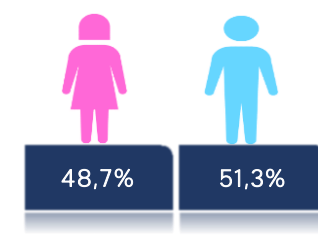

Casos confirmados por grupo etario

Casos confirmados por sexo

Curva epidémica casos confirmados Covid-19 nos permite conocer la evolución de los casos confirmados con COVID-19 a lo largo de la pandemia, agrupados por semana epidemiológica, tomando en cuenta la fecha de inicio de síntomas.  
 Semana epidemiológica: Es un periodo de tiempo adoptado a nivel internacional; inicia en domingo y termina en sábado y nos permite analizar la evolución de las enfermedades o eventos, sujetos a vigilancia epidemiológica.