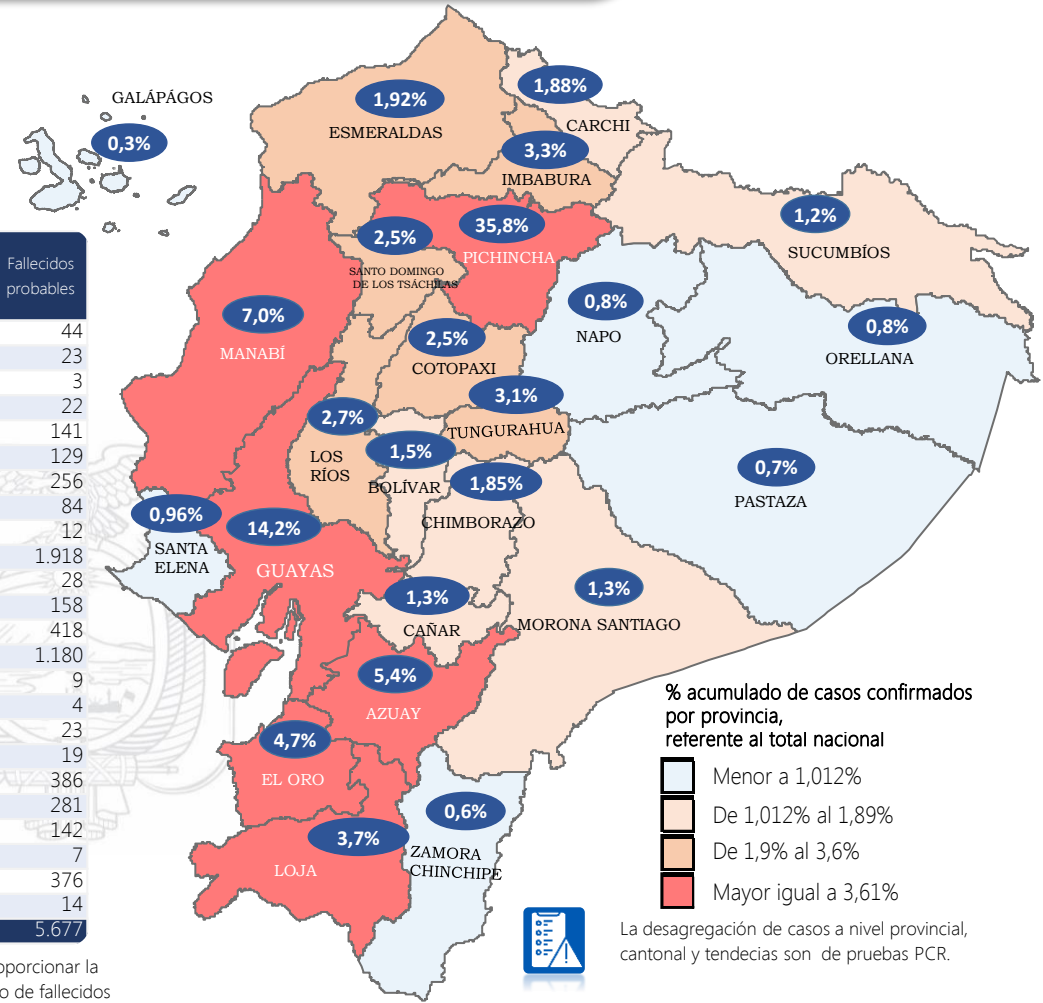

Casos confirmados por sexo

*Detalle de fallecidos

Confirmados	Probables	Total
15.946	5.677	21.623

***Fallecidos por Covid-19:** corresponde a los fallecidos confirmados con una prueba RT-PCR positiva, fallecidos probables que son las personas con síntomas, otras pruebas de laboratorio o imagen relacionados a Covid-19, sin una prueba RT-PCR.

1.040.683

Total casos descartados

48.969

Casos con alta hospitalaria

650

Hospitalizados estables

427

Hospitalizados pronóstico reservado

Llamadas 171, relacionadas a Covid 19	Teleconsulta	Atenciones en establecimientos de salud - MSP	Seguimiento telefónico	Seguimiento en domicilio
2.397.088	140.860	28.936	496.718	145.426

- Llamadas al 171 relacionadas a Covid-19: número de llamadas (acumuladas) atendidas por la plataforma 171 relacionadas a Covid-19.
- Teleconsulta: ciudadanos atendidos a través del APP SALUDEc y por un médico del 171.
- Atenciones en establecimientos de salud del MSP: citas agendadas a través del 171 en establecimientos del primer nivel de atención.
- Seguimiento telefónico: llamadas a pacientes con diagnóstico confirmado, seguidos vía telefónica en primer nivel, por un profesional del MSP.
- Seguimiento en domicilio: visitas domiciliarias a pacientes con diagnóstico confirmado, desde el primer nivel de atención, por un profesional del MSP.

Casos confirmados por grupo etario