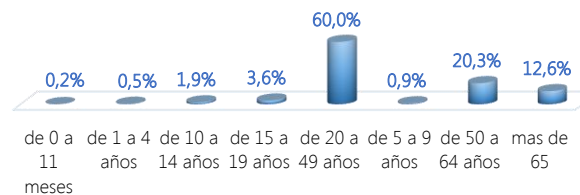

*Detalle de fallecidos

Confirmados	Probables	Total
15.946	5.677	21.623

***Fallecidos por Covid-19:** corresponde a los fallecidos confirmados con una prueba RT-PCR positiva, fallecidos probables que son las personas con síntomas, otras pruebas de laboratorio o imagen relacionados a Covid-19, sin una prueba RT-PCR.

1.040.683

Total casos descartados

48.969

Casos con alta hospitalaria

650

Hospitalizados estables

427

Hospitalizados pronóstico reservado

Casos confirmados por grupo etario

Casos confirmados por sexo

Curva epidémica casos confirmados Covid-19 nos permite conocer la evolución de los casos confirmados con COVID-19 a lo largo de la pandemia, agrupados por semana epidemiológica, tomando en cuenta la fecha de inicio de síntomas.