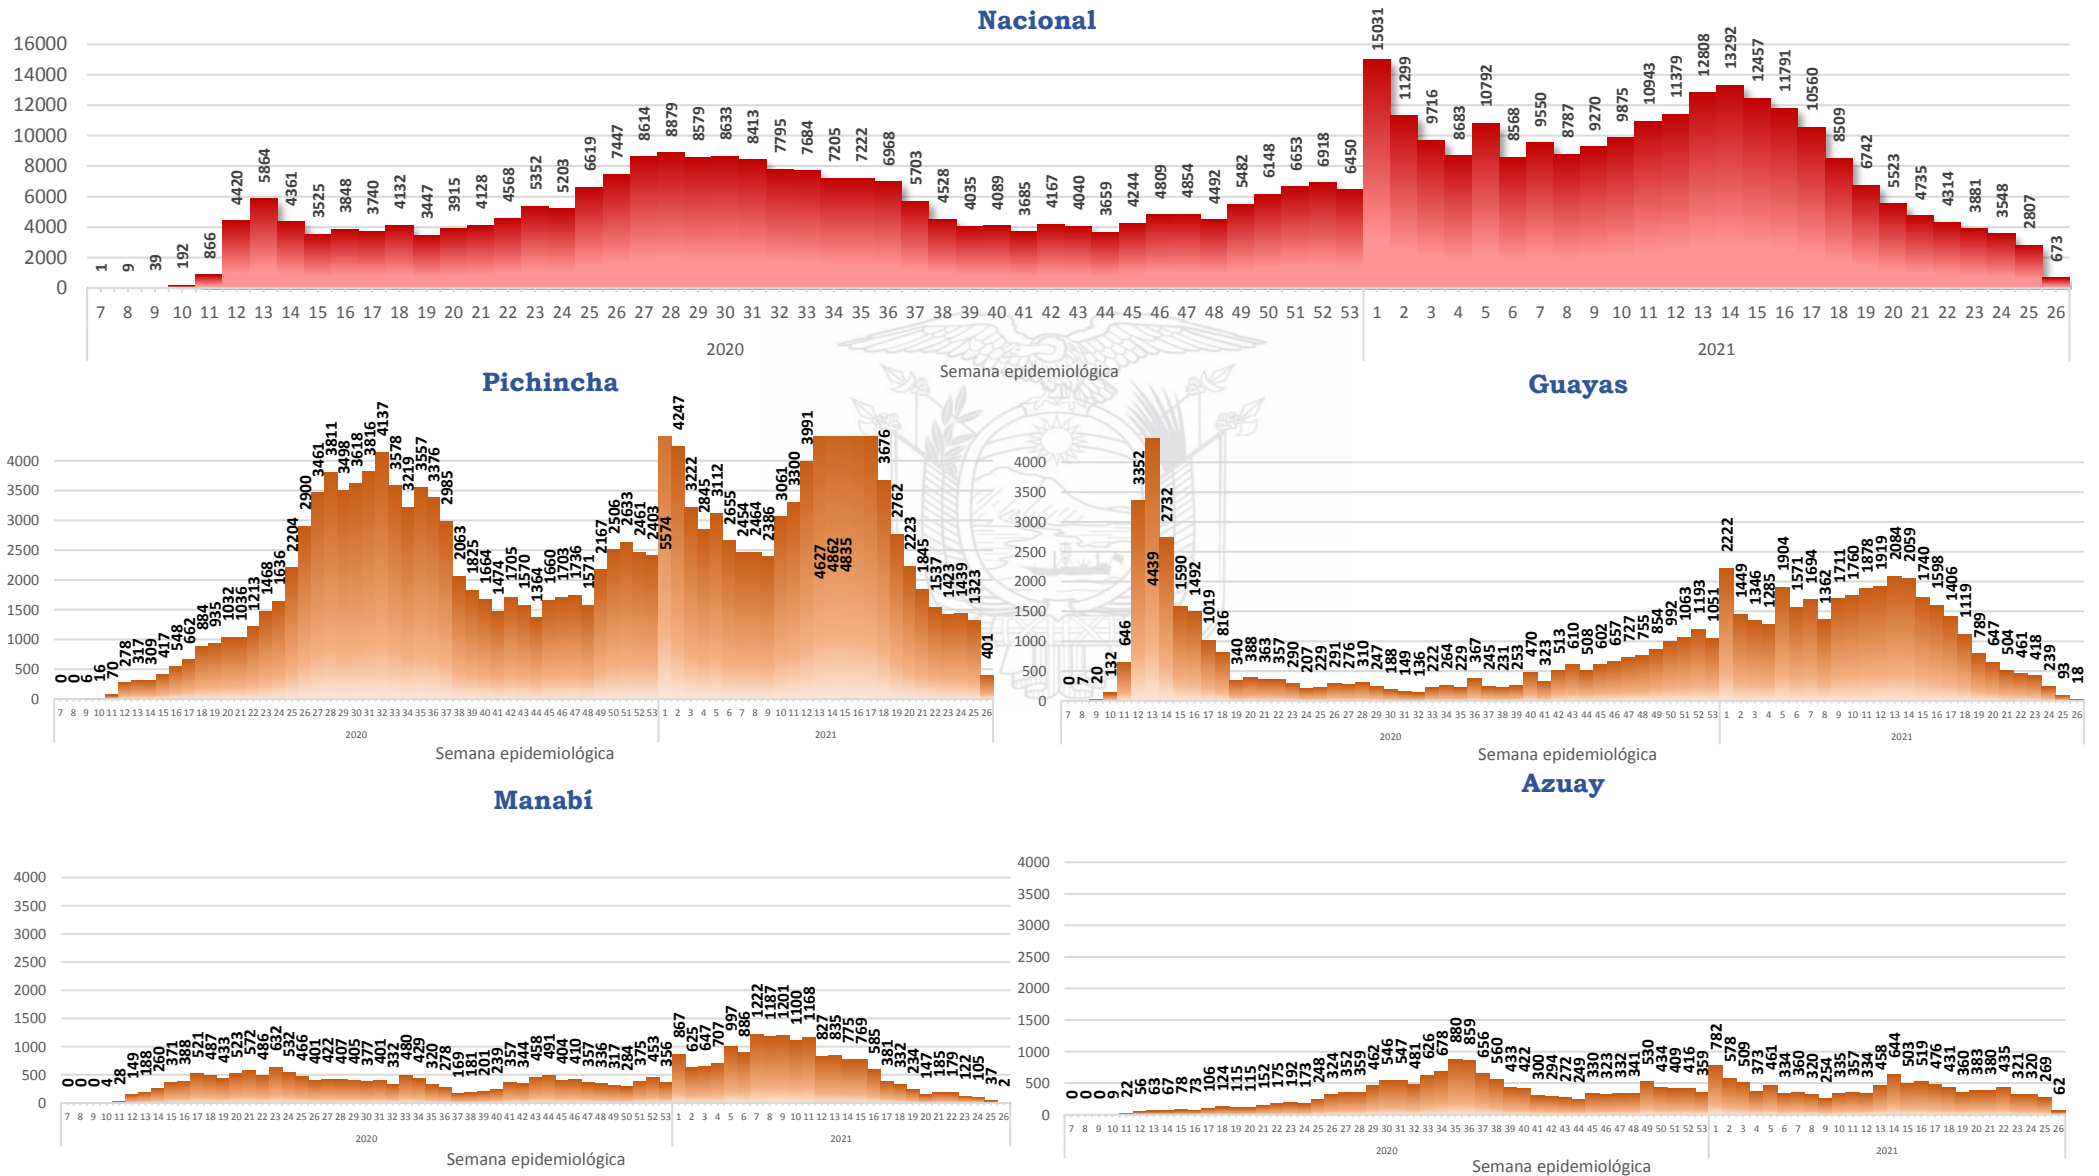

461.157

Casos confirmados con pruebas PCR

***93,25%** pacientes recuperados respecto a confirmados PCR
Los pacientes recuperados son aquellos que han sido ingresado al sistema de vigilancia con al menos una prueba RT-PCR positivo, han pasado al menos 29 días desde la fecha de inicio de síntomas y están vivos. Este indicador se mostrará acumulado semanalmente cada domingo.

Llamadas 171, relacionadas a Covid 19	Teleconsulta	Atenciones en establecimientos de salud - MSP	Seguimiento telefónico	Seguimiento en domicilio
2.397.088	140.860	28.936	496.718	145.426

- Llamadas al 171 relacionadas a Covid-19: número de llamadas (acumuladas) atendidas por la plataforma 171 relacionadas a Covid-19.
 - Teleconsulta: ciudadanos atendidos a través del APP SALUDEc y por un médico del 171.
 - Atenciones en establecimientos de salud del MSP: citas agendadas a través del 171 en establecimientos del primer nivel de atención.
 - Seguimiento telefónico: llamadas a pacientes con diagnóstico confirmado, seguidos vía telefónica en primer nivel, por un profesional del MSP.
 - Seguimiento en domicilio: visitas domiciliarias a pacientes con diagnóstico confirmado, desde el primer nivel de atención, por un profesional del MSP.

Casos confirmados por grupo etario

Casos confirmados por sexo

Curva epidémica casos confirmados Covid-19 nos permite conocer la evolución de los casos confirmados con COVID-19 a lo largo de la pandemia, agrupados por semana epidemiológica, tomando en cuenta la fecha de inicio de síntomas.

Semana epidemiológica: Es un periodo de tiempo adoptado a nivel internacional; inicia en domingo y termina en sábado y nos permite analizar la evolución de las enfermedades o eventos, sujetos a vigilancia epidemiológica.