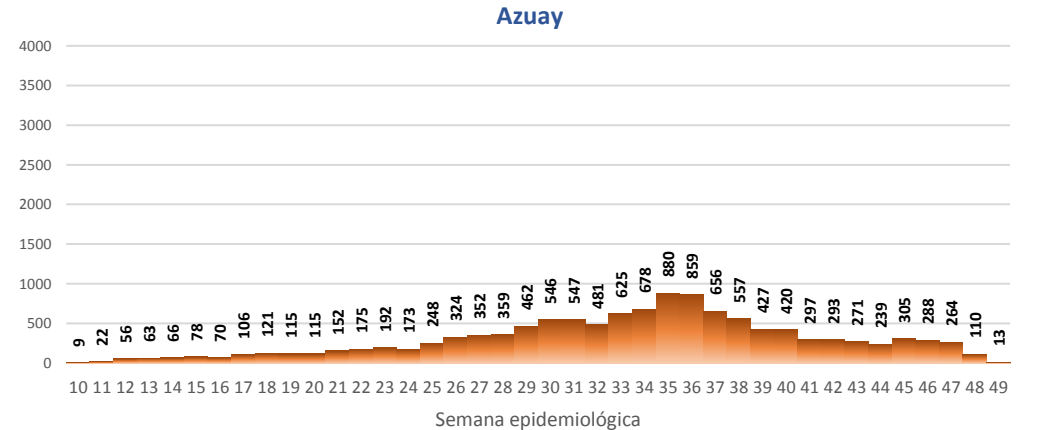

### Casos confirmados por grupo etario

### Casos confirmados por sexo

# SITUACIÓN NACIONAL POR COVID-19 INFOGRAFÍA N°279

Inicio 29/02/2020- Corte 02/12/2020 08:00

## CURVA EPIDEMIOLÓGICA DE CASOS COVID-19 ACUMULADOS POR SEMANA EPIDEMIOLÓGICA

Curva epidémica casos confirmados Covid-19 nos permite conocer la evolución de los casos confirmados con COVID-19 a lo largo de la pandemia, agrupados por semana epidemiológica, tomando en cuenta la fecha de inicio de síntomas.