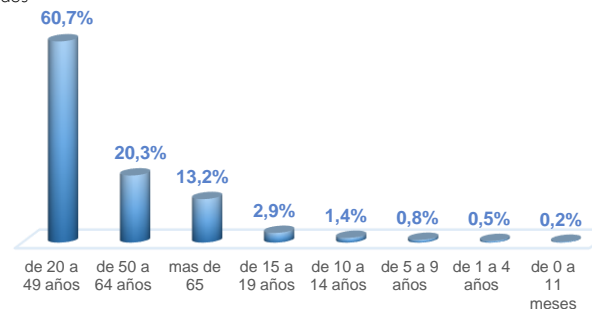

Fuente: Ministerio de Salud Pública

GALÁPAGOS

0,4%

% acumulado de casos confirmados por provincia, referente al total nacional

- Menor a 1,208%
- De 1,208% al 2%
- De 2,01% al 3,58%
- Mayor igual a 3,59%

La desagregación de casos a nivel provincial, cantonal y tendencias son de pruebas PCR.

### Casos confirmados por grupo etario

### Casos confirmados por sexo