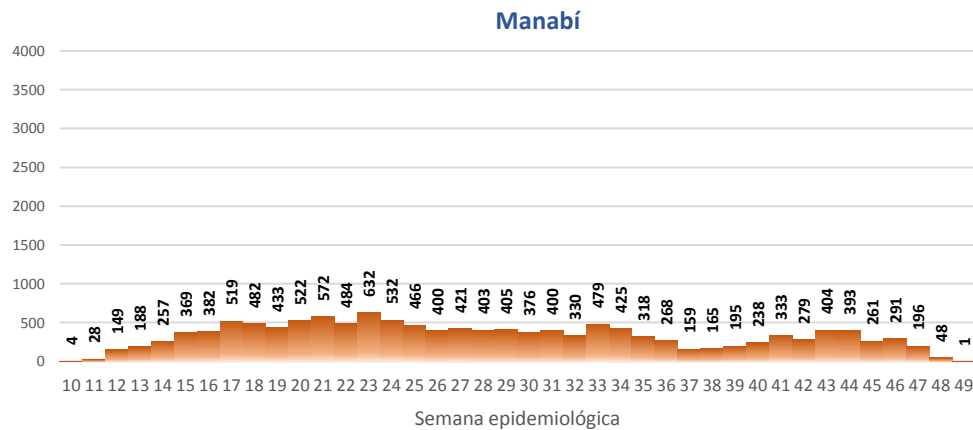

SITUACIÓN NACIONAL POR COVID-19 INFOGRAFÍA N°279

Inicio 29/02/2020- Corte 02/12/2020 08:00

CURVA EPIDEMIOLÓGICA DE CASOS COVID-19 ACUMULADOS POR SEMANA EPIDEMIOLÓGICA

Curva epidémica casos confirmados Covid-19 nos permite conocer la evolución de los casos confirmados con COVID-19 a lo largo de la pandemia, agrupados por semana epidemiológica, tomando en cuenta la fecha de inicio de síntomas.

Semana epidemiológica: Es un periodo de tiempo adoptado a nivel internacional; inicia en domingo y termina en sábado y nos permite analizar la evolución de las enfermedades o eventos, sujetos a vigilancia epidemiológica.