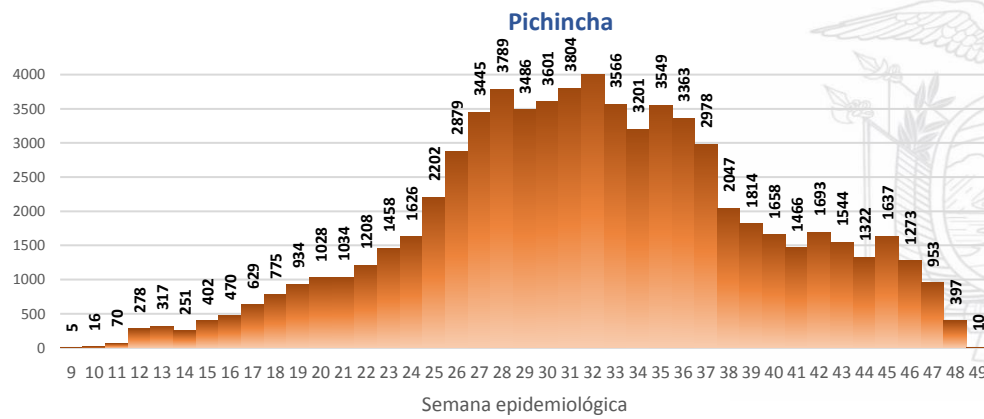

### Casos confirmados por grupo etario

### Casos confirmados por sexo

# SITUACIÓN NACIONAL POR COVID-19 INFOGRAFÍA N°279

Inicio 29/02/2020- Corte 02/12/2020 08:00

## CURVA EPIDEMIOLÓGICA DE CASOS COVID-19 ACUMULADOS POR SEMANA EPIDEMIOLÓGICA

Curva epidémica casos confirmados Covid-19 nos permite conocer la evolución de los casos confirmados con COVID-19 a lo largo de la pandemia, agrupados por semana epidemiológica, tomando en cuenta la fecha de inicio de síntomas.