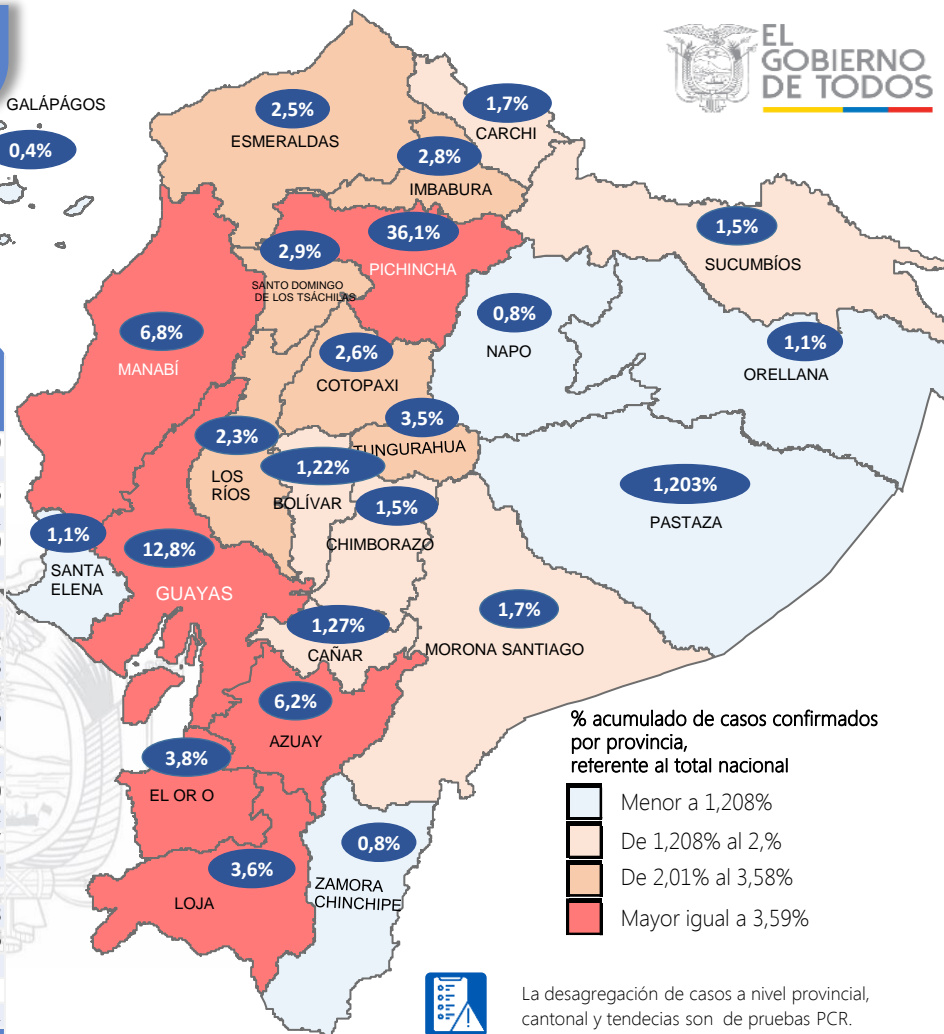

A fin de facilitar la lectura del indicador "casos fallecidos" y proporcionar la información desagregada por provincias se desglosa el número de fallecidos con Covid-19 confirmados por una prueba RT-PCR y los fallecidos probables con Covid-19.

423.273

Total casos descartados

23.635

Casos con alta hospitalaria

Hospitalizados estables

495

Hospitalizados pronóstico reservado

360

Llamadas 171, relacionadas a Covid 19	Teleconsulta	Atenciones en establecimientos de salud - MSP	Seguimiento telefónico	Seguimiento en domicilio
876.896	117.572	20.010	350.423	81.651

- Llamadas al 171 relacionadas a Covid-19: número de llamadas (acumuladas) atendidas por la plataforma 171 relacionadas a Covid-19.
- Teleconsulta: ciudadanos atendidos a través del APP SALUDEDEC y por un médico del 171.
- Atenciones en establecimientos de salud del MSP: citas agendadas a través del 171 en establecimientos del primer nivel de atención.
- Seguimiento telefónico: llamadas a pacientes con diagnóstico confirmado, seguidos vía telefónica en primer nivel, por un profesional del MSP.
- Seguimiento en domicilio: visitas domiciliarias a pacientes con diagnóstico confirmado, desde el primer nivel de atención, por un profesional del MSP.

Fuente: Ministerio de Salud Pública

GALÁPAGOS

0,4%