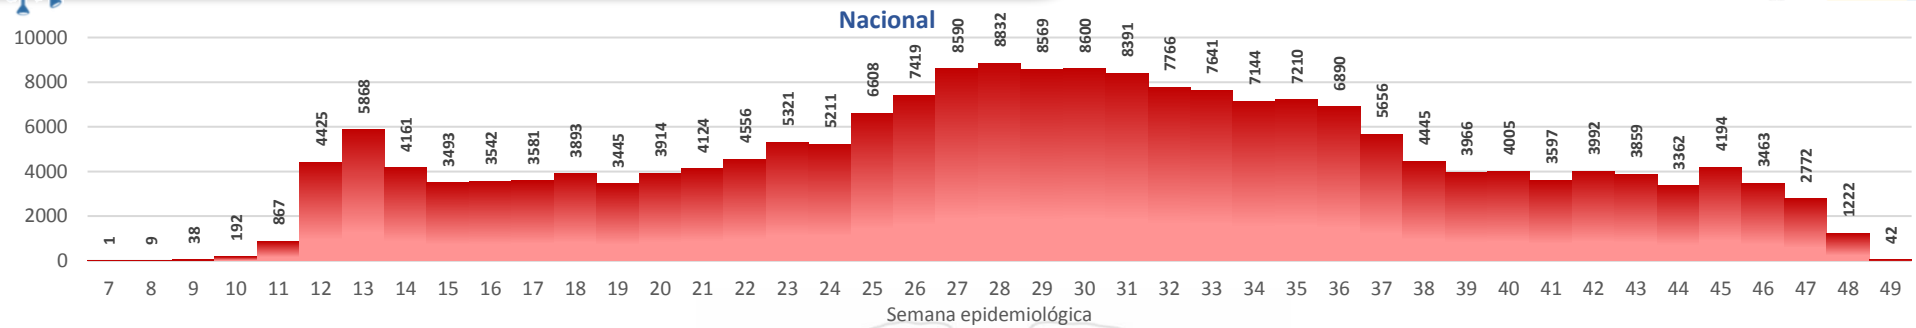

### Casos confirmados por grupo etario

### Casos confirmados por sexo

# SITUACIÓN NACIONAL POR COVID-19 INFOGRAFÍA N°279

Inicio 29/02/2020- Corte 02/12/2020 08:00

## CURVA EPIDEMIOLÓGICA DE CASOS COVID-19 ACUMULADOS POR SEMANA EPIDEMIOLÓGICA

Curva epidémica casos confirmados Covid-19 nos permite conocer la evolución de los casos confirmados con COVID-19 a lo largo de la pandemia, agrupados por semana epidemiológica, tomando en cuenta la fecha de inicio de síntomas.