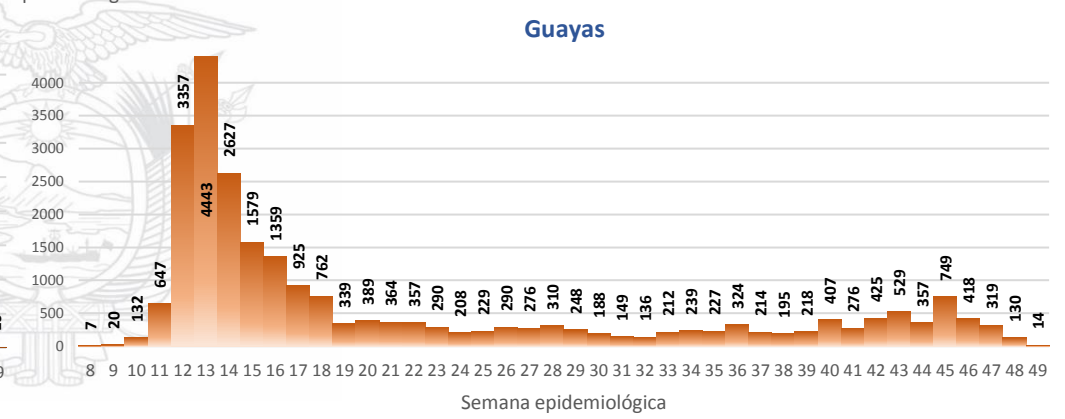

SITUACIÓN NACIONAL POR COVID-19 INFOGRAFÍA N°279

Inicio 29/02/2020- Corte 02/12/2020 08:00

CURVA EPIDEMIOLÓGICA DE CASOS COVID-19 ACUMULADOS POR SEMANA EPIDEMIOLÓGICA

Curva epidémica casos confirmados Covid-19 nos permite conocer la evolución de los casos confirmados con COVID-19 a lo largo de la pandemia, agrupados por semana epidemiológica, tomando en cuenta la fecha de inicio de síntomas.

Semana epidemiológica: Es un periodo de tiempo adoptado a nivel internacional; inicia en domingo y termina en sábado y nos permite analizar la evolución de las enfermedades o eventos, sujetos a vigilancia epidemiológica.