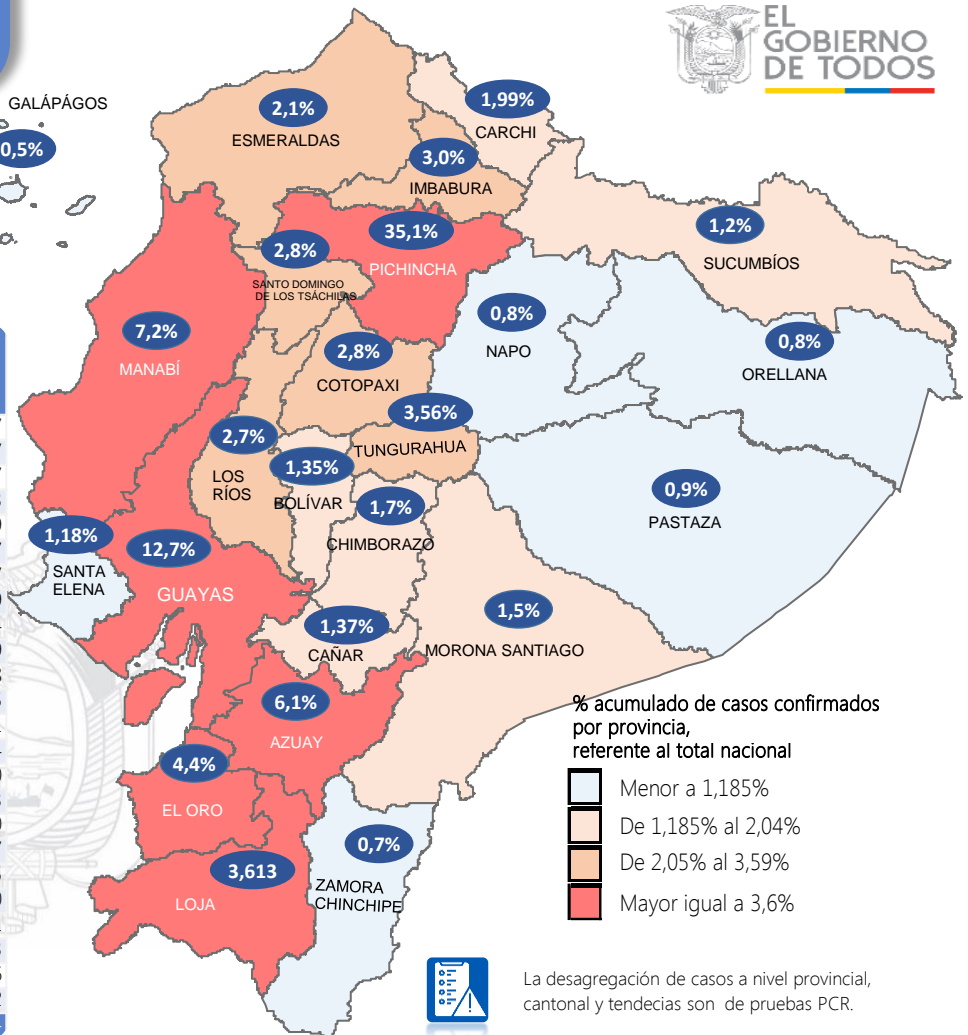

*Detalle de fallecidos

Confirmados	Probables	Total
11.157	4.764	15.921

***Fallecidos por Covid-19:** corresponde a los fallecidos confirmados con una prueba RT-PCR positiva, fallecidos probables que son las personas con síntomas, otras pruebas de laboratorio o imagen relacionados a Covid-19, sin una prueba RT-PCR.

Provincia	Confirmados por RT-PCR	Fallecidos confirmados por RT-PCR	Fallecidos probables
Azuay	17.598	312	27
Bolívar	3.913	82	17
Cañar	3.975	112	7
Carchi	5.771	192	3
Chimborazo	5.060	399	129
Cotopaxi	8.215	390	87
El Oro	12.765	722	217
Esmeraldas	6.112	272	59
Galápagos	1.316	8	4
Guayas	36.699	2.078	1.719
Imbabura	8.732	263	18
Loja	10.460	296	55
Los Ríos	7.674	392	251
Manabí	20.958	1.585	1.084
Morona Santiago	4.406	43	0
Napo	2.191	84	3
Orellana	2.326	59	20
Pastaza	2.637	67	17
Pichincha	101.476	2.322	315
Santa Elena	3.420	410	280
Sto. Domingo Tsáchilas	8.052	465	121
Sucumbios	3.462	110	3
Tungurahua	10.309	432	326
Zamora Chinchipe	1.945	62	2
Total	289.472	11.157	4.764

A fin de facilitar la lectura del indicador "casos fallecidos" y proporcionar la información desagregada por provincias se desglosa el número de fallecidos con Covid-19 confirmados por una prueba RT-PCR y los fallecidos probables con Covid-19.