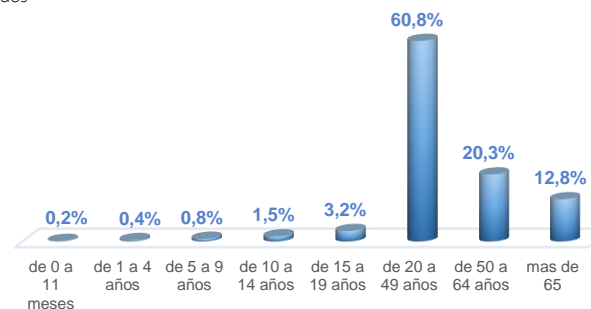

Casos confirmados por grupo etario

Casos confirmados por sexo