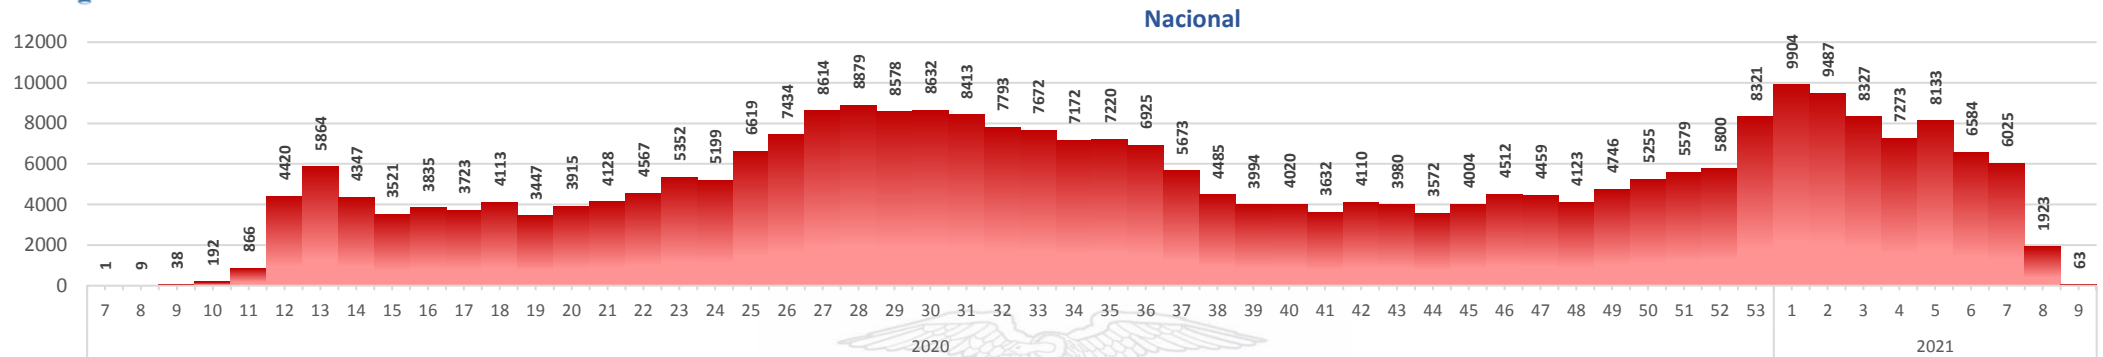

- Seguimiento en domicilio: visitas domiciliarias a pacientes con diagnóstico confirmado, desde el primer nivel de atención, por un profesional del MSP.

Casos confirmados por grupo etario

Casos confirmados por sexo

SITUACIÓN NACIONAL POR COVID-19 INFOGRAFÍA N°370

Inicio 29/02/2020- Corte 03/03/2021 08:00

CURVA EPIDEMIOLÓGICA DE CASOS COVID-19 ACUMULADOS POR SEMANA EPIDEMIOLÓGICA

Curva epidémica casos confirmados Covid-19 nos permite conocer la evolución de los casos confirmados con COVID-19 a lo largo de la pandemia, agrupados por semana epidemiológica, tomando en cuenta la fecha de inicio de síntomas.

Semana epidemiológica: Es un periodo de tiempo adoptado a nivel internacional; inicia en domingo y termina en sábado y nos permite analizar la evolución de las enfermedades o eventos, sujetos a vigilancia epidemiológica.