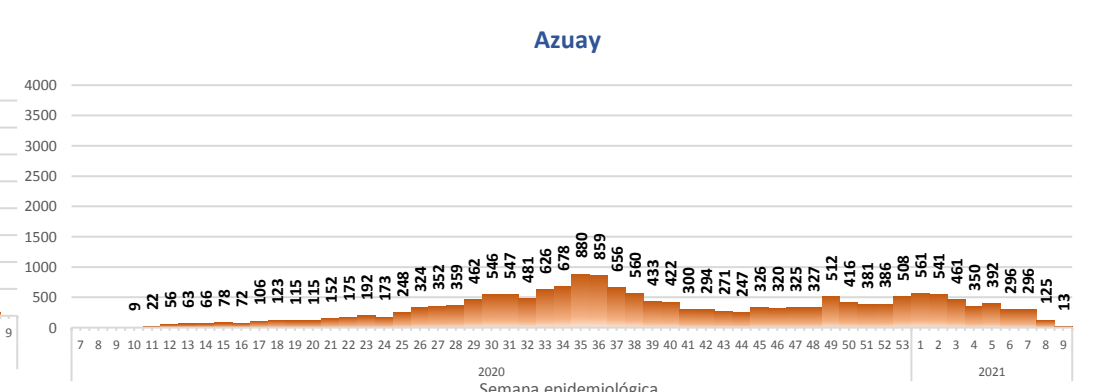

- Seguimiento en domicilio: visitas domiciliarias a pacientes con diagnóstico confirmado, desde el primer nivel de atención, por un profesional del MSP.

Casos confirmados por grupo etario

Casos confirmados por sexo

SITUACIÓN NACIONAL POR COVID-19 INFOGRAFÍA N°370

Inicio 29/02/2020- Corte 03/03/2021 08:00

CURVA EPIDEMIOLÓGICA DE CASOS COVID-19 ACUMULADOS POR SEMANA EPIDEMIOLÓGICA

Curva epidémica casos confirmados Covid-19 nos permite conocer la evolución de los casos confirmados con COVID-19 a lo largo de la pandemia, agrupados por semana epidemiológica, tomando en cuenta la fecha de inicio de síntomas.

Semana epidemiológica: Es un periodo de tiempo adoptado a nivel internacional; inicia en domingo y termina en sábado y nos permite analizar la evolución de las enfermedades o eventos, sujetos a vigilancia epidemiológica.