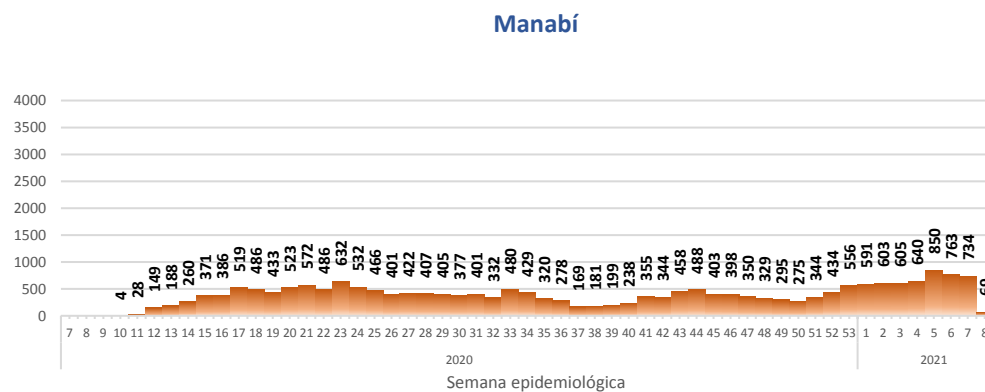

- Seguimiento en domicilio: visitas domiciliarias a pacientes con diagnóstico confirmado, desde el primer nivel de atención, por un profesional del MSP.

Casos confirmados por grupo etario

Casos confirmados por sexo

SITUACIÓN NACIONAL POR COVID-19 INFOGRAFÍA N°370

Inicio 29/02/2020- Corte 03/03/2021 08:00

CURVA EPIDEMIOLÓGICA DE CASOS COVID-19 ACUMULADOS POR SEMANA EPIDEMIOLÓGICA

Curva epidémica casos confirmados Covid-19 nos permite conocer la evolución de los casos confirmados con COVID-19 a lo largo de la pandemia, agrupados por semana epidemiológica, tomando en cuenta la fecha de inicio de síntomas.

Semana epidemiológica: Es un periodo de tiempo adoptado a nivel internacional; inicia en domingo y termina en sábado y nos permite analizar la evolución de las enfermedades o eventos, sujetos a vigilancia epidemiológica.