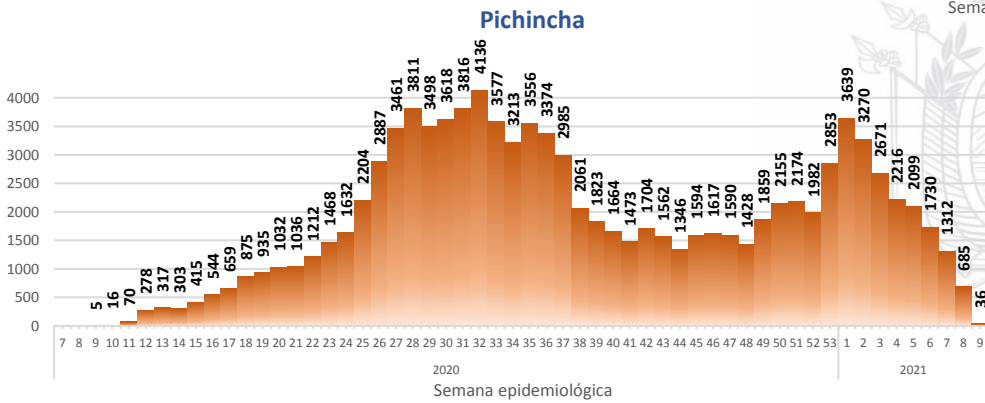

- Seguimiento en domicilio: visitas domiciliarias a pacientes con diagnóstico confirmado, desde el primer nivel de atención, por un profesional del MSP.

Casos confirmados por grupo etario

Casos confirmados por sexo

SITUACIÓN NACIONAL POR COVID-19 INFOGRAFÍA N°370

Inicio 29/02/2020- Corte 03/03/2021 08:00

CURVA EPIDEMIOLÓGICA DE CASOS COVID-19 ACUMULADOS POR SEMANA EPIDEMIOLÓGICA

Curva epidémica casos confirmados Covid-19 nos permite conocer la evolución de los casos confirmados con COVID-19 a lo largo de la pandemia, agrupados por semana epidemiológica, tomando en cuenta la fecha de inicio de síntomas.

Semana epidemiológica: Es un periodo de tiempo adoptado a nivel internacional; inicia en domingo y termina en sábado y nos permite analizar la evolución de las enfermedades o eventos, sujetos a vigilancia epidemiológica.