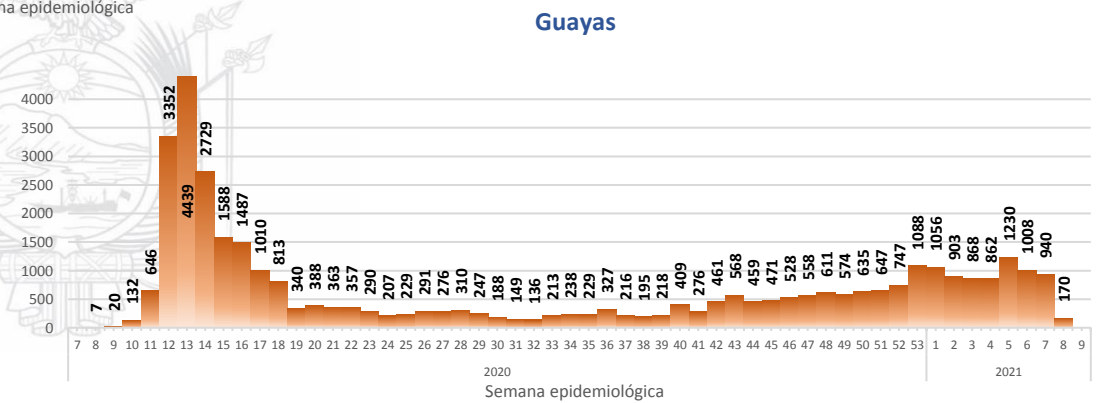

- Seguimiento en domicilio: visitas domiciliarias a pacientes con diagnóstico confirmado, desde el primer nivel de atención, por un profesional del MSP.

Casos confirmados por grupo etario

Casos confirmados por sexo

SITUACIÓN NACIONAL POR COVID-19 INFOGRAFÍA N°370

Inicio 29/02/2020- Corte 03/03/2021 08:00

CURVA EPIDEMIOLÓGICA DE CASOS COVID-19 ACUMULADOS POR SEMANA EPIDEMIOLÓGICA

Curva epidémica casos confirmados Covid-19 nos permite conocer la evolución de los casos confirmados con COVID-19 a lo largo de la pandemia, agrupados por semana epidemiológica, tomando en cuenta la fecha de inicio de síntomas.

Semana epidemiológica: Es un periodo de tiempo adoptado a nivel internacional; inicia en domingo y termina en sábado y nos permite analizar la evolución de las enfermedades o eventos, sujetos a vigilancia epidemiológica.