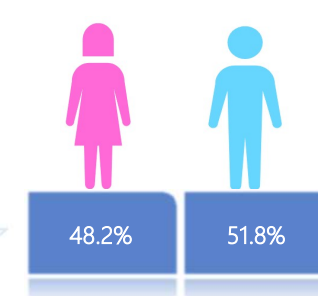

Llamadas 171, relacionadas a Covid 19	Teleconsulta	Atenciones en establecimientos de salud - MSP	Seguimiento telefónico	Seguimiento en domicilio
1,163,461	134,058	25,219	437,417	113,960

- Llamadas al 171 relacionadas a Covid-19: número de llamadas (acumuladas) atendidas por la plataforma 171 relacionadas a Covid-19.
- Teleconsulta: ciudadanos atendidos a través del APP SALUDEC y por un médico del 171.
- Atenciones en establecimientos de salud del MSP: citas agendadas a través del 171 en establecimientos del primer nivel de atención.
- Seguimiento telefónico: llamadas a pacientes con diagnóstico confirmado, seguidos vía telefónica en primer nivel, por un profesional del MSP.
- Seguimiento en domicilio: visitas domiciliarias a pacientes con diagnóstico confirmado, desde el primer nivel de atención, por un profesional del MSP.