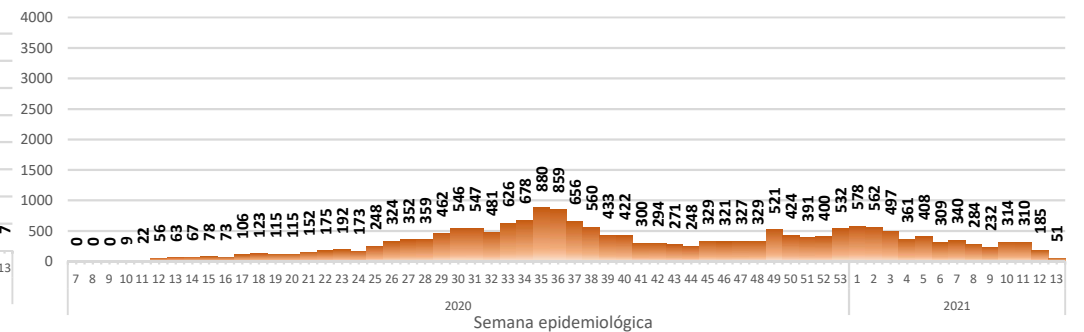

SITUACIÓN NACIONAL POR COVID-19

INFOGRAFÍA N°401

Inicio 29/02/2020- Corte 03/04/2021 08:00

CURVA EPIDEMIOLÓGICA DE CASOS COVID-19 ACUMULADOS POR SEMANA EPIDEMIOLÓGICA

Nacional

Pichincha

Guayas

Manabí

Azuay

Curva epidémica casos confirmados Covid-19 nos permite conocer la evolución de los casos confirmados con COVID-19 a lo largo de la pandemia, agrupados por semana epidemiológica, tomando en cuenta la fecha de inicio de síntomas.

Semana epidemiológica: Es un periodo de tiempo adoptado a nivel internacional; inicia en domingo y termina en sábado y nos permite analizar la evolución de las enfermedades o eventos, sujetos a vigilancia epidemiológica.