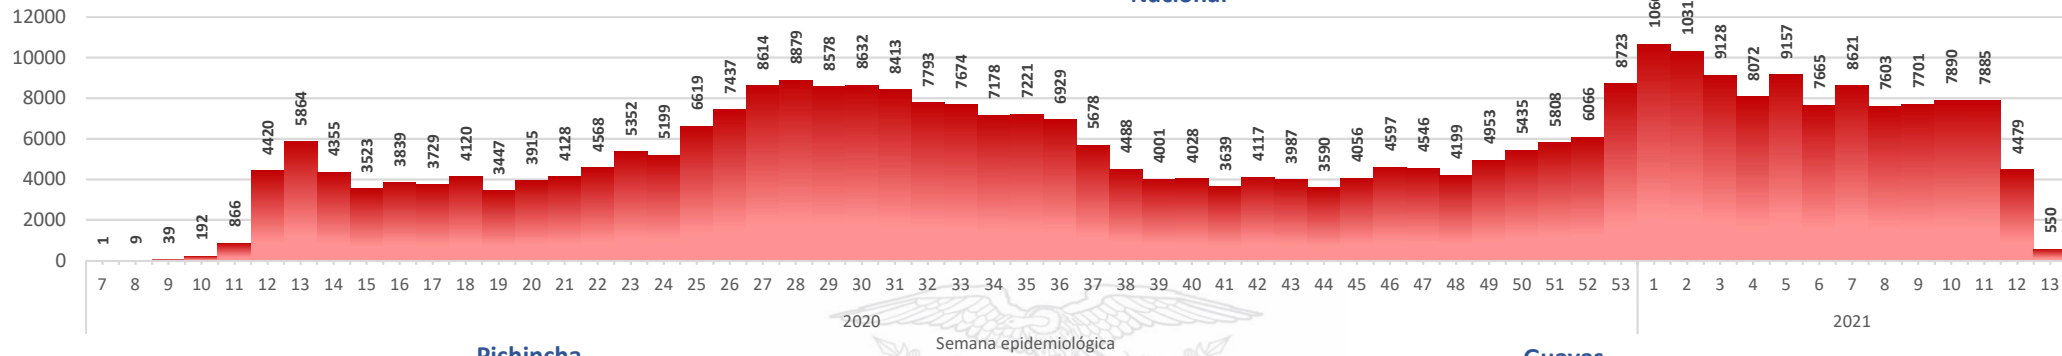

SITUACIÓN NACIONAL POR COVID-19

INFOGRAFÍA N°401

Inicio 29/02/2020- Corte 03/04/2021 08:00

CURVA EPIDEMIOLÓGICA DE CASOS COVID-19 ACUMULADOS POR SEMANA EPIDEMIOLÓGICA

Nacional

Pichincha

Guayas

Manabí

Azuay

Curva epidémica casos confirmados Covid-19 nos permite conocer la evolución de los casos confirmados con COVID-19 a lo largo de la pandemia, agrupados por semana epidemiológica, tomando en cuenta la fecha de inicio de síntomas.

Semana epidemiológica: Es un periodo de tiempo adoptado a nivel internacional; inicia en domingo y termina en sábado y nos permite analizar la evolución de las enfermedades o eventos, sujetos a vigilancia epidemiológica.