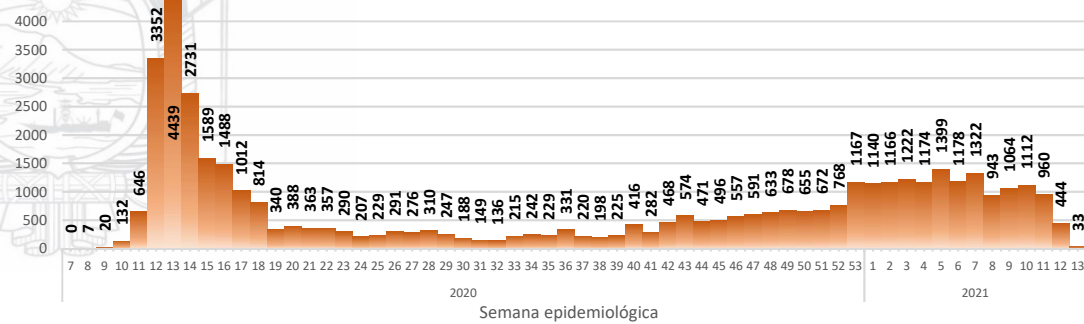

SITUACIÓN NACIONAL POR COVID-19

INFOGRAFÍA N°401

Inicio 29/02/2020- Corte 03/04/2021 08:00

CURVA EPIDEMIOLÓGICA DE CASOS COVID-19 ACUMULADOS POR SEMANA EPIDEMIOLÓGICA

Nacional

Pichincha

Guayas

Manabí

Azuay

Curva epidémica casos confirmados Covid-19 nos permite conocer la evolución de los casos confirmados con COVID-19 a lo largo de la pandemia, agrupados por semana epidemiológica, tomando en cuenta la fecha de inicio de síntomas.

Semana epidemiológica: Es un periodo de tiempo adoptado a nivel internacional; inicia en domingo y termina en sábado y nos permite analizar la evolución de las enfermedades o eventos, sujetos a vigilancia epidemiológica.