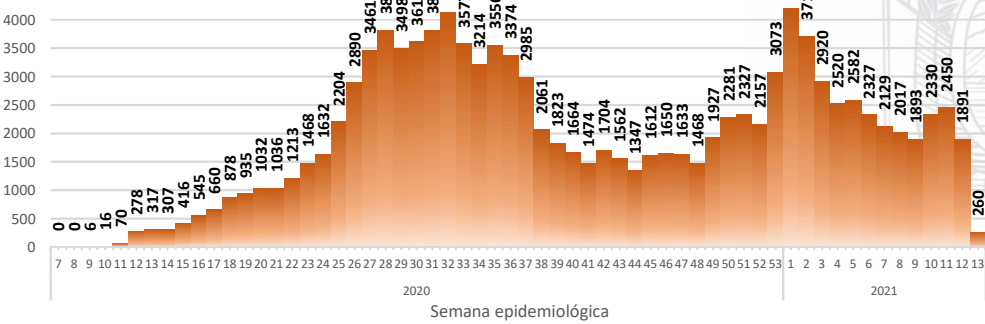

SITUACIÓN NACIONAL POR COVID-19

INFOGRAFÍA N°401

Inicio 29/02/2020- Corte 03/04/2021 08:00

CURVA EPIDEMIOLÓGICA DE CASOS COVID-19 ACUMULADOS POR SEMANA EPIDEMIOLÓGICA

Nacional

Pichincha

Guayas

Manabí

Azuay

Curva epidémica casos confirmados Covid-19 nos permite conocer la evolución de los casos confirmados con COVID-19 a lo largo de la pandemia, agrupados por semana epidemiológica, tomando en cuenta la fecha de inicio de síntomas.

Semana epidemiológica: Es un periodo de tiempo adoptado a nivel internacional; inicia en domingo y termina en sábado y nos permite analizar la evolución de las enfermedades o eventos, sujetos a vigilancia epidemiológica.