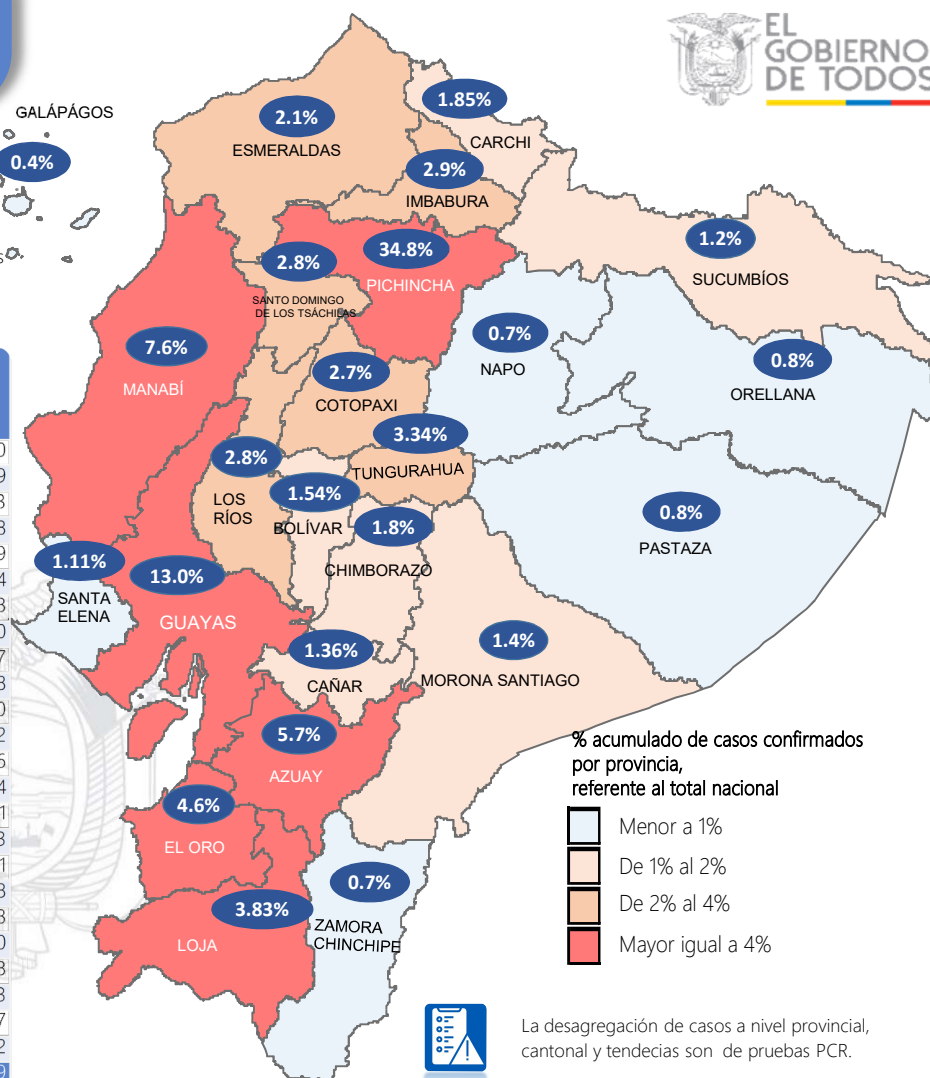

768,908

Total casos descartados

36,269

Casos con alta hospitalaria

1,119

Hospitalizados estables

543

Hospitalizados pronóstico reservado

Se han tomado **1,157,905** muestras para RT-PCR.

Este indicador, de actualización diaria, reporta el número acumulado de las muestras tomadas para la realización de la prueba RT-PCR en los laboratorios autorizados en Ecuador. Cabe indicar que puede existir más de una muestra por persona durante el proceso diagnóstico.

Provincia	Confirmados por RT-PCR	Fallecidos confirmados por RT-PCR	Fallecidos probables
Azuay	19,070	344	30
Bolívar	5,125	87	19
Carchi	6,172	212	3
Cañar	4,546	118	8
Chimborazo	6,026	409	129
Cotopaxi	9,115	401	94
El Oro	15,288	784	218
Esmeraldas	7,094	303	60
Galápagos	1,351	9	7
Guayas	43,246	2,146	1,728
Imbabura	9,750	290	20
Loja	12,744	370	72
Los Ríos	9,457	412	276
Manabí	25,408	1,807	1,104
Morona Santiago	4,720	49	1
Napo	2,439	91	3
Orellana	2,542	63	21
Pastaza	2,749	73	18
Pichincha	115,941	2,506	328
Santa Elena	3,699	410	280
Sto. Domingo Tsáchilas	9,301	532	128
Sucumbíos	4,003	127	3
Tungurahua	11,131	437	327
Zamora Chinchipe	2,258	70	2
Total	333,175	12,050	4,879

A fin de facilitar la lectura del indicador "casos fallecidos" y proporcionar la información desagregada por provincias se desglosa el número de fallecidos con Covid-19 confirmados por una prueba RT-PCR y los fallecidos probables con Covid-19.