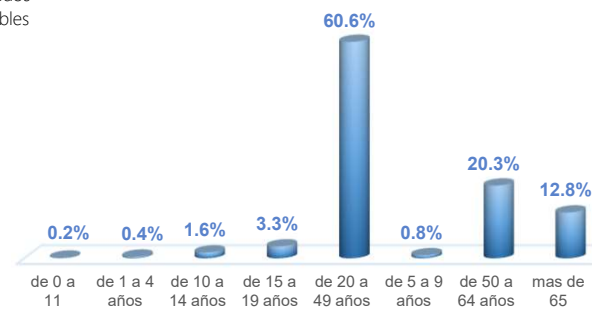

Casos confirmados por grupo etario

Casos confirmados por sexo