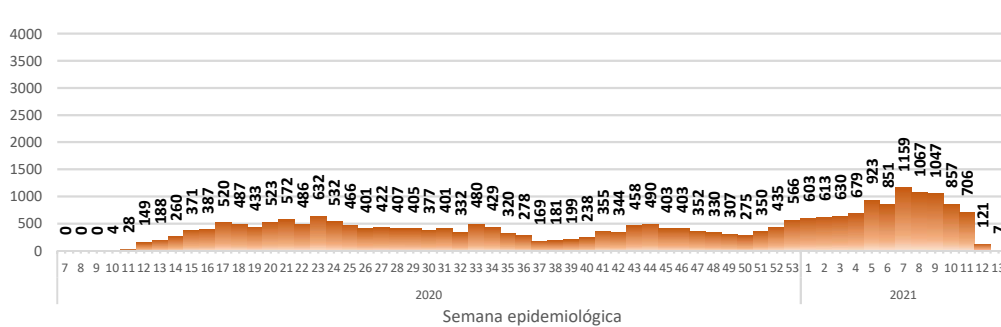

SITUACIÓN NACIONAL POR COVID-19

INFOGRAFÍA N°401

Inicio 29/02/2020- Corte 03/04/2021 08:00

CURVA EPIDEMIOLÓGICA DE CASOS COVID-19 ACUMULADOS POR SEMANA EPIDEMIOLÓGICA

Nacional

Pichincha

Guayas

Manabí

Azuay

Curva epidémica casos confirmados Covid-19 nos permite conocer la evolución de los casos confirmados con COVID-19 a lo largo de la pandemia, agrupados por semana epidemiológica, tomando en cuenta la fecha de inicio de síntomas.

Semana epidemiológica: Es un periodo de tiempo adoptado a nivel internacional; inicia en domingo y termina en sábado y nos permite analizar la evolución de las enfermedades o eventos, sujetos a vigilancia epidemiológica.