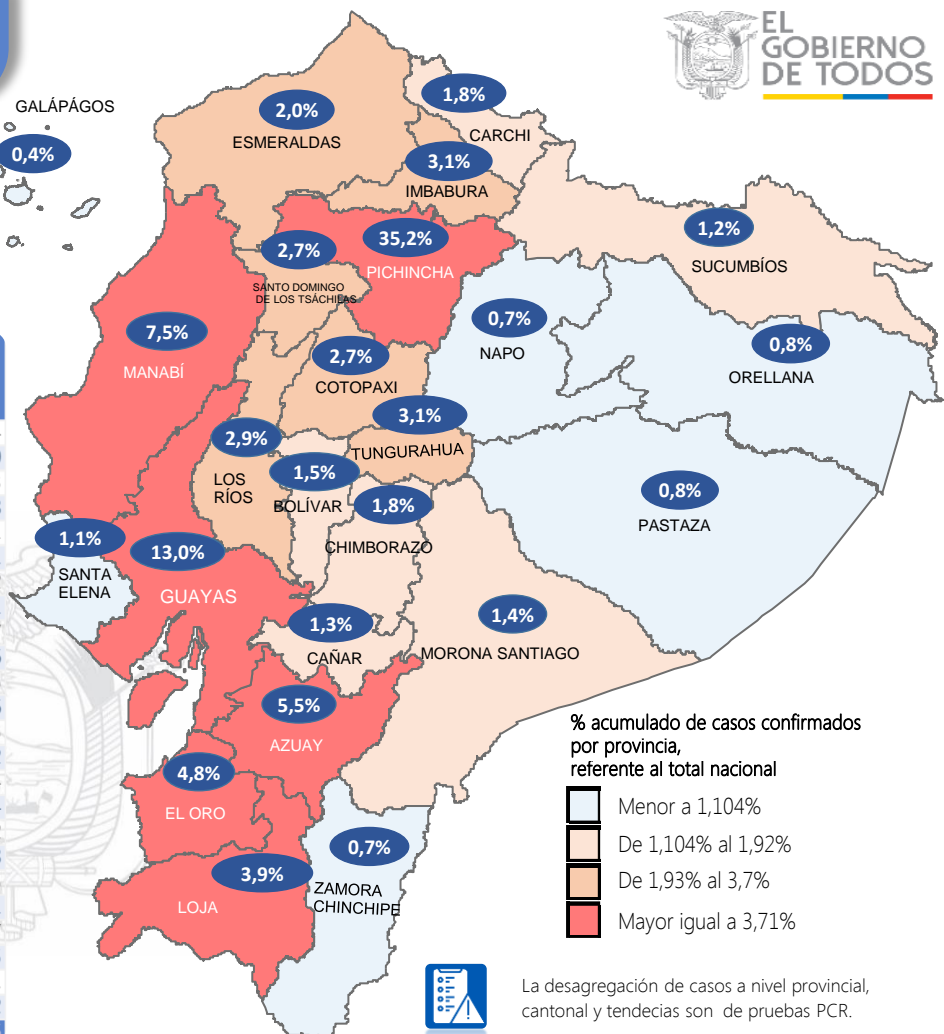

### 388.046

Casos confirmados con pruebas PCR

### 329.582

\*Pacientes recuperados

Se han tomado **1.296.909** muestras para RT-PCR.

Este indicador, de actualización diaria, reporta el número acumulado de las muestras tomadas para la realización de la prueba RT-PCR en los laboratorios autorizados en Ecuador. Cabe indicar que puede existir más de una muestra por persona durante el proceso diagnóstico.

Provincia	Confirmados por RT-PCR	Fallecidos confirmados por RT-PCR	Fallecidos probables
Azuay	21.324	405	34
Bolívar	5.978	99	20
Carchi	7.078	233	3
Cañar	5.211	125	8
Chimborazo	7.118	420	131
Cotopaxi	10.381	419	101
El Oro	18.668	923	242
Esmeraldas	7.865	354	71
Galápagos	1.393	9	7
Guayas	50.506	2.390	1.766
Imbabura	12.000	340	23
Loja	15.118	485	116
Los Ríos	11.178	438	343
Manabí	29.028	2.178	1.152
Morona Santiago	5.331	54	4
Napo	2.883	96	4
Orellana	2.960	67	22
Pastaza	2.994	74	18
Pichincha	136.767	2.783	345
Santa Elena	4.117	411	281
Sto. Domingo Tsáchilas	10.510	614	137
Sucumbíos	4.780	150	5
Tungurahua	12.171	444	331
Zamora Chinchipe	2.687	88	2
<b>Total</b>	<b>388.046</b>	<b>13.599</b>	<b>5.166</b>

% acumulado de casos confirmados por provincia, referente al total nacional

- Menor a 1,104%
- De 1,104% al 1,92%
- De 1,93% al 3,7%
- Mayor igual a 3,71%

La desagregación de casos a nivel provincial, cantonal y tendencias son de pruebas PCR.