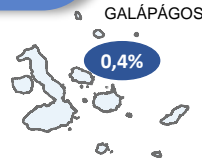

388.046

Casos confirmados con pruebas PCR

329.582

*Pacientes recuperados

Se han tomado **1.296.909** muestras para RT-PCR.

Este indicador, de actualización diaria, reporta el número acumulado de las muestras tomadas para la realización de la prueba RT-PCR en los laboratorios autorizados en Ecuador. Cabe indicar que puede existir más de una muestra por persona durante el proceso diagnóstico.

Provincia	Confirmados por RT-PCR	Fallecidos confirmados por RT-PCR	Fallecidos probables
Azuay	21.324	405	34
Bolívar	5.978	99	20
Carchi	7.078	233	3
Cañar	5.211	125	8
Chimborazo	7.118	420	131
Cotopaxi	10.381	419	101
El Oro	18.668	923	242
Esmeraldas	7.865	354	71
Galápagos	1.393	9	7
Guayas	50.506	2.390	1.766
Imbabura	12.000	340	23
Loja	15.118	485	116
Los Ríos	11.178	438	343
Manabí	29.028	2.178	1.152
Morona Santiago	5.331	54	4
Napo	2.883	96	4
Orellana	2.960	67	22
Pastaza	2.994	74	18
Pichincha	136.767	2.783	345
Santa Elena	4.117	411	281
Sto. Domingo Tsáchilas	10.510	614	137
Sucumbíos	4.780	150	5
Tungurahua	12.171	444	331
Zamora Chinchipe	2.687	88	2
Total	388.046	13.599	5.166

% acumulado de casos confirmados por provincia, referente al total nacional

- Menor a 1,104%
- De 1,104% al 1,92%
- De 1,93% al 3,7%
- Mayor igual a 3,71%

La desagregación de casos a nivel provincial, cantonal y tendencias son de pruebas PCR.

*Detalle de fallecidos

Confirmados	Probables	Total
13.599	5.166	18.765

*Fallecidos por Covid-19: corresponde a los fallecidos confirmados con una prueba RT-PCR positiva, fallecidos probables que son las personas con síntomas, otras pruebas de laboratorio o imagen relacionados a Covid-19, sin una prueba RT-PCR.

854.814

Total casos descartados

40.927

Casos con alta hospitalaria