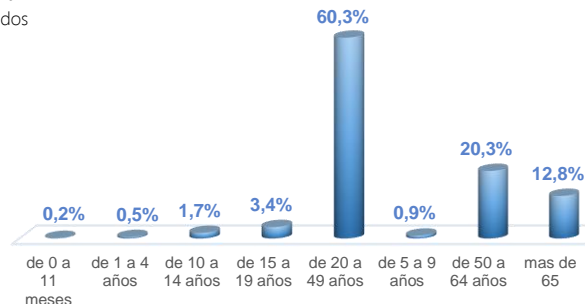

Casos confirmados por grupo etario

Casos confirmados por sexo