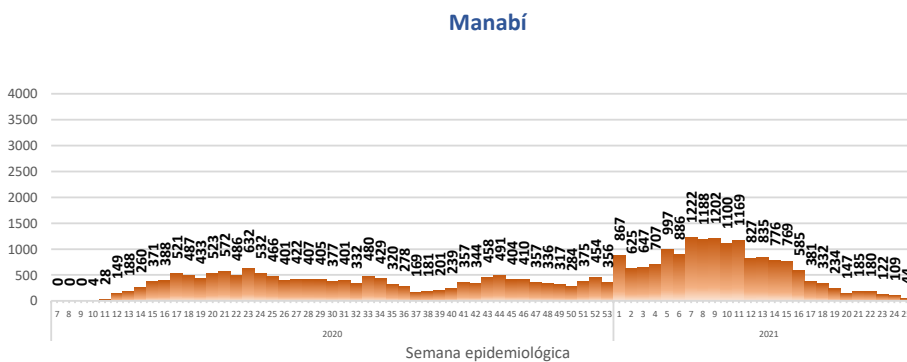

462.142

Casos confirmados con pruebas PCR

423.688

*Pacientes recuperados

Se han tomado 1.559.227 muestras para RT-PCR.

Este indicador, de actualización diaria, reporta el número acumulado de las muestras tomadas para la realización de la prueba RT-PCR en los laboratorios autorizados en Ecuador. Cabe indicar que puede existir más de una muestra por persona durante el proceso diagnóstico.

1.043.672

Total casos descartados

48.969

Casos con alta hospitalaria

650

Hospitalizados estables

427

Hospitalizados pronóstico reservado

Casos confirmados por grupo etario

Casos confirmados por sexo

Nacional

Pichincha

Guayas

Manabí

Azuay

Curva epidémica casos confirmados Covid-19 nos permite conocer la evolución de los casos confirmados con COVID-19 a lo largo de la pandemia, agrupados por semana epidemiológica, tomando en cuenta la fecha de inicio de síntomas.

Semana epidemiológica: Es un periodo de tiempo adoptado a nivel internacional; inicia en domingo y termina en sábado y nos permite analizar la evolución de las enfermedades o eventos, sujetos a vigilancia epidemiológica.