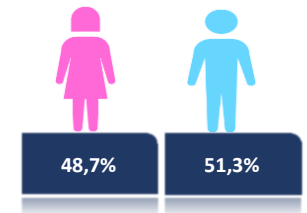

462.142

Casos confirmados con pruebas PCR

423.688

*Pacientes recuperados

Se han tomado 1.559.227 muestras para RT-PCR.

Este indicador, de actualización diaria, reporta el número acumulado de las muestras tomadas para la realización de la prueba RT-PCR en los laboratorios autorizados en Ecuador. Cabe indicar que puede existir más de una muestra por persona durante el proceso diagnóstico.

*93,25% pacientes recuperados respecto a confirmados PCR
Los **pacientes recuperados** son aquellos que han sido ingresado al sistema de vigilancia con al menos una prueba RT-PCR positivo, han pasado al menos 29 días desde la fecha de inicio de síntomas y están vivos. Este indicador se mostrará acumulado semanalmente cada domingo.

*Detalle de fallecidos

Confirmados	Probables	Total
15.980	5.680	21.660

*Fallecidos por Covid-19: corresponde a los fallecidos confirmados con una prueba RT-PCR positiva, fallecidos probables que son las personas con síntomas, otras pruebas de laboratorio o imagen relacionados a Covid-19, sin una prueba RT-PCR.

1.043.672

Total casos descartados

48.969

Casos con alta hospitalaria

650

Hospitalizados estables

427

Hospitalizados pronóstico reservado

Llamadas 171, relacionadas a Covid 19	Teleconsulta	Atenciones en establecimientos de salud - MSP	Seguimiento telefónico	Seguimiento en domicilio
2.403.108	140.936	28.982	497.118	145.726