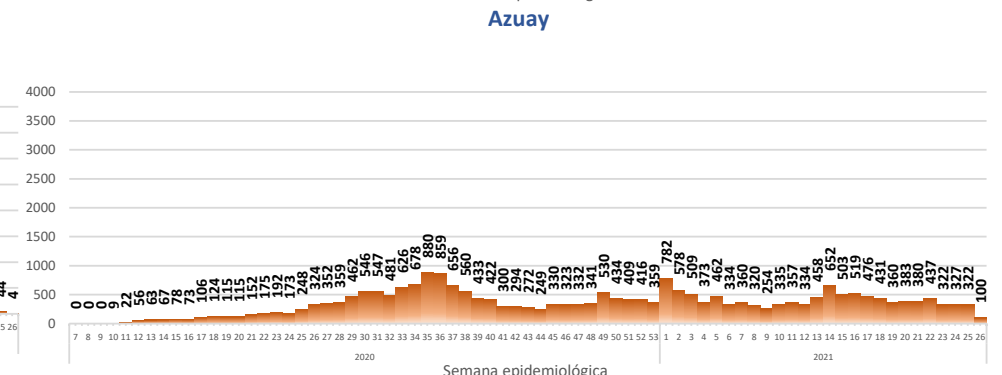

462.142

Casos confirmados con pruebas PCR

423.688

*Pacientes recuperados

Se han tomado 1.559.227 muestras para RT-PCR.

Este indicador, de actualización diaria, reporta el número acumulado de las muestras tomadas para la realización de la prueba RT-PCR en los laboratorios autorizados en Ecuador. Cabe indicar que puede existir más de una muestra por persona durante el proceso diagnóstico.

Casos confirmados por grupo etario

Casos confirmados por sexo

Nacional

Pichincha

Guayas

Manabí

Azuay

Curva epidémica casos confirmados Covid-19 nos permite conocer la evolución de los casos confirmados con COVID-19 a lo largo de la pandemia, agrupados por semana epidemiológica, tomando en cuenta la fecha de inicio de síntomas.

Semana epidemiológica: Es un periodo de tiempo adoptado a nivel internacional; inicia en domingo y termina en sábado y nos permite analizar la evolución de las enfermedades o eventos, sujetos a vigilancia epidemiológica.