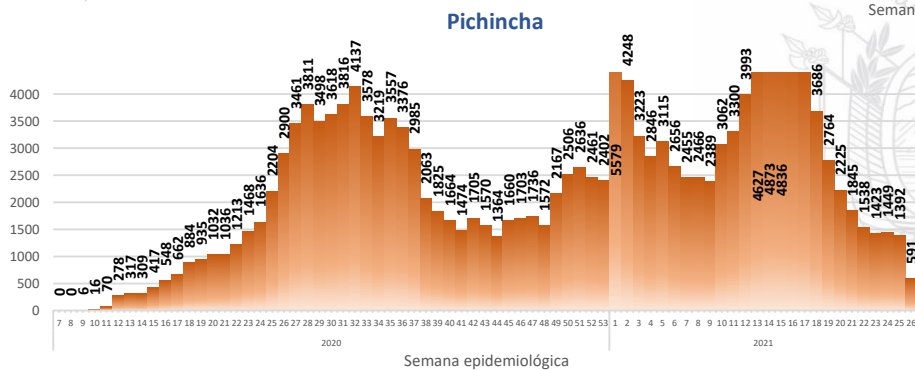

462.142

Casos confirmados con pruebas PCR

423.688

*Pacientes recuperados

Se han tomado 1.559.227 muestras para RT-PCR.

Este indicador, de actualización diaria, reporta el número acumulado de las muestras tomadas para la realización de la prueba RT-PCR en los laboratorios autorizados en Ecuador. Cabe indicar que puede existir más de una muestra por persona durante el proceso diagnóstico.

Casos confirmados por grupo etario

Casos confirmados por sexo

Nacional

Pichincha

Guayas

Manabí

Azuay

Curva epidémica casos confirmados Covid-19 nos permite conocer la evolución de los casos confirmados con COVID-19 a lo largo de la pandemia, agrupados por semana epidemiológica, tomando en cuenta la fecha de inicio de síntomas.

Semana epidemiológica: Es un periodo de tiempo adoptado a nivel internacional; inicia en domingo y termina en sábado y nos permite analizar la evolución de las enfermedades o eventos, sujetos a vigilancia epidemiológica.