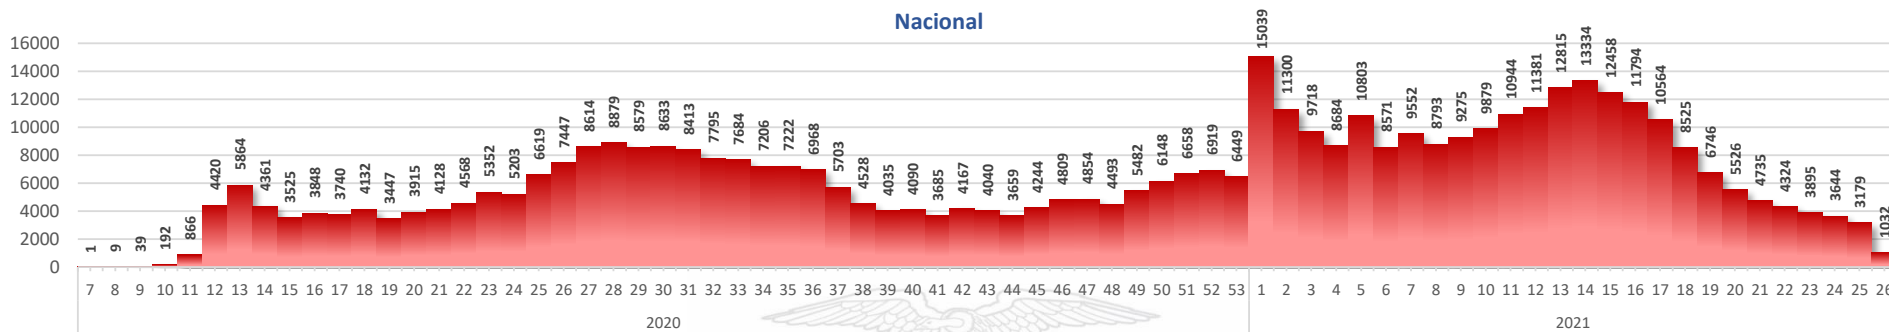

462.142

Casos confirmados con pruebas PCR

423.688

*Pacientes recuperados

Se han tomado 1.559.227 muestras para RT-PCR.

Este indicador, de actualización diaria, reporta el número acumulado de las muestras tomadas para la realización de la prueba RT-PCR en los laboratorios autorizados en Ecuador. Cabe indicar que puede existir más de una muestra por persona durante el proceso diagnóstico.

A fin de facilitar la lectura del indicador "casos fallecidos" y proporcionar la información desagregada por provincias se desglosa el número de fallecidos con Covid-19 confirmados por una prueba RT-PCR y los fallecidos probables con Covid-19.

Casos confirmados por grupo etario

Casos confirmados por sexo

Nacional

Pichincha

Guayas

Manabí

Azuay

Curva epidémica casos confirmados Covid-19 nos permite conocer la evolución de los casos confirmados con COVID-19 a lo largo de la pandemia, agrupados por semana epidemiológica, tomando en cuenta la fecha de inicio de síntomas.

Semana epidemiológica: Es un periodo de tiempo adoptado a nivel internacional; inicia en domingo y termina en sábado y nos permite analizar la evolución de las enfermedades o eventos, sujetos a vigilancia epidemiológica.