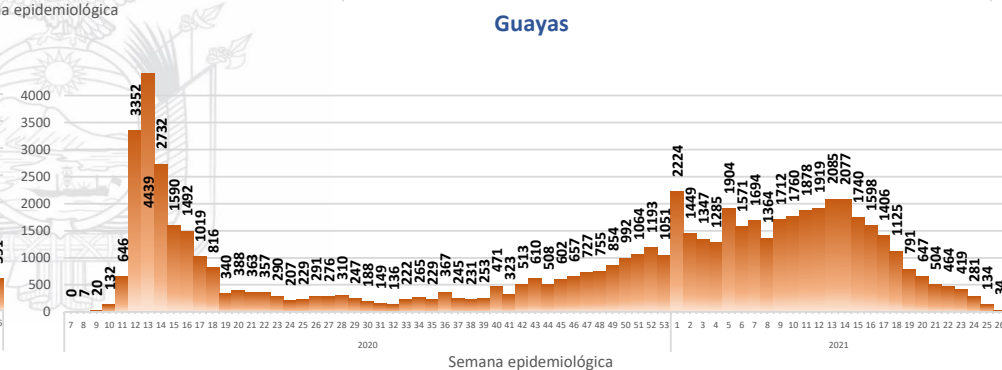

462.142

Casos confirmados con pruebas PCR

423.688

*Pacientes recuperados

Se han tomado 1.559.227 muestras para RT-PCR.

Este indicador, de actualización diaria, reporta el número acumulado de las muestras tomadas para la realización de la prueba RT-PCR en los laboratorios autorizados en Ecuador. Cabe indicar que puede existir más de una muestra por persona durante el proceso diagnóstico.

A fin de facilitar la lectura del indicador "casos fallecidos" y proporcionar la información desagregada por provincias se desglosa el número de fallecidos con Covid-19 confirmados por una prueba RT-PCR y los fallecidos probables con Covid-19.

Casos confirmados por grupo etario

Casos confirmados por sexo

Nacional

Pichincha

Guayas

Manabí

Azuay

Curva epidémica casos confirmados Covid-19 nos permite conocer la evolución de los casos confirmados con COVID-19 a lo largo de la pandemia, agrupados por semana epidemiológica, tomando en cuenta la fecha de inicio de síntomas.

Semana epidemiológica: Es un periodo de tiempo adoptado a nivel internacional; inicia en domingo y termina en sábado y nos permite analizar la evolución de las enfermedades o eventos, sujetos a vigilancia epidemiológica.