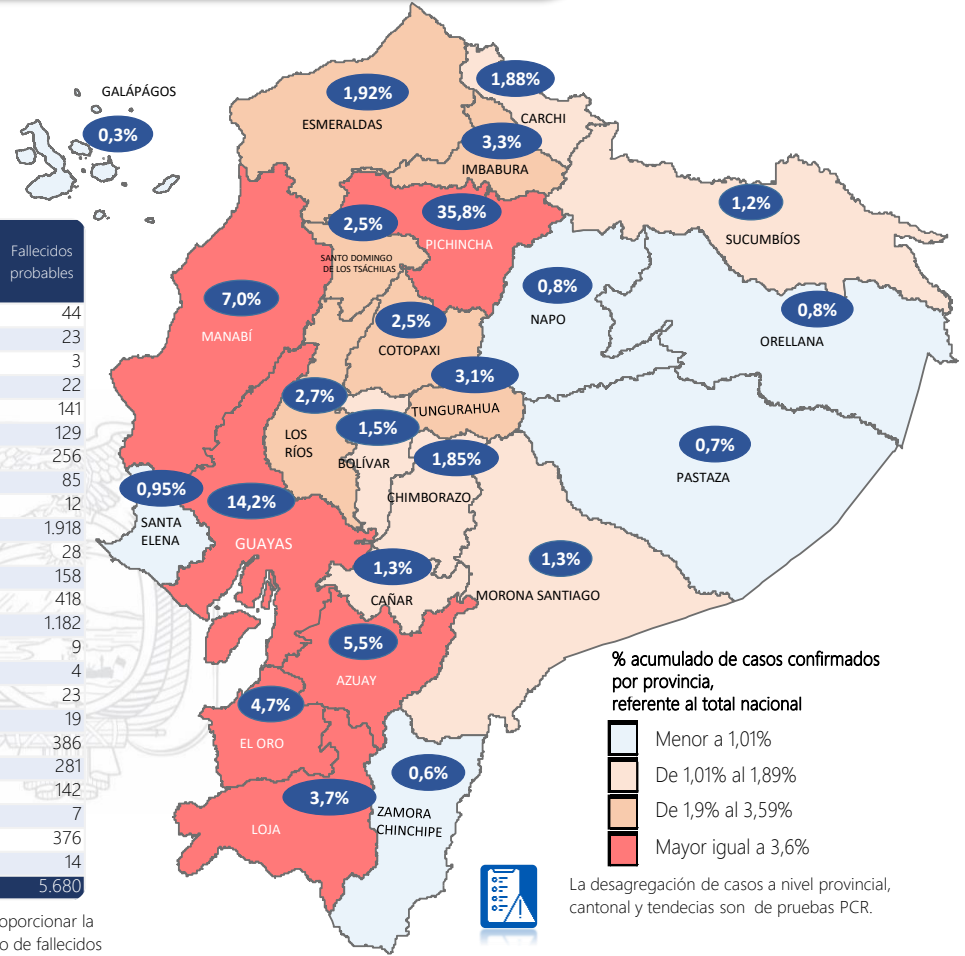

Casos confirmados por sexo

1.043.672

Total casos descartados

48.969

Casos con alta hospitalaria

650

Hospitalizados estables

427

Hospitalizados pronóstico reservado

Llamadas 171, relacionadas a Covid 19	Teleconsulta	Atenciones en establecimientos de salud - MSP	Seguimiento telefónico	Seguimiento en domicilio
2.403.108	140.936	28.982	497.118	145.726

Provincia	Confirmados por RT-PCR	Fallecidos confirmados por RT-PCR	Fallecidos probables
Azuay	25.210	519	44
Bolívar	6.728	111	23
Carchi	8.689	284	3
Cañar	5.983	137	22
Chimborazo	8.542	527	141
Cotopaxi	11.557	580	129
El Oro	21.734	1.097	256
Esmeraldas	8.883	390	85
Galápagos	1.468	10	12
Guayas	65.560	2.732	1.918
Imbabura	15.235	424	28
Loja	17.126	566	158
Los Ríos	12.682	493	418
Manabí	32.165	2.546	1.182
Morona Santiago	6.135	59	9
Napo	3.572	109	4
Orellana	3.476	96	23
Pastaza	3.313	87	19
Pichincha	165.258	3.197	386
Santa Elena	4.408	428	281
Sto. Domingo Tsáchilas	11.654	696	142
Sucumbios	5.444	173	7
Tungurahua	14.387	619	376
Zamora Chinchipe	2.933	100	14
Total	462.142	15.980	5.680

A fin de facilitar la lectura del indicador "casos fallecidos" y proporcionar la información desagregada por provincias se desglosa el número de fallecidos con Covid-19 confirmados por una prueba RT-PCR y los fallecidos probables con Covid-19.

Casos confirmados por grupo etario