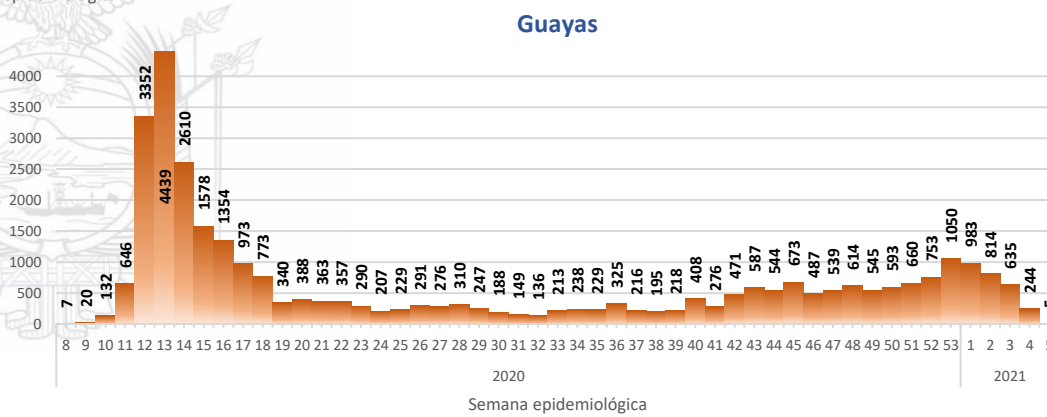

- Llamadas al 171 relacionadas a Covid-19: número de llamadas (acumuladas) atendidas por la plataforma 171 relacionadas a Covid-19.
- Teleconsulta: ciudadanos atendidos a través del APP SALUDEDEC y por un médico del 171.
- Atenciones en establecimientos de salud del MSP: citas agendadas a través del 171 en establecimientos del primer nivel de atención.
- Seguimiento telefónico: llamadas a pacientes con diagnóstico confirmado, seguidos vía telefónica en primer nivel, por un profesional del MSP.
- Seguimiento en domicilio: visitas domiciliarias a pacientes con diagnóstico confirmado, desde el primer nivel de atención, por un profesional del MSP.

SITUACIÓN NACIONAL POR COVID-19

INFOGRAFÍA N°343

Inicio 29/02/2020- Corte 04/02/2021 08:00

CURVA EPIDEMIOLÓGICA DE CASOS COVID-19 ACUMULADOS POR SEMANA EPIDEMIOLÓGICA

Curva epidémica casos confirmados Covid-19 nos permite conocer la evolución de los casos confirmados con COVID-19 a lo largo de la pandemia, agrupados por semana epidemiológica, tomando en cuenta la fecha de inicio de síntomas.

Semana epidemiológica: Es un periodo de tiempo adoptado a nivel internacional; inicia en domingo y termina en sábado y nos permite analizar la evolución de las enfermedades o eventos, sujetos a vigilancia epidemiológica.