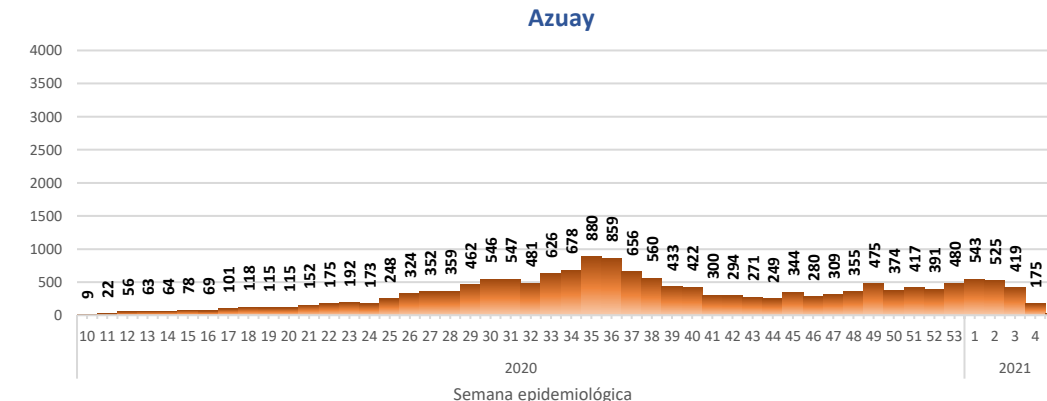

- Llamadas al 171 relacionadas a Covid-19: número de llamadas (acumuladas) atendidas por la plataforma 171 relacionadas a Covid-19.
- Teleconsulta: ciudadanos atendidos a través del APP SALUDEDEC y por un médico del 171.
- Atenciones en establecimientos de salud del MSP: citas agendadas a través del 171 en establecimientos del primer nivel de atención.
- Seguimiento telefónico: llamadas a pacientes con diagnóstico confirmado, seguidos vía telefónica en primer nivel, por un profesional del MSP.
- Seguimiento en domicilio: visitas domiciliarias a pacientes con diagnóstico confirmado, desde el primer nivel de atención, por un profesional del MSP.

SITUACIÓN NACIONAL POR COVID-19

INFOGRAFÍA N°343

Inicio 29/02/2020- Corte 04/02/2021 08:00

CURVA EPIDEMIOLÓGICA DE CASOS COVID-19 ACUMULADOS POR SEMANA EPIDEMIOLÓGICA

Curva epidémica casos confirmados Covid-19 nos permite conocer la evolución de los casos confirmados con COVID-19 a lo largo de la pandemia, agrupados por semana epidemiológica, tomando en cuenta la fecha de inicio de síntomas.