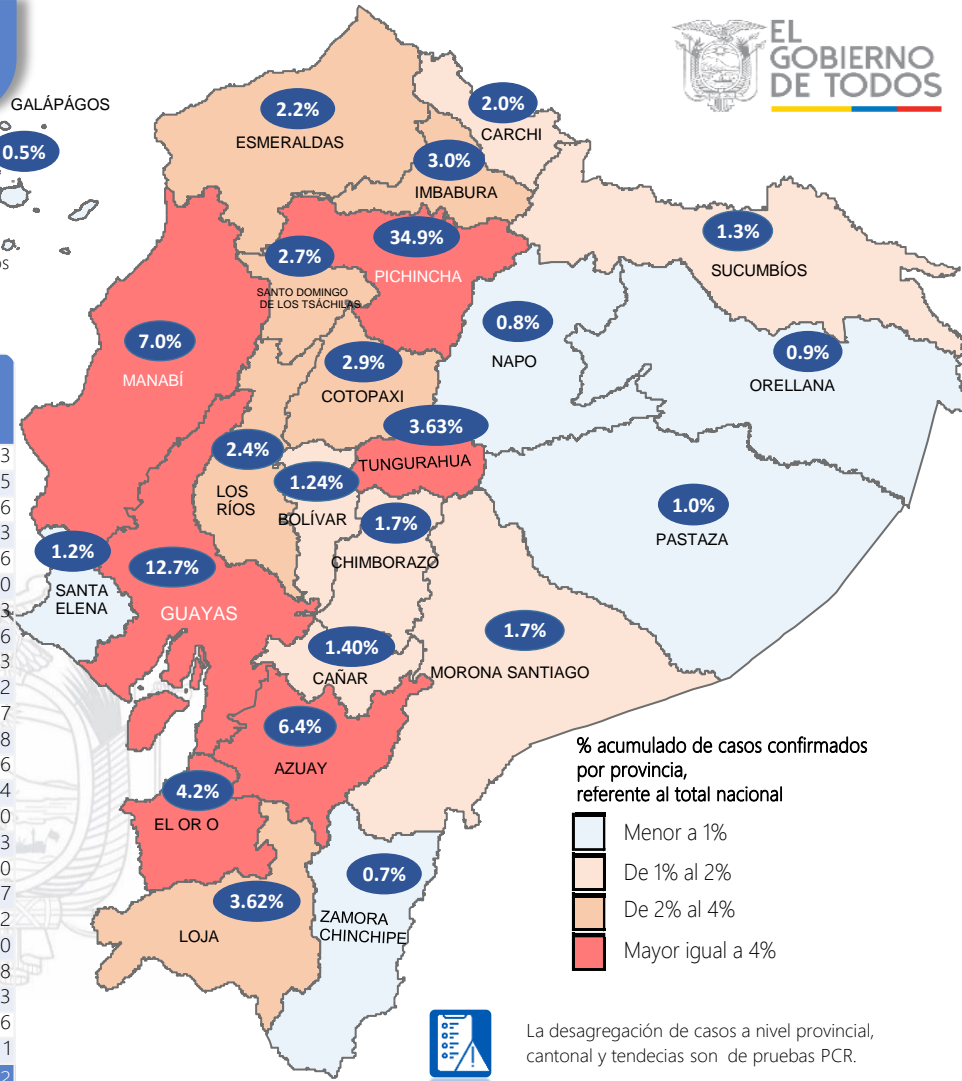

SITUACIÓN NACIONAL POR COVID-19 INFOGRAFÍA N°343

Inicio 29/02/2020- Corte 04/02/2021 08:00

253,339

Casos confirmados con pruebas PCR

209,814

*Pacientes recuperados

Se han tomado **896,016** muestras para RT-PCR.

Este indicador, de actualización diaria, reporta el número acumulado de las muestras tomadas para la realización de la prueba RT-PCR en los laboratorios autorizados en Ecuador. Cabe indicar que puede existir más de una muestra por persona durante el proceso diagnóstico.

A fin de facilitar la lectura del indicador "casos fallecidos" y proporcionar la información desagregada por provincias se desglosa el número de fallecidos con Covid-19 confirmados por una prueba RT-PCR y los fallecidos probables con Covid-19.

Manabí	17773
24 De Mayo	332
Bolívar	369
Jipijapa	865
Manta	2558
Montecristi	521
Portoviejo	6056
Rocafuerte	789
Santa Ana	486
Sucre	764
Paján	261
Jaramijó	116
Olmedo	171
Junín	286
El Carmen	616
Puerto López	344
Pichincha	216
Chone	1744
Flavio Alfaro	257
Pedernales	406
Tosagua	337
Jama	127
San Vicente	152
Santa Elena	3074
Santa Elena	1334
La Libertad	1059
Salinas	681
Sto. Domingo Tsáchilas	6835
La Concordia	971
Santo Domingo	5864
Total Región Costa	82192