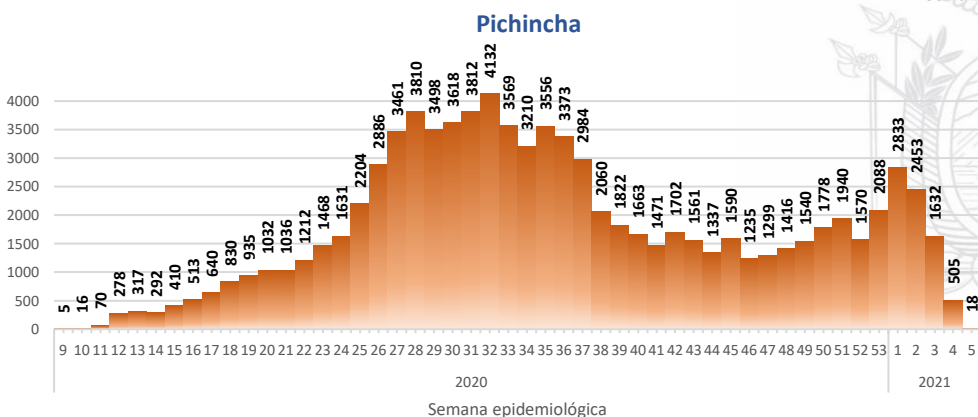

- Llamadas al 171 relacionadas a Covid-19: número de llamadas (acumuladas) atendidas por la plataforma 171 relacionadas a Covid-19.
- Teleconsulta: ciudadanos atendidos a través del APP SALUDEDEC y por un médico del 171.
- Atenciones en establecimientos de salud del MSP: citas agendadas a través del 171 en establecimientos del primer nivel de atención.
- Seguimiento telefónico: llamadas a pacientes con diagnóstico confirmado, seguidos vía telefónica en primer nivel, por un profesional del MSP.
- Seguimiento en domicilio: visitas domiciliarias a pacientes con diagnóstico confirmado, desde el primer nivel de atención, por un profesional del MSP.

SITUACIÓN NACIONAL POR COVID-19

INFOGRAFÍA N°343

Inicio 29/02/2020- Corte 04/02/2021 08:00

CURVA EPIDEMIOLÓGICA DE CASOS COVID-19 ACUMULADOS POR SEMANA EPIDEMIOLÓGICA

Curva epidémica casos confirmados Covid-19 nos permite conocer la evolución de los casos confirmados con COVID-19 a lo largo de la pandemia, agrupados por semana epidemiológica, tomando en cuenta la fecha de inicio de síntomas.

Semana epidemiológica: Es un periodo de tiempo adoptado a nivel internacional; inicia en domingo y termina en sábado y nos permite analizar la evolución de las enfermedades o eventos, sujetos a vigilancia epidemiológica.