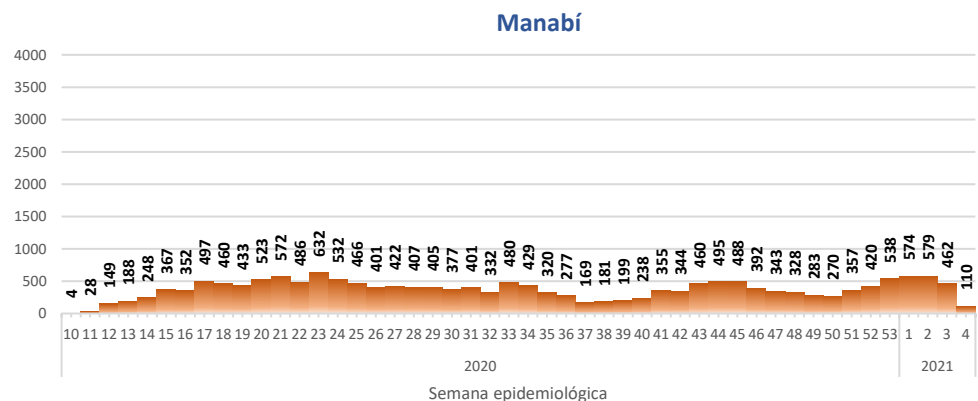

- Llamadas al 171 relacionadas a Covid-19: número de llamadas (acumuladas) atendidas por la plataforma 171 relacionadas a Covid-19.
- Teleconsulta: ciudadanos atendidos a través del APP SALUDEDEC y por un médico del 171.
- Atenciones en establecimientos de salud del MSP: citas agendadas a través del 171 en establecimientos del primer nivel de atención.
- Seguimiento telefónico: llamadas a pacientes con diagnóstico confirmado, seguidos vía telefónica en primer nivel, por un profesional del MSP.
- Seguimiento en domicilio: visitas domiciliarias a pacientes con diagnóstico confirmado, desde el primer nivel de atención, por un profesional del MSP.

SITUACIÓN NACIONAL POR COVID-19

INFOGRAFÍA N°343

Inicio 29/02/2020- Corte 04/02/2021 08:00

CURVA EPIDEMIOLÓGICA DE CASOS COVID-19 ACUMULADOS POR SEMANA EPIDEMIOLÓGICA

Curva epidémica casos confirmados Covid-19 nos permite conocer la evolución de los casos confirmados con COVID-19 a lo largo de la pandemia, agrupados por semana epidemiológica, tomando en cuenta la fecha de inicio de síntomas.

Semana epidemiológica: Es un periodo de tiempo adoptado a nivel internacional; inicia en domingo y termina en sábado y nos permite analizar la evolución de las enfermedades o eventos, sujetos a vigilancia epidemiológica.