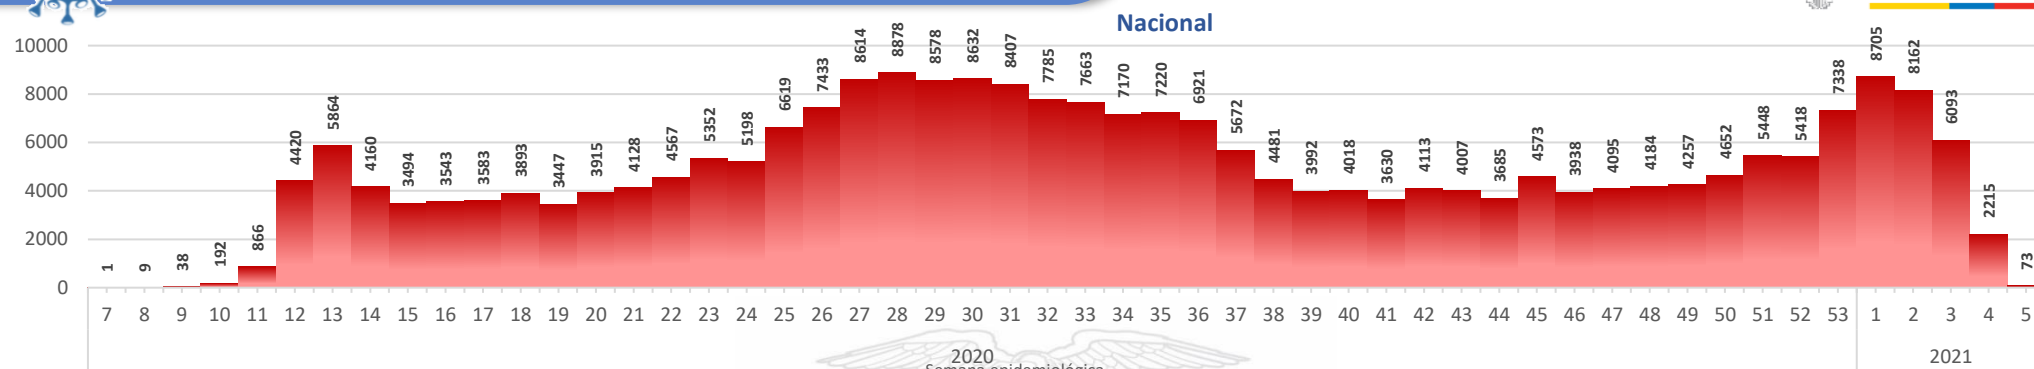

- Llamadas al 171 relacionadas a Covid-19: número de llamadas (acumuladas) atendidas por la plataforma 171 relacionadas a Covid-19.
- Teleconsulta: ciudadanos atendidos a través del APP SALUDEDEC y por un médico del 171.
- Atenciones en establecimientos de salud del MSP: citas agendadas a través del 171 en establecimientos del primer nivel de atención.
- Seguimiento telefónico: llamadas a pacientes con diagnóstico confirmado, seguidos vía telefónica en primer nivel, por un profesional del MSP.
- Seguimiento en domicilio: visitas domiciliarias a pacientes con diagnóstico confirmado, desde el primer nivel de atención, por un profesional del MSP.

SITUACIÓN NACIONAL POR COVID-19

INFOGRAFÍA N°343

Inicio 29/02/2020- Corte 04/02/2021 08:00

CURVA EPIDEMIOLÓGICA DE CASOS COVID-19 ACUMULADOS POR SEMANA EPIDEMIOLÓGICA

Curva epidémica casos confirmados Covid-19 nos permite conocer la evolución de los casos confirmados con COVID-19 a lo largo de la pandemia, agrupados por semana epidemiológica, tomando en cuenta la fecha de inicio de síntomas.

Semana epidemiológica: Es un periodo de tiempo adoptado a nivel internacional; inicia en domingo y termina en sábado y nos permite analizar la evolución de las enfermedades o eventos, sujetos a vigilancia epidemiológica.