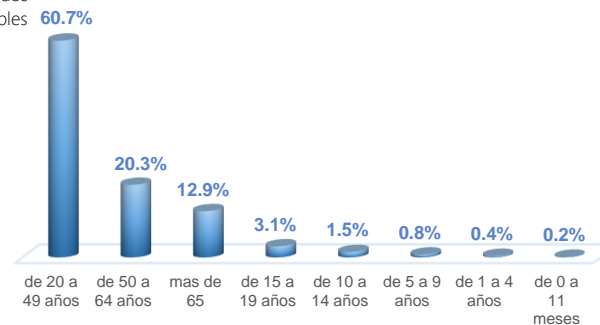

592,586

Total casos descartados

29,214

Casos con alta hospitalaria

792

Hospitalizados estables

512

Hospitalizados pronóstico reservado

Casos confirmados por grupo etario

Casos confirmados por sexo

Llamadas 171, relacionadas a Covid 19	Teleconsulta	Atenciones en establecimientos de salud - MSP	Seguimiento telefónico	Seguimiento en domicilio
920,006	126,100	22,138	391,601	95,779