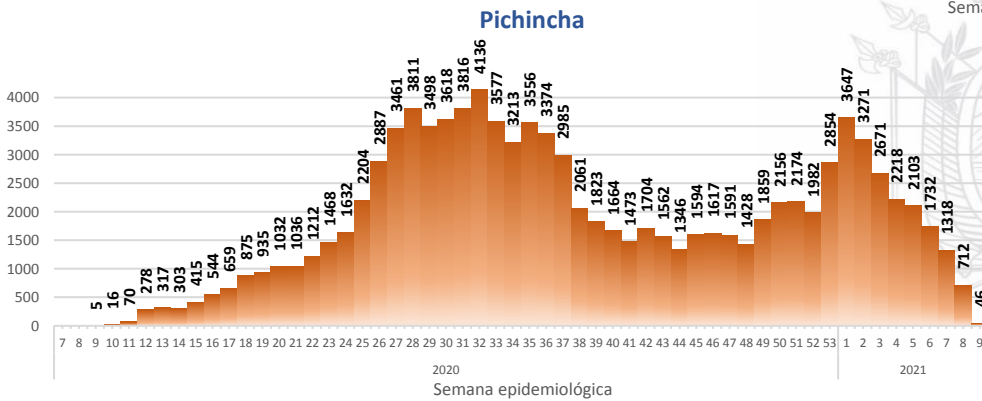

A fin de facilitar la lectura del indicador "casos fallecidos" y proporcionar la información desagregada por provincias se desglosa el número de fallecidos con Covid-19 confirmados por una prueba RT-PCR y los fallecidos probables con Covid-19.

La desagregación de casos a nivel provincial, cantonal y tendencias son de pruebas PCR.

Casos confirmados por grupo etario

Casos confirmados por sexo

SITUACIÓN NACIONAL POR COVID-19 INFOGRAFÍA N°371

Inicio 29/02/2020- Corte 04/03/2021 08:00

CURVA EPIDEMIOLÓGICA DE CASOS COVID-19 ACUMULADOS POR SEMANA EPIDEMIOLÓGICA

Curva epidémica casos confirmados Covid-19 nos permite conocer la evolución de los casos confirmados con COVID-19 a lo largo de la pandemia, agrupados por semana epidemiológica, tomando en cuenta la fecha de inicio de síntomas.
Semana epidemiológica: Es un periodo de tiempo adoptado a nivel internacional; inicia en domingo y termina en sábado y nos permite analizar la evolución de las enfermedades o eventos, sujetos a vigilancia epidemiológica.