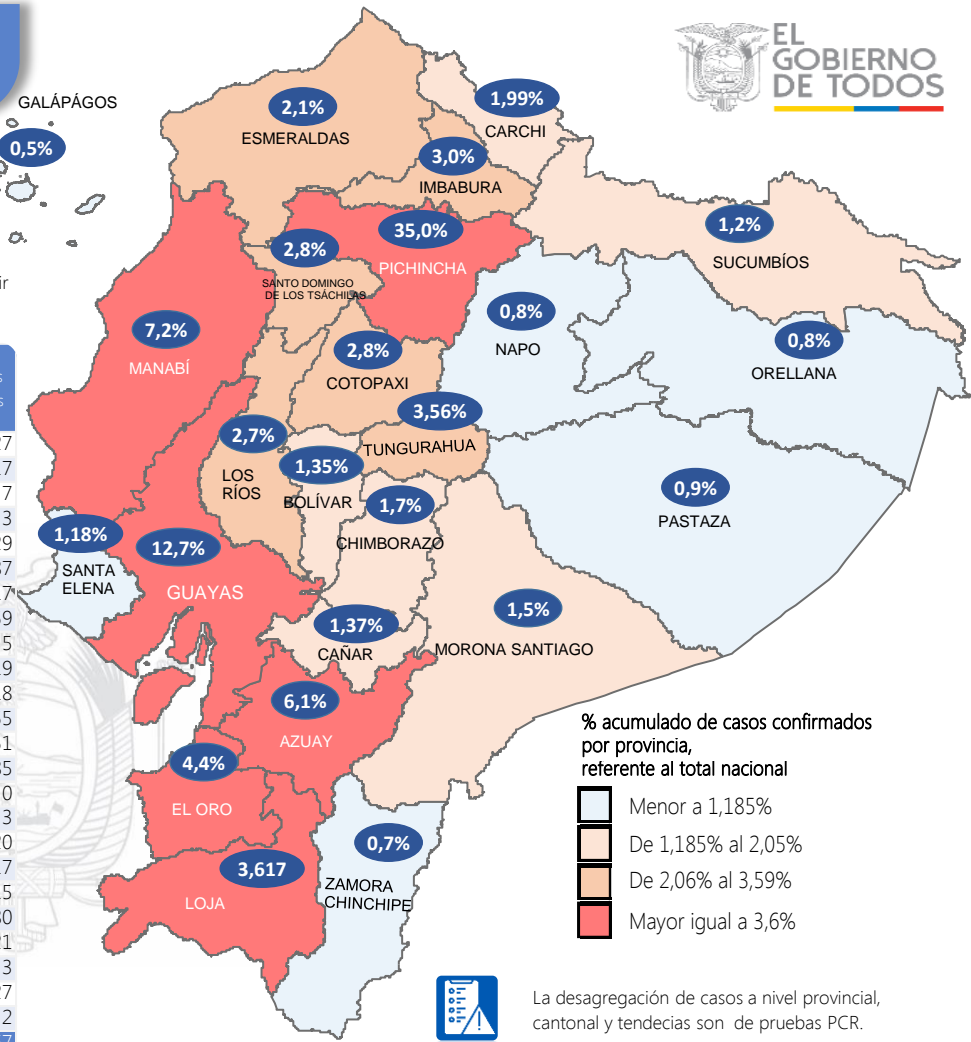

- Atenciones en establecimientos de salud del MSP: citas agendadas a través del 171 en establecimientos del primer nivel de atención.

- Seguimiento telefónico: llamadas a pacientes con diagnóstico confirmado, seguidos vía telefónica en primer nivel, por un profesional del MSP.

- Seguimiento en domicilio: visitas domiciliarias a pacientes con diagnóstico confirmado, desde el primer nivel de atención, por un profesional del MSP.

Provincia	Confirmados por RT-PCR	Fallecidos confirmados por RT-PCR	Fallecidos probables
Azuay	17.645	312	27
Bolívar	3.913	82	17
Cañar	3.979	112	7
Carchi	5.778	192	3
Chimborazo	5.061	399	129
Cotopaxi	8.215	390	87
El Oro	12.806	724	217
Esmeraldas	6.133	272	59
Galápagos	1.316	8	5
Guayas	36.706	2.078	1.719
Imbabura	8.743	264	18
Loja	10.481	300	55
Los Ríos	7.680	393	251
Manabí	20.978	1.593	1.085
Morona Santiago	4.406	43	0
Napo	2.191	84	3
Orellana	2.326	59	20
Pastaza	2.637	67	17
Pichincha	101.539	2.337	315
Santa Elena	3.420	410	280
Sto. Domingo Tsáchilas	8.052	468	121
Sucumbios	3.472	110	3
Tungurahua	10.312	432	327
Zamora Chinchipe	1.946	63	2
Total	289.735	11.192	4.767

A fin de facilitar la lectura del indicador "casos fallecidos" y proporcionar la información desagregada por provincias se desglosa el número de fallecidos con Covid-19 confirmados por una prueba RT-PCR y los fallecidos probables con Covid-19.