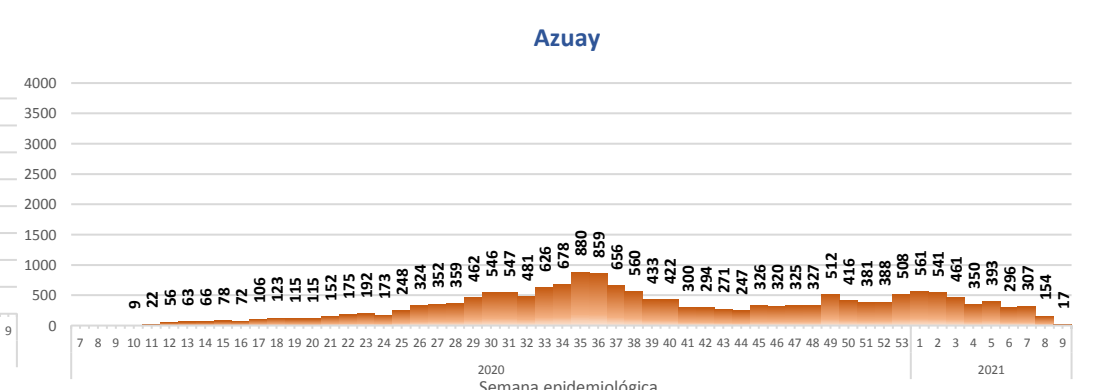

La desagregación de casos a nivel provincial, cantonal y tendencias son de pruebas PCR.

Casos confirmados por grupo etario

Casos confirmados por sexo

SITUACIÓN NACIONAL POR COVID-19 INFOGRAFÍA N°371

Inicio 29/02/2020- Corte 04/03/2021 08:00

CURVA EPIDEMIOLÓGICA DE CASOS COVID-19 ACUMULADOS POR SEMANA EPIDEMIOLÓGICA

Curva epidémica casos confirmados Covid-19 nos permite conocer la evolución de los casos confirmados con COVID-19 a lo largo de la pandemia, agrupados por semana epidemiológica, tomando en cuenta la fecha de inicio de síntomas.
Semana epidemiológica: Es un periodo de tiempo adoptado a nivel internacional; inicia en domingo y termina en sábado y nos permite analizar la evolución de las enfermedades o eventos, sujetos a vigilancia epidemiológica.