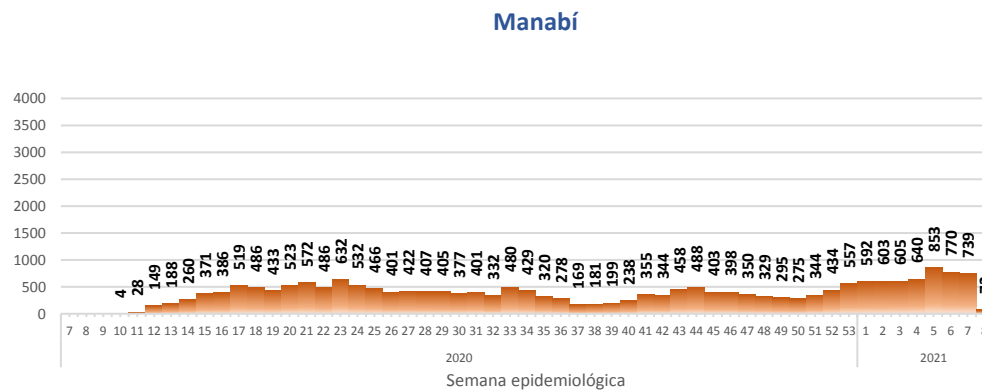

La desagregación de casos a nivel provincial, cantonal y tendencias son de pruebas PCR.

Casos confirmados por grupo etario

Casos confirmados por sexo

SITUACIÓN NACIONAL POR COVID-19 INFOGRAFÍA N°371

Inicio 29/02/2020- Corte 04/03/2021 08:00

CURVA EPIDEMIOLÓGICA DE CASOS COVID-19 ACUMULADOS POR SEMANA EPIDEMIOLÓGICA

Curva epidémica casos confirmados Covid-19 nos permite conocer la evolución de los casos confirmados con COVID-19 a lo largo de la pandemia, agrupados por semana epidemiológica, tomando en cuenta la fecha de inicio de síntomas.
Semana epidemiológica: Es un periodo de tiempo adoptado a nivel internacional; inicia en domingo y termina en sábado y nos permite analizar la evolución de las enfermedades o eventos, sujetos a vigilancia epidemiológica.