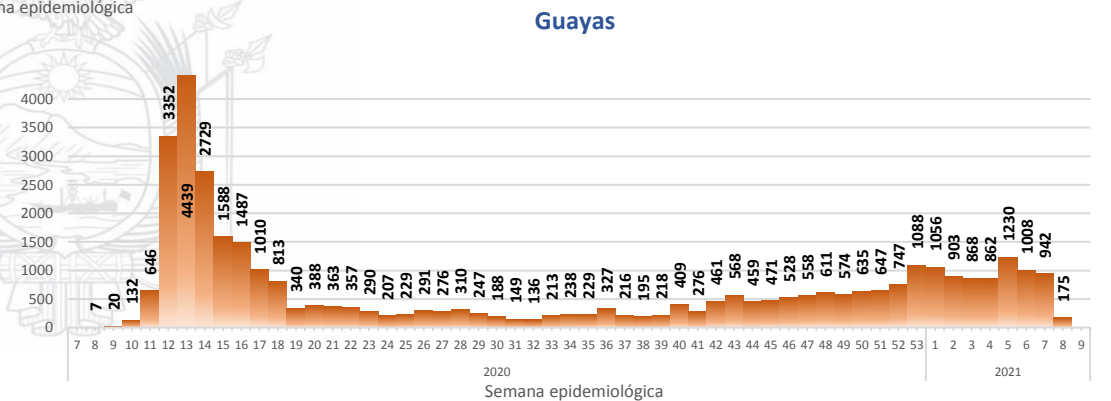

A fin de facilitar la lectura del indicador "casos fallecidos" y proporcionar la información desagregada por provincias se desglosa el número de fallecidos con Covid-19 confirmados por una prueba RT-PCR y los fallecidos probables con Covid-19.

La desagregación de casos a nivel provincial, cantonal y tendencias son de pruebas PCR.

Casos confirmados por grupo etario

Casos confirmados por sexo

SITUACIÓN NACIONAL POR COVID-19 INFOGRAFÍA N°371

Inicio 29/02/2020- Corte 04/03/2021 08:00

CURVA EPIDEMIOLÓGICA DE CASOS COVID-19 ACUMULADOS POR SEMANA EPIDEMIOLÓGICA

Curva epidémica casos confirmados Covid-19 nos permite conocer la evolución de los casos confirmados con COVID-19 a lo largo de la pandemia, agrupados por semana epidemiológica, tomando en cuenta la fecha de inicio de síntomas.
Semana epidemiológica: Es un periodo de tiempo adoptado a nivel internacional; inicia en domingo y termina en sábado y nos permite analizar la evolución de las enfermedades o eventos, sujetos a vigilancia epidemiológica.