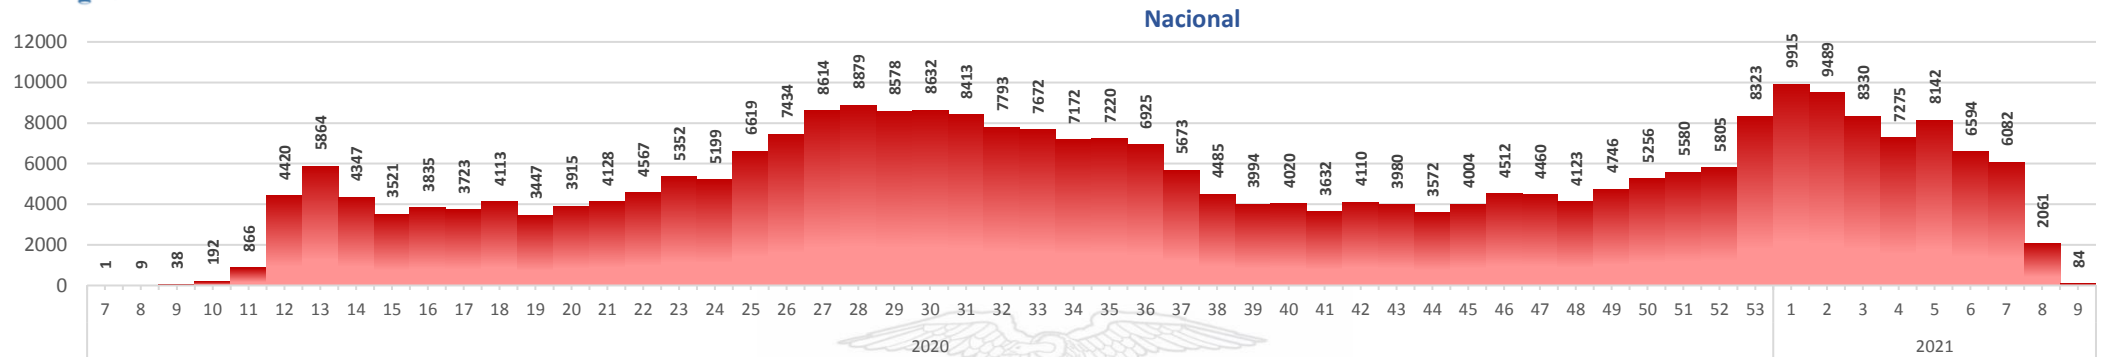

La desagregación de casos a nivel provincial, cantonal y tendencias son de pruebas PCR.

Casos confirmados por grupo etario

Casos confirmados por sexo

SITUACIÓN NACIONAL POR COVID-19 INFOGRAFÍA N°371

Inicio 29/02/2020- Corte 04/03/2021 08:00

CURVA EPIDEMIOLÓGICA DE CASOS COVID-19 ACUMULADOS POR SEMANA EPIDEMIOLÓGICA

Curva epidémica casos confirmados Covid-19 nos permite conocer la evolución de los casos confirmados con COVID-19 a lo largo de la pandemia, agrupados por semana epidemiológica, tomando en cuenta la fecha de inicio de síntomas.
Semana epidemiológica: Es un periodo de tiempo adoptado a nivel internacional; inicia en domingo y termina en sábado y nos permite analizar la evolución de las enfermedades o eventos, sujetos a vigilancia epidemiológica.