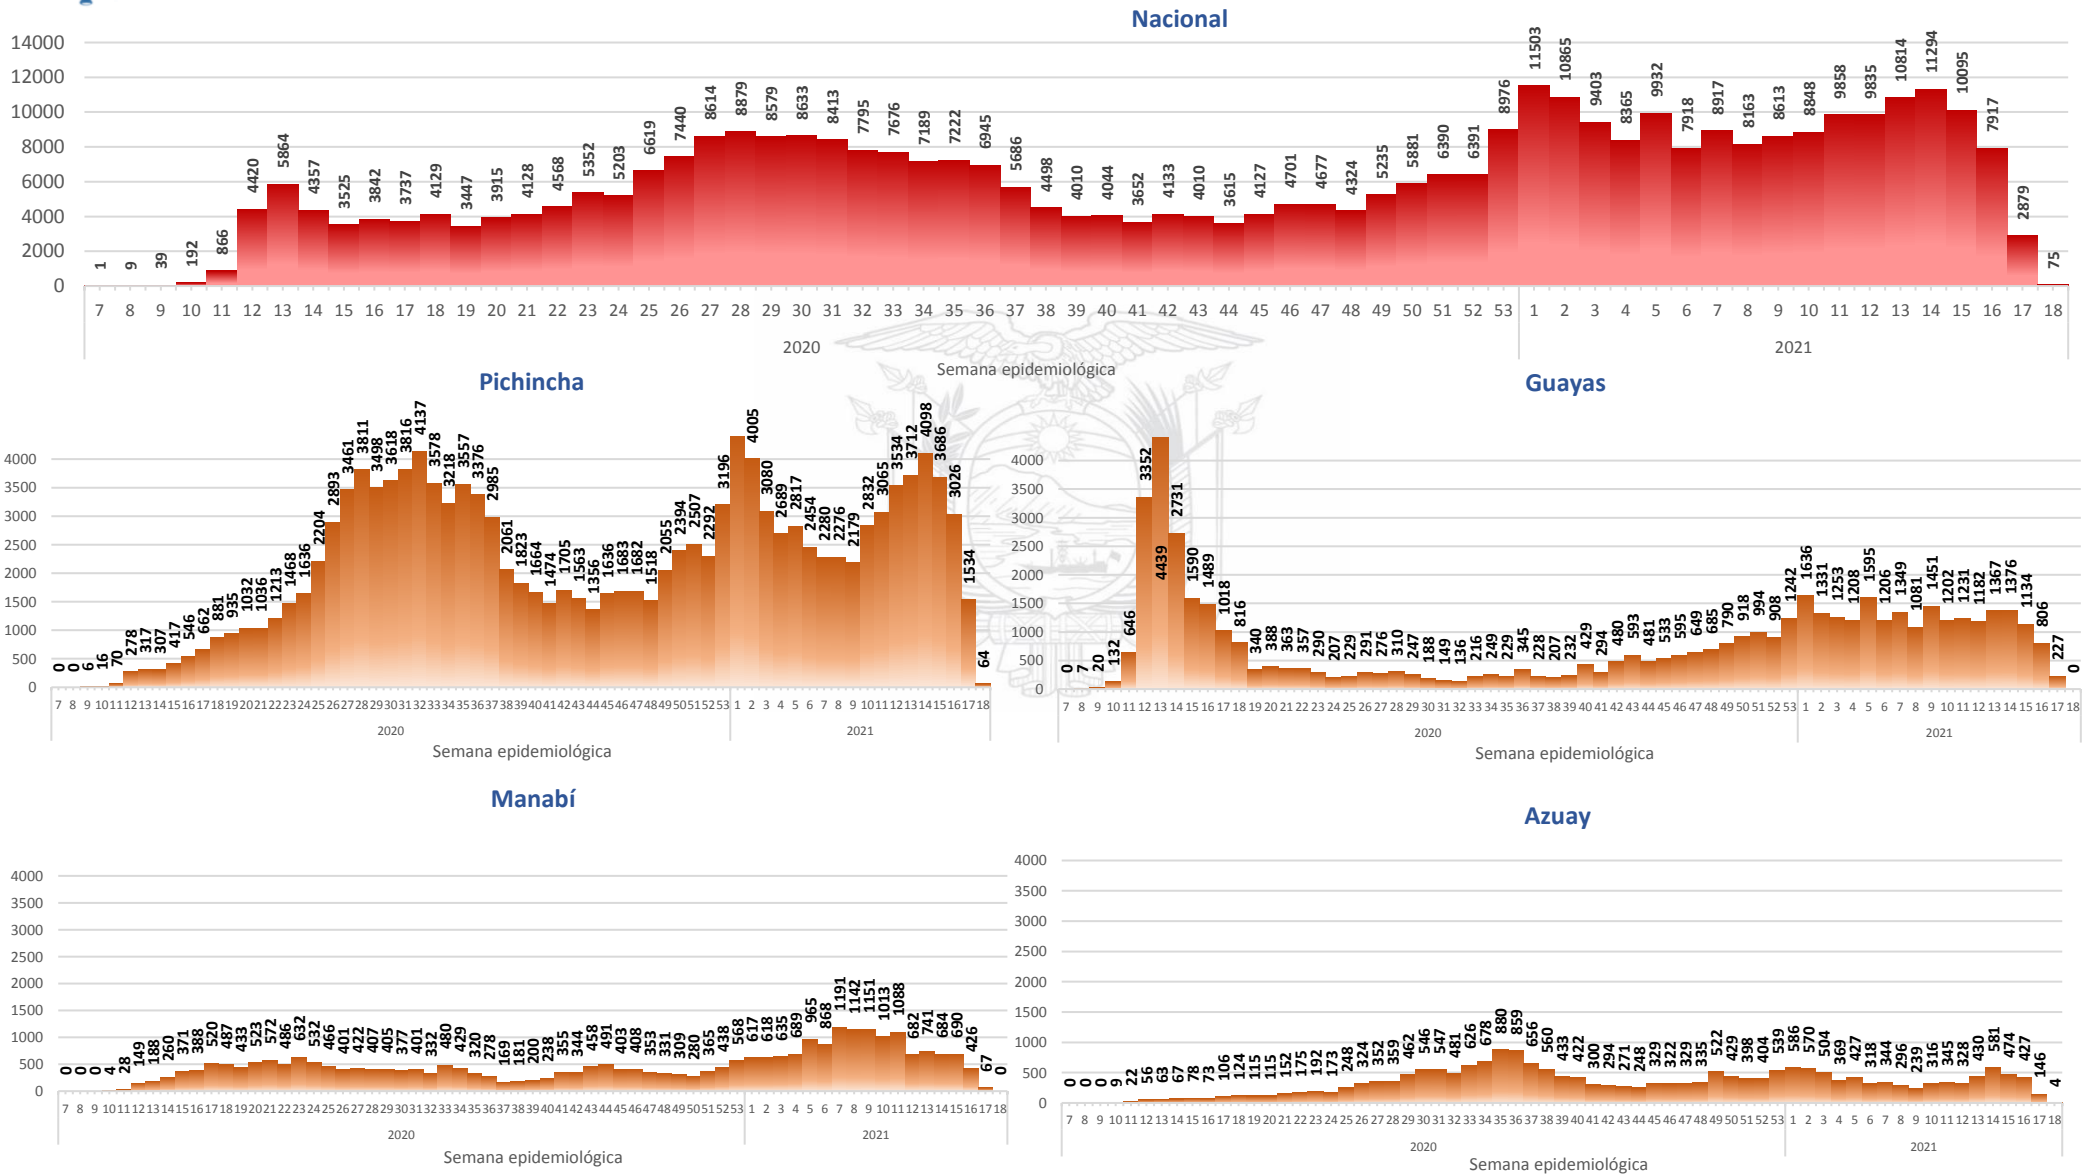

Este indicador, de actualización diaria, reporta el número acumulado de las muestras tomadas para la realización de la prueba RT-PCR en los laboratorios autorizados en Ecuador. Cabe indicar que puede existir más de una muestra por persona durante el proceso diagnóstico.

Casos confirmados por grupo etario

Casos confirmados por sexo

SITUACIÓN NACIONAL POR COVID-19

INFOGRAFÍA N°432

Inicio 29/02/2020- Corte 04/05/2021 08:00

CURVA EPIDEMIOLÓGICA DE CASOS COVID-19 ACUMULADOS POR SEMANA EPIDEMIOLÓGICA

Curva epidémica casos confirmados Covid-19 nos permite conocer la evolución de los casos confirmados con COVID-19 a lo largo de la pandemia, agrupados por semana epidemiológica, tomando en cuenta la fecha de inicio de síntomas.

Semana epidemiológica: Es un periodo de tiempo adoptado a nivel internacional; inicia en domingo y termina en sábado y nos permite analizar la evolución de las enfermedades o eventos, sujetos a vigilancia epidemiológica.