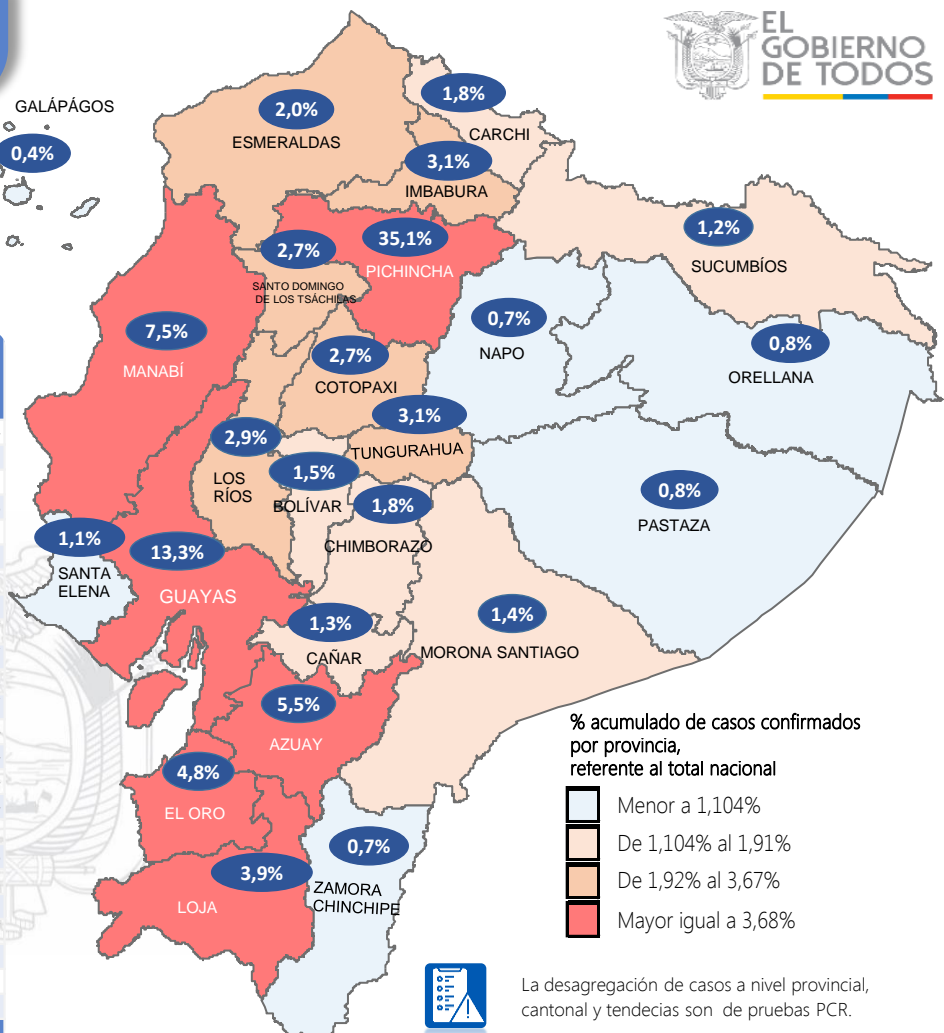

Este indicador, de actualización diaria, reporta el número acumulado de las muestras tomadas para la realización de la prueba RT-PCR en los laboratorios autorizados en Ecuador. Cabe indicar que puede existir más de una muestra por persona durante el proceso diagnóstico.

*Detalle de fallecidos

Confirmados	Probables	Total
13.688	5.175	18.863

***Fallecidos por Covid-19:** corresponde a los fallecidos confirmados con una prueba RT-PCR positiva, fallecidos probables que son las personas con síntomas, otras pruebas de laboratorio o imagen relacionados a Covid-19, sin una prueba RT-PCR.

862.399

Total casos descartados

40.991

Casos con alta hospitalaria

1.436

Hospitalizados estables

614

Hospitalizados pronóstico reservado

Llamadas 171, relacionadas a Covid 19	Teleconsulta	Atenciones en establecimientos de salud - MSP	Seguimiento telefónico	Seguimiento en domicilio
1.775.204	136.492	26.452	460.258	124.427

- Llamadas al 171 relacionadas a Covid-19: número de llamadas (acumuladas) atendidas por la plataforma 171 relacionadas a Covid-19.
- Teleconsulta: ciudadanos atendidos a través del APP SALUDEC y por un médico del 171.
- Atenciones en establecimientos de salud del MSP: citas agendadas a través del 171 en establecimientos del primer nivel de atención.
- Seguimiento telefónico: llamadas a pacientes con diagnóstico confirmado, seguidos vía telefónica en primer nivel, por un profesional del MSP.
- Seguimiento en domicilio: visitas domiciliarias a pacientes con diagnóstico confirmado, desde el primer nivel de atención, por un profesional del MSP.