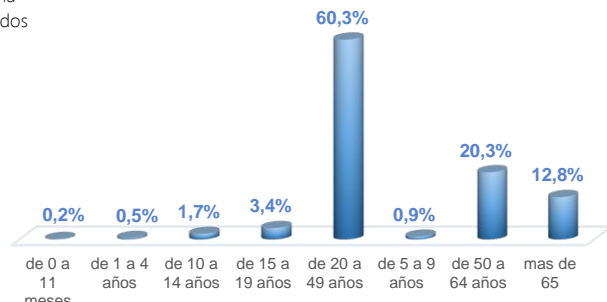

Casos confirmados por grupo etario