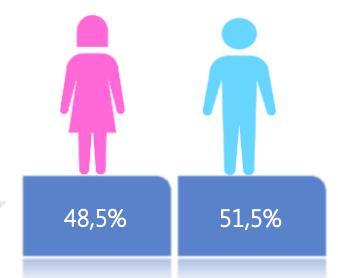

Casos confirmados por grupo etario

Casos confirmados por sexo

SITUACIÓN NACIONAL POR COVID-19

INFOGRAFÍA N°432

Inicio 29/02/2020- Corte 04/05/2021 08:00

CURVA EPIDEMIOLÓGICA DE CASOS COVID-19 ACUMULADOS POR SEMANA EPIDEMIOLÓGICA