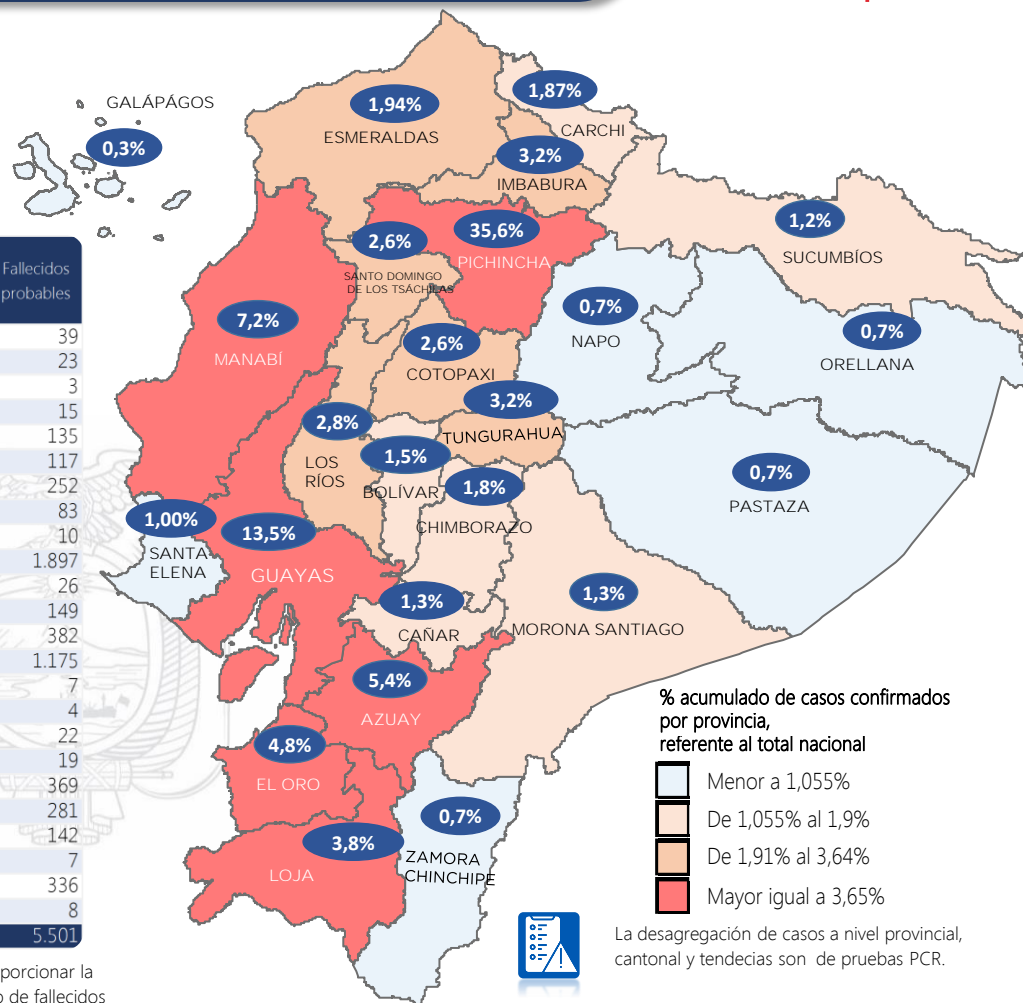

Casos confirmados por sexo

Provincia	Confirmados por RT-PCR	Fallecidos confirmados por RT-PCR	Fallecidos probables
Azuay	23.325	489	39
Bolívar	6.520	106	23
Carchi	8.052	270	3
Cañar	5.672	134	15
Chimborazo	7.952	518	135
Cotopaxi	11.165	516	117
El Oro	20.639	1.050	252
Esmeraldas	8.362	379	83
Galápagos	1.443	10	10
Guayas	58.112	2.667	1.897
Imbabura	13.966	399	26
Loja	16.311	542	149
Los Ríos	12.260	472	382
Manabí	31.004	2.455	1.175
Morona Santiago	5.744	58	7
Napo	3.230	105	4
Orellana	3.230	91	22
Pastaza	3.194	84	19
Pichincha	153.362	3.066	369
Santa Elena	4.325	418	281
Sto. Domingo Tsáchilas	11.281	675	142
Sucumbíos	5.209	172	7
Tungurahua	13.571	482	336
Zamora Chinchipe	2.810	96	8
Total	430.739	15.254	5.501

A fin de facilitar la lectura del indicador "casos fallecidos" y proporcionar la información desagregada por provincias se desglosa el número de fallecidos con Covid-19 confirmados por una prueba RT-PCR y los fallecidos probables con Covid-19.

Casos confirmados por grupo etario