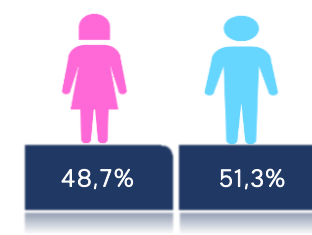

430.739

Casos confirmados con pruebas PCR

375.151

*Pacientes recuperados

Se han tomado **1.439.532** muestras para RT-PCR.

Este indicador, de actualización diaria, reporta el número acumulado de las muestras tomadas para la realización de la prueba RT-PCR en los laboratorios autorizados en Ecuador. Cabe indicar que puede existir más de una muestra por persona durante el proceso diagnóstico.

***88,10%** pacientes recuperados respecto a confirmados PCR
Los pacientes recuperados son aquellos que han sido ingresado al sistema de vigilancia con al menos una prueba RT-PCR positivo, han pasado al menos 29 días desde la fecha de inicio de síntomas y están vivos. Este indicador se mostrará acumulado semanalmente cada domingo.

*Detalle de fallecidos

Confirmados	Probables	Total
15.254	5.501	20.755

***Fallecidos por Covid-19:** corresponde a los fallecidos confirmados con una prueba RT-PCR positiva, fallecidos probables que son las personas con síntomas, otras pruebas de laboratorio o imagen relacionados a Covid-19, sin una prueba RT-PCR.

955.630

Total casos descartados

45.586

Casos con alta hospitalaria

854

Hospitalizados estables

491

Hospitalizados pronóstico reservado

Llamadas 171, relacionadas a Covid 19	Teleconsulta	Atenciones en establecimientos de salud MSP	Seguimiento telefónico	Seguimiento en domicilio
2.075.643	138.505	27.552	478.858	133.727