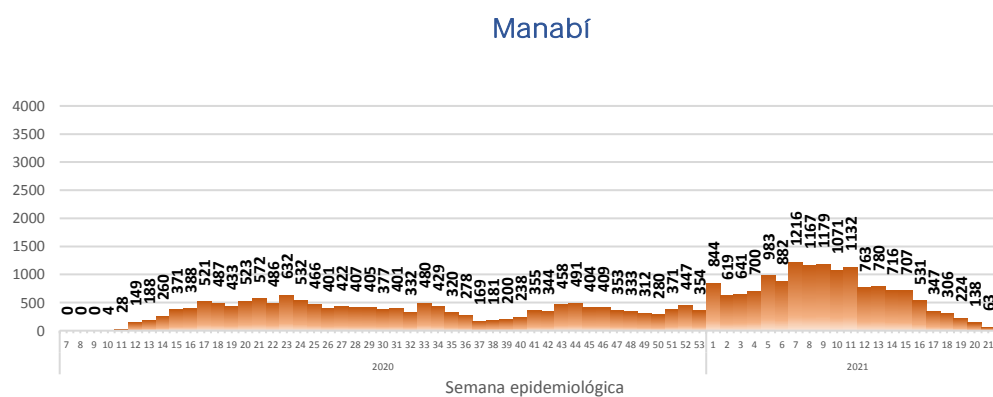

430.739

Casos confirmados con pruebas PCR

375.151

*Pacientes recuperados

Se han tomado **1.439.532** muestras para RT-PCR.

Este indicador, de actualización diaria, reporta el número acumulado de las muestras tomadas para la realización de la prueba RT-PCR en los laboratorios autorizados en Ecuador. Cabe indicar que puede existir más de una muestra por persona durante el proceso diagnóstico.

955.630

Total casos descartados

45.586

Casos con alta hospitalaria

854

Hospitalizados estables

491

Hospitalizados pronóstico reservado

A fin de facilitar la lectura del indicador "casos fallecidos" y proporcionar la información desagregada por provincias se desglosa el número de fallecidos con Covid-19 confirmados por una prueba RT-PCR y los fallecidos probables con Covid-19.

Casos confirmados por grupo etario

Casos confirmados por sexo

Curva epidémica casos confirmados Covid-19 nos permite conocer la evolución de los casos confirmados con COVID-19 a lo largo de la pandemia, agrupados por semana epidemiológica, tomando en cuenta la fecha de inicio de síntomas.
 Semana epidemiológica: Es un periodo de tiempo adoptado a nivel internacional; inicia en domingo y termina en sábado y nos permite analizar la evolución de las enfermedades o eventos, sujetos a vigilancia epidemiológica.