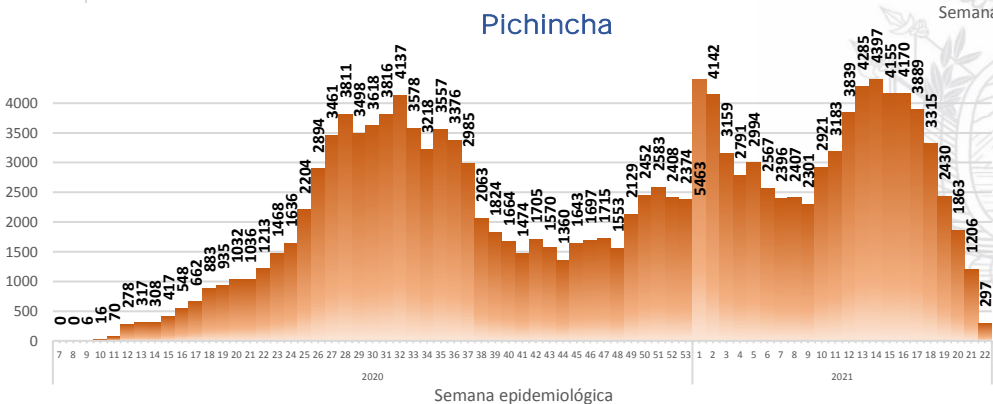

430.739

Casos confirmados con pruebas PCR

375.151

*Pacientes recuperados

Se han tomado **1.439.532** muestras para RT-PCR.

Este indicador, de actualización diaria, reporta el número acumulado de las muestras tomadas para la realización de la prueba RT-PCR en los laboratorios autorizados en Ecuador. Cabe indicar que puede existir más de una muestra por persona durante el proceso diagnóstico.

A fin de facilitar la lectura del indicador "casos fallecidos" y proporcionar la información desagregada por provincias se desglosa el número de fallecidos con Covid-19 confirmados por una prueba RT-PCR y los fallecidos probables con Covid-19.

Casos confirmados por grupo etario

Casos confirmados por sexo

Curva epidémica casos confirmados Covid-19 nos permite conocer la evolución de los casos confirmados con COVID-19 a lo largo de la pandemia, agrupados por semana epidemiológica, tomando en cuenta la fecha de inicio de síntomas.
 Semana epidemiológica: Es un periodo de tiempo adoptado a nivel internacional; inicia en domingo y termina en sábado y nos permite analizar la evolución de las enfermedades o eventos, sujetos a vigilancia epidemiológica.