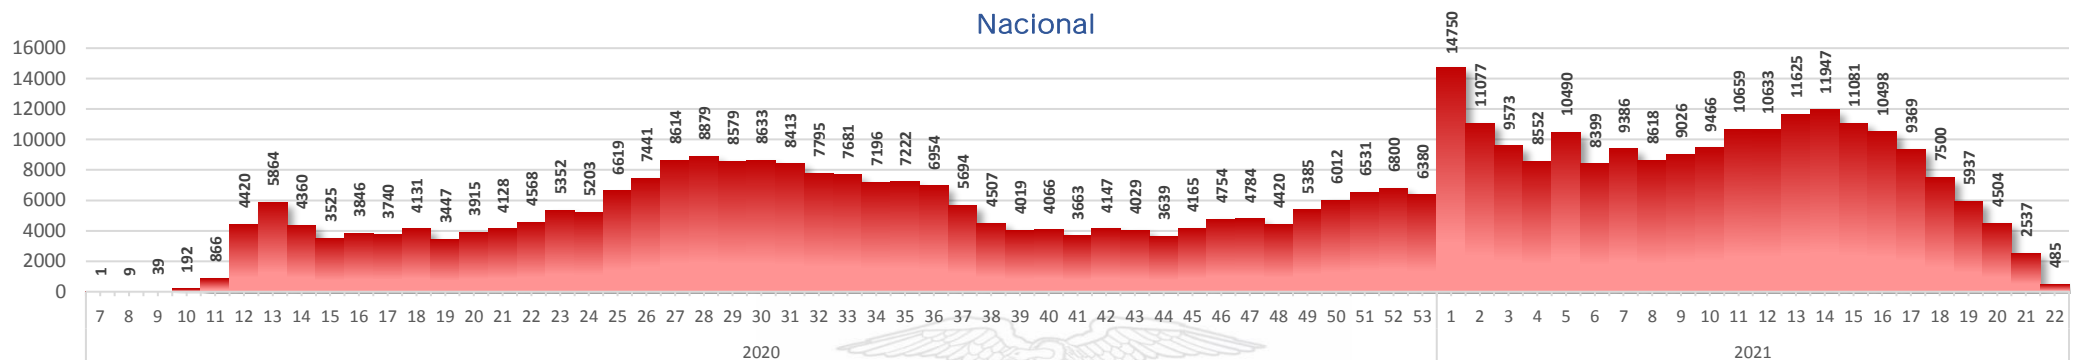

430.739

Casos confirmados con pruebas PCR

375.151

*Pacientes recuperados

Se han tomado **1.439.532** muestras para RT-PCR.

Este indicador, de actualización diaria, reporta el número acumulado de las muestras tomadas para la realización de la prueba RT-PCR en los laboratorios autorizados en Ecuador. Cabe indicar que puede existir más de una muestra por persona durante el proceso diagnóstico.

A fin de facilitar la lectura del indicador "casos fallecidos" y proporcionar la información desagregada por provincias se desglosa el número de fallecidos con Covid-19 confirmados por una prueba RT-PCR y los fallecidos probables con Covid-19.

Casos confirmados por grupo etario

Casos confirmados por sexo

Curva epidémica casos confirmados Covid-19 nos permite conocer la evolución de los casos confirmados con COVID-19 a lo largo de la pandemia, agrupados por semana epidemiológica, tomando en cuenta la fecha de inicio de síntomas.
 Semana epidemiológica: Es un periodo de tiempo adoptado a nivel internacional; inicia en domingo y termina en sábado y nos permite analizar la evolución de las enfermedades o eventos, sujetos a vigilancia epidemiológica.