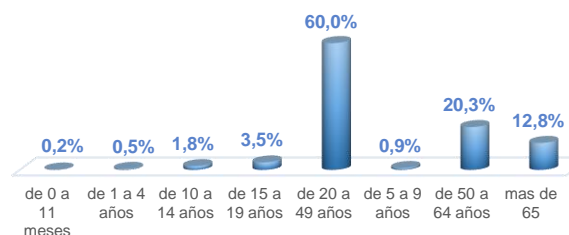

430.739

Casos confirmados con pruebas PCR

375.151

*Pacientes recuperados

Se han tomado **1.439.532** muestras para RT-PCR.

Este indicador, de actualización diaria, reporta el número acumulado de las muestras tomadas para la realización de la prueba RT-PCR en los laboratorios autorizados en Ecuador. Cabe indicar que puede existir más de una muestra por persona durante el proceso diagnóstico.

***88,10%** pacientes recuperados respecto a confirmados PCR
Los pacientes recuperados son aquellos que han sido ingresado al sistema de vigilancia con al menos una prueba RT-PCR positivo, han pasado al menos 29 días desde la fecha de inicio de síntomas y están vivos. Este indicador se mostrará acumulado semanalmente cada domingo.

*Detalle de fallecidos

Confirmados	Probables	Total
15.254	5.501	20.755

***Fallecidos por Covid-19:** corresponde a los fallecidos confirmados con una prueba RT-PCR positiva, fallecidos probables que son las personas con síntomas, otras pruebas de laboratorio o imagen relacionados a Covid-19, sin una prueba RT-PCR.

955.630

Total casos descartados

45.586

Casos con alta hospitalaria

854

Hospitalizados estables

491

Hospitalizados pronóstico reservado

Llamadas 171, relacionadas a Covid 19	Teleconsulta	Atenciones en establecimientos de salud MSP	Seguimiento telefónico	Seguimiento en domicilio
2.075.643	138.505	27.552	478.858	133.727