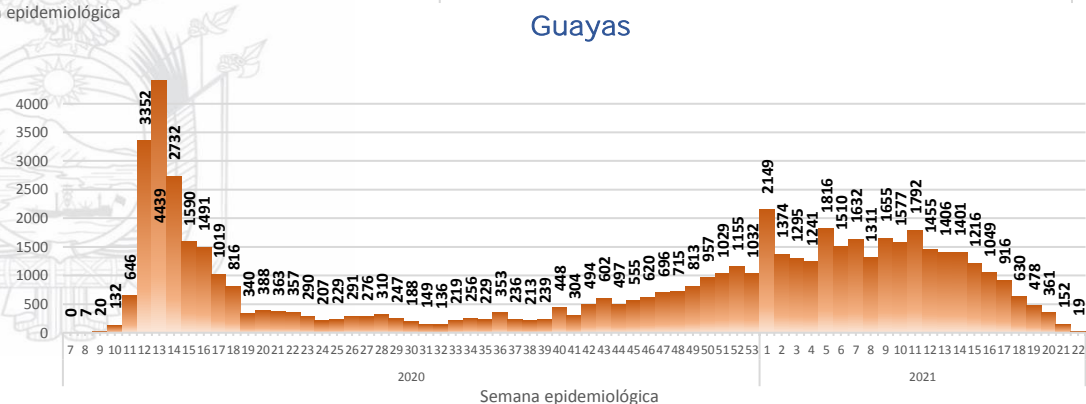

430.739

Casos confirmados con pruebas PCR

375.151

*Pacientes recuperados

Se han tomado **1.439.532** muestras para RT-PCR.

Este indicador, de actualización diaria, reporta el número acumulado de las muestras tomadas para la realización de la prueba RT-PCR en los laboratorios autorizados en Ecuador. Cabe indicar que puede existir más de una muestra por persona durante el proceso diagnóstico.

A fin de facilitar la lectura del indicador "casos fallecidos" y proporcionar la información desagregada por provincias se desglosa el número de fallecidos con Covid-19 confirmados por una prueba RT-PCR y los fallecidos probables con Covid-19.

Casos confirmados por grupo etario

Casos confirmados por sexo

Curva epidémica casos confirmados Covid-19 nos permite conocer la evolución de los casos confirmados con COVID-19 a lo largo de la pandemia, agrupados por semana epidemiológica, tomando en cuenta la fecha de inicio de síntomas.
 Semana epidemiológica: Es un periodo de tiempo adoptado a nivel internacional; inicia en domingo y termina en sábado y nos permite analizar la evolución de las enfermedades o eventos, sujetos a vigilancia epidemiológica.