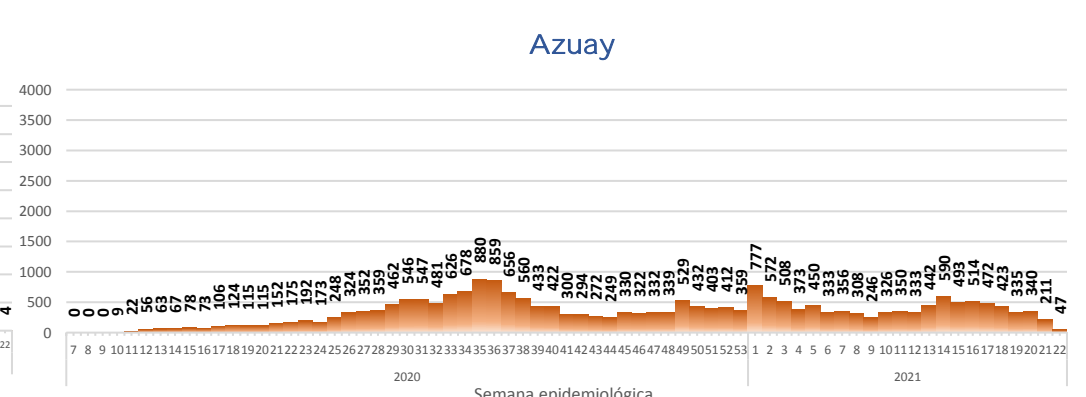

430.739

Casos confirmados con pruebas PCR

375.151

*Pacientes recuperados

Se han tomado **1.439.532** muestras para RT-PCR.

Este indicador, de actualización diaria, reporta el número acumulado de las muestras tomadas para la realización de la prueba RT-PCR en los laboratorios autorizados en Ecuador. Cabe indicar que puede existir más de una muestra por persona durante el proceso diagnóstico.

955.630

Total casos descartados

45.586

Casos con alta hospitalaria

854

Hospitalizados estables

491

Hospitalizados pronóstico reservado

A fin de facilitar la lectura del indicador "casos fallecidos" y proporcionar la información desagregada por provincias se desglosa el número de fallecidos con Covid-19 confirmados por una prueba RT-PCR y los fallecidos probables con Covid-19.

Casos confirmados por grupo etario

Casos confirmados por sexo

Curva epidémica casos confirmados Covid-19 nos permite conocer la evolución de los casos confirmados con COVID-19 a lo largo de la pandemia, agrupados por semana epidemiológica, tomando en cuenta la fecha de inicio de síntomas.
 Semana epidemiológica: Es un periodo de tiempo adoptado a nivel internacional; inicia en domingo y termina en sábado y nos permite analizar la evolución de las enfermedades o eventos, sujetos a vigilancia epidemiológica.